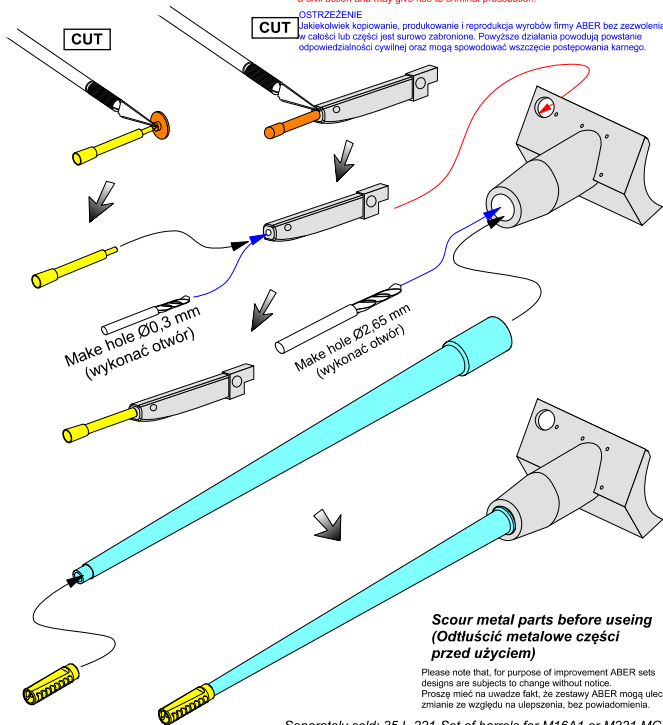

OSTRZEŻENIE

**Scour metal parts before using
(Odtłuścić metalowe części
przed użyciem)**

Separately sold: 35 L-221-Set of barrels for M16A1 or M231 MG