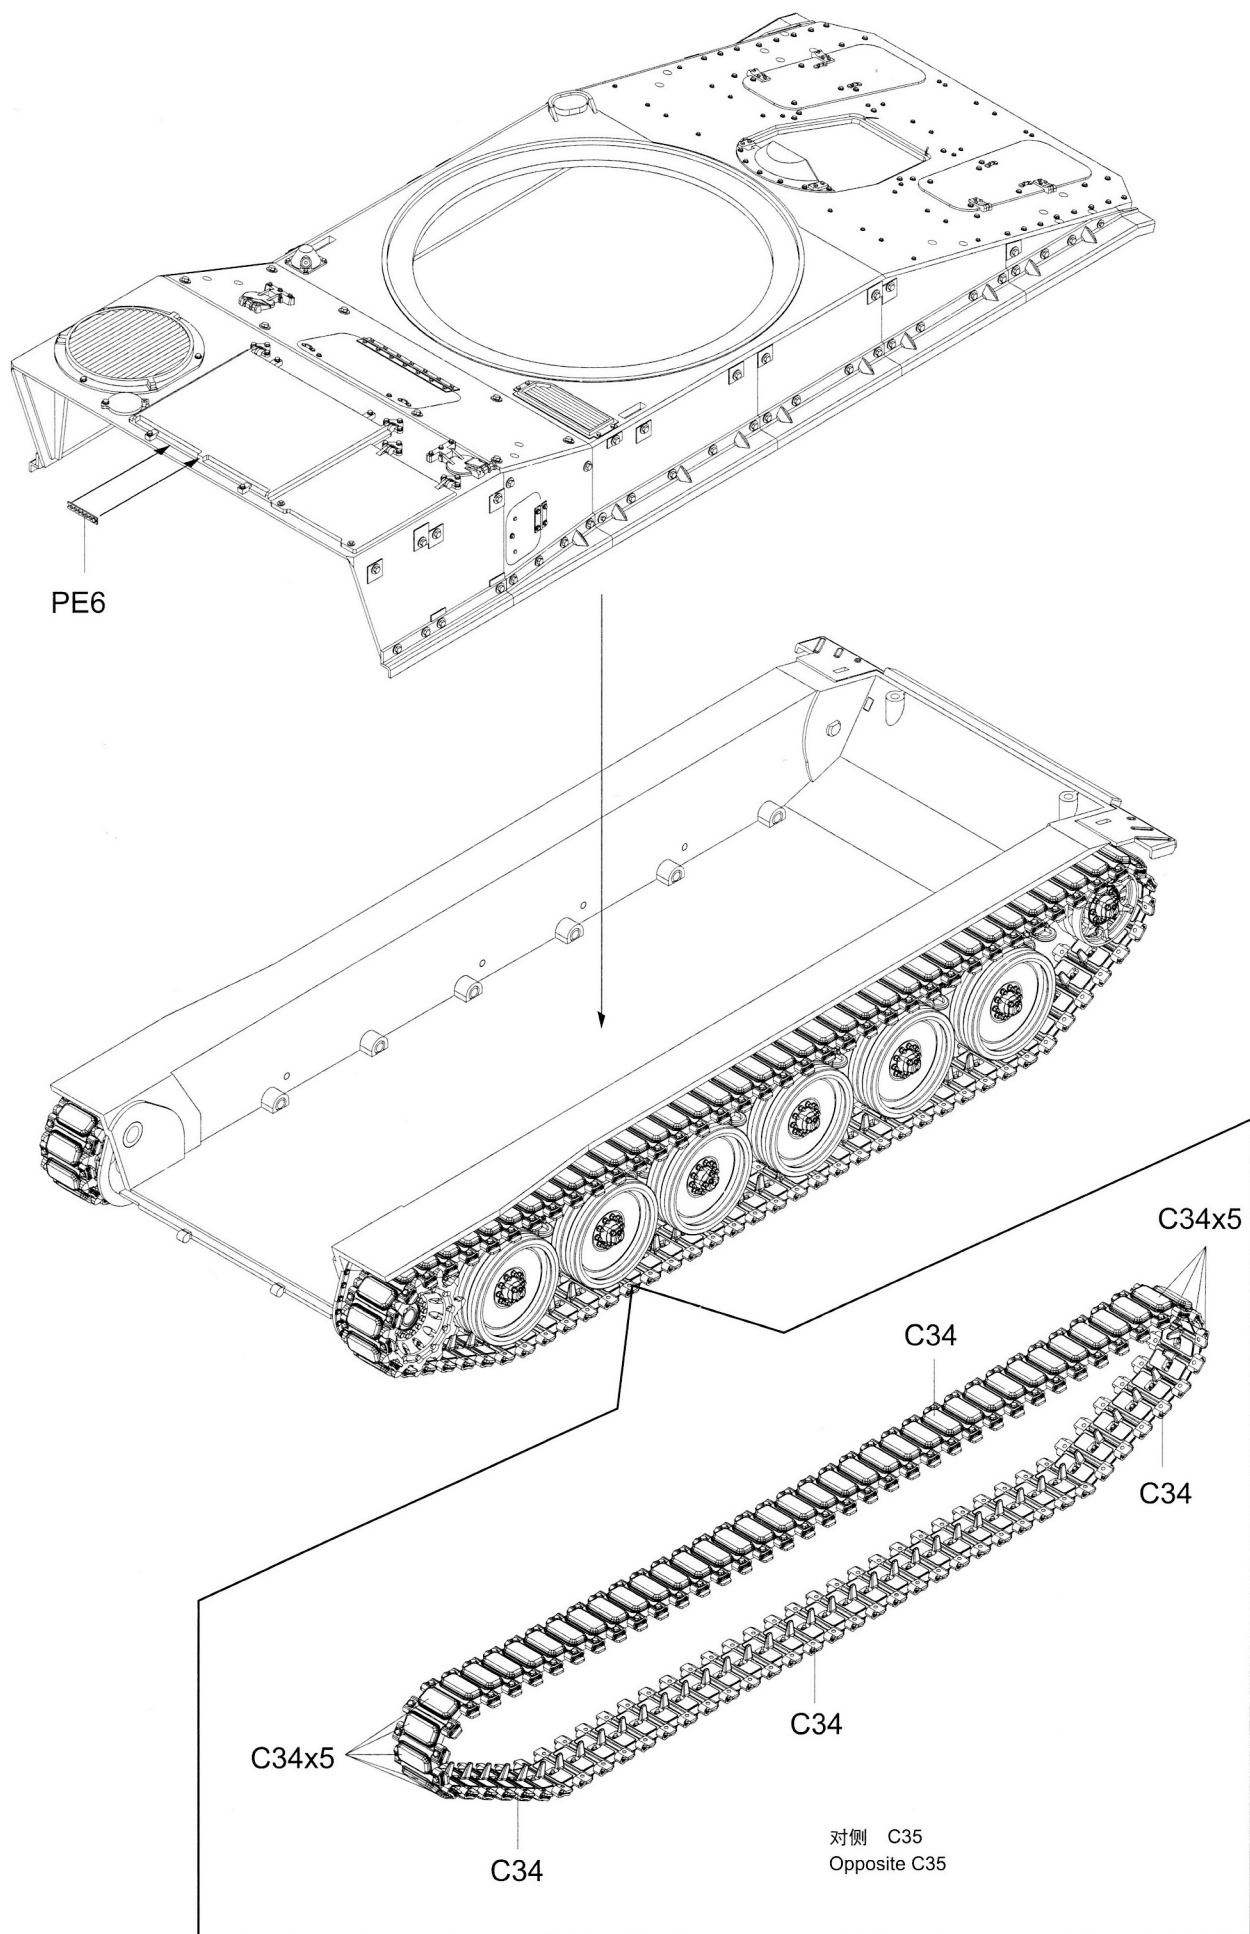

ICON INSTRUCTION

图标说明

B × 1

GP × 1

C × 4

蚀刻片
PE × 1

水贴
Decal × 1

Upper Hull × 1

4

ASSEMBLY
模型组装

B16
对侧 B17
Opposite B17

C25
对侧相同
Both side

C21
对侧相同
Both side

B
对侧相同
Both side

B
对侧相同
Both side

C10 对侧相同
Both side

对侧相同
Both side

C

A
对侧相同
Both side

6**ASSEMBLY**
模型组装**7****ASSEMBLY**
模型组装**8****ASSEMBLY**
模型组装

ASSEMBLY
模型组装

9

ASSEMBLY
模型组装

10