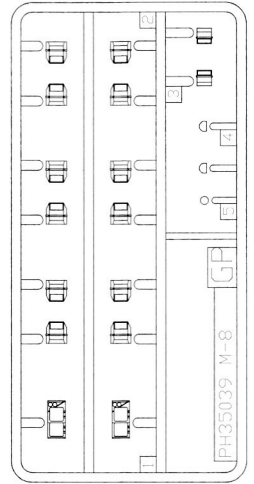

ICON INSTRUCTION

图标说明

B × 1

GP × 1

C × 4

蚀刻片
PE × 1

水贴
Decal × 1

Upper Hull × 1

Lower × 1

1

2

3

ASSEMBLY
模型组装

制作2组
Make two **A**

制作12组
Make twelve **B**

制作2组
Make two **C**

4

ASSEMBLY
模型组装

B16
对侧 B17
Opposite B17

C25
对侧相同
Both side

C21
对侧相同
Both side

B
对侧相同
Both side

B
对侧相同
Both side

C10 对侧相同
Both side