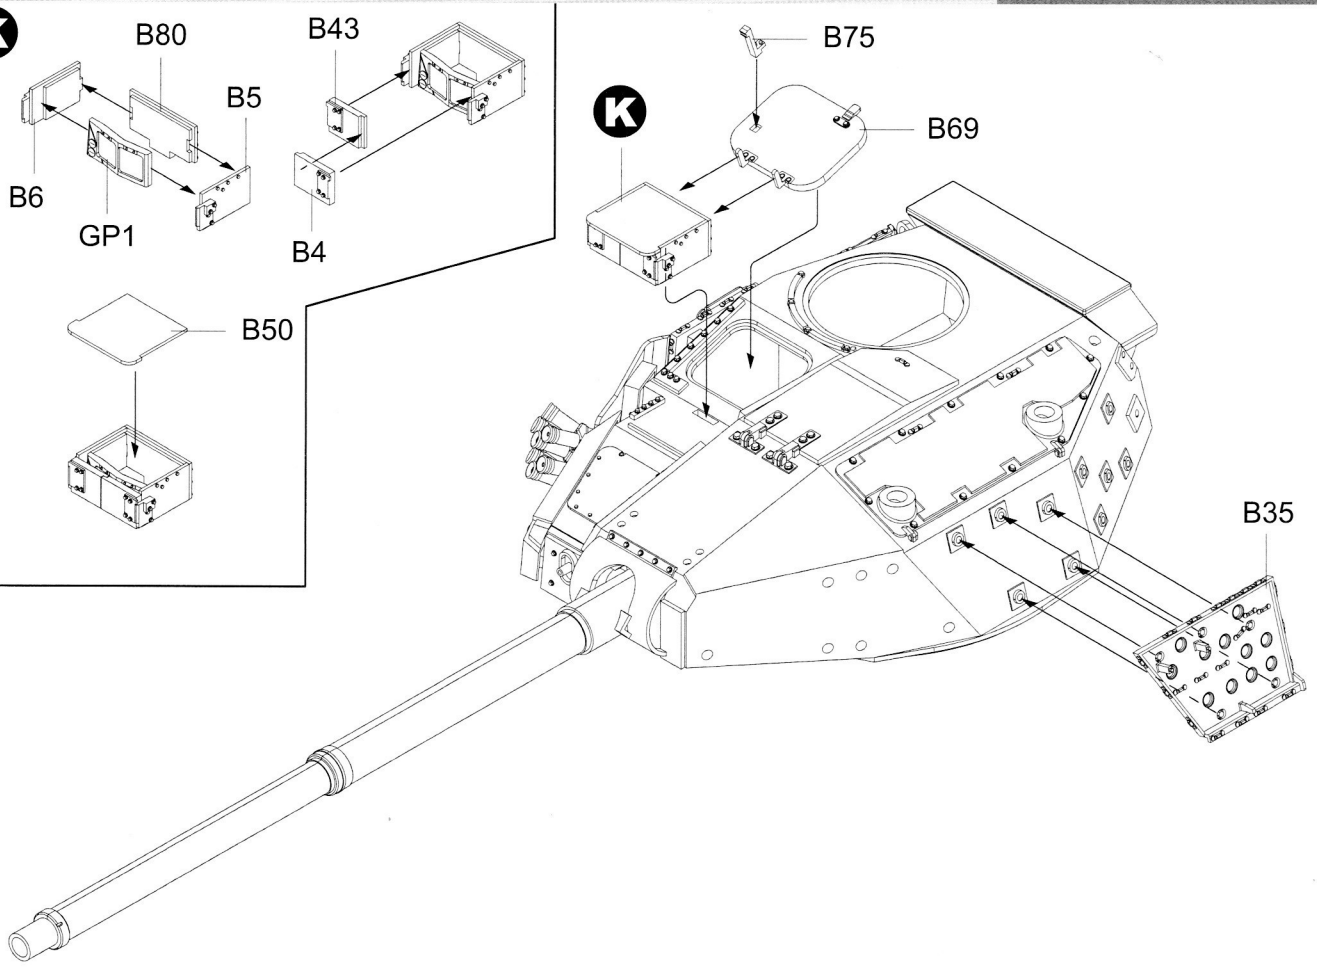

ICON INSTRUCTION

图标说明

B × 1

GP × 1

C × 4

蚀刻片
PE × 1

水贴
Decal × 1

Upper Hull × 1

4

ASSEMBLY
模型组装

B16
对侧 B17
Opposite B17

C25
对侧相同
Both side

C21
对侧相同
Both side

B
对侧相同
Both side

B
对侧相同
Both side

C10 对侧相同
Both side

对侧相同
Both side

C

A
对侧相同
Both side

6**ASSEMBLY**
模型组装**7****ASSEMBLY**
模型组装**8****ASSEMBLY**
模型组装

ASSEMBLY
模型组装

9

ASSEMBLY
模型组装

10