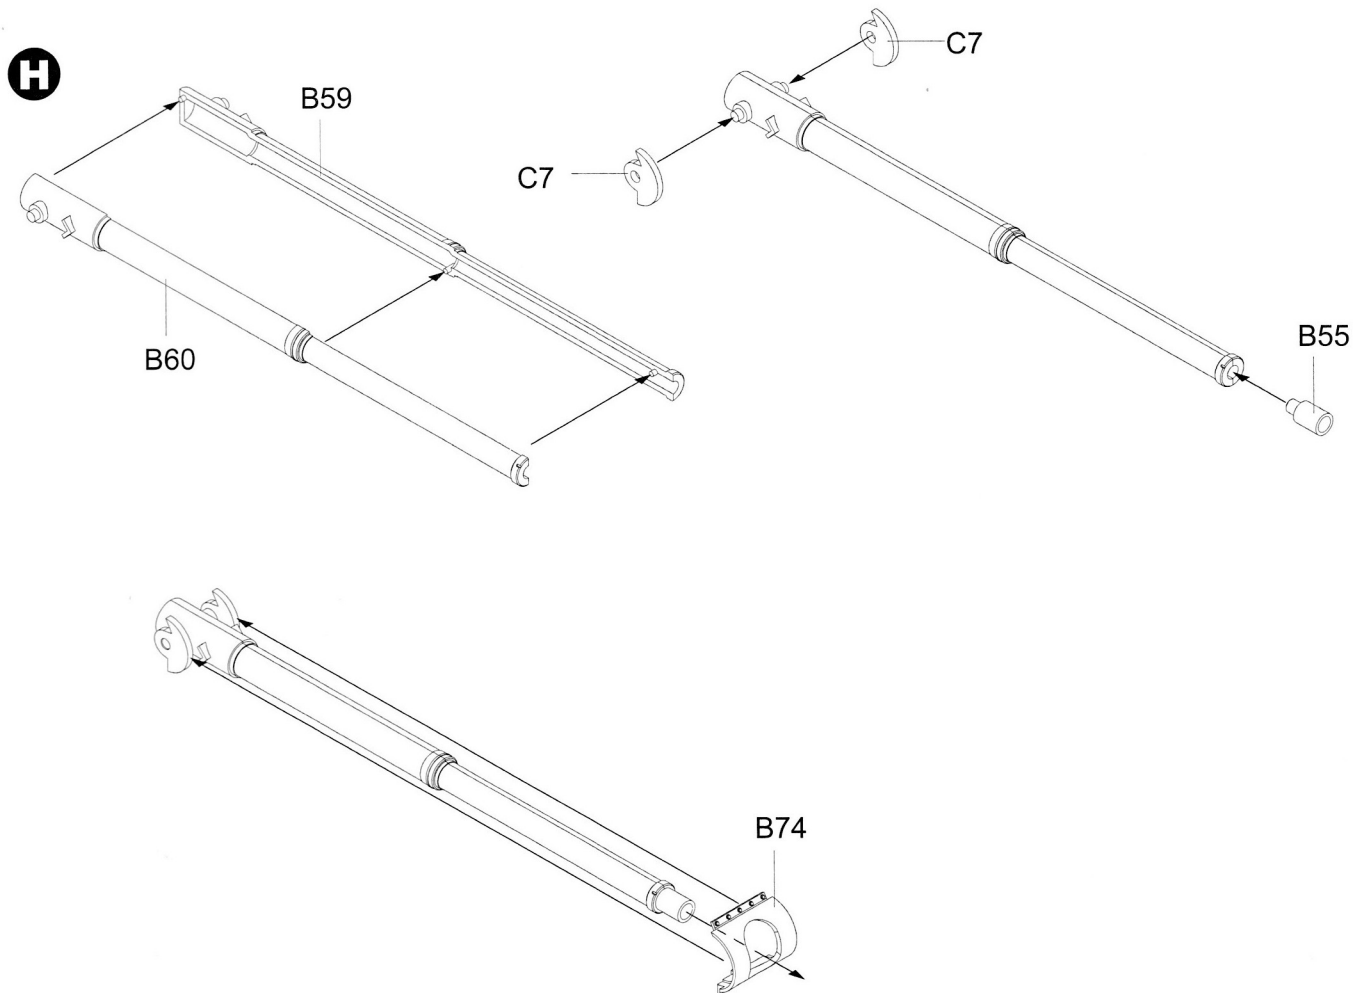

ICON INSTRUCTION

图标说明

B × 1

GP × 1

C × 4

蚀刻片
PE × 1

水贴
Decal × 1

Upper Hull × 1

4

ASSEMBLY
模型组装

B16
对侧 B17
Opposite B17

C25
对侧相同
Both side

C21
对侧相同
Both side

B
对侧相同
Both side

B
对侧相同
Both side

C10 对侧相同
Both side

对侧相同
Both side

C

A
对侧相同
Both side

6**ASSEMBLY**
模型组装**7****ASSEMBLY**
模型组装**8****ASSEMBLY**
模型组装

ASSEMBLY
模型组装

9

ASSEMBLY
模型组装

10