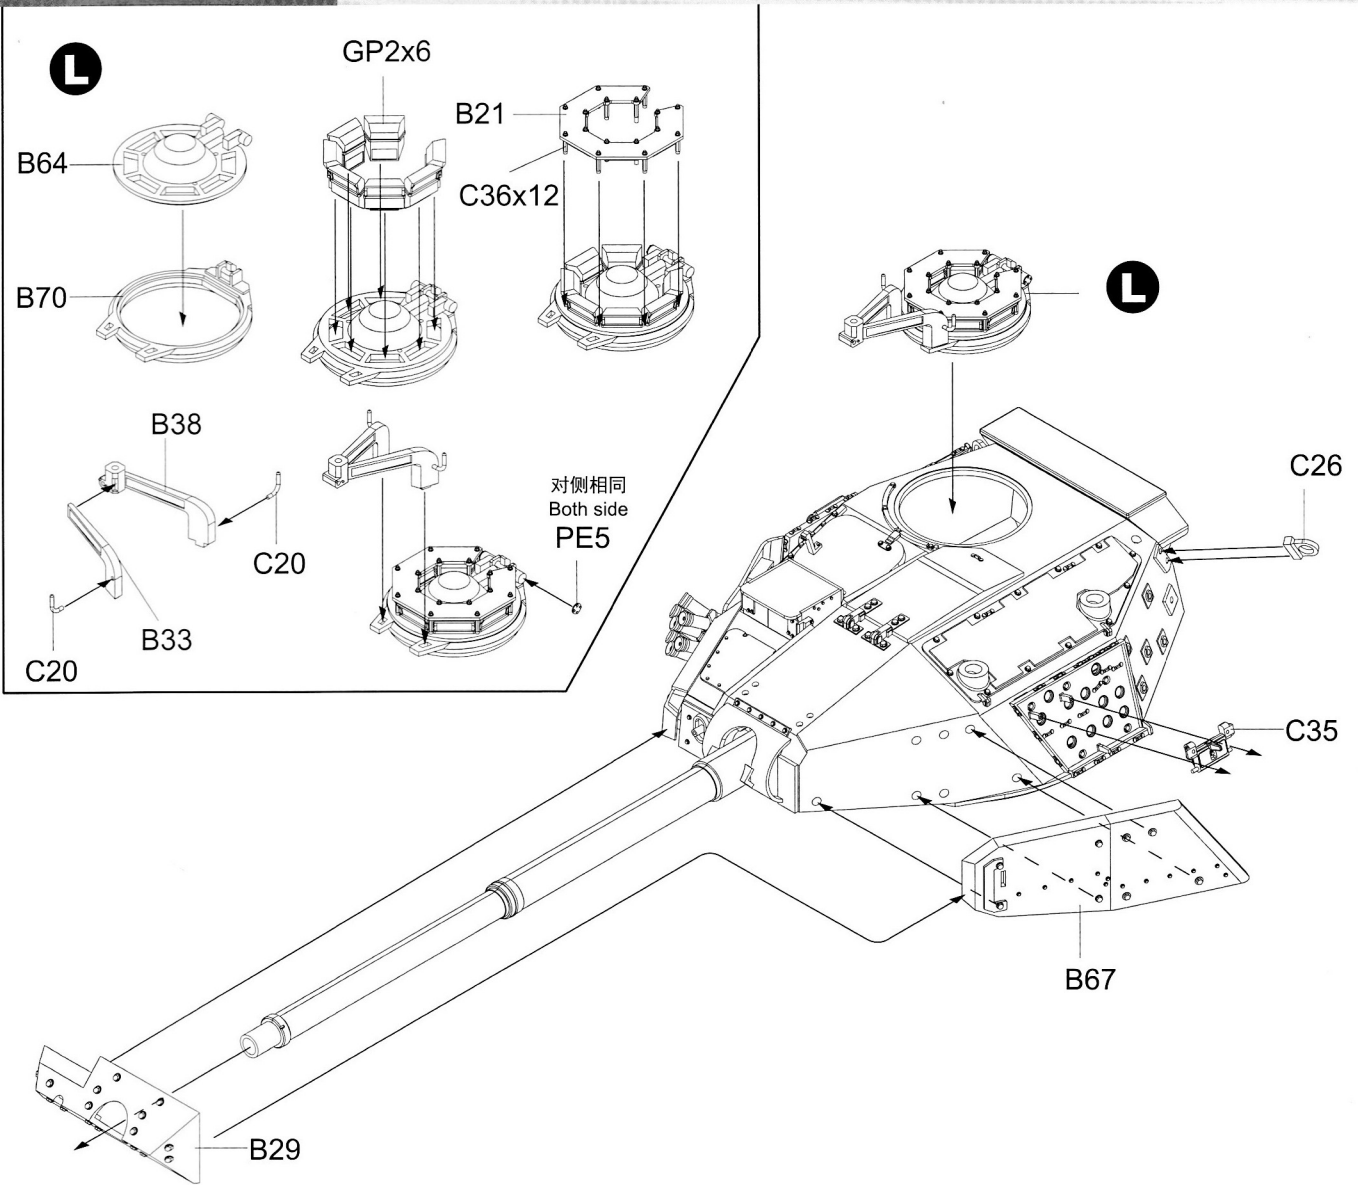

ICON INSTRUCTION

图标说明

B × 1

GP × 1

C × 4

蚀刻片
PE × 1

水贴
Decal × 1

Upper Hull × 1

4

ASSEMBLY
模型组装

B16
对侧 B17
Opposite B17

C25
对侧相同
Both side

C21
对侧相同
Both side

B
对侧相同
Both side

B
对侧相同
Both side

C10 对侧相同
Both side

对侧相同
Both side

C

A
对侧相同
Both side

6**ASSEMBLY**
模型组装**7****ASSEMBLY**
模型组装**8****ASSEMBLY**
模型组装

ASSEMBLY
模型组装

9

ASSEMBLY
模型组装

10