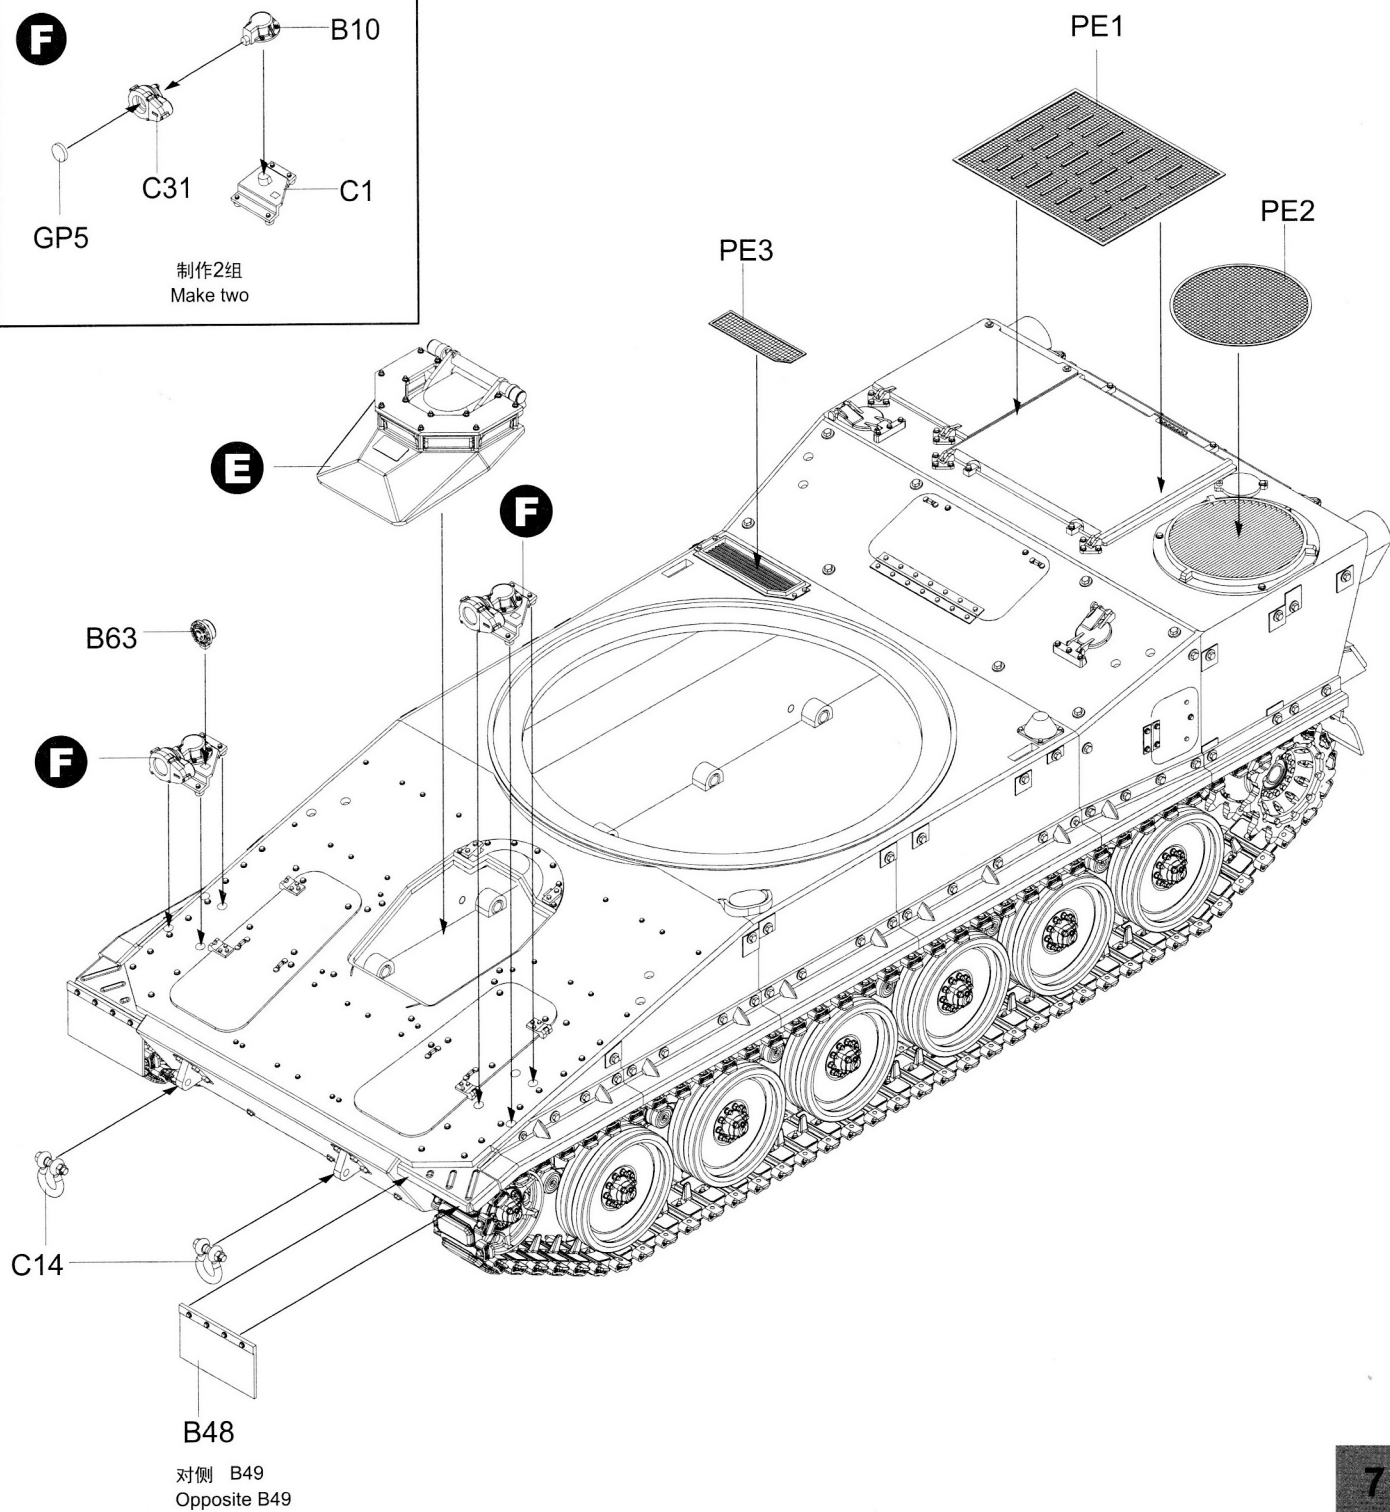

ICON INSTRUCTION

图标说明

B × 1

GP × 1

C × 4

蚀刻片
PE × 1

水贴
Decal × 1

Upper Hull × 1

4

ASSEMBLY
模型组装

B16
对侧 B17
Opposite B17

C25
对侧相同
Both side

C21
对侧相同
Both side

B
对侧相同
Both side

B
对侧相同
Both side

C10 对侧相同
Both side

对侧相同
Both side

C

A
对侧相同
Both side

6**ASSEMBLY**
模型组装**7****ASSEMBLY**
模型组装**8****ASSEMBLY**
模型组装

ASSEMBLY
模型组装

9

ASSEMBLY
模型组装

10