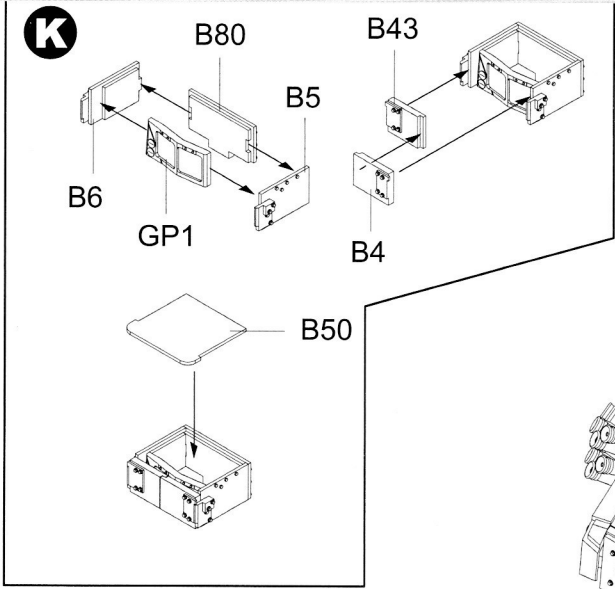

ICON INSTRUCTION

图标说明

B × 1

GP × 1

C × 4

蚀刻片
PE × 1

水贴
Decal × 1

Upper Hull × 1

4

ASSEMBLY
模型组装

B16
对侧 B17
Opposite B17

C25
对侧相同
Both side

C21
对侧相同
Both side

B
对侧相同
Both side

B
对侧相同
Both side

C10 对侧相同
Both side

对侧相同
Both side

C

A
对侧相同
Both side

6**ASSEMBLY**
模型组装**7****ASSEMBLY**
模型组装**8****ASSEMBLY**
模型组装

ASSEMBLY
模型组装

9

ASSEMBLY
模型组装

10