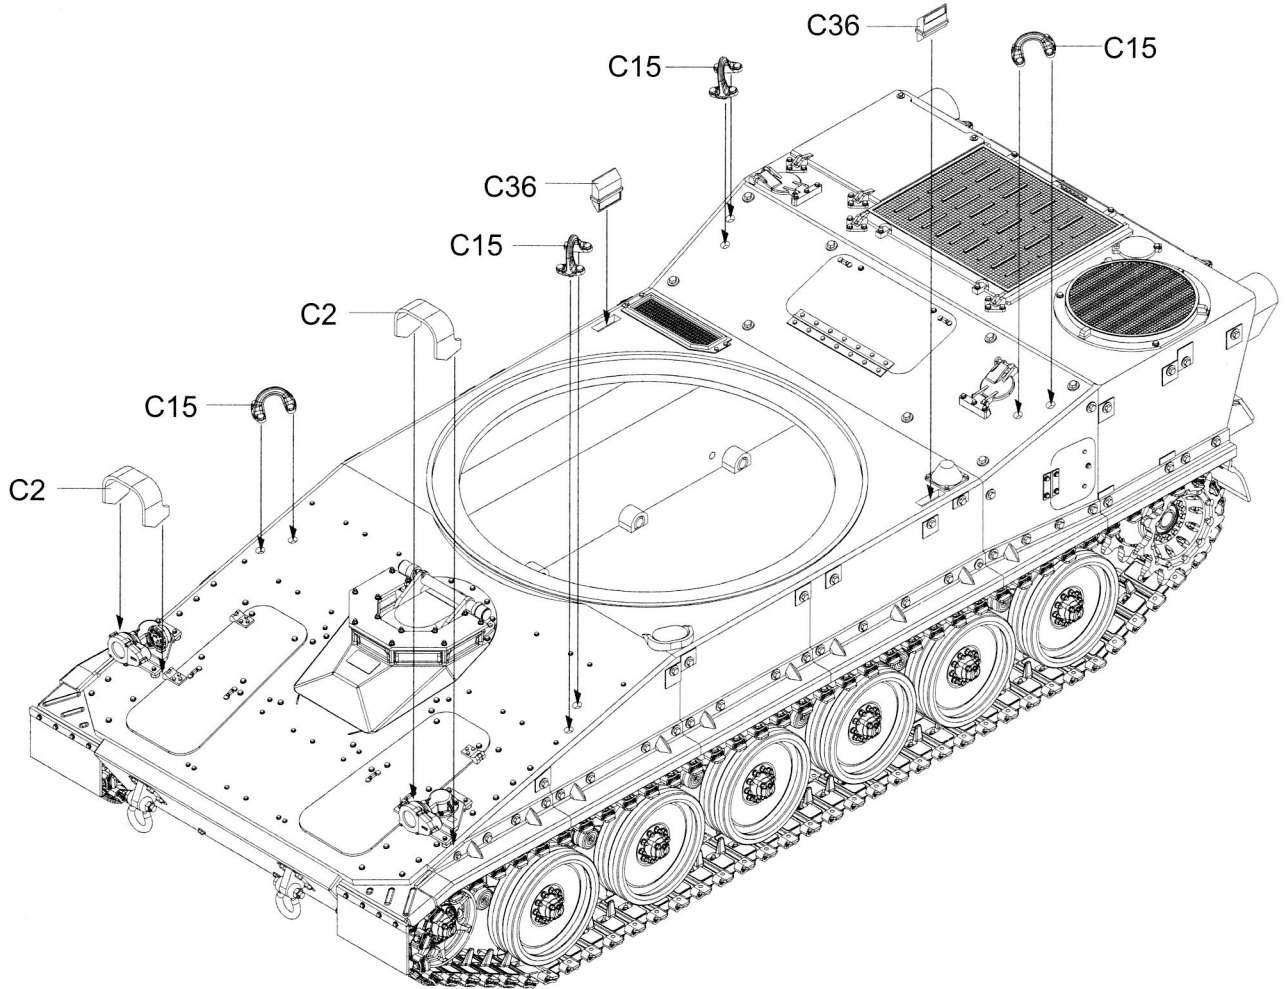

ICON INSTRUCTION

图标说明

B × 1

GP × 1

C × 4

蚀刻片
PE × 1

水贴
Decal × 1

Upper Hull × 1

4

ASSEMBLY
模型组装

B16
对侧 B17
Opposite B17

C25
对侧相同
Both side

C21
对侧相同
Both side

B
对侧相同
Both side

B
对侧相同
Both side

C10 对侧相同
Both side

对侧相同
Both side

C

A
对侧相同
Both side

6**ASSEMBLY**
模型组装**7****ASSEMBLY**
模型组装**8****ASSEMBLY**
模型组装

ASSEMBLY
模型组装

9

ASSEMBLY
模型组装

10