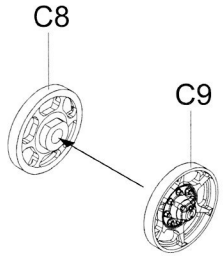

ICON INSTRUCTION

图标说明

B × 1

GP × 1

C × 4

蚀刻片
PE × 1

水贴
Decal × 1

Upper Hull × 1

Lower × 1

1

2

3

ASSEMBLY
模型组装

制作2组
Make two **A**

制作12组
Make twelve **B**

制作2组
Make two **C**

4

ASSEMBLY
模型组装

B16
对侧 B17
Opposite B17

C25
对侧相同
Both side

C21
对侧相同
Both side

B
对侧相同
Both side

B
对侧相同
Both side

C10 对侧相同
Both side

对侧相同
Both side

C

A
对侧相同
Both side

6**ASSEMBLY**
模型组装**7****ASSEMBLY**
模型组装**8****ASSEMBLY**
模型组装

ASSEMBLY
模型组装

9

ASSEMBLY
模型组装

10