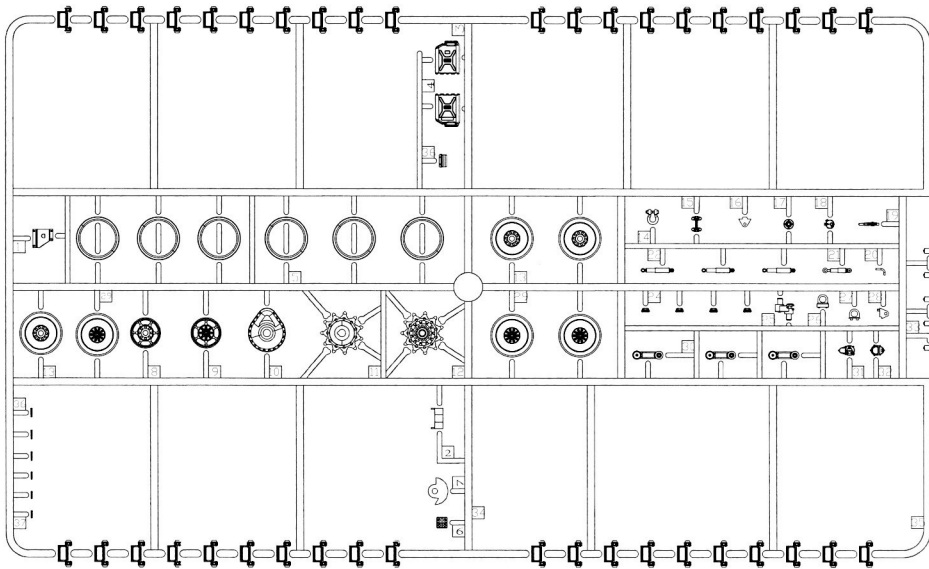

ICON INSTRUCTION

图标说明

B × 1

GP × 1

C × 4

蚀刻片
PE × 1

水贴
Decal × 1

Upper Hull × 1

Lower × 1

1

2

3

ASSEMBLY
模型组装

制作2组
Make two **A**

制作12组
Make twelve **B**

制作2组
Make two **C**

4

ASSEMBLY
模型组装

B16
对侧 B17
Opposite B17

C25
对侧相同
Both side

C21
对侧相同
Both side

B
对侧相同
Both side

B
对侧相同
Both side

C10 对侧相同
Both side