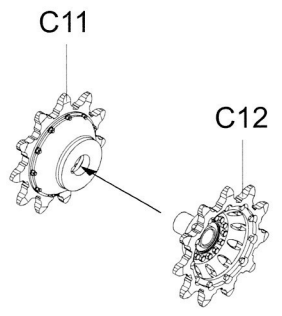

ICON INSTRUCTION

图标说明

B × 1

GP × 1

C × 4

蚀刻片
PE × 1

水贴
Decal × 1

Upper Hull × 1

Lower × 1

1

2

3

ASSEMBLY
模型组装

制作2组
Make two **A**

制作12组
Make twelve **B**

制作2组
Make two **C**

4

ASSEMBLY
模型组装

B16
对侧 B17
Opposite B17

C25
对侧相同
Both side

C21
对侧相同
Both side

B
对侧相同
Both side

B
对侧相同
Both side

C10 对侧相同
Both side

对侧相同
Both side

C

A
对侧相同
Both side

6**ASSEMBLY**
模型组装**7****ASSEMBLY**
模型组装**8****ASSEMBLY**
模型组装

ASSEMBLY
模型组装

9

ASSEMBLY
模型组装

10