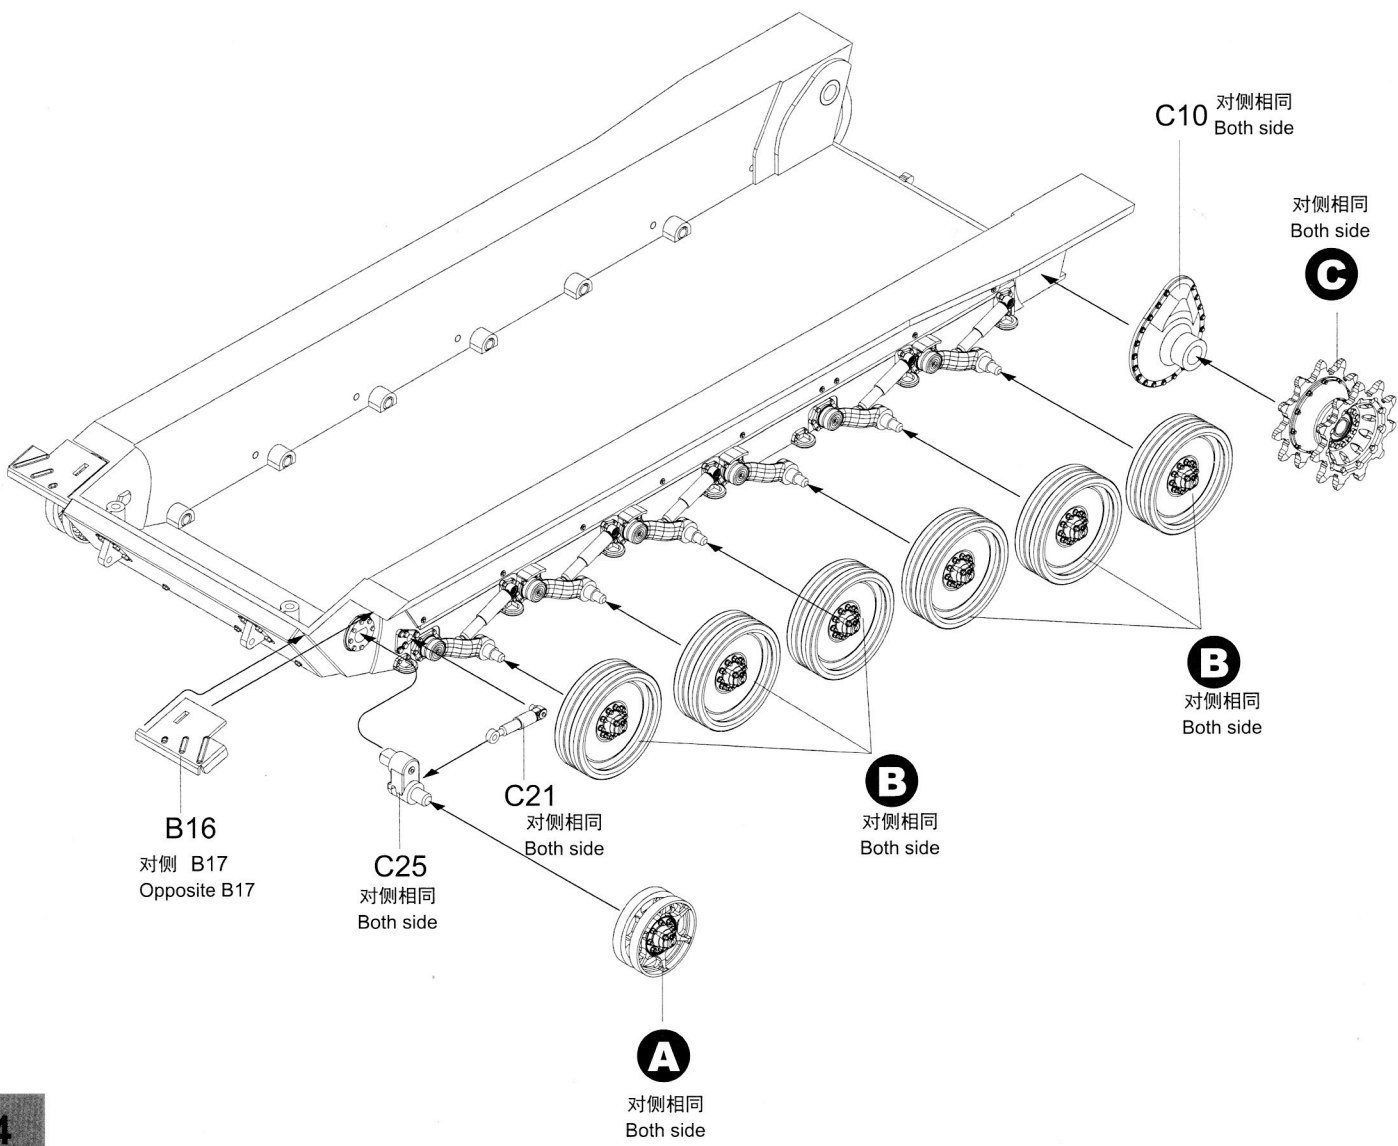

ICON INSTRUCTION

图标说明

B × 1

GP × 1

C × 4

蚀刻片
PE × 1

水贴
Decal × 1

Upper Hull × 1

Lower × 1

1

2

3

ASSEMBLY
模型组装

制作2组
Make two **A**

制作12组
Make twelve **B**

制作2组
Make two **C**

4

ASSEMBLY
模型组装

B16
对侧 B17
Opposite B17

C25
对侧相同
Both side

C21
对侧相同
Both side

B
对侧相同
Both side

B
对侧相同
Both side

C10 对侧相同
Both side