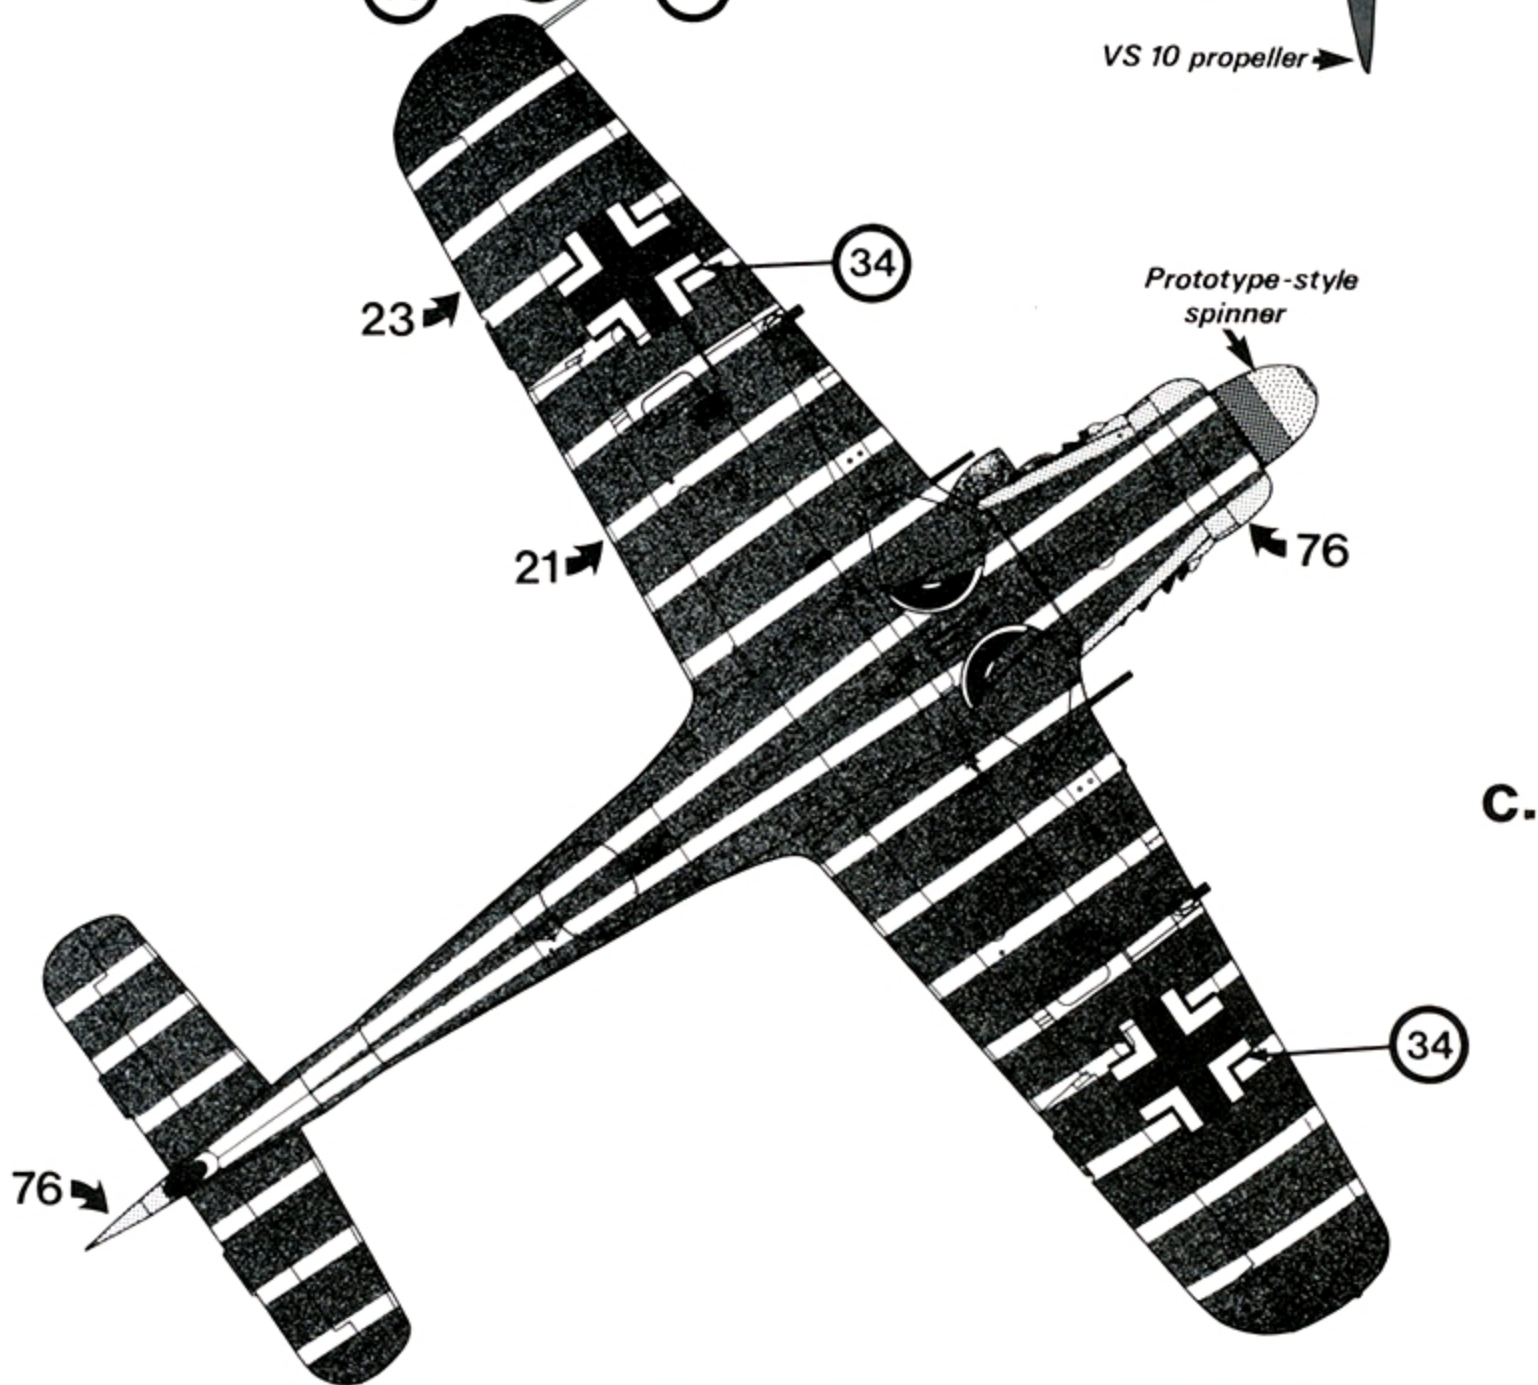

US\$15.95
CDN\$21.95

xperten Decals

**History, Camouflage, and Markings of
JV 44, JG 6 & JG 1 Focke-Wulf 190Ds**

No.3

	04 Gelb 04 Yellow		23 Rot 23 Red		75 Grauviolett 75 Grey-violet
	21 Weiss 21 White		70 Schwarzgrün 70 Black-green		76 Lichtblau 76 Light Blue
	22 Schwarz 22 Black		71 Dunkelgrün 71 Dark Green		81 Braunviolett 81 Brown-violet

Rote 4
WNr. 170933
Papagei Staffel, JV 44

FIGURE 1

	21 Weiss 21 White		76 Lichtblau 76 Light Blue		- Grundierfarbe - Primer Paint
	22 Schwarz 22 Black		81 Braunviolett 81 Brown-violet		Decal Number
	71 Dunkelgrün 71 Dark Green		83 Dunkelgrün 83 Dark Green		