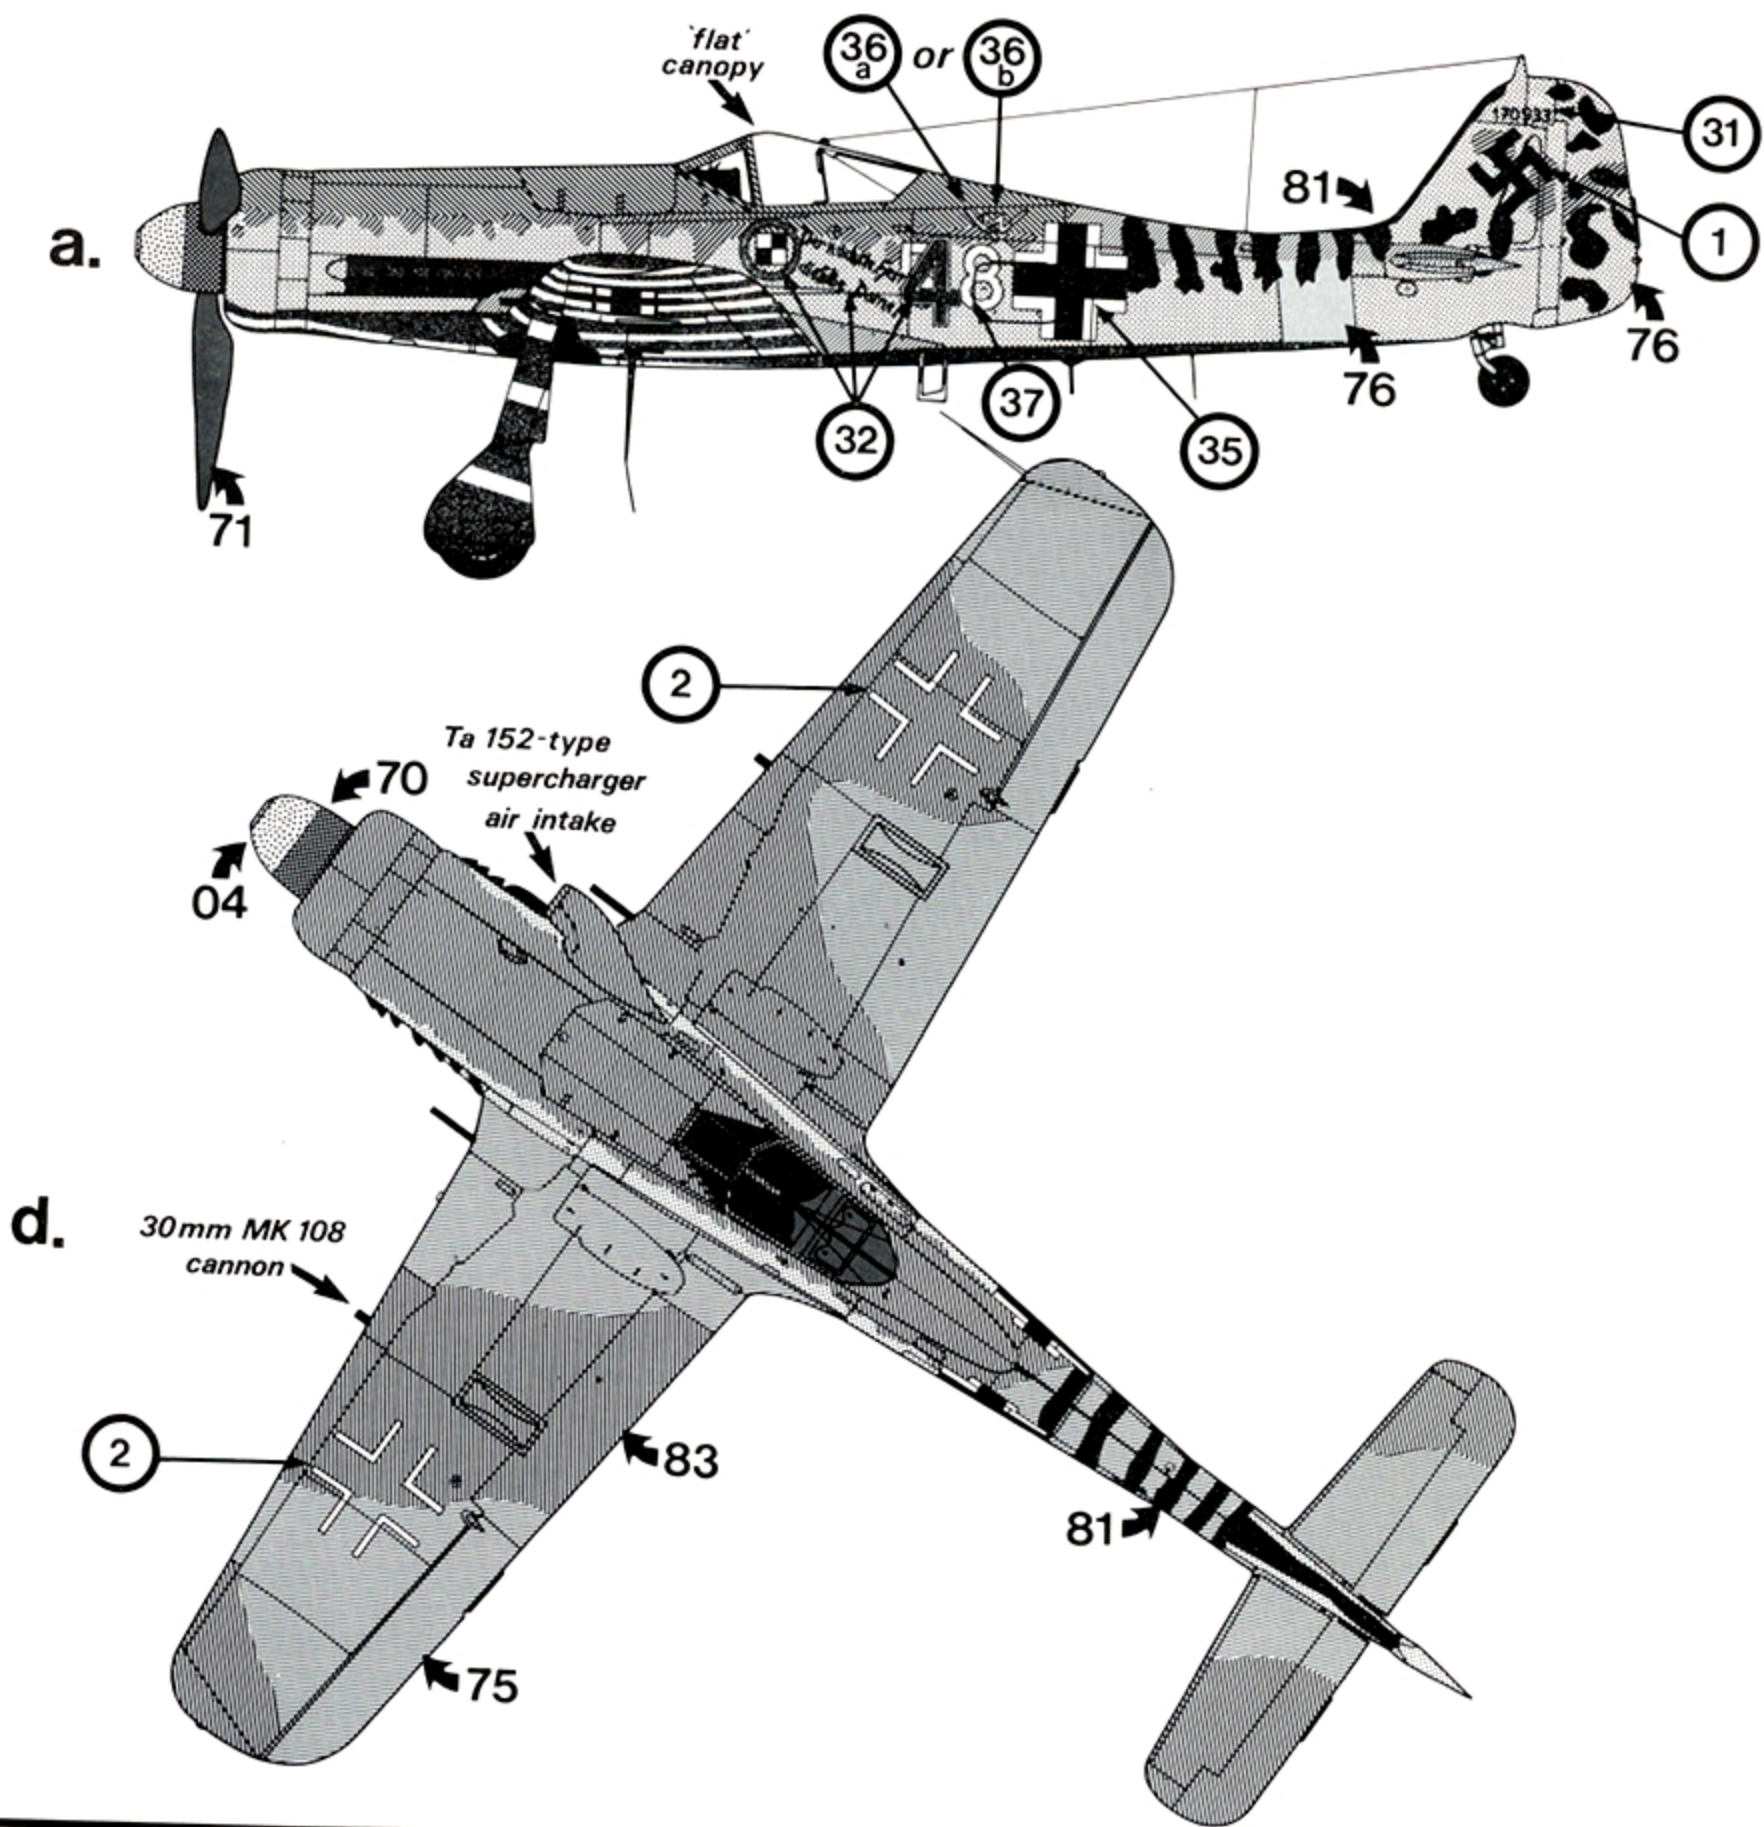

US\$15.95
CDN\$21.95

xperten Decals

**History, Camouflage, and Markings of
JV 44, JG 6 & JG 1 Focke-Wulf 190Ds**

No.3

	04 Gelb 04 Yellow		23 Rot 23 Red		75 Grauviolett 75 Grey-violet
	21 Weiss 21 White		70 Schwarzgrün 70 Black-green		76 Lichtblau 76 Light Blue
	22 Schwarz 22 Black		71 Dunkelgrün 71 Dark Green		81 Braunviolett 81 Brown-violet

Rote 4
WNr. 170933
Papagei Staffel, JV 44

FIGURE 1

	21 Weiss 21 White		76 Lichtblau 76 Light Blue		- Grundierfarbe - Primer Paint
	22 Schwarz 22 Black		81 Braunviolett 81 Brown-violet		Decal Number
	71 Dunkelgrün 71 Dark Green		83 Dunkelgrün 83 Dark Green		

Schwarze 4
W.Nr. 211933
6./JG 6

FIGURE 2

23 Rot
23 Red

70 Schwarzgrün
70 Black-green

71 Dunkelgrün
71 Dark Green

75 Grauviolett
75 Grey-violet

76 Lichtblau
76 Light Blue

83 Dunkelgrün
83 Dark Green