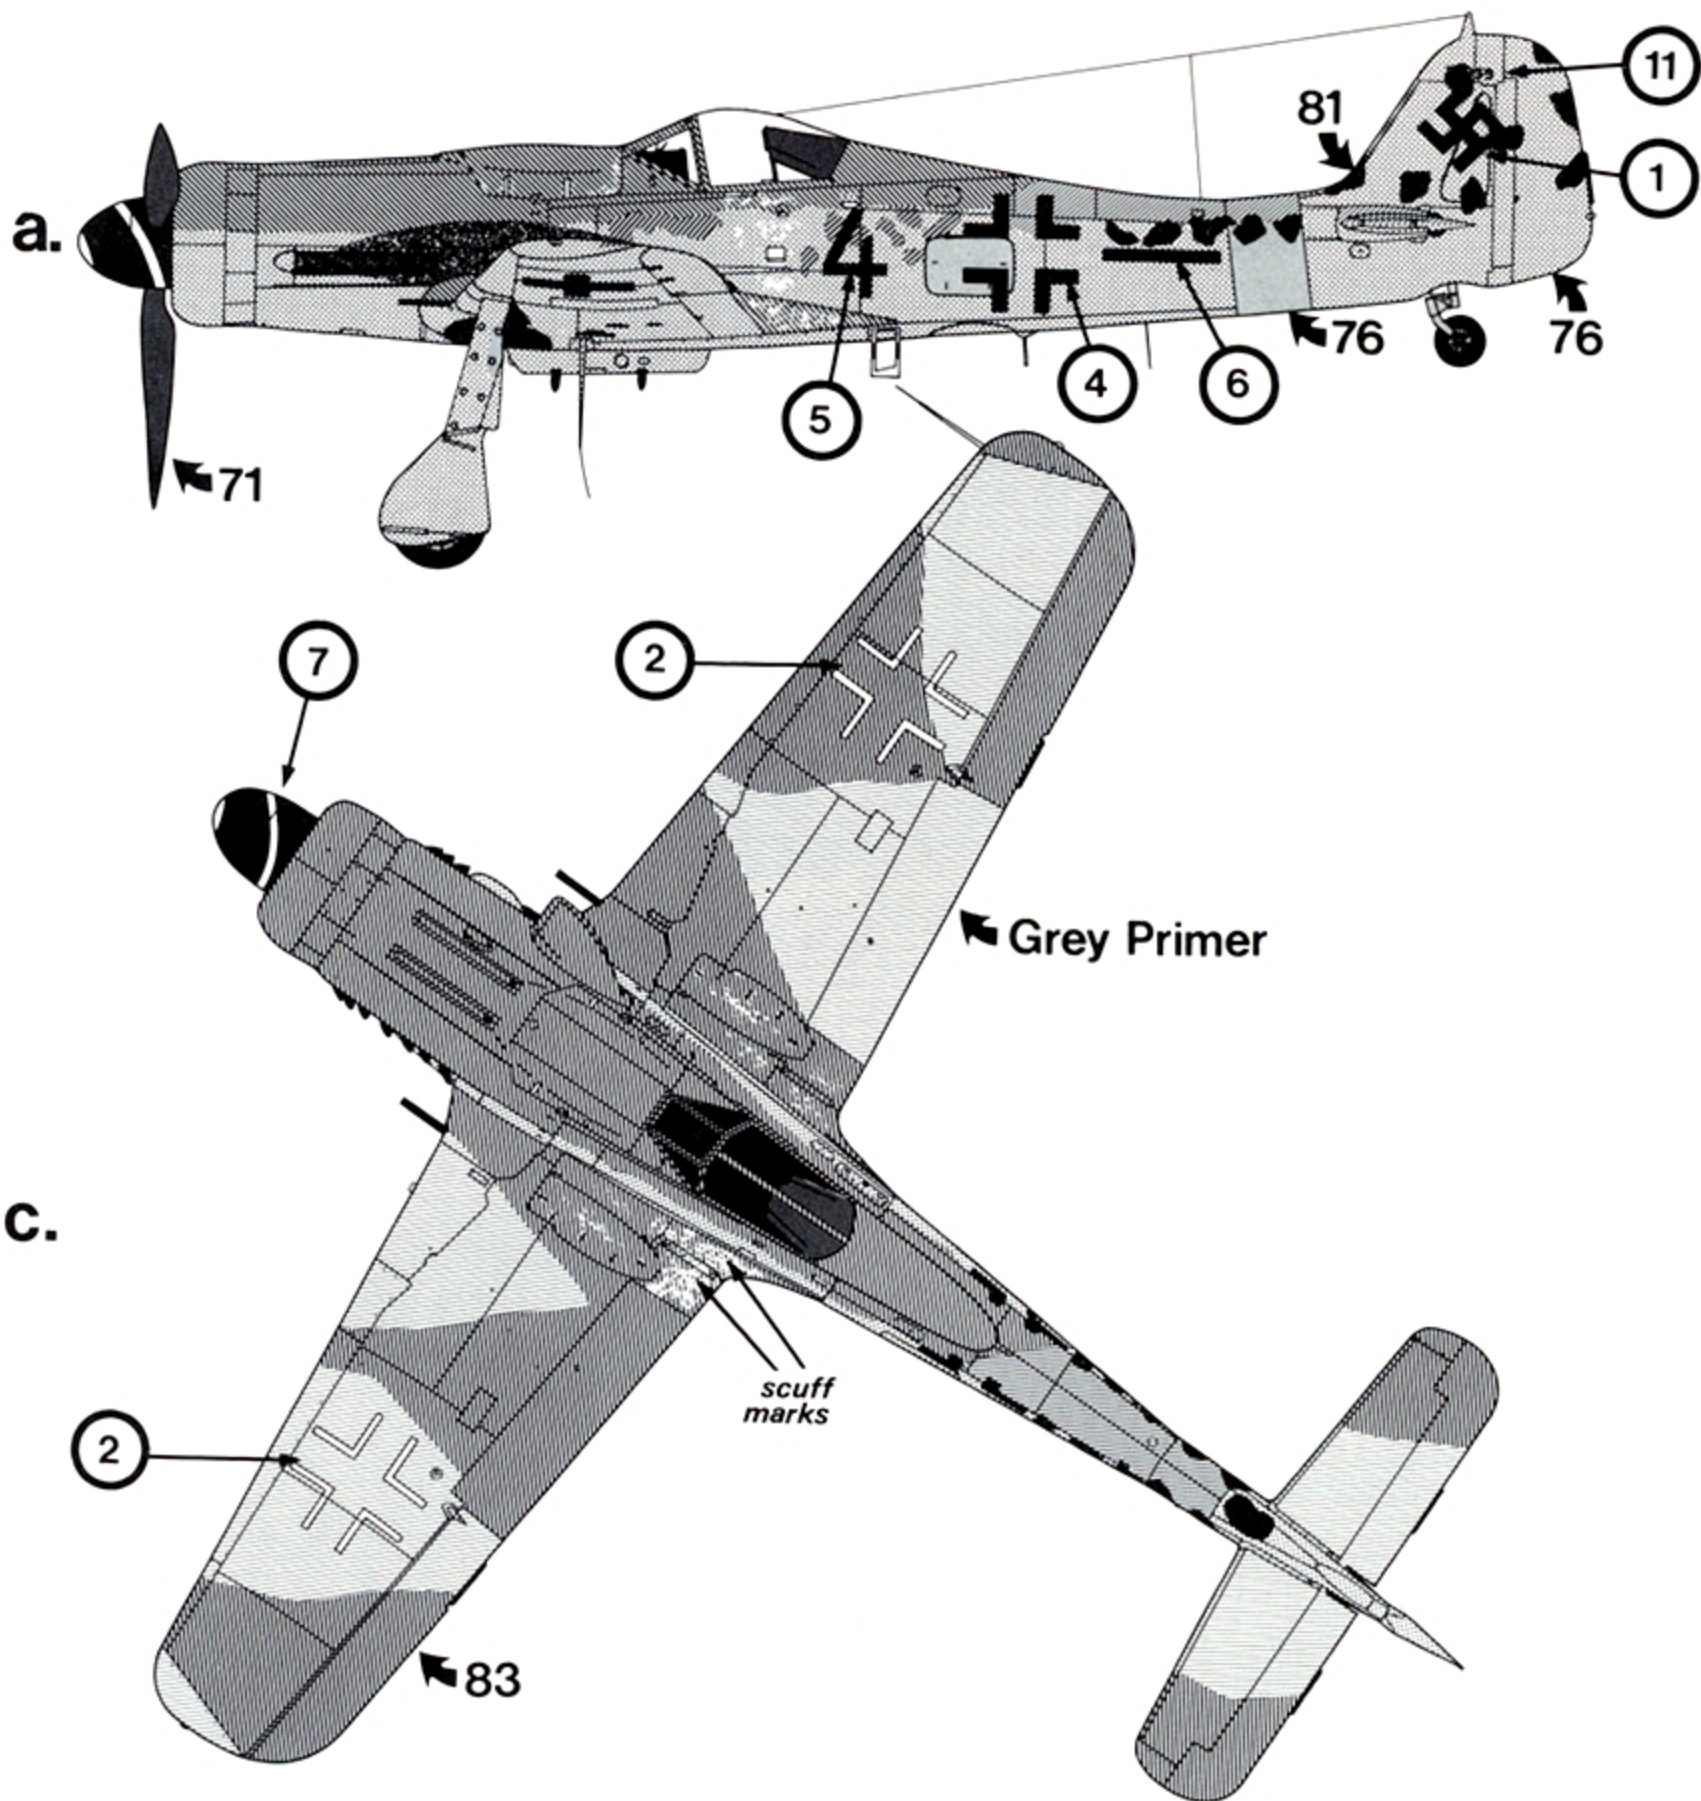

US\$15.95
CDN\$21.95

xperten Decals

**History, Camouflage, and Markings of
JV 44, JG 6 & JG 1 Focke-Wulf 190Ds**

No.3

	04 Gelb 04 Yellow		23 Rot 23 Red		75 Grauviolett 75 Grey-violet
	21 Weiss 21 White		70 Schwarzgrün 70 Black-green		76 Lichtblau 76 Light Blue
	22 Schwarz 22 Black		71 Dunkelgrün 71 Dark Green		81 Braunviolett 81 Brown-violet

Rote 4
WNr. 170933
Papagei Staffel, JV 44

FIGURE 1

	21 Weiss 21 White		76 Lichtblau 76 Light Blue		- Grundierfarbe - Primer Paint
	22 Schwarz 22 Black		81 Braunviolett 81 Brown-violet		Decal Number
	71 Dunkelgrün 71 Dark Green		83 Dunkelgrün 83 Dark Green		

Schwarze 4
W.Nr. 211933
6./JG 6

FIGURE 2

23 Rot
23 Red

70 Schwarzgrün
70 Black-green

71 Dunkelgrün
71 Dark Green

75 Grauviolett
75 Grey-violet

76 Lichtblau
76 Light Blue

83 Dunkelgrün
83 Dark Green