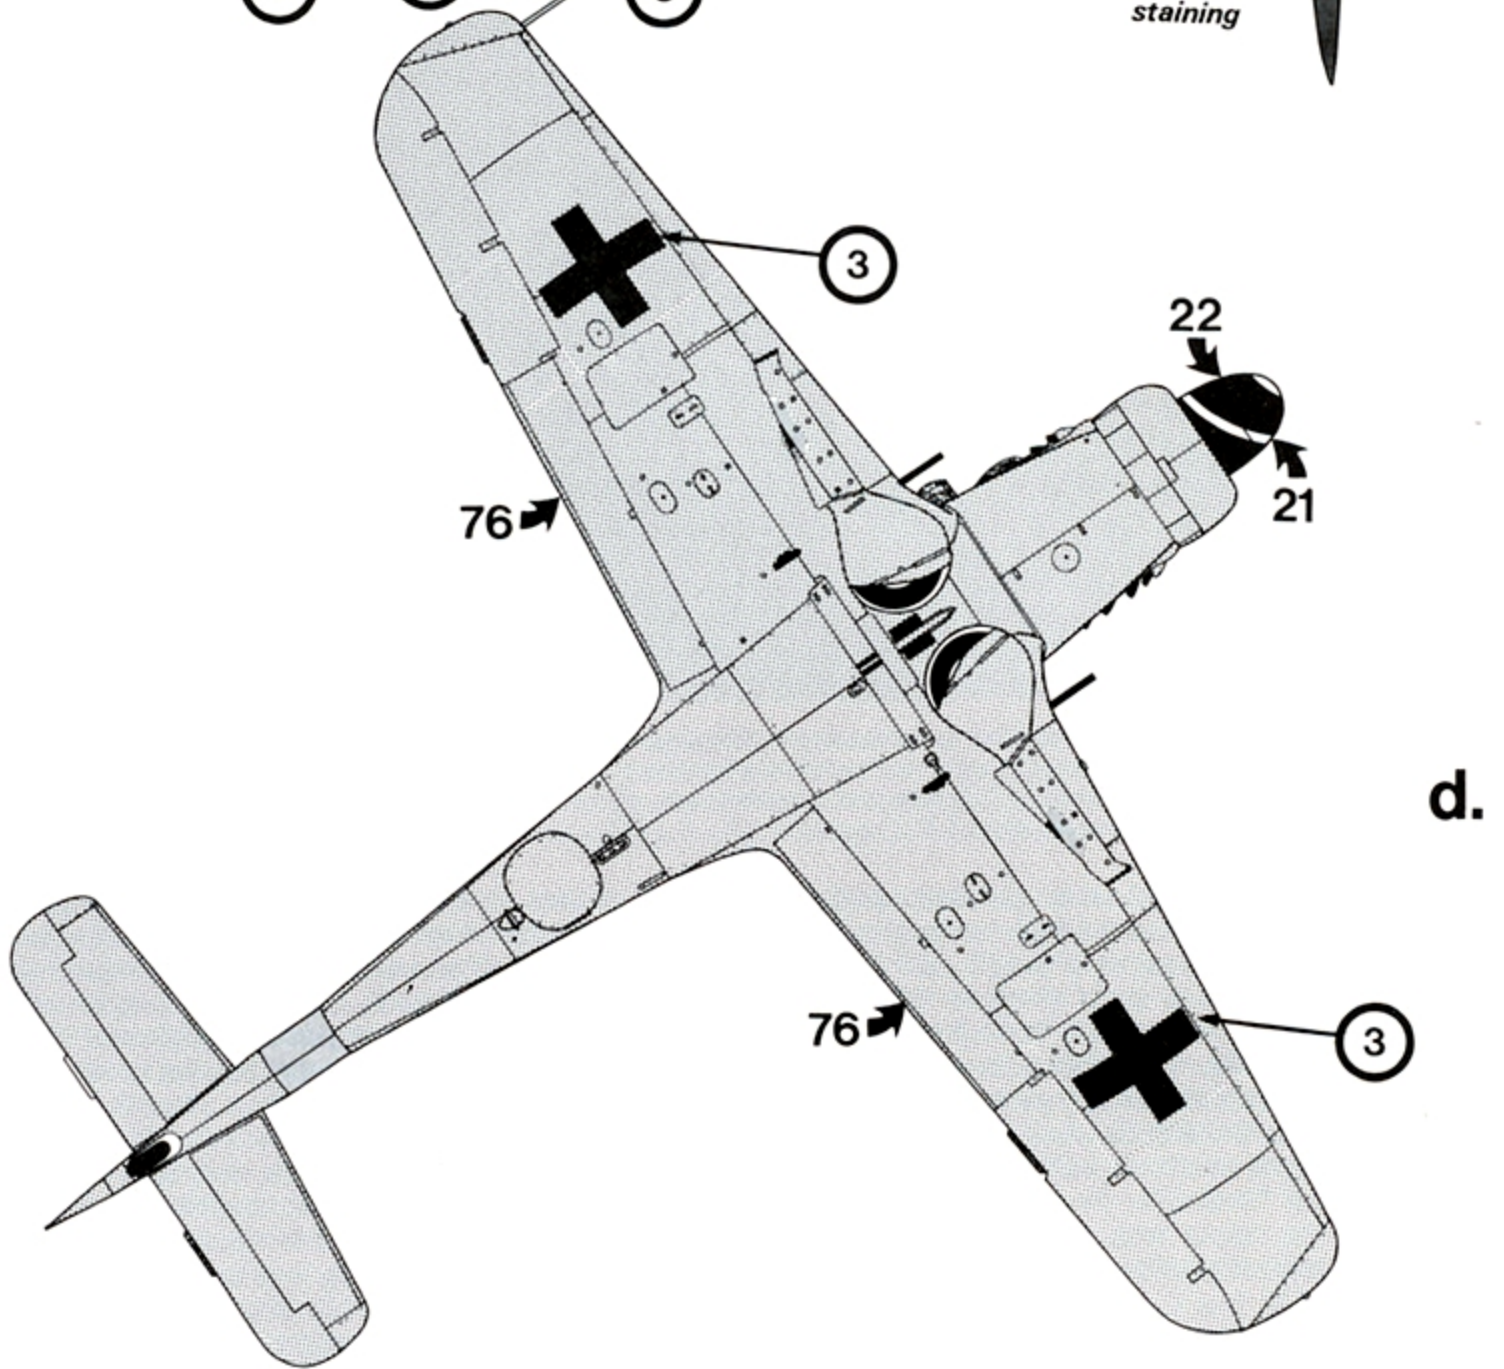

US\$15.95
CDN\$21.95

xperten Decals

**History, Camouflage, and Markings of
JV 44, JG 6 & JG 1 Focke-Wulf 190Ds**

No.3

	04 Gelb 04 Yellow		23 Rot 23 Red		75 Grauviolett 75 Grey-violet
	21 Weiss 21 White		70 Schwarzgrün 70 Black-green		76 Lichtblau 76 Light Blue
	22 Schwarz 22 Black		71 Dunkelgrün 71 Dark Green		81 Braunviolett 81 Brown-violet

Rote 4
WNr. 170933
Papagei Staffel, JV 44

FIGURE 1

	21 Weiss 21 White		76 Lichtblau 76 Light Blue		- Grundierfarbe - Primer Paint
	22 Schwarz 22 Black		81 Braunviolett 81 Brown-violet		Decal Number
	71 Dunkelgrün 71 Dark Green		83 Dunkelgrün 83 Dark Green		