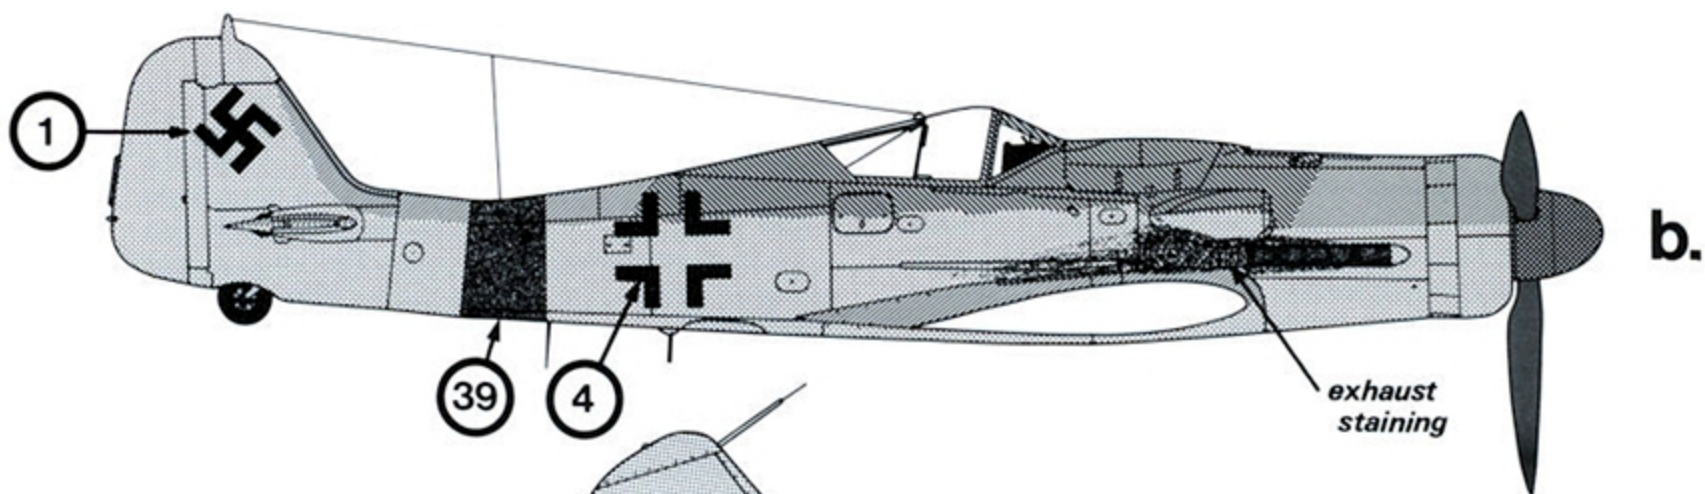

FIGURE 2

23 Rot
23 Red

70 Schwarzgrün
70 Black-green

71 Dunkelgrün
71 Dark Green

75 Grauviolett
75 Grey-violet

76 Lichtblau
76 Light Blue

83 Dunkelgrün
83 Dark Green

Decal Number