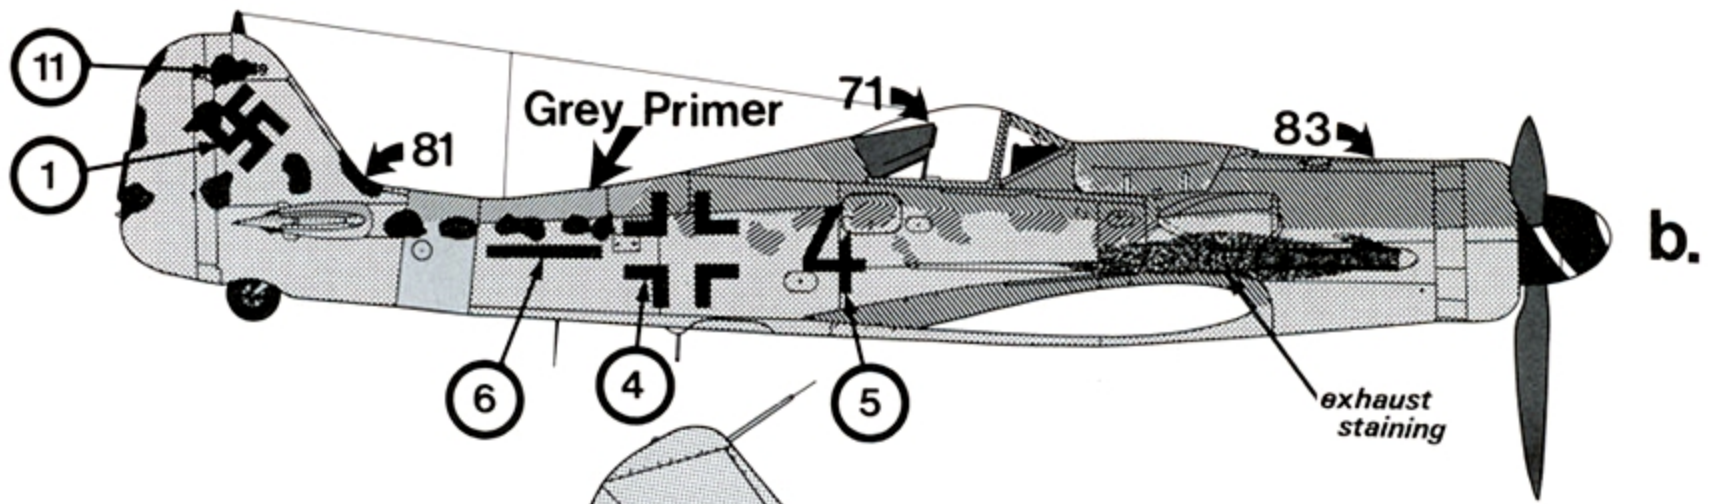

Rote 4
WNr. 170933
Papagei Staffel, JV 44

FIGURE 1

	21 Weiss 21 White		76 Lichtblau 76 Light Blue		- Grundierfarbe - Primer Paint
	22 Schwarz 22 Black		81 Braunviolett 81 Brown-violet		Decal Number
	71 Dunkelgrün 71 Dark Green		83 Dunkelgrün 83 Dark Green		