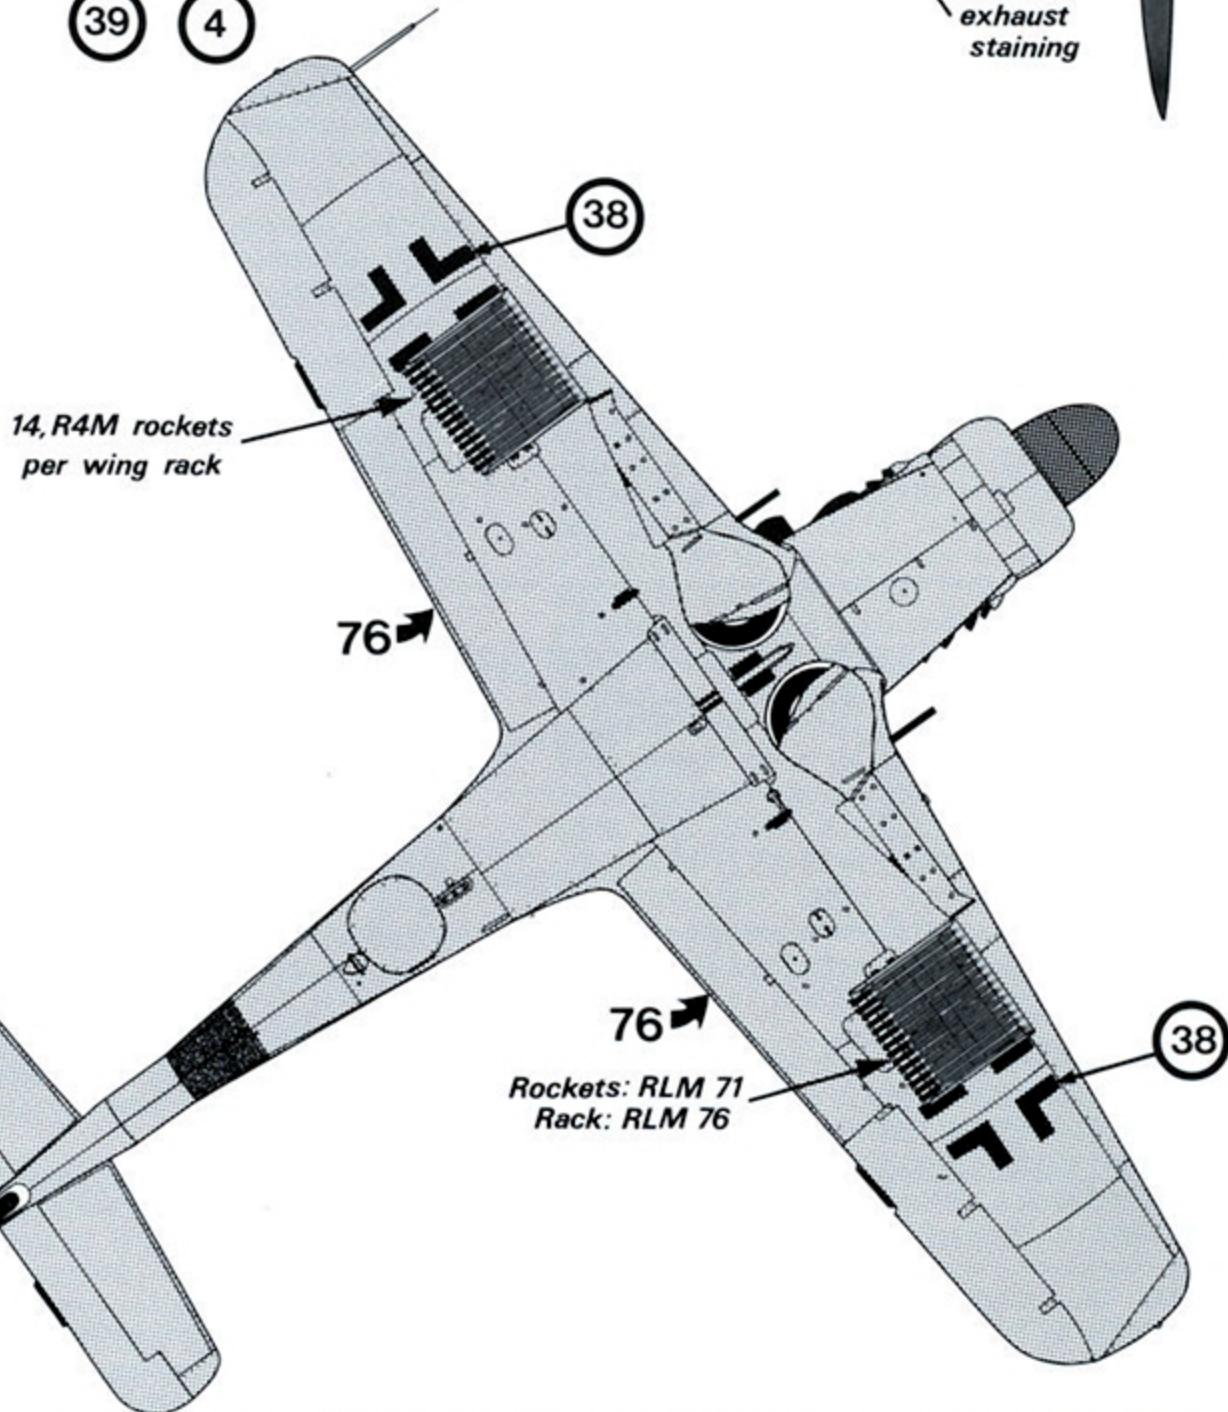

US\$15.95
CDN\$21.95

xperten Decals

**History, Camouflage, and Markings of
JV 44, JG 6 & JG 1 Focke-Wulf 190Ds**

No.3

	04 Gelb 04 Yellow		23 Rot 23 Red		75 Grauviolett 75 Grey-violet
	21 Weiss 21 White		70 Schwarzgrün 70 Black-green		76 Lichtblau 76 Light Blue
	22 Schwarz 22 Black		71 Dunkelgrün 71 Dark Green		81 Braunviolett 81 Brown-violet

Rote 4
WNr. 170933
Papagei Staffel, JV 44

FIGURE 1

	21 Weiss 21 White		76 Lichtblau 76 Light Blue		- Grundierfarbe - Primer Paint
	22 Schwarz 22 Black		81 Braunviolett 81 Brown-violet		Decal Number
	71 Dunkelgrün 71 Dark Green		83 Dunkelgrün 83 Dark Green		

Schwarze 4
W.Nr. 211933
6./JG 6

FIGURE 2

23 Rot
23 Red

70 Schwarzgrün
70 Black-green

71 Dunkelgrün
71 Dark Green

75 Grauviolett
75 Grey-violet

76 Lichtblau
76 Light Blue

83 Dunkelgrün
83 Dark Green