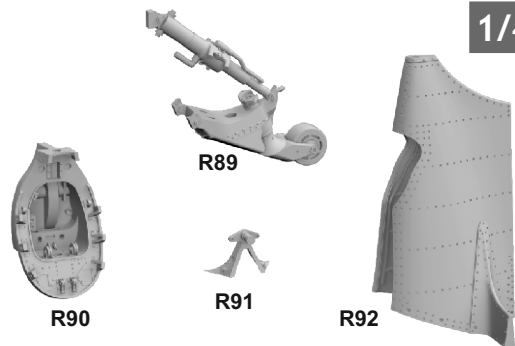

648 787 A6M3 tailwheel

for Eduard kit - pro stavebnici Eduard

eduard
BRASSIN

Print

1/48 scale

3 3 3
648787

COLOURS

GSI Creos (GUNZE)		Mr.METAL COLOR	
AQUEOUS	Mr.COLOR		
[H 8]	[C 8]	SILVER	
[H 12]	[C 33]	FLAT BLACK	
[H 63]	[C 57]	METALLIC BLUE GREEN	
[H 77]	[C137]	TIRE BLACK	
		[SM206]	CHROME SILVER

This product contains metal and resin detail parts for upgrading scale plastic models. When selecting this set make sure that it is for the kit mentioned in product name as these sets are made specifically for that kit. When upgrading the model some cutting or corrections may be necessary for parts to fit accurately. **WARNING!** This set contains small and sharp parts. Work carefully in a ventilated and well-lit room. Safety glasses are recommended. This product is not suitable for children below 14 years of age.

Tento výrobek obsahuje leptané a odlévané detaily pro úpravu a vylepšení plastického modelu. Při výběru sady kovových detailů zkontrolujte, zda je určena pro model, který chcete upravit. Model, pro který je sada určena, je uveden u názvu výrobku. Pro přesnou aplikaci kovových a odlévaných dílů může být zapotřebí upravit díly upravovaného modelu. **POZOR!** Sada obsahuje malé ostré díly. Pracujte ve větrané a dobře osvětlené místnosti. Doporučujeme použití ochranných brýlí. Tento výrobek není vhodný pro děti mladší 14 let.