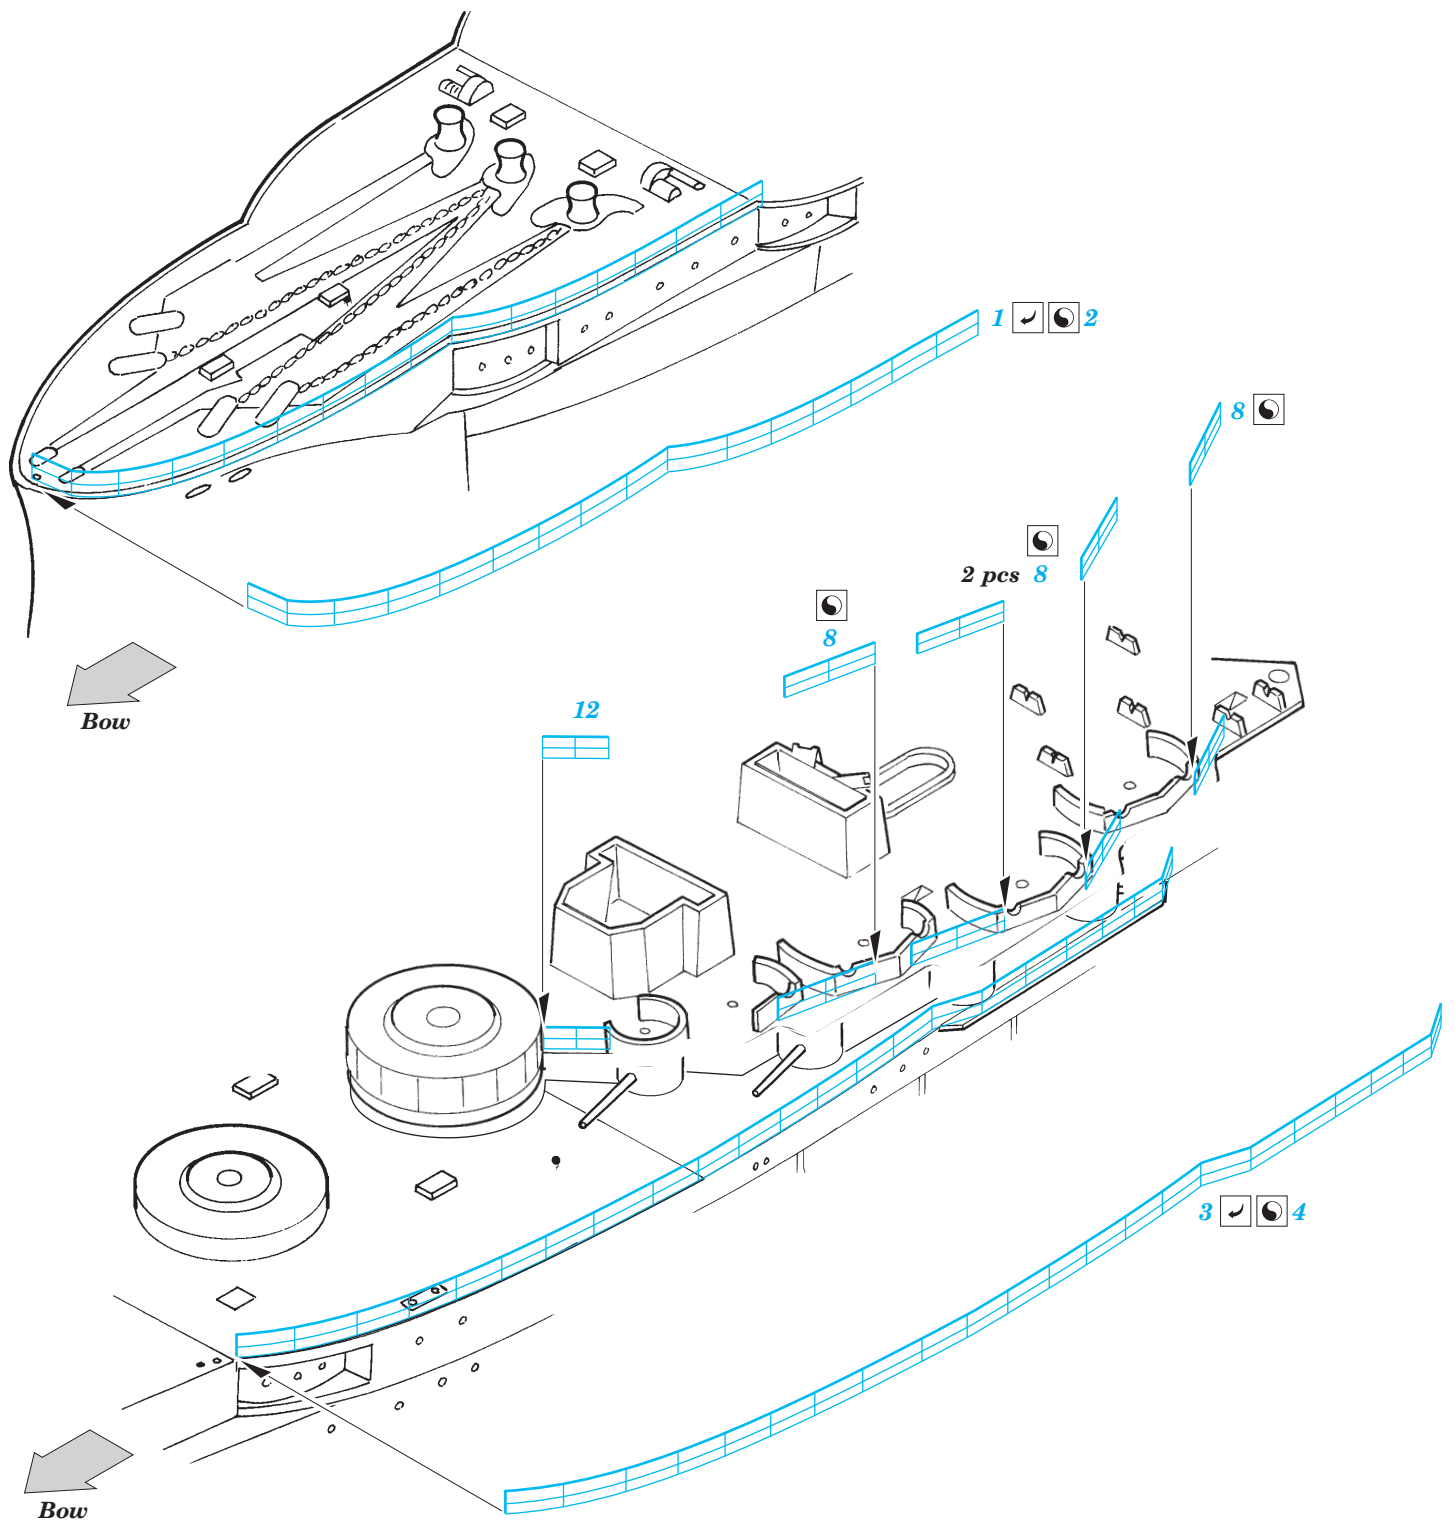

USS Arizona railings 1/350

eduard

53 024

1/350 scale detail set for MiniHobbyModels No.80607 • sada detailů pro model 1/350 MiniHobbyModels 80607

- ★ APPLY EXPRESS MASK AND PAINT BEFORE GLUING
POUŽIT EXPRESS MASK NABARVIT PŘED SLEPENÍM
- ◐ SYMMETRICAL ASSEMBLY
SYMETRICKÁ MONTÁŽ
- ◻ REMOVE
ODSTRANIT
- ◻ GRIND
OBROUSIT
- ◻ DRILL HOLE
VRTAT OTVOR
- ↪ BEND
OHNOUT
- ? OPTION
VOLBA
- Ⓜ REPLACE
NAHRADIT

ORIGINAL KIT PARTS
PŮVODNÍ DÍLY STAVEBNICE

PHOTO-ETCHED PARTS
LEPTANÉ DÍLY

PARTS TO BE REMOVED
DÍLY K ODSTRANĚNÍ

FILL
TMELIT

With set Eduard 53 016 only

References: - P. Stillwel : Battleship Arizona
 - Ships Data : U.S.S. Arizona
 - Sqdn/Signal No. 4003 : U.S. Battleships