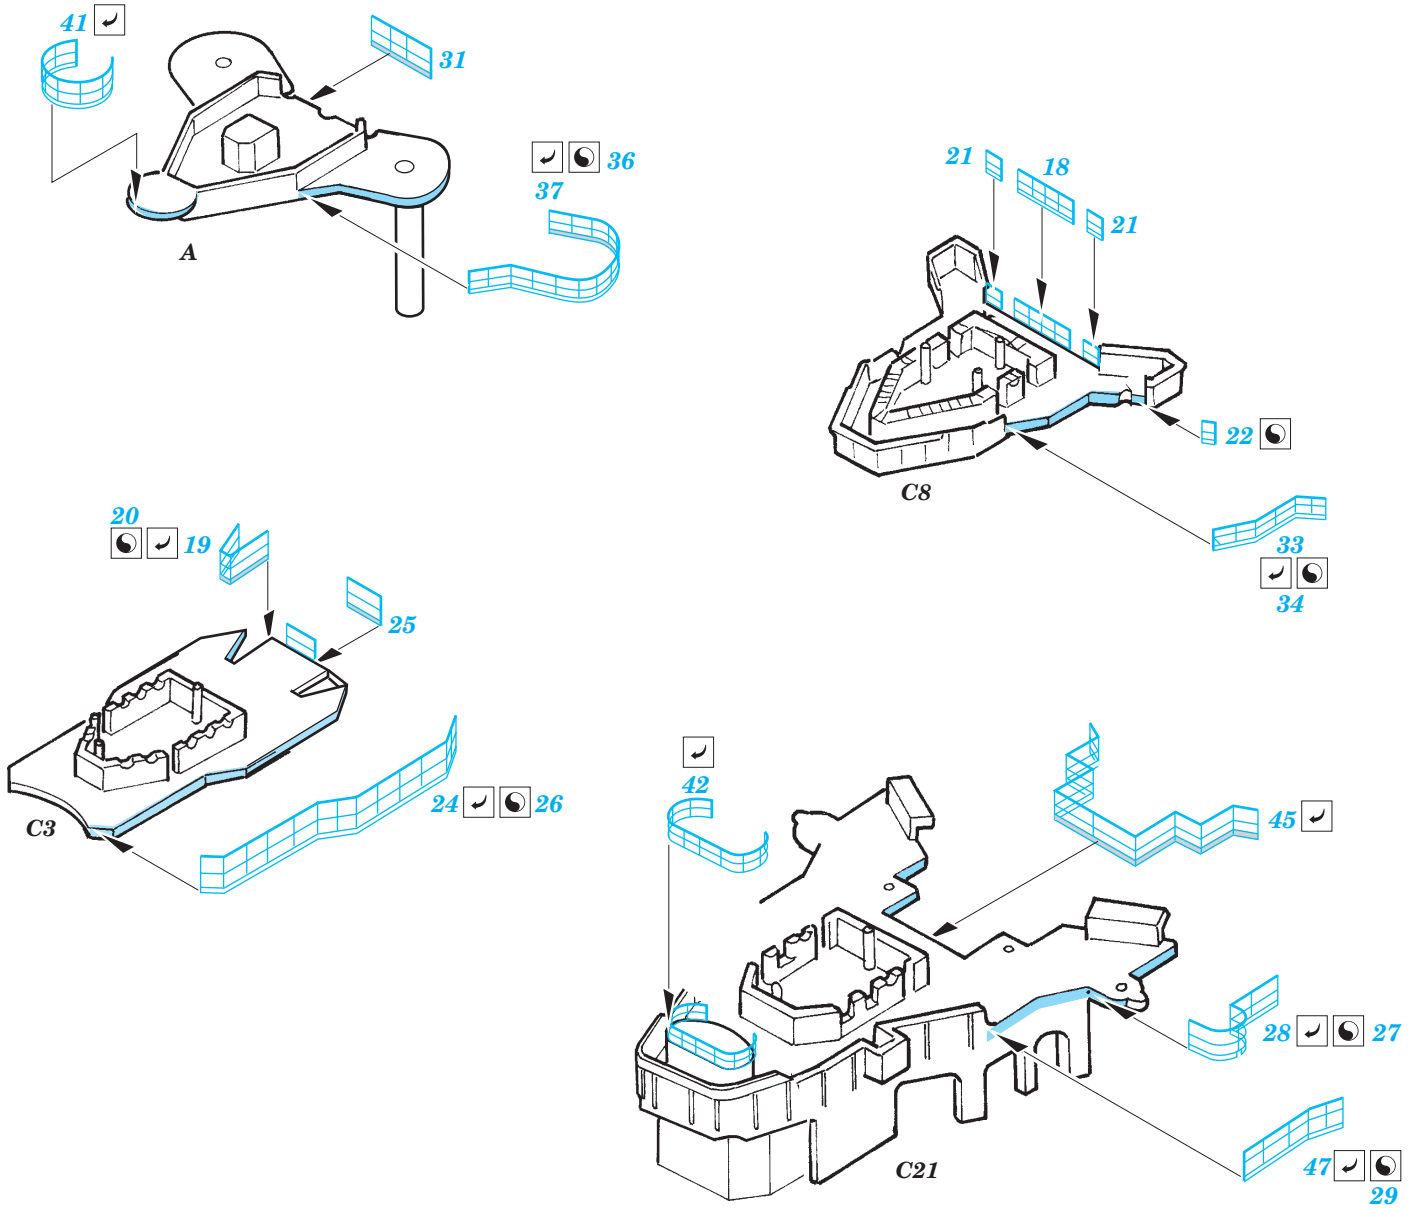

USS Arizona railings 1/350

eduard

53 024

1/350 scale detail set for MiniHobbyModels No.80607 • sada detailů pro model 1/350 MiniHobbyModels 80607

- ★ APPLY EXPRESS MASK AND PAINT BEFORE GLUING
POUŽIT EXPRESS MASK NABARVIT PŘED SLEPENÍM
- ◐ SYMMETRICAL ASSEMBLY
SYMETRICKÁ MONTÁŽ
- ◻ REMOVE
ODSTRANIT
- ◻ GRIND
OBROUSIT
- ◻ DRILL HOLE
VRTAT OTVOR
- ↪ BEND
OHNOUT
- ? OPTION
VOLBA
- Ⓜ REPLACE
NAHRADIT

ORIGINAL KIT PARTS
PŮVODNÍ DÍLY STAVEBNICE

PHOTO-ETCHED PARTS
LEPTANÉ DÍLY

PARTS TO BE REMOVED
DÍLY K ODSTRANĚNÍ

FILL
TMELIT

With set Eduard 53 016 only

References: - P. Stillwel : Battleship Arizona
 - Ships Data : U.S.S. Arizona
 - Sqdn/Signal No. 4003 : U.S. Battleships