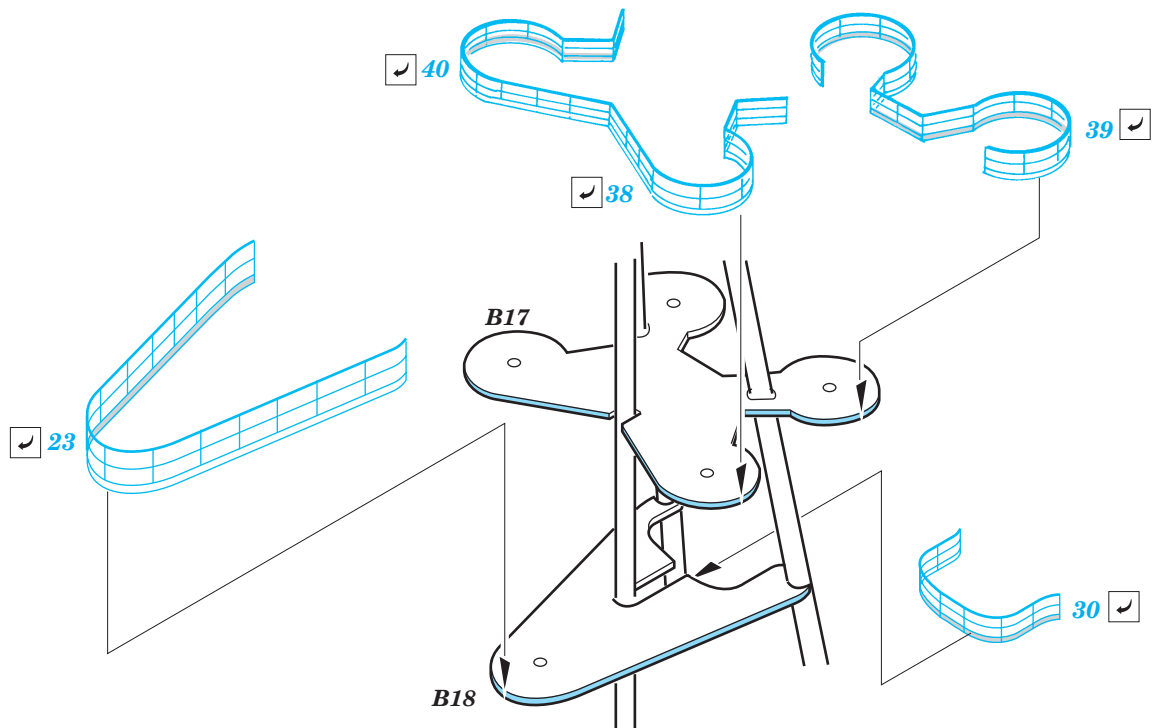

USS Arizona railings 1/350

eduard

53 024

1/350 scale detail set for MiniHobbyModels No.80607 • sada detailů pro model 1/350 MiniHobbyModels 80607

- ★ APPLY EXPRESS MASK AND PAINT BEFORE GLUING
POUŽIT EXPRESS MASK NABARVIT PŘED SLEPENÍM
- ◐ SYMMETRICAL ASSEMBLY
SYMETRICKÁ MONTÁŽ
- ◻ REMOVE
ODSTRANIT
- ◻ GRIND
OBROUSIT
- ◻ DRILL HOLE
VRTAT OTVOR
- ↪ BEND
OHNOUT
- ? OPTION
VOLBA
- Ⓜ REPLACE
NAHRADIT

ORIGINAL KIT PARTS
PŮVODNÍ DÍLY STAVEBNICE

PHOTO-ETCHED PARTS
LEPTANÉ DÍLY

PARTS TO BE REMOVED
DÍLY K ODSTRANĚNÍ

FILL
TMELIT

With set Eduard 53 016 only

References: - P. Stillwel : Battleship Arizona
 - Ships Data : U.S.S. Arizona
 - Sqdn/Signal No. 4003 : U.S. Battleships