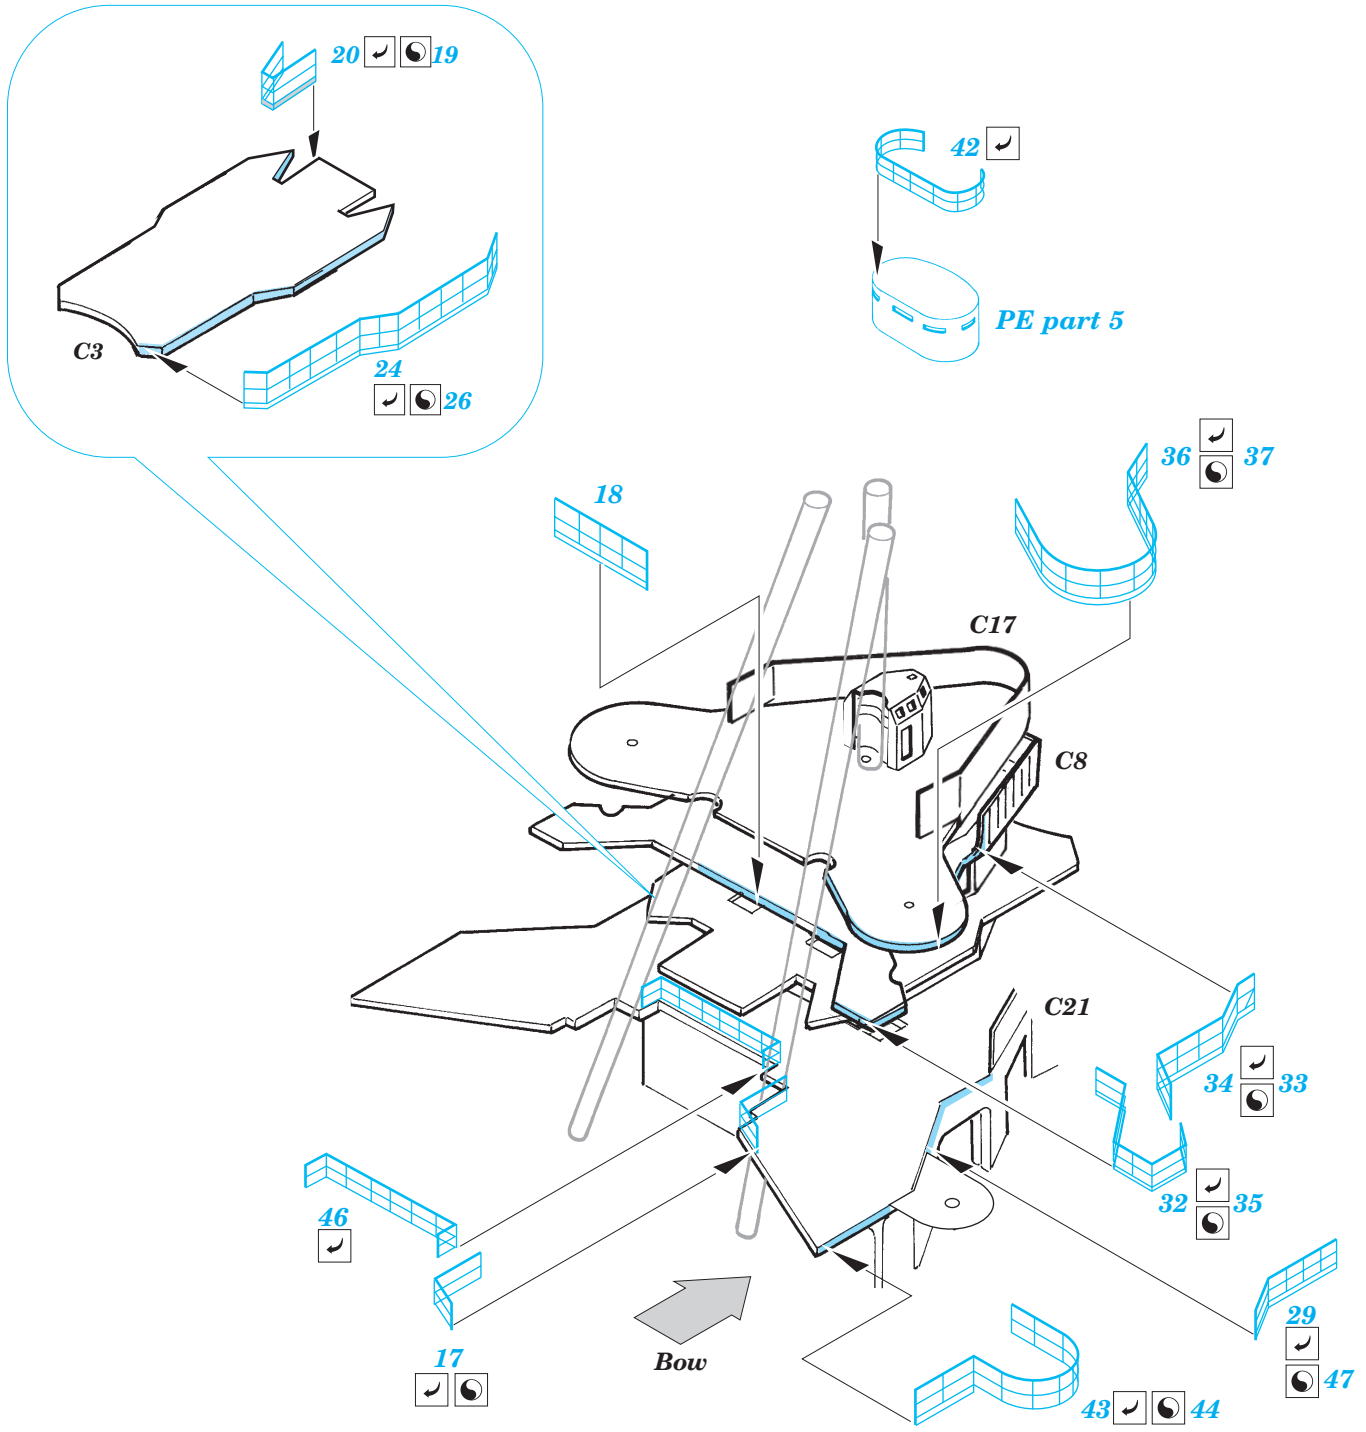

USS Arizona railings 1/350

eduard

53 024

1/350 scale detail set for MiniHobbyModels No.80607 • sada detailů pro model 1/350 MiniHobbyModels 80607

- ★ APPLY EXPRESS MASK AND PAINT BEFORE GLUING
POUŽIT EXPRESS MASK NABARVIT PŘED SLEPENÍM
- ◐ SYMMETRICAL ASSEMBLY
SYMETRICKÁ MONTÁŽ
- ◻ REMOVE
ODSTRANIT
- ◻ GRIND
OBROUSIT
- ◻ DRILL HOLE
VRTAT OTVOR
- ↪ BEND
OHNOUT
- ? OPTION
VOLBA
- Ⓜ REPLACE
NAHRADIT

ORIGINAL KIT PARTS
PŮVODNÍ DÍLY STAVEBNICE

PHOTO-ETCHED PARTS
LEPTANÉ DÍLY

PARTS TO BE REMOVED
DÍLY K ODSTRANĚNÍ

FILL
TMELIT

With set Eduard 53 016 only

References: - P. Stillwel : Battleship Arizona
 - Ships Data : U.S.S. Arizona
 - Sqdn/Signal No. 4003 : U.S. Battleships