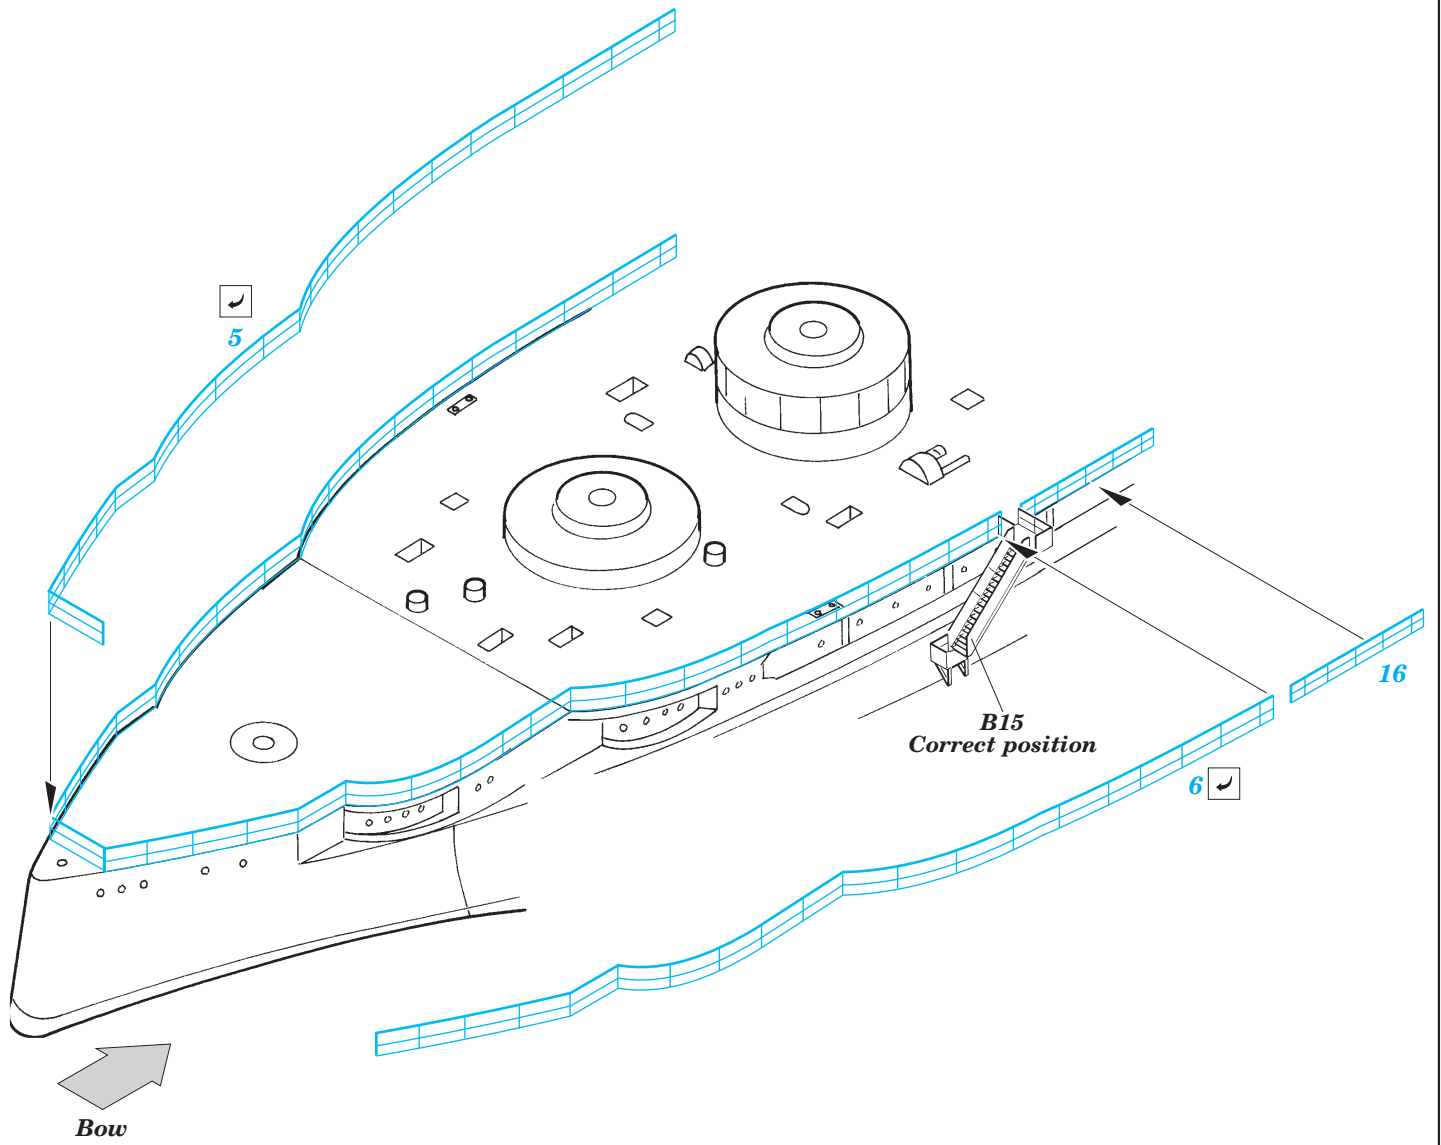

USS Arizona railings 1/350

eduard

53 024

1/350 scale detail set for MiniHobbyModels No.80607 • sada detailů pro model 1/350 MiniHobbyModels 80607

- ★ APPLY EXPRESS MASK AND PAINT BEFORE GLUING
POUŽIT EXPRESS MASK NABARVIT PŘED SLEPENÍM
- ◐ SYMMETRICAL ASSEMBLY
SYMETRICKÁ MONTÁŽ
- ◻ REMOVE
ODSTRANIT
- ◻ GRIND
OBROUSIT
- ◻ DRILL HOLE
VRTAT OTVOR
- ↪ BEND
OHNOUT
- ? OPTION
VOLBA
- Ⓜ REPLACE
NAHRADIT

ORIGINAL KIT PARTS
PŮVODNÍ DÍLY STAVEBNICE

PHOTO-ETCHED PARTS
LEPTANÉ DÍLY

PARTS TO BE REMOVED
DÍLY K ODSTRANĚNÍ

FILL
TMELIT

With set Eduard 53 016 only

References: - P. Stillwel : Battleship Arizona
 - Ships Data : U.S.S. Arizona
 - Sqdn/Signal No. 4003 : U.S. Battleships