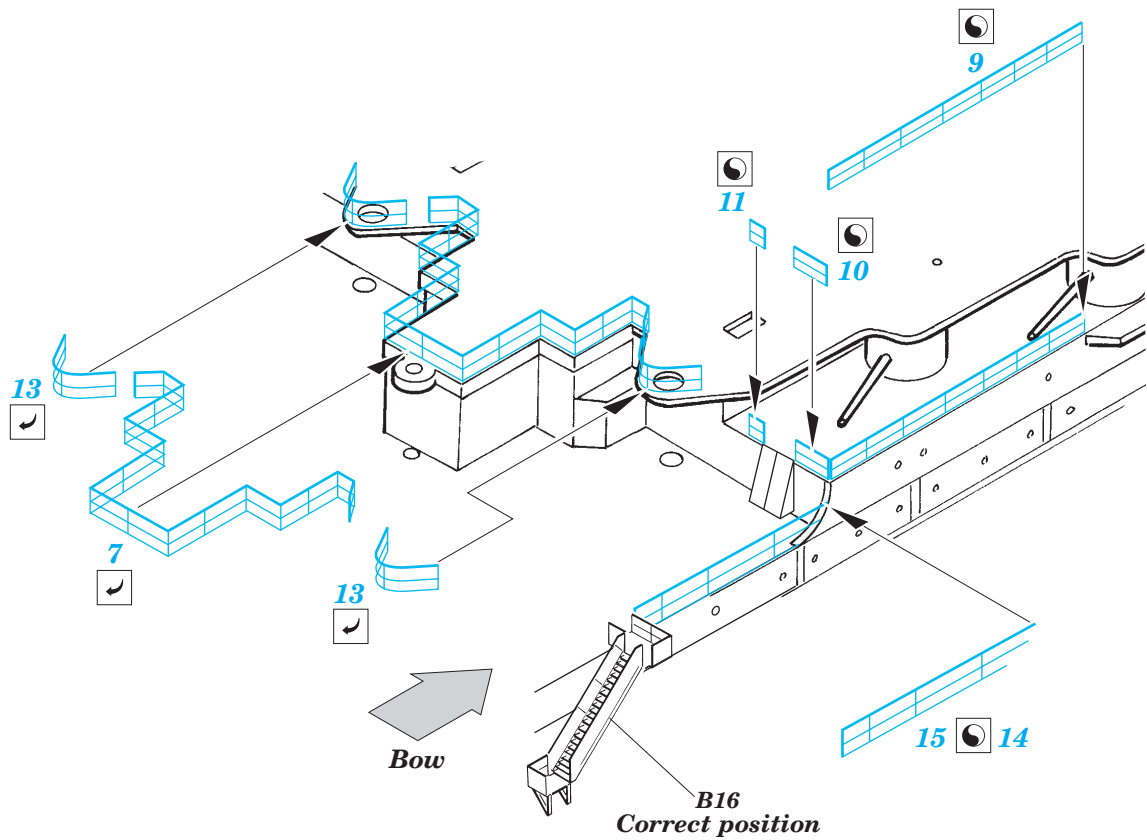

USS Arizona railings 1/350

eduard

53 024

1/350 scale detail set for MiniHobbyModels No.80607 • sada detailů pro model 1/350 MiniHobbyModels 80607

- ★ APPLY EXPRESS MASK AND PAINT BEFORE GLUING
POUŽIT EXPRESS MASK NABARVIT PŘED SLEPENÍM
- ◐ SYMMETRICAL ASSEMBLY
SYMETRICKÁ MONTÁŽ
- ◻ REMOVE
ODSTRANIT
- ◻ GRIND
OBROUSIT
- ◻ DRILL HOLE
VRTAT OTVOR
- ↪ BEND
OHNOUT
- ? OPTION
VOLBA
- Ⓜ REPLACE
NAHRADIT

ORIGINAL KIT PARTS
PŮVODNÍ DÍLY STAVEBNICE

PHOTO-ETCHED PARTS
LEPTANÉ DÍLY

PARTS TO BE REMOVED
DÍLY K ODSTRANĚNÍ

FILL
TMELIT

With set Eduard 53 016 only

References: - P. Stillwel : Battleship Arizona
 - Ships Data : U.S.S. Arizona
 - Sqdn/Signal No. 4003 : U.S. Battleships