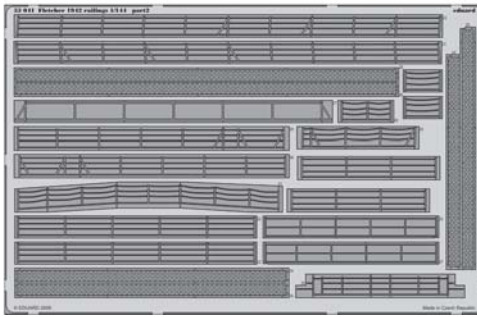

Fletcher 1942 railings 1/144

eduard

53 041

1/144 scale detail set for REVELL kit • sada detailů pro model 1/144 REVELL

- ★ APPLY EXPRESS MASK AND PAINT BEFORE GLUING
POUŽIT EXPRESS MASK NABARVIT PŘED SLEPENÍM
- ☉ SYMETRICAL ASSEMBLY
SYMETRICKÁ MONTÁŽ
- ☐ REMOVE
ODSTRANIT
- ☐ GRIND
OBROUSIT
- ☐ DRILL HOLE
VRTAT OTVOR
- ↪ BEND
OHNOUT
- ❓ OPTION
VOLBA
- Ⓜ REPLACE
NAHRADIT

ORIGINAL KIT PARTS
PŮVODNÍ DÍLY STAVEBNICE

PHOTO-ETCHED PARTS
LEPTANÉ DÍLY

PARTS TO BE REMOVED
DÍLY K ODSTRANĚNÍ

FILL
TMELIT

Ⓜ F315, F316, F317 ☉

↪ 33

16

↪ 30