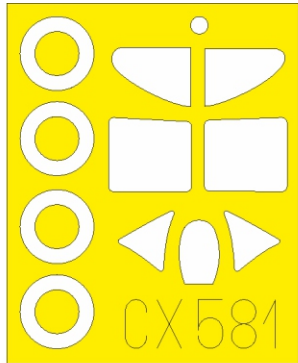

D.520

CX 581

for kit **HASEGAWA / HOBBY 2000**

scale **1/72**

2.)

3.)