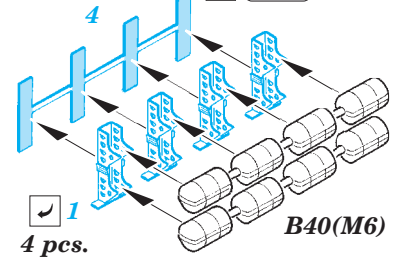

# USS Iwo Jima LHD-7 Part5 - life rafts 1/350

eduard

detail set for 1/350 TRUMPETER No. 05615 kit • sada detailů pro stavebnici 1/350 TRUMPETER No. 05615

**53 186**

- ★ APPLY EXPRESS MASK AND PAINT BEFORE GLUING  
POUŽIT EXPRESS MASK NABARVIT PŘED SLEPENÍM
- ☉ SYMMETRICAL ASSEMBLY  
SYMETRICKÁ MONTÁŽ
- ☐ REMOVE  
ODSTRANIT
- ▨ GRIND  
OBROUSIT
- ⚪ DRILL HOLE  
VRTÁT OTVOR
- 1 COLORED ETCHED PARTS  
LEPTANÉ BAREVNÉ DÍLY
- 1 ETCHED PARTS  
LEPTANÉ NEBAREVNÉ DÍLY
- 1 ORIGINAL KIT PARTS  
PŮVODNÍ DÍLY STAVEBNICE
- ↷ BEND  
OHNOUT
- ? OPTION  
VOLBA
- Ⓜ REPLACE  
NAHRADIT

ORIGINAL KIT PARTS  
PŮVODNÍ DÍLY STAVEBNICE
  PHOTO-ETCHED PARTS  
LEPTANÉ DÍLY
  PARTS TO BE REMOVED  
DÍLY K ODSTRANĚNÍ
  FILL  
TMELIT

6 pcs.

7 pcs.

4 pcs.

2 pcs.

2 pcs.

2 pcs.

**Related products: 53181 USS Iwo Jima LHD-7 Part1 - assault craft units 1/350**