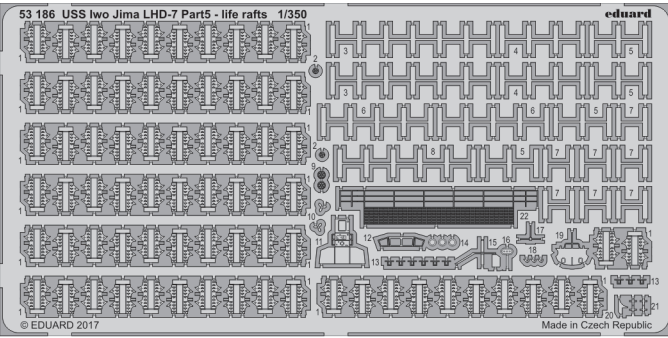

# USS Iwo Jima LHD-7 Part5 - life rafts 1/350

eduard

detail set for 1/350 TRUMPETER No. 05615 kit • sada detailů pro stavebnici 1/350 TRUMPETER No. 05615

**53 186**

- ★ APPLY EXPRESS MASK AND PAINT BEFORE GLUING  
POUŽIT EXPRESS MASK NABARVIT PŘED SLEPENÍM
- ☉ SYMMETRICAL ASSEMBLY  
SYMETRICKÁ MONTÁŽ
- ☐ REMOVE  
ODSTRANIT
- ▨ GRIND  
OBROUSIT
- ⚪ DRILL HOLE  
VRTÁT OTVOR
- 1 COLORED ETCHED PARTS  
LEPTANÉ BAREVNÉ DÍLY
- 1 ETCHED PARTS  
LEPTANÉ NEBAREVNÉ DÍLY
- 1 ORIGINAL KIT PARTS  
PŮVODNÍ DÍLY STAVEBNICE
- ↷ BEND  
OHNOUT
- ? OPTION  
VOLBA
- Ⓜ REPLACE  
NAHRADIT

ORIGINAL KIT PARTS  
PŮVODNÍ DÍLY STAVEBNICE
  PHOTO-ETCHED PARTS  
LEPTANÉ DÍLY
  PARTS TO BE REMOVED  
DÍLY K ODSTRANĚNÍ
  FILL  
TMELIT

6 pcs.

7 pcs.

4 pcs.

2 pcs.

2 pcs.

2 pcs.

**Related products: 53181 USS Iwo Jima LHD-7 Part1 - assault craft units 1/350**