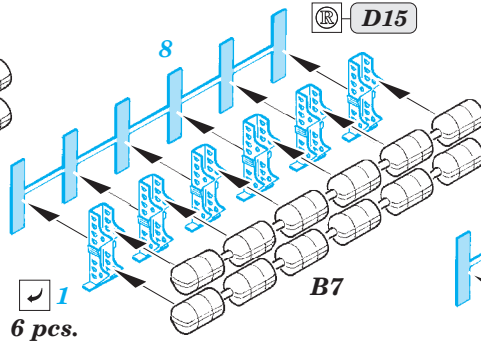

# USS Iwo Jima LHD-7 Part5 - life rafts 1/350

eduard

detail set for 1/350 TRUMPETER No. 05615 kit • sada detailů pro stavebnici 1/350 TRUMPETER No. 05615

**53 186**

- ★ APPLY EXPRESS MASK AND PAINT BEFORE GLUING  
POUŽIT EXPRESS MASK NABARVIT PŘED SLEPENÍM
- ☉ SYMMETRICAL ASSEMBLY  
SYMETRICKÁ MONTÁŽ
- ☐ REMOVE  
ODSTRANIT
- ▨ GRIND  
OBROUSIT
- ⚪ DRILL HOLE  
VRTÁT OTVOR
- 1 COLORED ETCHED PARTS  
LEPTANÉ BAREVNÉ DÍLY
- 1 ETCHED PARTS  
LEPTANÉ NEBAREVNÉ DÍLY
- 1 ORIGINAL KIT PARTS  
PŮVODNÍ DÍLY STAVEBNICE
- ↷ BEND  
OHNOUT
- ? OPTION  
VOLBA
- Ⓜ REPLACE  
NAHRADIT

ORIGINAL KIT PARTS  
PŮVODNÍ DÍLY STAVEBNICE
  PHOTO-ETCHED PARTS  
LEPTANÉ DÍLY
  PARTS TO BE REMOVED  
DÍLY K ODSTRANĚNÍ
  FILL  
TMELIT

6 pcs.

7 pcs.

4 pcs.

2 pcs.

2 pcs.

2 pcs.

**Related products: 53181 USS Iwo Jima LHD-7 Part1 - assault craft units 1/350**