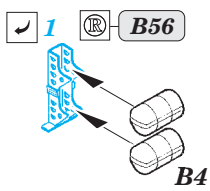

# USS Iwo Jima LHD-7 Part5 - life rafts 1/350

eduard

detail set for 1/350 TRUMPETER No. 05615 kit • sada detailů pro stavebnici 1/350 TRUMPETER No. 05615

**53 186**

- ★ APPLY EXPRESS MASK AND PAINT BEFORE GLUING  
POUŽIT EXPRESS MASK NABARVIT PŘED SLEPENÍM
- ☉ SYMMETRICAL ASSEMBLY  
SYMETRICKÁ MONTÁŽ
- ☐ REMOVE  
ODSTRANIT
- ▨ GRIND  
OBROUSIT
- ⚪ DRILL HOLE  
VRTÁT OTVOR
- 1 COLORED ETCHED PARTS  
LEPTANÉ BAREVNÉ DÍLY
- 1 ETCHED PARTS  
LEPTANÉ NEBAREVNÉ DÍLY
- 1 ORIGINAL KIT PARTS  
PŮVODNÍ DÍLY STAVEBNICE
- ↷ BEND  
OHNOUT
- ? OPTION  
VOLBA
- Ⓜ REPLACE  
NAHRADIT

ORIGINAL KIT PARTS  
PŮVODNÍ DÍLY STAVEBNICE
  PHOTO-ETCHED PARTS  
LEPTANÉ DÍLY
  PARTS TO BE REMOVED  
DÍLY K ODSTRANĚNÍ
  FILL  
TMELIT

6 pcs.

7 pcs.

4 pcs.

2 pcs.

2 pcs.

2 pcs.

**Related products: 53181 USS Iwo Jima LHD-7 Part1 - assault craft units 1/350**