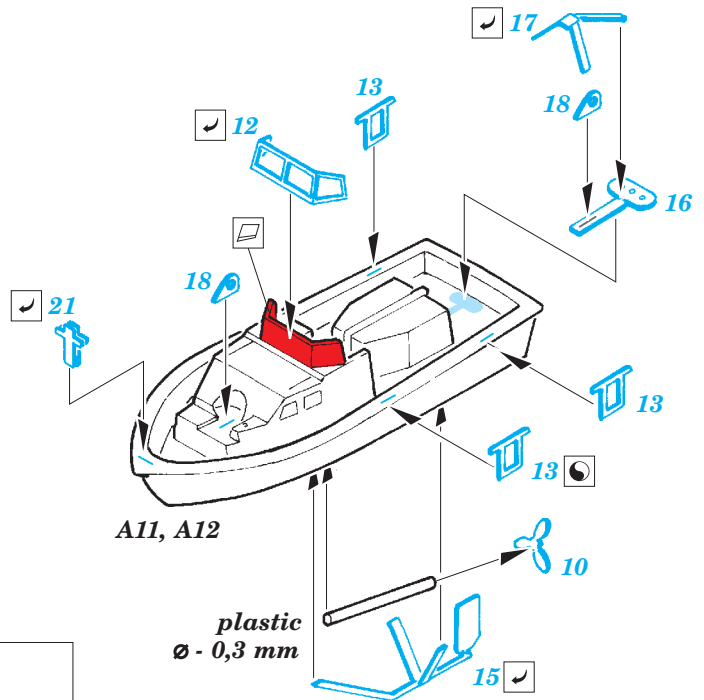

# USS Iwo Jima LHD-7 Part5 - life rafts 1/350

eduard

detail set for 1/350 TRUMPETER No. 05615 kit • sada detailů pro stavebnici 1/350 TRUMPETER No. 05615

**53 186**

- ★ APPLY EXPRESS MASK AND PAINT BEFORE GLUING  
POUŽIT EXPRESS MASK NABARVIT PŘED SLEPENÍM
- ☉ SYMMETRICAL ASSEMBLY  
SYMETRICKÁ MONTÁŽ
- ☐ REMOVE  
ODSTRANIT
- ▨ GRIND  
OBROUSIT
- ⚪ DRILL HOLE  
VRTÁT OTVOR
- 1 COLORED ETCHED PARTS  
LEPTANÉ BAREVNÉ DÍLY
- 1 ETCHED PARTS  
LEPTANÉ NEBAREVNÉ DÍLY
- 1 ORIGINAL KIT PARTS  
PŮVODNÍ DÍLY STAVEBNICE
- ↷ BEND  
OHNOUT
- ? OPTION  
VOLBA
- Ⓜ REPLACE  
NAHRADIT

ORIGINAL KIT PARTS  
PŮVODNÍ DÍLY STAVEBNICE
  PHOTO-ETCHED PARTS  
LEPTANÉ DÍLY
  PARTS TO BE REMOVED  
DÍLY K ODSTRANĚNÍ
  FILL  
TMELIT

6 pcs.

7 pcs.

4 pcs.

2 pcs.

2 pcs.

2 pcs.

**Related products: 53181 USS Iwo Jima LHD-7 Part1 - assault craft units 1/350**