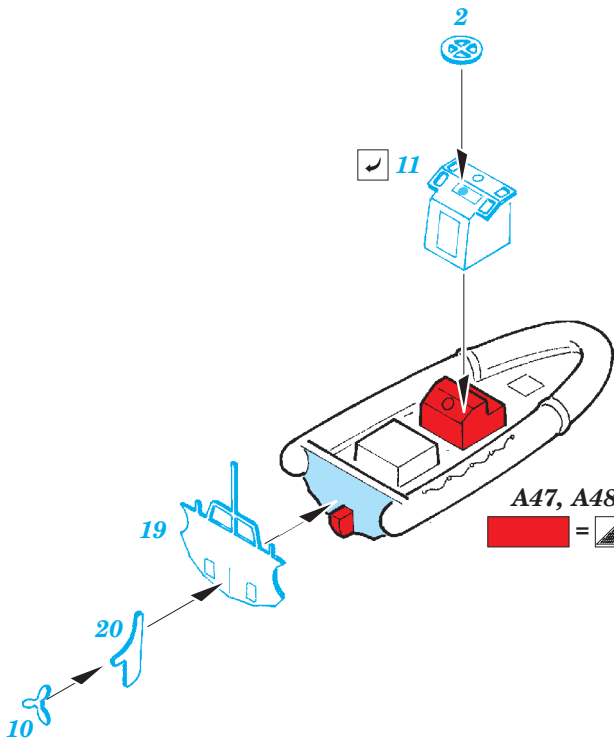

# USS Iwo Jima LHD-7 Part5 - life rafts 1/350

eduard

detail set for 1/350 TRUMPETER No. 05615 kit • sada detailů pro stavebnici 1/350 TRUMPETER No. 05615

**53 186**

- ★ APPLY EXPRESS MASK AND PAINT BEFORE GLUING  
POUŽIT EXPRESS MASK NABARVIT PŘED SLEPENÍM
- ☉ SYMMETRICAL ASSEMBLY  
SYMETRICKÁ MONTÁŽ
- ☐ REMOVE  
ODSTRANIT
- ▨ GRIND  
OBROUSIT
- ⚪ DRILL HOLE  
VRTÁT OTVOR
- 1 COLORED ETCHED PARTS  
LEPTANÉ BAREVNÉ DÍLY
- 1 ETCHED PARTS  
LEPTANÉ NEBAREVNÉ DÍLY
- 1 ORIGINAL KIT PARTS  
PŮVODNÍ DÍLY STAVEBNICE
- ↷ BEND  
OHNOUT
- ? OPTION  
VOLBA
- Ⓜ REPLACE  
NAHRADIT

ORIGINAL KIT PARTS  
PŮVODNÍ DÍLY STAVEBNICE
  PHOTO-ETCHED PARTS  
LEPTANÉ DÍLY
  PARTS TO BE REMOVED  
DÍLY K ODSTRANĚNÍ
  FILL  
TMELIT

6 pcs.

7 pcs.

4 pcs.

2 pcs.

2 pcs.

2 pcs.

**Related products: 53181 USS Iwo Jima LHD-7 Part1 - assault craft units 1/350**