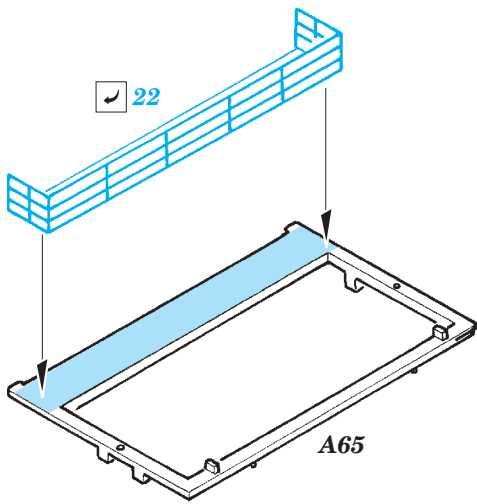

# USS Iwo Jima LHD-7 Part5 - life rafts 1/350

eduard

detail set for 1/350 TRUMPETER No. 05615 kit • sada detailů pro stavebnici 1/350 TRUMPETER No. 05615

**53 186**

- ★ APPLY EXPRESS MASK AND PAINT BEFORE GLUING  
POUŽIT EXPRESS MASK NABARVIT PŘED SLEPENÍM
- ☉ SYMMETRICAL ASSEMBLY  
SYMETRICKÁ MONTÁŽ
- ☐ REMOVE  
ODSTRANIT
- ▨ GRIND  
OBROUSIT
- ⚪ DRILL HOLE  
VRTÁT OTVOR
- 1 COLORED ETCHED PARTS  
LEPTANÉ BAREVNÉ DÍLY
- 1 ETCHED PARTS  
LEPTANÉ NEBAREVNÉ DÍLY
- 1 ORIGINAL KIT PARTS  
PŮVODNÍ DÍLY STAVEBNICE
- ↷ BEND  
OHNOUT
- ? OPTION  
VOLBA
- Ⓜ REPLACE  
NAHRADIT

ORIGINAL KIT PARTS  
PŮVODNÍ DÍLY STAVEBNICE
  PHOTO-ETCHED PARTS  
LEPTANÉ DÍLY
  PARTS TO BE REMOVED  
DÍLY K ODSTRANĚNÍ
  FILL  
TMELIT

6 pcs.

7 pcs.

4 pcs.

2 pcs.

2 pcs.

2 pcs.

**Related products: 53181 USS Iwo Jima LHD-7 Part1 - assault craft units 1/350**