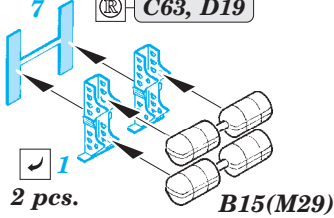

# USS Iwo Jima LHD-7 Part5 - life rafts 1/350

eduard

detail set for 1/350 TRUMPETER No. 05615 kit • sada detailů pro stavebnici 1/350 TRUMPETER No. 05615

**53 186**

- ★ APPLY EXPRESS MASK AND PAINT BEFORE GLUING  
POUŽIT EXPRESS MASK NABARVIT PŘED SLEPENÍM
- ☉ SYMMETRICAL ASSEMBLY  
SYMETRICKÁ MONTÁŽ
- ☐ REMOVE  
ODSTRANIT
- ▨ GRIND  
OBROUSIT
- ⚪ DRILL HOLE  
VRTÁT OTVOR
- 1 COLORED ETCHED PARTS  
LEPTANÉ BAREVNÉ DÍLY
- 1 ETCHED PARTS  
LEPTANÉ NEBAREVNÉ DÍLY
- 1 ORIGINAL KIT PARTS  
PŮVODNÍ DÍLY STAVEBNICE
- ↷ BEND  
OHNOUT
- ? OPTION  
VOLBA
- Ⓜ REPLACE  
NAHRADIT

ORIGINAL KIT PARTS  
PŮVODNÍ DÍLY STAVEBNICE
  PHOTO-ETCHED PARTS  
LEPTANÉ DÍLY
  PARTS TO BE REMOVED  
DÍLY K ODSTRANĚNÍ
  FILL  
TMELIT

6 pcs.

7 pcs.

4 pcs.

2 pcs.

2 pcs.

2 pcs.

**Related products: 53181 USS Iwo Jima LHD-7 Part1 - assault craft units 1/350**