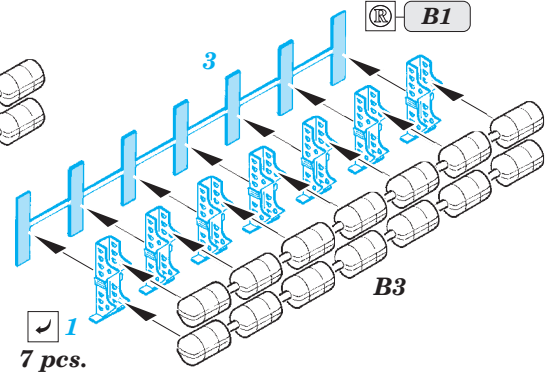

# USS Iwo Jima LHD-7 Part5 - life rafts 1/350

eduard

detail set for 1/350 TRUMPETER No. 05615 kit • sada detailů pro stavebnici 1/350 TRUMPETER No. 05615

**53 186**

- ★ APPLY EXPRESS MASK AND PAINT BEFORE GLUING  
POUŽIT EXPRESS MASK NABARVIT PŘED SLEPENÍM
- ☉ SYMMETRICAL ASSEMBLY  
SYMETRICKÁ MONTÁŽ
- ☐ REMOVE  
ODSTRANIT
- ▨ GRIND  
OBROUSIT
- ⚪ DRILL HOLE  
VRTÁT OTVOR
- 1 COLORED ETCHED PARTS  
LEPTANÉ BAREVNÉ DÍLY
- 1 ETCHED PARTS  
LEPTANÉ NEBAREVNÉ DÍLY
- 1 ORIGINAL KIT PARTS  
PŮVODNÍ DÍLY STAVEBNICE
- ↷ BEND  
OHNOUT
- ? OPTION  
VOLBA
- Ⓜ REPLACE  
NAHRADIT

ORIGINAL KIT PARTS  
PŮVODNÍ DÍLY STAVEBNICE
  PHOTO-ETCHED PARTS  
LEPTANÉ DÍLY
  PARTS TO BE REMOVED  
DÍLY K ODSTRANĚNÍ
  FILL  
TMELIT

6 pcs.

7 pcs.

4 pcs.

2 pcs.

2 pcs.

2 pcs.

**Related products: 53181 USS Iwo Jima LHD-7 Part1 - assault craft units 1/350**