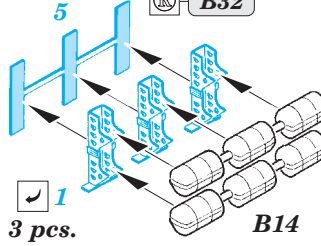

# USS Iwo Jima LHD-7 Part5 - life rafts 1/350

eduard

detail set for 1/350 TRUMPETER No. 05615 kit • sada detailů pro stavebnici 1/350 TRUMPETER No. 05615

**53 186**

- ★ APPLY EXPRESS MASK AND PAINT BEFORE GLUING  
POUŽIT EXPRESS MASK NABARVIT PŘED SLEPENÍM
- ☉ SYMMETRICAL ASSEMBLY  
SYMETRICKÁ MONTÁŽ
- ☐ REMOVE  
ODSTRANIT
- ▨ GRIND  
OBROUSIT
- ⚪ DRILL HOLE  
VRTÁT OTVOR
- 1 COLORED ETCHED PARTS  
LEPTANÉ BAREVNÉ DÍLY
- 1 ETCHED PARTS  
LEPTANÉ NEBAREVNÉ DÍLY
- 1 ORIGINAL KIT PARTS  
PŮVODNÍ DÍLY STAVEBNICE
- ↷ BEND  
OHNOUT
- ? OPTION  
VOLBA
- Ⓜ REPLACE  
NAHRADIT

ORIGINAL KIT PARTS  
PŮVODNÍ DÍLY STAVEBNICE
  PHOTO-ETCHED PARTS  
LEPTANÉ DÍLY
  PARTS TO BE REMOVED  
DÍLY K ODSTRANĚNÍ
  FILL  
TMELIT

6 pcs.

7 pcs.

4 pcs.

2 pcs.

2 pcs.

2 pcs.

**Related products: 53181 USS Iwo Jima LHD-7 Part1 - assault craft units 1/350**