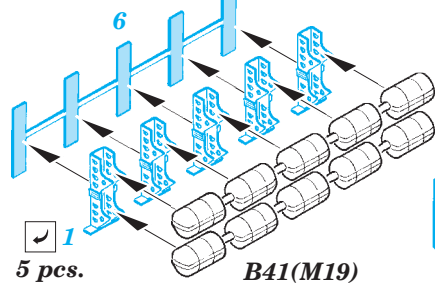

# USS Iwo Jima LHD-7 Part5 - life rafts 1/350

eduard

detail set for 1/350 TRUMPETER No. 05615 kit • sada detailů pro stavebnici 1/350 TRUMPETER No. 05615

**53 186**

- ★ APPLY EXPRESS MASK AND PAINT BEFORE GLUING  
POUŽIT EXPRESS MASK NABARVIT PŘED SLEPENÍM
- ☉ SYMMETRICAL ASSEMBLY  
SYMETRICKÁ MONTÁŽ
- ☐ REMOVE  
ODSTRANIT
- ▨ GRIND  
OBROUSIT
- ⚪ DRILL HOLE  
VRTÁT OTVOR
- 1 COLORED ETCHED PARTS  
LEPTANÉ BAREVNÉ DÍLY
- 1 ETCHED PARTS  
LEPTANÉ NEBAREVNÉ DÍLY
- 1 ORIGINAL KIT PARTS  
PŮVODNÍ DÍLY STAVEBNICE
- ↷ BEND  
OHNOUT
- ? OPTION  
VOLBA
- Ⓜ REPLACE  
NAHRADIT

ORIGINAL KIT PARTS  
PŮVODNÍ DÍLY STAVEBNICE
  PHOTO-ETCHED PARTS  
LEPTANÉ DÍLY
  PARTS TO BE REMOVED  
DÍLY K ODSTRANĚNÍ
  FILL  
TMELIT

6 pcs.

7 pcs.

4 pcs.

2 pcs.

2 pcs.

2 pcs.

**Related products: 53181 USS Iwo Jima LHD-7 Part1 - assault craft units 1/350**