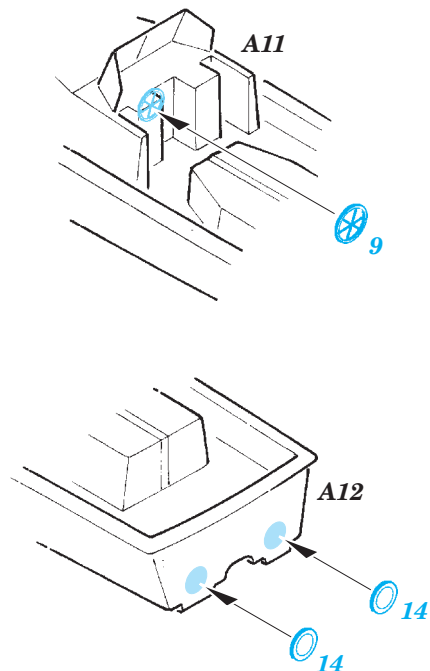

# USS Iwo Jima LHD-7 Part5 - life rafts 1/350

eduard

detail set for 1/350 TRUMPETER No. 05615 kit • sada detailů pro stavebnici 1/350 TRUMPETER No. 05615

**53 186**

- ★ APPLY EXPRESS MASK AND PAINT BEFORE GLUING  
POUŽIT EXPRESS MASK NABARVIT PŘED SLEPENÍM
- ☉ SYMMETRICAL ASSEMBLY  
SYMETRICKÁ MONTÁŽ
- ☐ REMOVE  
ODSTRANIT
- ▨ GRIND  
OBROUSIT
- ⚪ DRILL HOLE  
VRTÁT OTVOR
- 1 COLORED ETCHED PARTS  
LEPTANÉ BAREVNÉ DÍLY
- 1 ETCHED PARTS  
LEPTANÉ NEBAREVNÉ DÍLY
- 1 ORIGINAL KIT PARTS  
PŮVODNÍ DÍLY STAVEBNICE
- ↷ BEND  
OHNOUT
- ? OPTION  
VOLBA
- Ⓜ REPLACE  
NAHRADIT

ORIGINAL KIT PARTS  
PŮVODNÍ DÍLY STAVEBNICE
  PHOTO-ETCHED PARTS  
LEPTANÉ DÍLY
  PARTS TO BE REMOVED  
DÍLY K ODSTRANĚNÍ
  FILL  
TMELIT

6 pcs.

7 pcs.

4 pcs.

2 pcs.

2 pcs.

2 pcs.

**Related products: 53181 USS Iwo Jima LHD-7 Part1 - assault craft units 1/350**