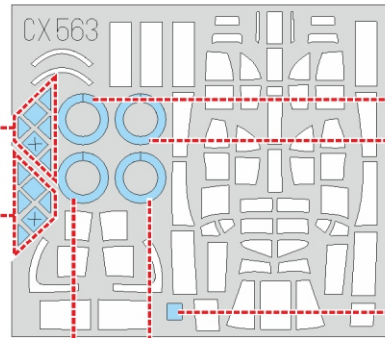

Wellington GR Mk.VIII

LIQUID MASK