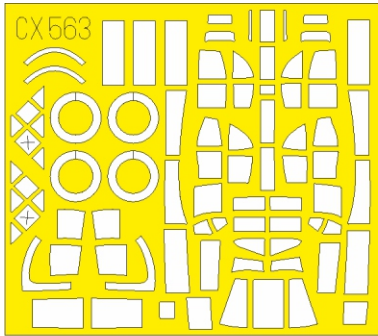

Wellington GR Mk.VIII

LIQUID MASK