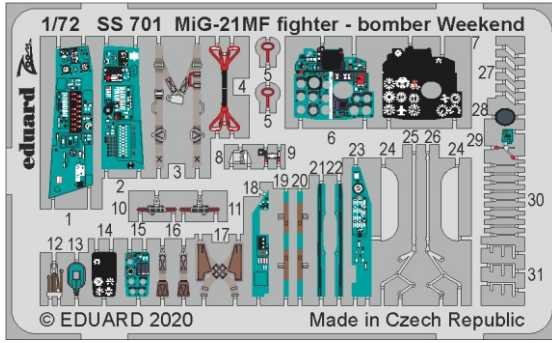

ZOOM **MiG-21MF fighter-bomber Weekend**
1/72 detail set for EDUARD 1/72 kit • sada detailů pro stavebnici EDUARD 1/72

eduard
SS 701

- APPLY EXPRESS MASK AND PAINT BEFORE GLUING
POUŽIT EXPRESS MASK NABARVIT PŘED SLEPENÍM
 - SYMMETRICAL ASSEMBLY
SYMETRICKÁ MONTÁŽ
 - REMOVE
ODSTRANIT
 - GRIND
OBROUSIT
 - DRILL HOLE
VRTAT OTVOR
 - COLORED ETCHED PARTS
LEPTANÉ BAREVNÉ DÍLY
 - ETCHED PARTS
LEPTANÉ NEBAREVNÉ DÍLY
 - ORIGINAL KIT PARTS
PŮVODNÍ DÍLY STAVEBNICE
- BEND
OHNOUT
 - OPTION
VOLBA
 - REPLACE
NAHRADIT

ORIGINAL KIT PARTS PŮVODNÍ DÍLY STAVEBNICE PHOTO-ETCHED PARTS LEPTANÉ DÍLY PARTS TO BE REMOVED DÍLY K ODSTRANĚNÍ FILL TMELIT