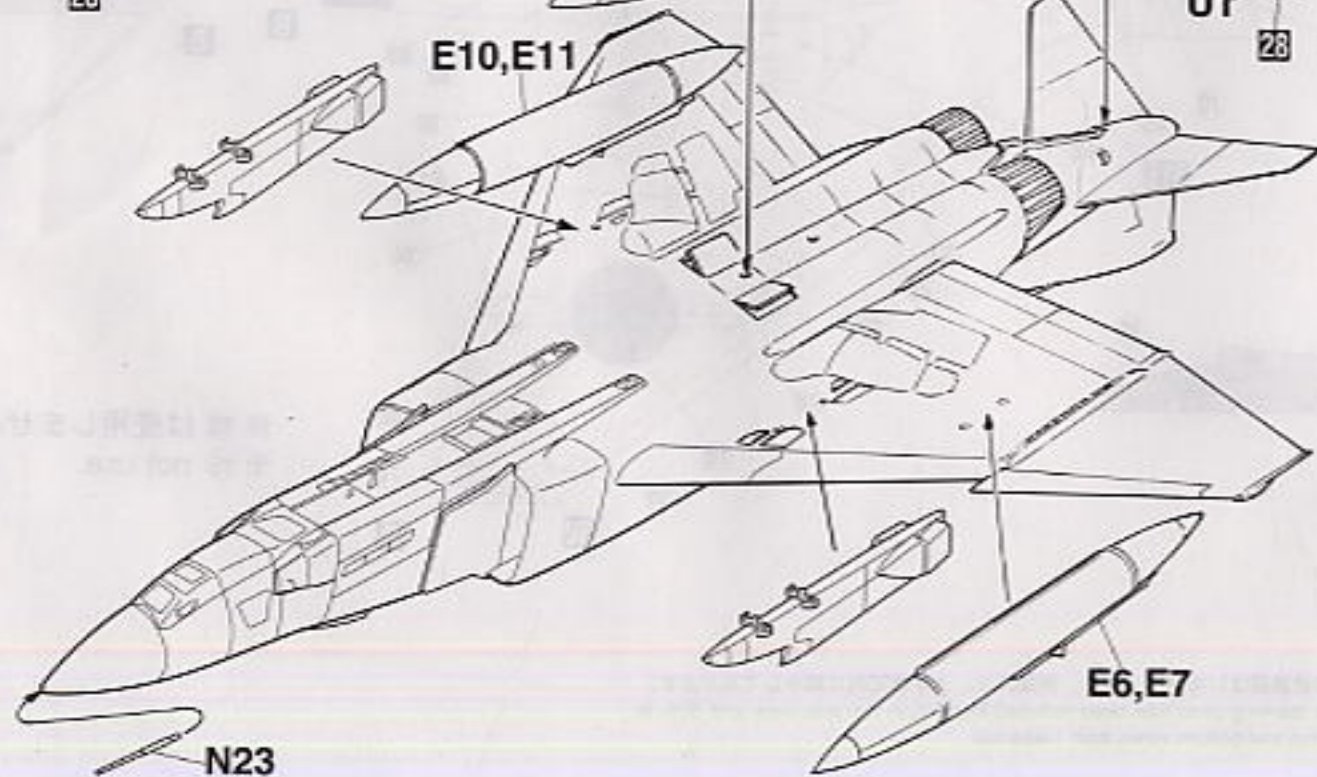

N3

E10,E11

E6,E7

N23