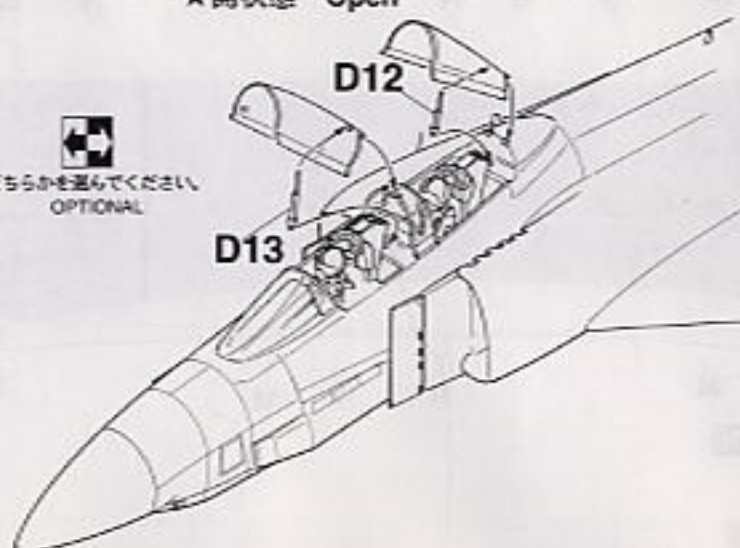

# 3 胴体の組み立て Fuselage Assembly

★D27, D28は塗装完了後に取り付けてください  
★Apply D27, D28 after painting.

**7** キヤノピーの組み立て  
Canopy Assembly

キヤノピーアクチュエーターの塗装参照  
Canopy actuator Painting

D12,D13

★開状態 Open

どちらかを選んでください  
OPTIONAL