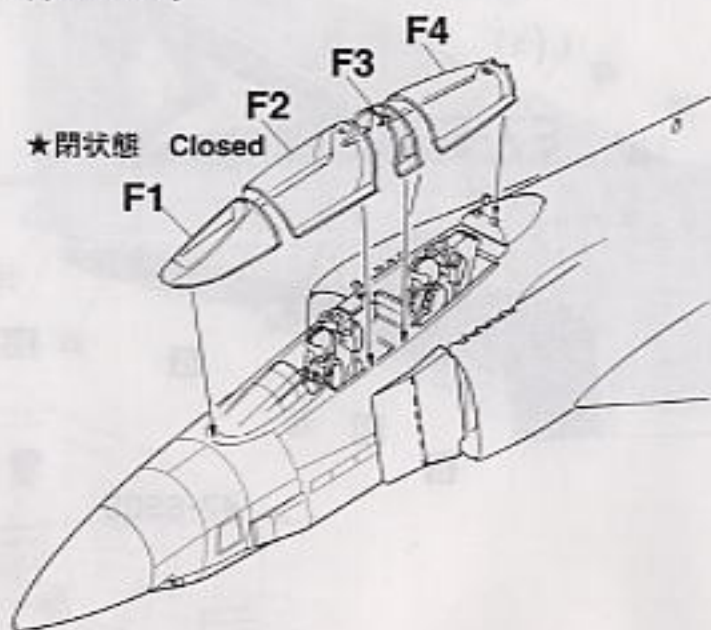

# 3 胴体の組み立て Fuselage Assembly

★D27, D28は塗装完了後に取り付けてください  
★Apply D27, D28 after painting.

**7** キヤノピーの組み立て  
Canopy Assembly

キヤノピーアクチュエーターの塗装参照  
Canopy actuator Painting

D12,D13

★開状態 Open

どちらかを選んでください  
OPTIONAL