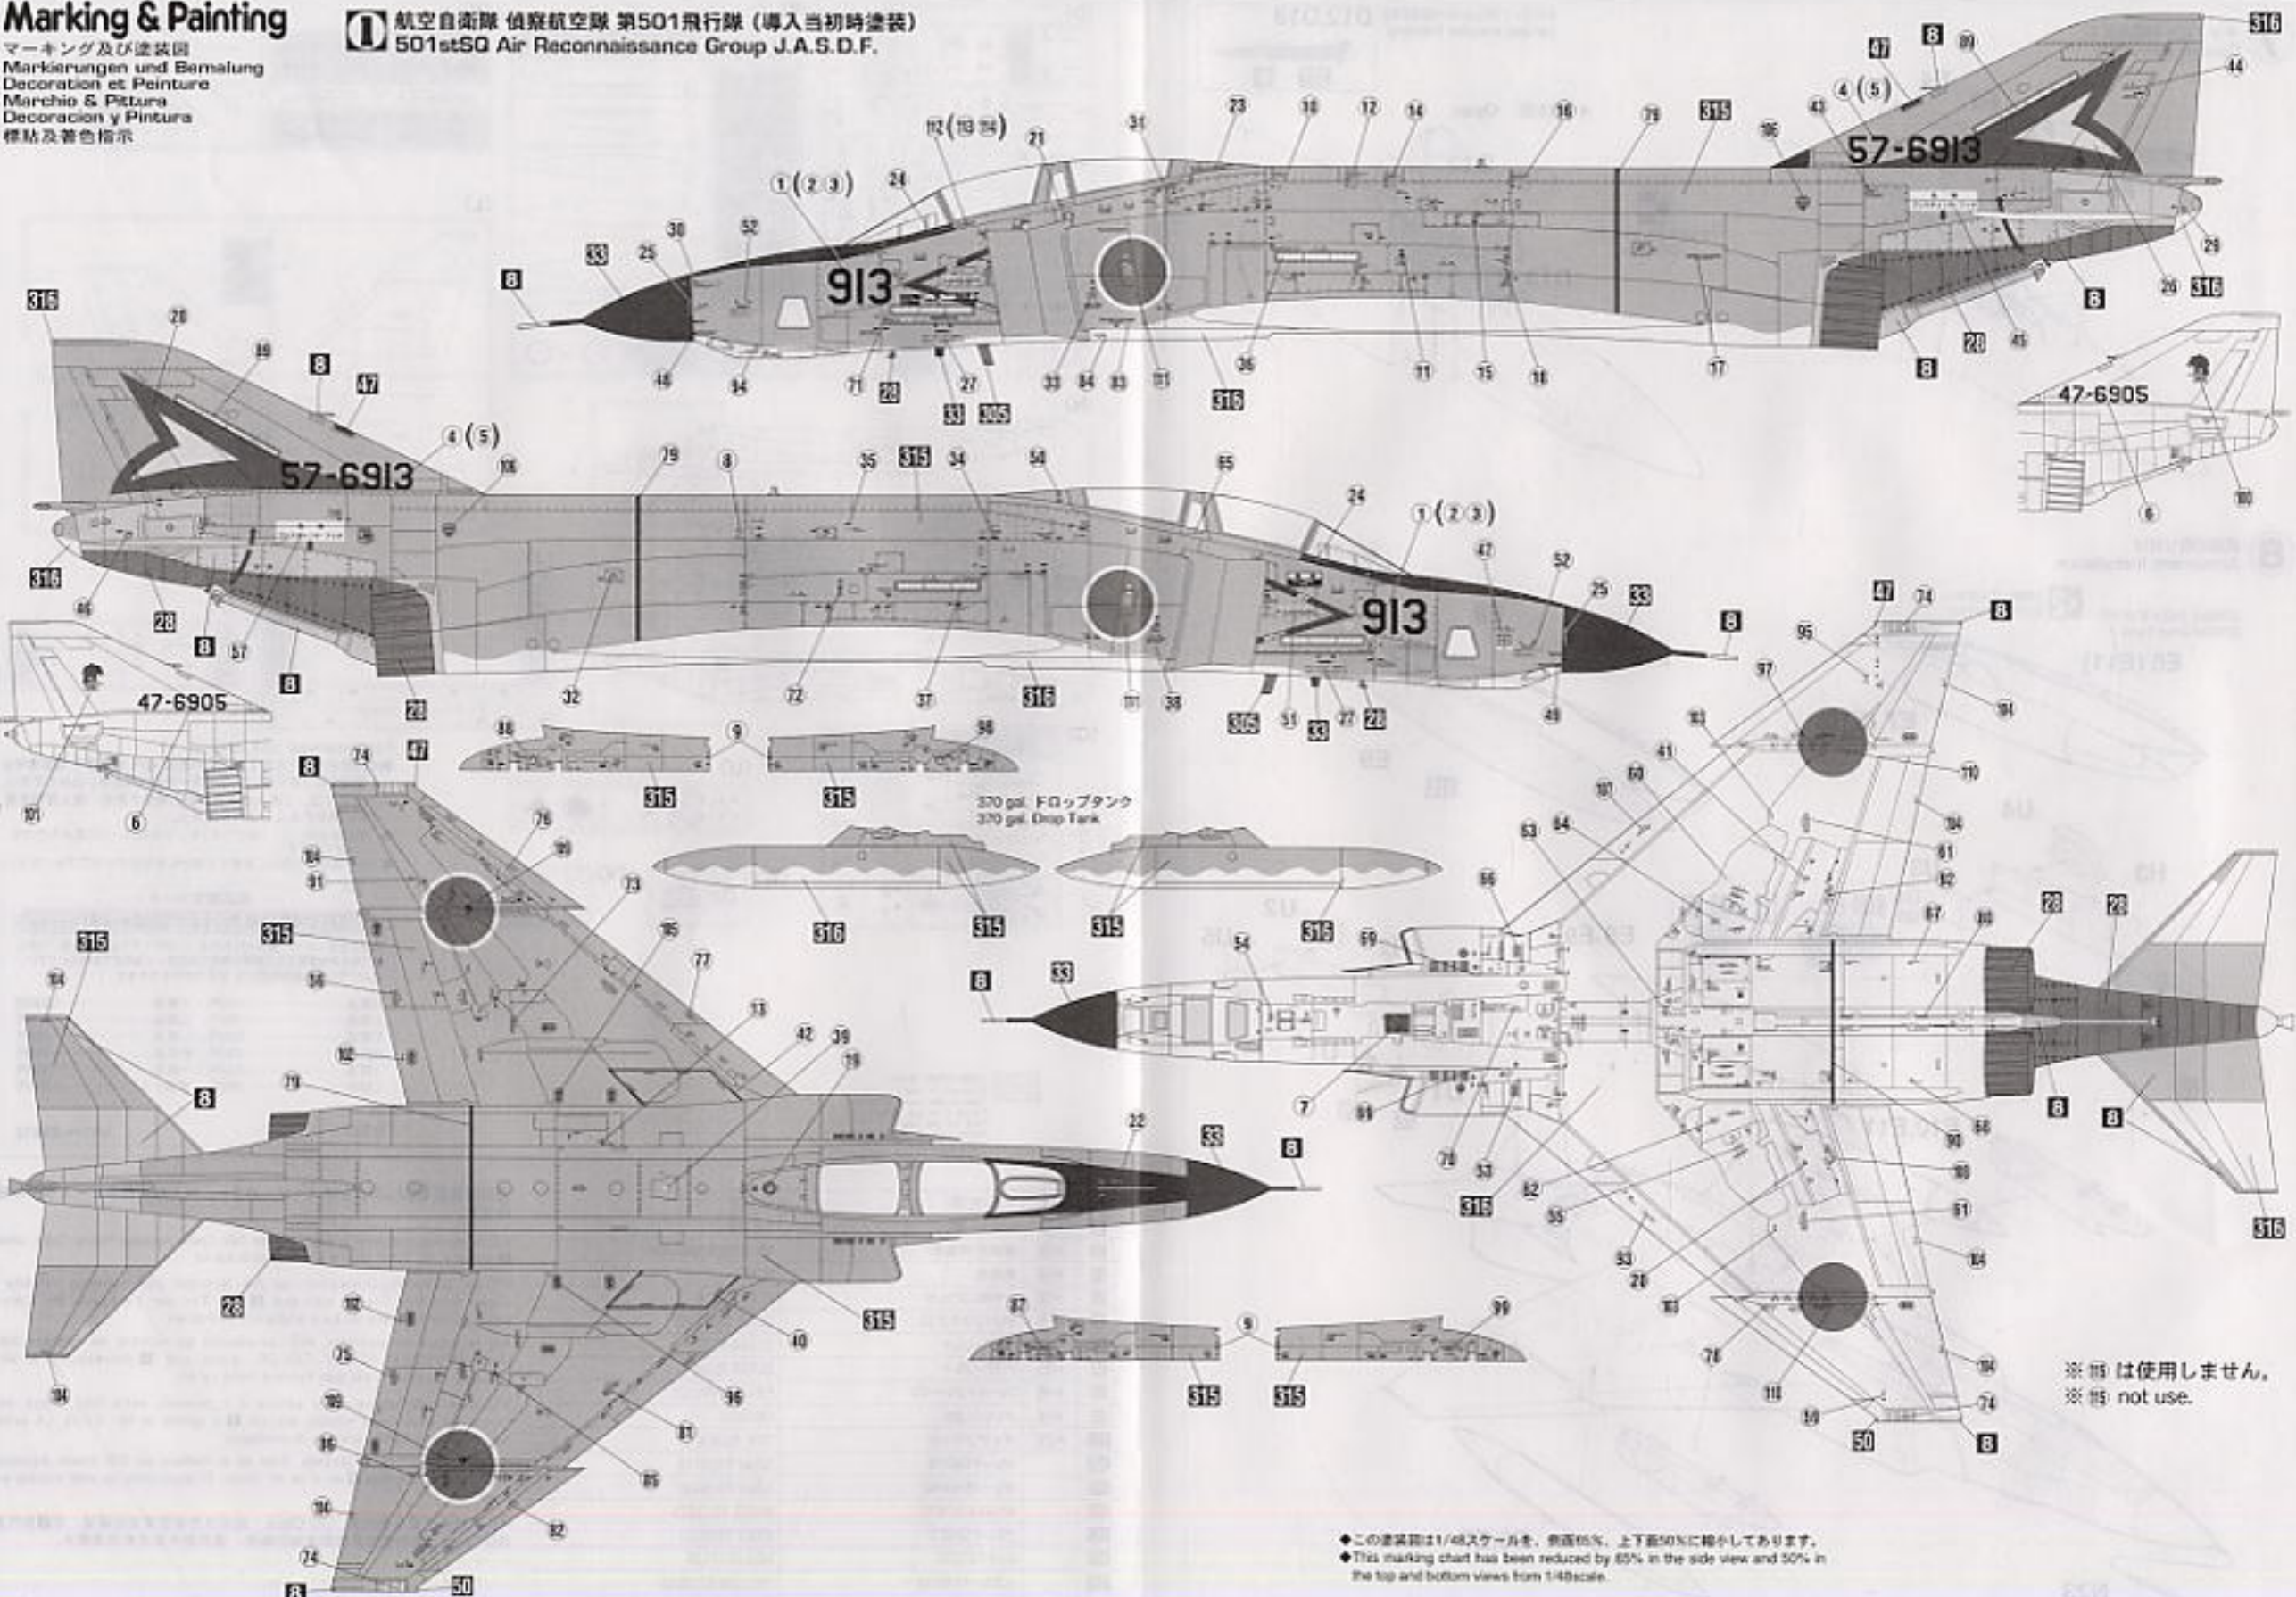

Marking & Painting

マーキング及び塗装図
Markierungen und Bemalung
Decoration et Peinture
Marchio & Pittura
Decoracion y Pintura
標貼及着色指示

航空自衛隊 偵察航空隊 第501飛行隊 (導入当初塗装)
501st SQ Air Reconnaissance Group J.A.S.D.F.

※ 115 は使用しません。
※ 115 not use.

◆ この塗装図は1/48スケールを、側面65%、上下面50%に縮小してあります。
◆ This marking chart has been reduced by 65% in the side view and 50% in the top and bottom views from 1/48 scale.