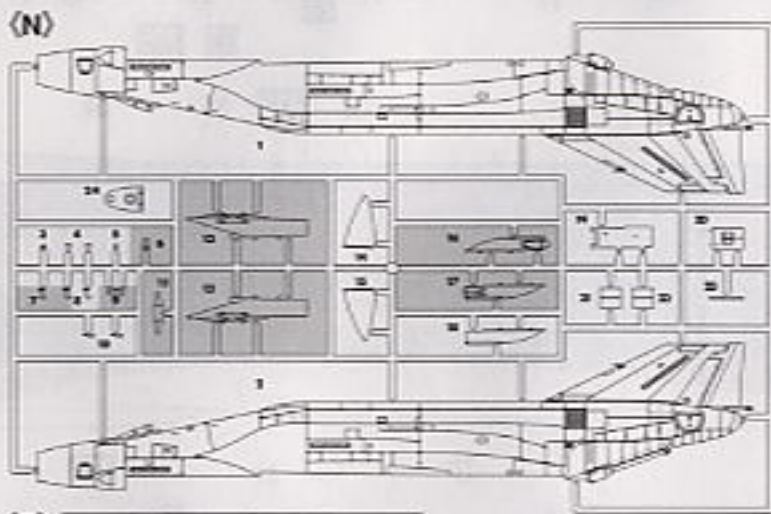

# Marking & Painting

マーキング及び塗装図  
 Markierungen und Bemalung  
 Decoration et Peinture  
 Marchio & Pittura  
 Decoracion y Pintura  
 標貼及着色指示

航空自衛隊 偵察航空隊 第501飛行隊 (導入当初塗装)  
 501st SQ Air Reconnaissance Group J.A.S.D.F.

※ 115 は使用しません。  
 ※ 115 not use.

◆ この塗装図は1/48スケールを、側面65%、上下面50%に縮小してあります。  
 ◆ This marking chart has been reduced by 65% in the side view and 50% in the top and bottom views from 1/48 scale.

For Japanese use only.