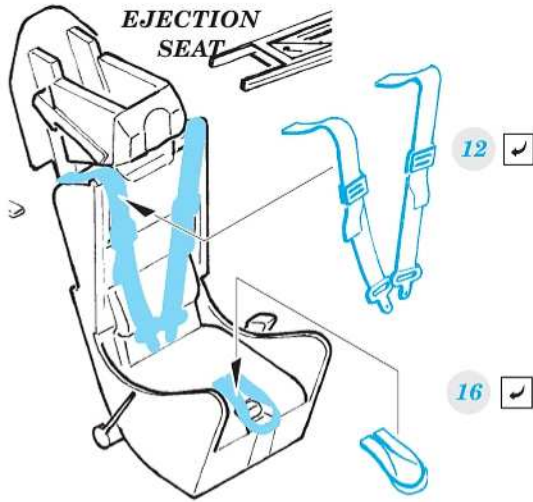

Meteor F.8

eduard

73 791

1/72

detail set for 1/72 AIRFIX kit • sada detailů pro stavebnici 1/72 AIRFIX

- APPLY EXPRESS MASK AND PAINT BEFORE GLUING
POUŽIT EXPRESS MASK NABARVIT PŘED SLEPENÍM
- SYMMETRICAL ASSEMBLY
SYMETRICKÁ MONTÁŽ
- REMOVE
ODSTRANIT
- GRIND
OBROUSIT
- DRILL HOLE
VRTAT OTVOR
- COLORED ETCHED PARTS
LEPTANÉ BAREVNÉ DÍLY
- ETCHED PARTS
LEPTANÉ NEBAREVNÉ DÍLY
- ORIGINAL KIT PARTS
PŮVODNÍ DÍLY STAVEBNICE
- BEND
OHNOUT
- OPTION
VOLBA
- REPLACE
NAHRADIT
- REVERSE SIDE
OTOČIT

ORIGINAL KIT PARTS PŮVODNÍ DÍLY STAVEBNICE PHOTO-ETCHED PARTS LEPTANÉ DÍLY PARTS TO BE REMOVED DÍLY K ODSTRANĚNÍ FILL TMELIT

step 1

step 2

step 3

step 4

- ✓ 34 ● 35
- ® D33 / D32