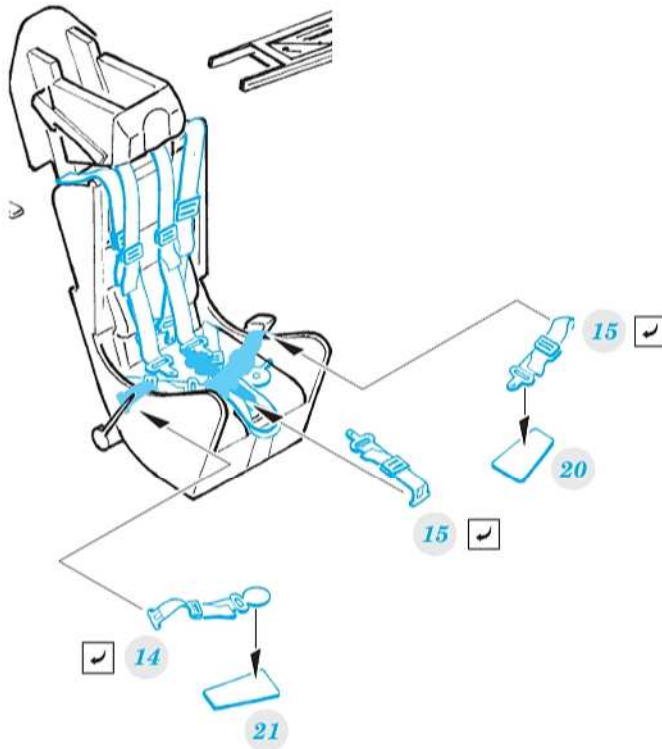

Meteor F.8

eduard

73 791

1/72

detail set for 1/72 AIRFIX kit • sada detailů pro stavebnici 1/72 AIRFIX

- APPLY EXPRESS MASK AND PAINT BEFORE GLUING
POUŽIT EXPRESS MASK NABARVIT PŘED SLEPENÍM
- SYMMETRICAL ASSEMBLY
SYMETRICKÁ MONTÁŽ
- REMOVE
ODSTRANIT
- GRIND
OBROUSIT
- DRILL HOLE
VRTAT OTVOR
- COLORED ETCHED PARTS
LEPTANÉ BAREVNÉ DÍLY
- ETCHED PARTS
LEPTANÉ NEBAREVNÉ DÍLY
- ORIGINAL KIT PARTS
PŮVODNÍ DÍLY STAVEBNICE
- BEND
OHNOUT
- OPTION
VOLBA
- REPLACE
NAHRADIT
- REVERSE SIDE
OTOČIT

ORIGINAL KIT PARTS PŮVODNÍ DÍLY STAVEBNICE PHOTO-ETCHED PARTS LEPTANÉ DÍLY PARTS TO BE REMOVED DÍLY K ODSTRANĚNÍ FILL TMELIT

step 1

step 2

step 3

step 4

- ✓ 34 ● 35
- ® D33 / D32