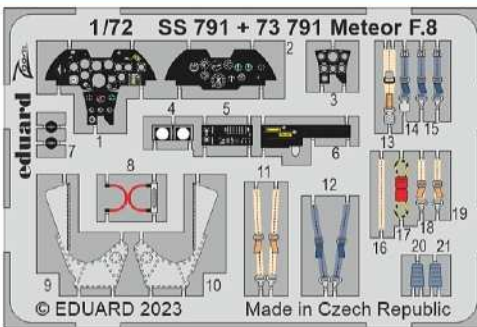

Meteor F.8

eduard

73 791

1/72

detail set for 1/72 AIRFIX kit • sada detailů pro stavebnici 1/72 AIRFIX

- APPLY EXPRESS MASK AND PAINT BEFORE GLUING
POUŽIT EXPRESS MASK NABARVIT PŘED SLEPENÍM
- SYMMETRICAL ASSEMBLY
SYMETRICKÁ MONTÁŽ
- REMOVE
ODSTRANIT
- GRIND
OBROUSIT
- DRILL HOLE
VRTAT OTVOR
- COLORED ETCHED PARTS
LEPTANÉ BAREVNÉ DÍLY
- ETCHED PARTS
LEPTANÉ NEBAREVNÉ DÍLY
- ORIGINAL KIT PARTS
PŮVODNÍ DÍLY STAVEBNICE
- BEND
OHNOUT
- OPTION
VOLBA
- REPLACE
NAHRADIT
- REVERSE SIDE
OTOČIT

ORIGINAL KIT PARTS PŮVODNÍ DÍLY STAVEBNICE PHOTO-ETCHED PARTS LEPTANÉ DÍLY PARTS TO BE REMOVED DÍLY K ODSTRANĚNÍ FILL TMELIT

step 1

step 2

step 3

step 4

- ✓ 34 ● 35
- ® D33 / D32