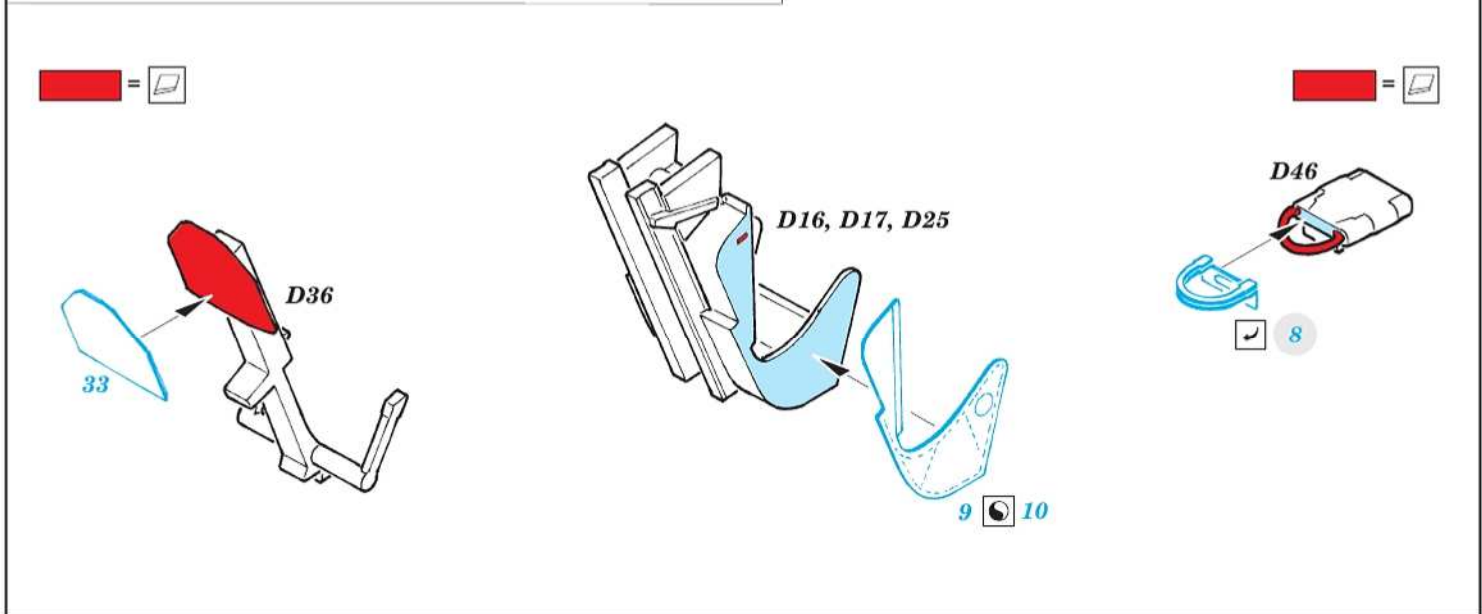

Meteor F.8

eduard

73 791

1/72

detail set for 1/72 AIRFIX kit • sada detailů pro stavebnici 1/72 AIRFIX

- APPLY EXPRESS MASK AND PAINT BEFORE GLUING
POUŽIT EXPRESS MASK NABARVIT PŘED SLEPENÍM
- SYMMETRICAL ASSEMBLY
SYMETRICKÁ MONTÁŽ
- REMOVE
ODSTRANIT
- GRIND
OBROUSIT
- DRILL HOLE
VRTAT OTVOR
- COLORED ETCHED PARTS
LEPTANÉ BAREVNÉ DÍLY
- ETCHED PARTS
LEPTANÉ NEBAREVNÉ DÍLY
- ORIGINAL KIT PARTS
PŮVODNÍ DÍLY STAVEBNICE
- BEND
OHNOUT
- OPTION
VOLBA
- REPLACE
NAHRADIT
- REVERSE SIDE
OTOČIT

ORIGINAL KIT PARTS PŮVODNÍ DÍLY STAVEBNICE PHOTO-ETCHED PARTS LEPTANÉ DÍLY PARTS TO BE REMOVED DÍLY K ODSTRANĚNÍ FILL TMELIT

step 1

step 2

step 3

step 4

- ✓ 34 ● 35
- ® D33 / D32