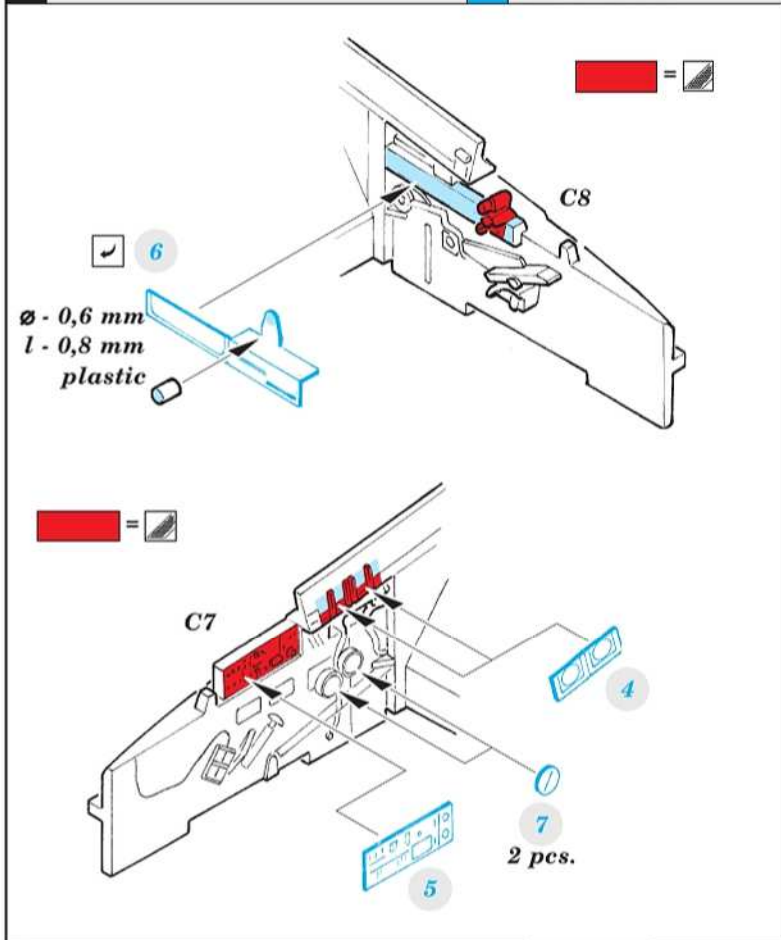

Meteor F.8

eduard

73 791

1/72

detail set for 1/72 AIRFIX kit • sada detailů pro stavebnici 1/72 AIRFIX

- APPLY EXPRESS MASK AND PAINT BEFORE GLUING
POUŽIT EXPRESS MASK NABARVIT PŘED SLEPENÍM
- SYMMETRICAL ASSEMBLY
SYMETRICKÁ MONTÁŽ
- REMOVE
ODSTRANIT
- GRIND
OBROUSIT
- DRILL HOLE
VRTAT OTVOR
- COLORED ETCHED PARTS
LEPTANÉ BAREVNÉ DÍLY
- ETCHED PARTS
LEPTANÉ NEBAREVNÉ DÍLY
- ORIGINAL KIT PARTS
PŮVODNÍ DÍLY STAVEBNICE
- BEND
OHNOUT
- OPTION
VOLBA
- REPLACE
NAHRADIT
- REVERSE SIDE
OTOČIT

ORIGINAL KIT PARTS PŮVODNÍ DÍLY STAVEBNICE PHOTO-ETCHED PARTS LEPTANÉ DÍLY PARTS TO BE REMOVED DÍLY K ODSTRANĚNÍ FILL TMELIT

step 1

step 2

step 3

step 4

- ✓ 34 ● 35
- ® D33 / D32