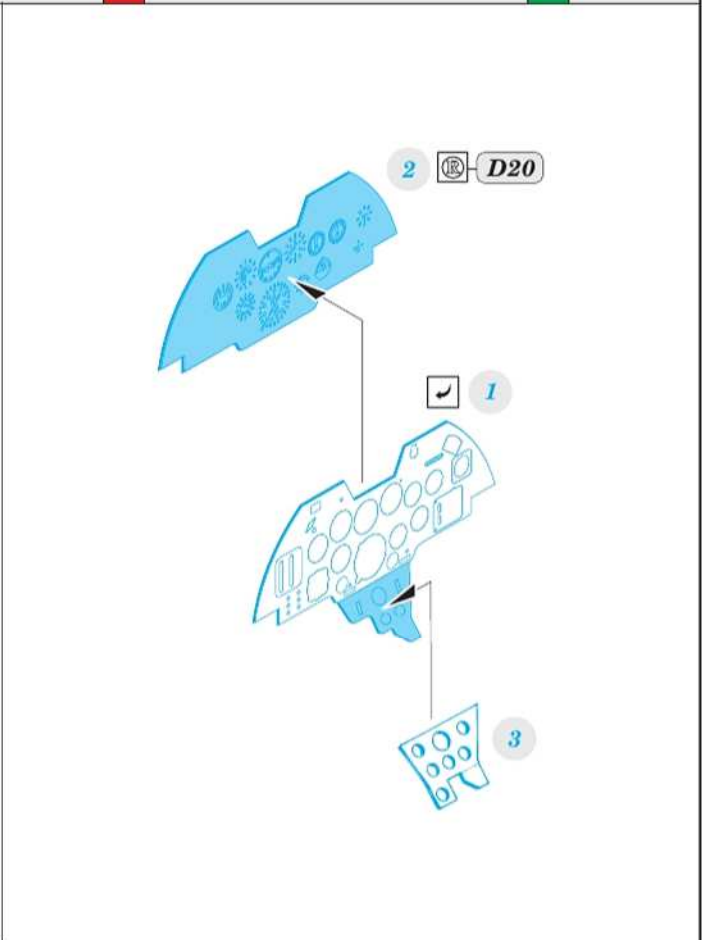

Meteor F.8

eduard

73 791

1/72

detail set for 1/72 AIRFIX kit • sada detailů pro stavebnici 1/72 AIRFIX

- APPLY EXPRESS MASK AND PAINT BEFORE GLUING
POUŽIT EXPRESS MASK NABARVIT PŘED SLEPENÍM
- SYMMETRICAL ASSEMBLY
SYMETRICKÁ MONTÁŽ
- REMOVE
ODSTRANIT
- GRIND
OBROUSIT
- DRILL HOLE
VRTAT OTVOR
- COLORED ETCHED PARTS
LEPTANÉ BAREVNÉ DÍLY
- ETCHED PARTS
LEPTANÉ NEBAREVNÉ DÍLY
- ORIGINAL KIT PARTS
PŮVODNÍ DÍLY STAVEBNICE
- BEND
OHNOUT
- OPTION
VOLBA
- REPLACE
NAHRADIT
- REVERSE SIDE
OTOČIT

ORIGINAL KIT PARTS PŮVODNÍ DÍLY STAVEBNICE PHOTO-ETCHED PARTS LEPTANÉ DÍLY PARTS TO BE REMOVED DÍLY K ODSTRANĚNÍ FILL TMELIT

step 1

step 2

step 3

step 4

- ✓ 34 ● 35
- ® D33 / D32