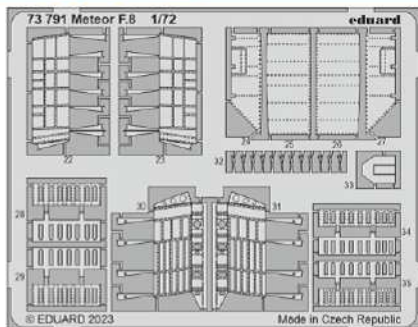

Meteor F.8

eduard

73 791

1/72

detail set for 1/72 AIRFIX kit • sada detailů pro stavebnici 1/72 AIRFIX

- APPLY EXPRESS MASK AND PAINT BEFORE GLUING
POUŽIT EXPRESS MASK NABARVIT PŘED SLEPENÍM
- SYMMETRICAL ASSEMBLY
SYMETRICKÁ MONTÁŽ
- REMOVE
ODSTRANIT
- GRIND
OBROUSIT
- DRILL HOLE
VRTAT OTVOR
- COLORED ETCHED PARTS
LEPTANÉ BAREVNÉ DÍLY
- ETCHED PARTS
LEPTANÉ NEBAREVNÉ DÍLY
- ORIGINAL KIT PARTS
PŮVODNÍ DÍLY STAVEBNICE
- BEND
OHNOUT
- OPTION
VOLBA
- REPLACE
NAHRADIT
- REVERSE SIDE
OTOČIT

ORIGINAL KIT PARTS PŮVODNÍ DÍLY STAVEBNICE PHOTO-ETCHED PARTS LEPTANÉ DÍLY PARTS TO BE REMOVED DÍLY K ODSTRANĚNÍ FILL TMELIT

step 1

step 2

step 3

step 4

- ✓ 34 ● 35
- ® D33 / D32