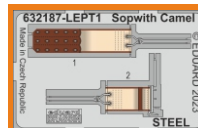

632 187 Sopwith Camel seat
for WNW / ACADEMY kit -
pro stavebnici WNW / ACADEMY

R1

eduard
BRASSIN
Print

1/32 scale

632 187

Sopwith Camel seat
for WNW / ACADEMY kit -
pro stavebnici WNW / ACADEMY

1/32

COLOURS

GSI Creos (GUNZE)		Mr.METAL COLOR	
AQUEOUS	Mr.COLOR		
	C19	SANDY BROWN	
	C131	RED BROWN	

eduard

435 21 Obrnice 170
Czech Republic

www.eduard.com
7,95

eduard

	REMOVE ODSTRANIT		BEND OHNOUT
	GRIND OBROUSIT		OPTION VOLBA
	DRILL HOLE VRTAT OTVOR		REPLACE NAHRADIT
	SYMMETRICAL ASSEMBLY SYMETRICKÁ MONTÁŽ		
	SCRIBE THE PANEL AND HOLES RYTI		
	REVERSE SIDE OTOČIT		