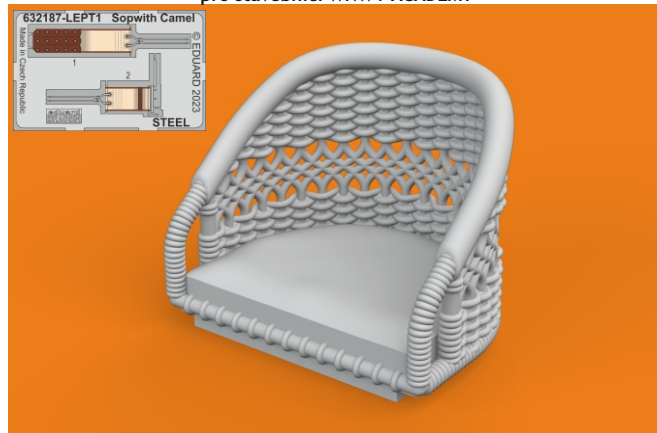

632 187 Sopwith Camel seat
for WNW / ACADEMY kit -
pro stavebnici WNW / ACADEMY

R1

eduard
BRASSIN
Print

1/32 scale

632 187

Sopwith Camel seat
for WNW / ACADEMY kit -
pro stavebnici WNW / ACADEMY

1/32

COLOURS

GSI Creos (GUNZE)		Mr.METAL COLOR	
AQUEOUS	Mr.COLOR		
	C19	SANDY BROWN	
	C131	RED BROWN	

eduard

435 21 Obrnice 170
Czech Republic

www.eduard.com
7,95

eduard

	REMOVE ODSTRANIT		BEND OHNOUT
	GRIND OBROUSIT		OPTION VOLBA
	DRILL HOLE VRTAT OTVOR		REPLACE NAHRADIT
	SYMMETRICAL ASSEMBLY SYMETRICKÁ MONTÁŽ		
	SCRIBE THE PANEL AND HOLES RYTI		
	REVERSE SIDE OTOČIT		