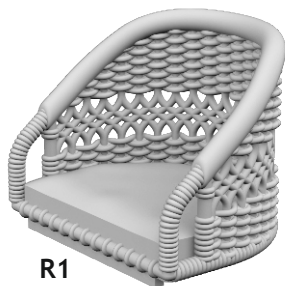

632 187 Sopwith Camel seat
for WNW / ACADEMY kit -
pro stavebnici WNW / ACADEMY

R1

eduard
BRASSIN
Print

1/32 scale

632 187

Sopwith Camel seat
for WNW / ACADEMY kit -
pro stavebnici WNW / ACADEMY

1/32

COLOURS

GSI Creos (GUNZE)		Mr.METAL COLOR	
AQUEOUS	Mr.COLOR		
	C19	SANDY BROWN	
	C131	RED BROWN	

eduard

435 21 Obrnice 170
Czech Republic

www.eduard.com
7,95

eduard

	REMOVE ODSTRANIT		BEND OHNOUT
	GRIND OBROUSIT		OPTION VOLBA
	DRILL HOLE VRTAT OTVOR		REPLACE NAHRADIT
	SYMMETRICAL ASSEMBLY SYMETRICKÁ MONTÁŽ		
	SCRIBE THE PANEL AND HOLES RYTI		
	REVERSE SIDE OTOČIT		