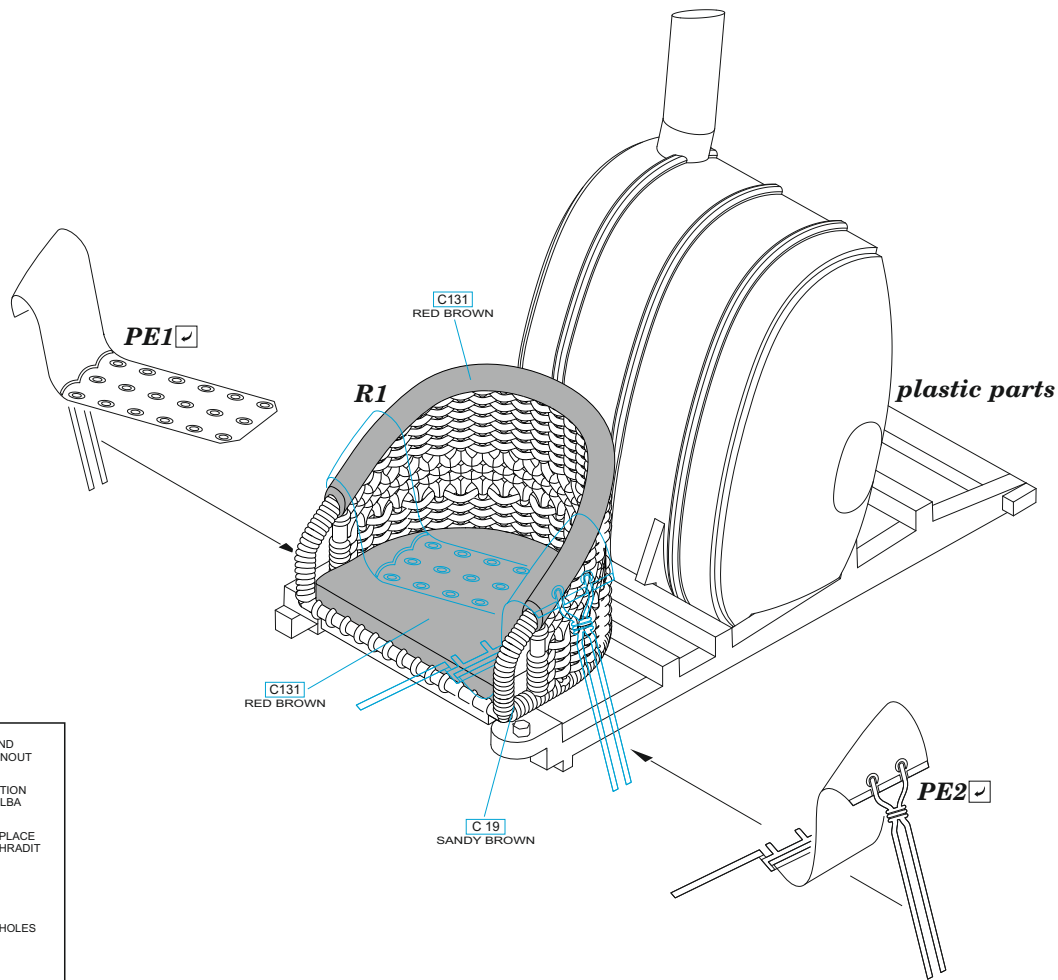

632 187 Sopwith Camel seat
for WNW / ACADEMY kit -
pro stavebnici WNW / ACADEMY

R1

eduard
BRASSIN
Print

1/32 scale

632 187

Sopwith Camel seat
for WNW / ACADEMY kit -
pro stavebnici WNW / ACADEMY

1/32

COLOURS

GSI Creos (GUNZE)		Mr.METAL COLOR	
AQUEOUS	Mr.COLOR		
	C19	SANDY BROWN	
	C131	RED BROWN	

eduard

435 21 Obrnice 170
Czech Republic

www.eduard.com
7,95

eduard

	REMOVE ODSTRANIT		BEND OHNOUT
	GRIND OBROUSIT		OPTION VOLBA
	DRILL HOLE VRTAT OTVOR		REPLACE NAHRADIT
	SYMMETRICAL ASSEMBLY SYMETRICKÁ MONTÁŽ		
	SCRIBE THE PANEL AND HOLES RYTI		
	REVERSE SIDE OTOČIT		