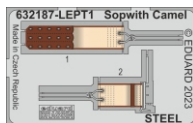

632 187 Sopwith Camel seat
for WNW / ACADEMY kit -
pro stavebnici WNW / ACADEMY

R1

eduard
BRASSIN
Print

1/32 scale

632 187

Sopwith Camel seat
for WNW / ACADEMY kit -
pro stavebnici WNW / ACADEMY

1/32

COLOURS

GSI Creos (GUNZE)		Mr.METAL COLOR	
AQUEOUS	Mr.COLOR		
	C19	SANDY BROWN	
	C131	RED BROWN	

eduard

435 21 Obrnice 170
Czech Republic

www.eduard.com
7,95

eduard

	REMOVE ODSTRANIT		BEND OHNOUT
	GRIND OBROUSIT		OPTION VOLBA
	DRILL HOLE VRTAT OTVOR		REPLACE NAHRADIT
	SYMMETRICAL ASSEMBLY SYMETRICKÁ MONTÁŽ		
	SCRIBE THE PANEL AND HOLES RYTI		
	REVERSE SIDE OTOČIT		