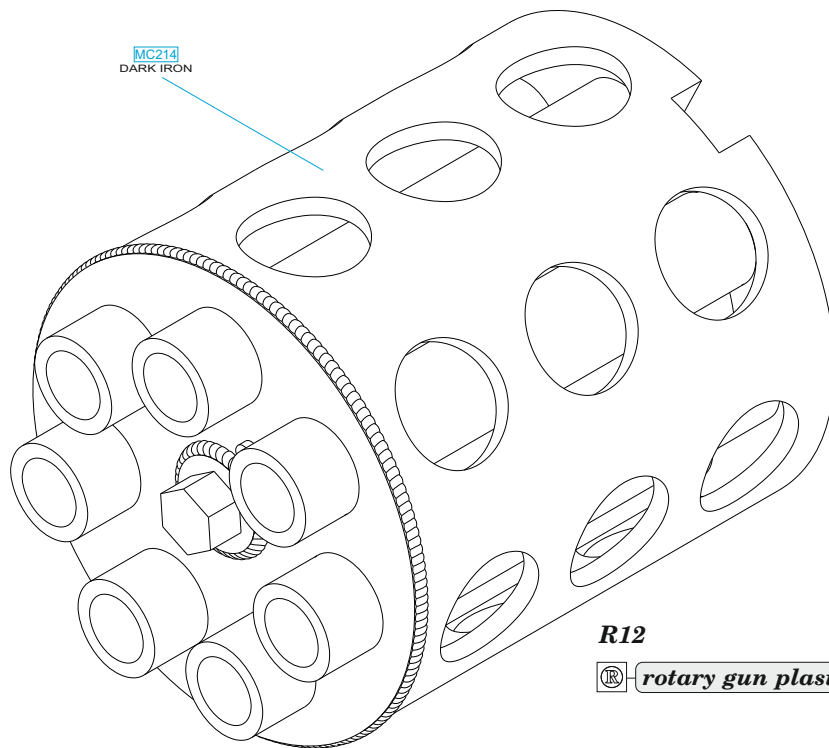

**648 919 A-10C rotary gun flash suppressor**  
for Academy kit - pro stavebnici Academy

**eduard**  
**BRASSIN**  
*Print*

**1/48 scale**

**R12**

**COLOURS**

GSI Creos (GUNZE)		Mr.METAL COLOR	
AQUEOUS	Mr.COLOR	MC214	DARK IRON

**648 919 A-10C rotary gun flash suppressor 1/48**  
for Academy kit - pro stavebnici Academy

**eduard**

**eduard**

**435 21 Obrnice 170**  
**Czech Republic**

[www.eduard.com](http://www.eduard.com)  
**3,95**

- |   |   |
|---|---|
|  REMOVE<br>ODSTRANIT                         |  BEND<br>OHNOUT        |
|  GRIND<br>OBROUSIT                          |  OPTION<br>VOLBA      |
|  DRILL HOLE<br>VRTAT OTVOR                 |  REPLACE<br>NAHRADIT |
|  SYMMETRICAL ASSEMBLY<br>SYMETRICKÁ MONTÁŽ |   |
|  SCRIBE THE PANEL AND HOLES<br>RYTÍ        |   |
|  REVERSE SIDE<br>OTOČIT                    |   |

**R12**

 **rotary gun plastic part**