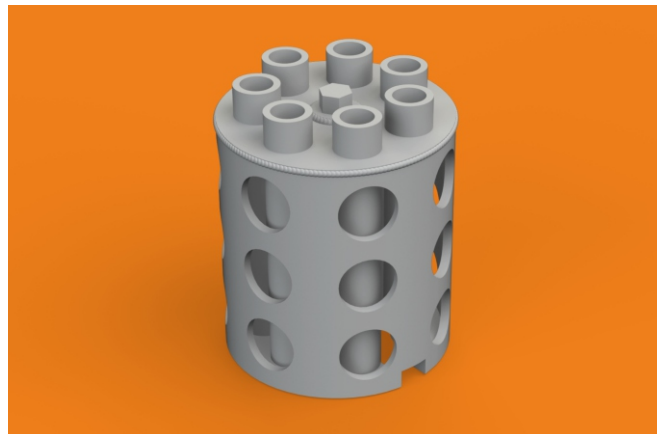

**648 919 A-10C rotary gun flash suppressor**  
for Academy kit - pro stavebnici Academy

**eduard**  
**BRASSIN**  
*Print*

**1/48 scale**

**R12**

**COLOURS**

GSI Creos (GUNZE)		Mr.METAL COLOR	
AQUEOUS	Mr.COLOR	MC214	DARK IRON

**648 919 A-10C rotary gun flash suppressor 1/48**  
for Academy kit - pro stavebnici Academy

**eduard**

**eduard**

**435 21 Obrnice 170**  
**Czech Republic**

[www.eduard.com](http://www.eduard.com)  
**3,95**

- |   |   |
|---|---|
|  REMOVE<br>ODSTRANIT                         |  BEND<br>OHNOUT        |
|  GRIND<br>OBROUSIT                          |  OPTION<br>VOLBA      |
|  DRILL HOLE<br>VRTAT OTVOR                 |  REPLACE<br>NAHRADIT |
|  SYMMETRICAL ASSEMBLY<br>SYMETRICKÁ MONTÁŽ |   |
|  SCRIBE THE PANEL AND HOLES<br>RYTÍ        |   |
|  REVERSE SIDE<br>OTOČIT                    |   |

**R12**

 **rotary gun plastic part**