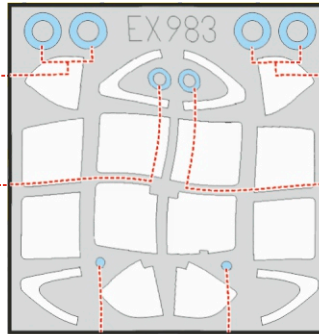

Z-526 Trenér Master TFace

for kit **EDUARD**

scale **1/48**

LIQUID MASK

E11, E12, E44

E57

E11, E12, E44

E58

K2

K3

K11

OUTSIDE

K7

INSIDE