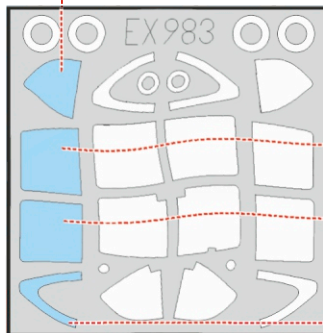

Z-526 Trenér Master TFace

for kit **EDUARD**

scale **1/48**

LIQUID MASK

E11, E12, E44

E57

E11, E12, E44

E58

K2

K3

K11

OUTSIDE

K7

INSIDE