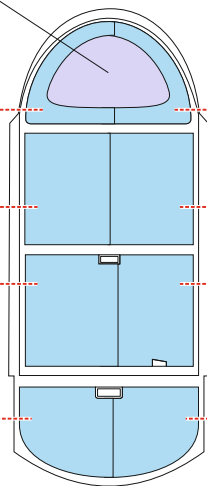

Z-526 Trenér Master TFace

for kit **EDUARD**

scale **1/48**

LIQUID MASK

E11, E12, E44

E57

E11, E12, E44

E58

K2

K3

K11

OUTSIDE

K7

INSIDE