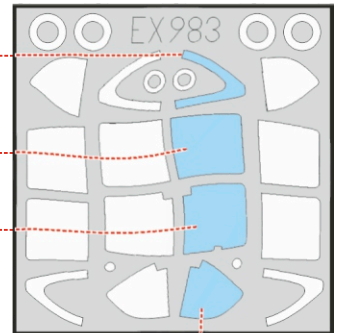

Z-526 Trenér Master TFace

for kit **EDUARD**

scale **1/48**

LIQUID MASK

E11, E12, E44

E57

E11, E12, E44

E58

K2

K3

K11

OUTSIDE

K7

INSIDE