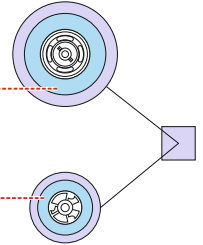

Z-526 Trenér Master TFace

for kit **EDUARD**

scale **1/48**

LIQUID MASK

E11, E12, E44

E57

E11, E12, E44

E58

K2

K3

K11

OUTSIDE

K7

INSIDE