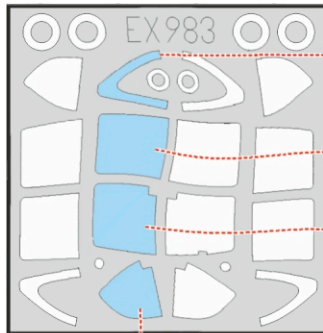

Z-526 Trenér Master TFace

for kit **EDUARD**

scale **1/48**

LIQUID MASK

E11, E12, E44

E57

E11, E12, E44

E58

K2

K3

K11

OUTSIDE

K7

INSIDE