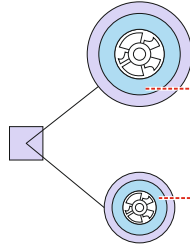

Z-526 Trenér Master TFace

for kit **EDUARD**

scale **1/48**

LIQUID MASK

E11, E12, E44

E57

E11, E12, E44

E58

K2

K3

K11

OUTSIDE

K7

INSIDE