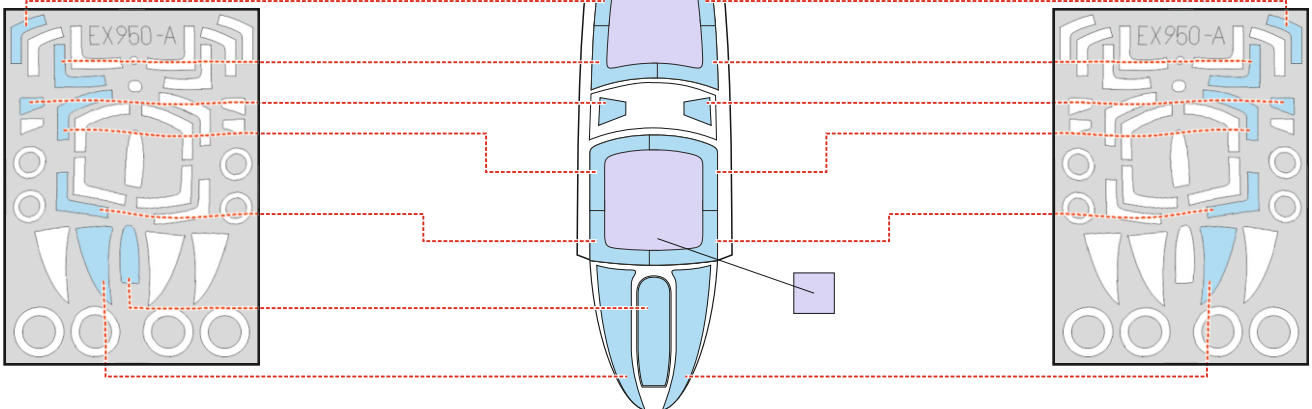

F-4E TFace

LIQUID MASK

1.)

INTERIOR COLOR

2.)

RUBBER COLOR

3.)

REMOVE MASK

4.)

CAMOUFLAGE COLOR

INSIDE

LIQUID MASK