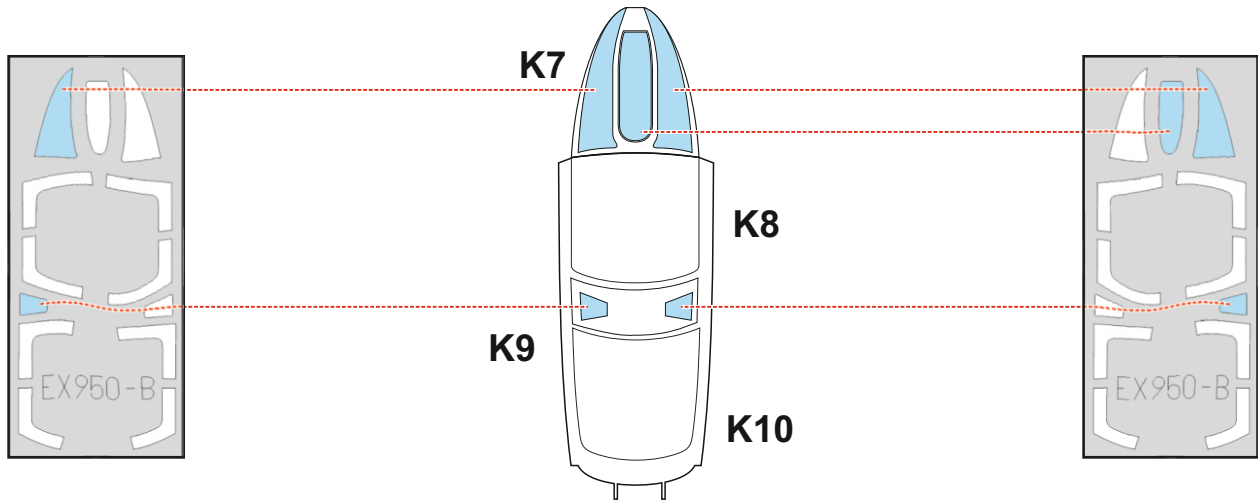

F-4E TFace

LIQUID MASK

1.)

INTERIOR COLOR

2.)

RUBBER COLOR

3.)

REMOVE MASK

4.)

CAMOUFLAGE COLOR

INSIDE

LIQUID MASK