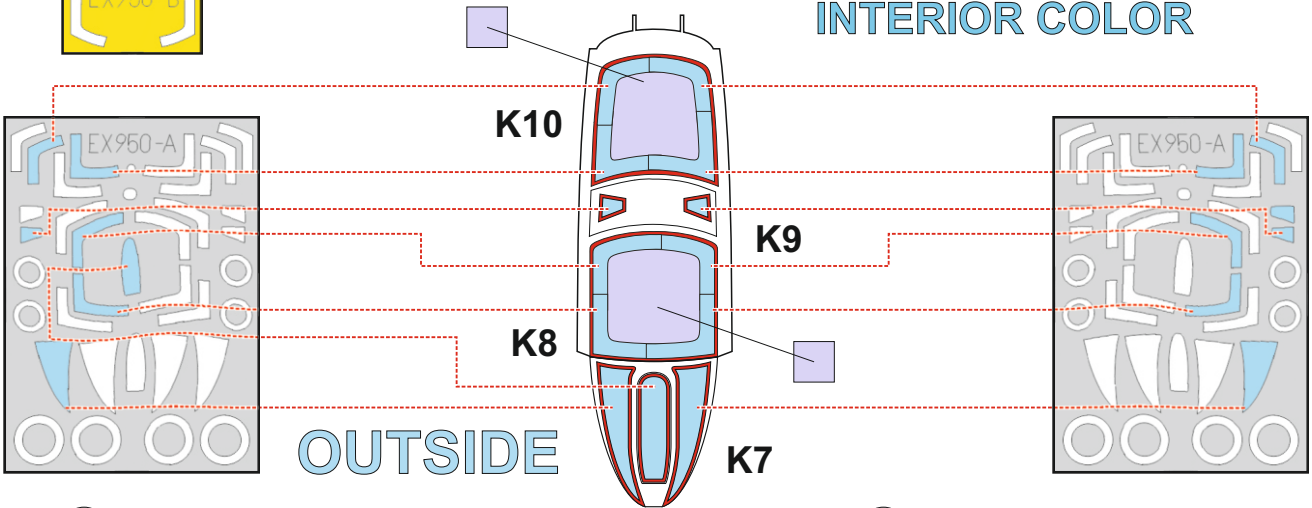

F-4E TFace

LIQUID MASK

1.)

INTERIOR COLOR

2.)

RUBBER COLOR

3.)

REMOVE MASK

4.)

CAMOUFLAGE COLOR

INSIDE

LIQUID MASK