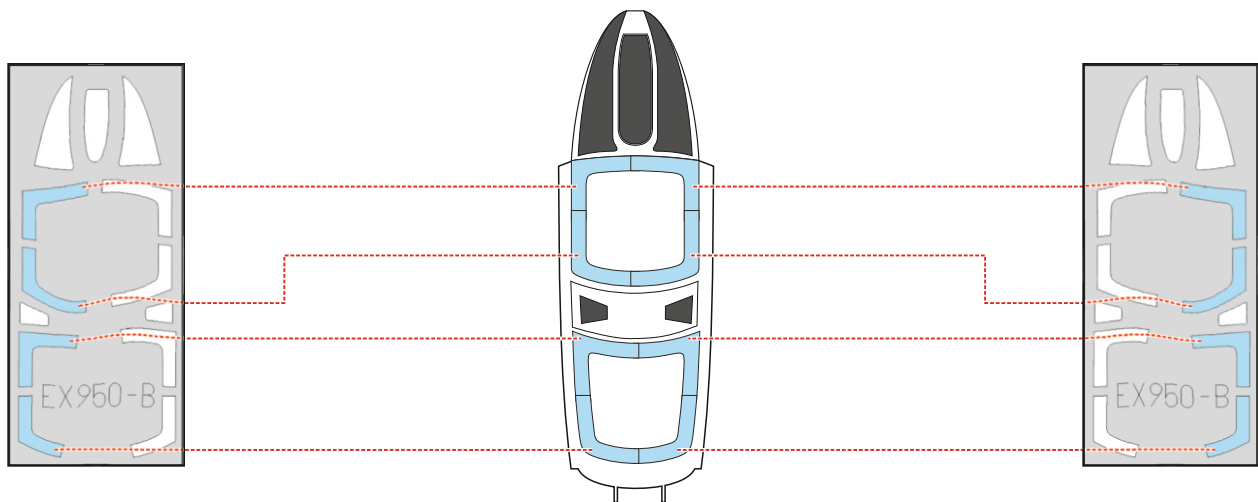

F-4E TFace

LIQUID MASK

1.)

INTERIOR COLOR

2.)

RUBBER COLOR

3.)

REMOVE MASK

4.)

CAMOUFLAGE COLOR

INSIDE

LIQUID MASK