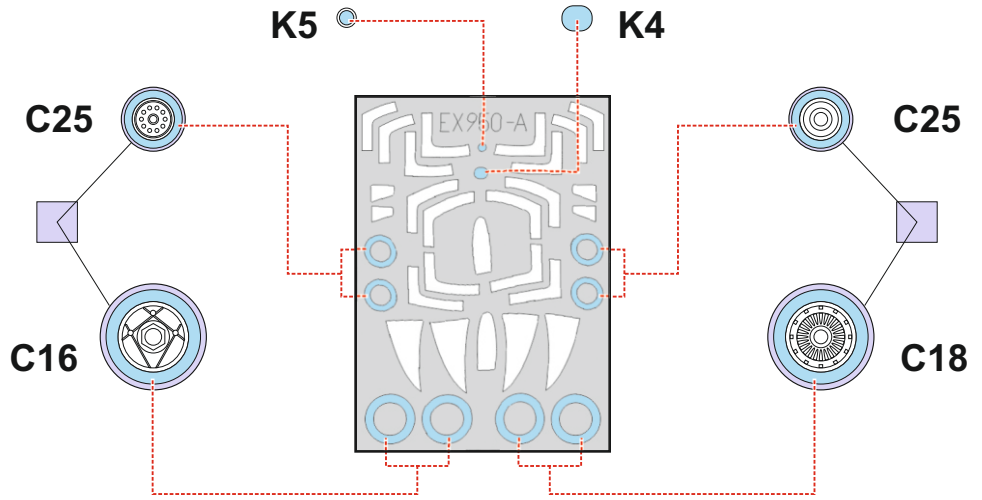

F-4E TFace

LIQUID MASK

1.)

INTERIOR COLOR

2.)

RUBBER COLOR

3.)

REMOVE MASK

4.)

CAMOUFLAGE COLOR

INSIDE

LIQUID MASK