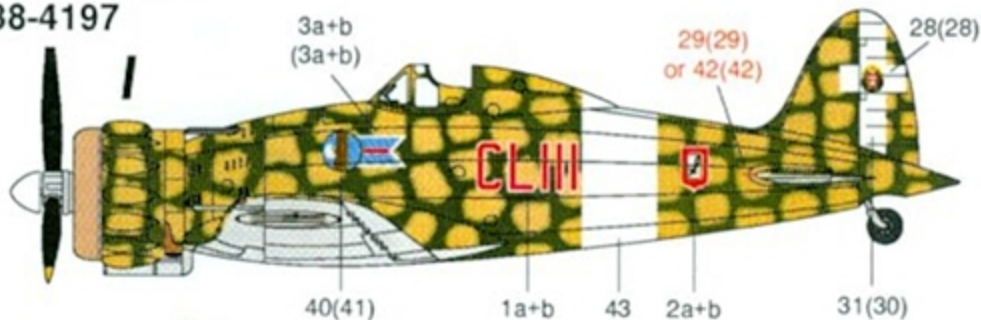

### Macchi 200 Sietta CLIII

153° Gruppo Autonomo, Puglia, Italy, 1941. Group commanders aircraft. Upper surface camouflage is Verde Mimetico with Giallo Mimetico mottling, under surface is Grigio Azzuro Chiaro.

### Macchi 200 Sietta 167-6

167<sup>a</sup> Sq., 16° Gruppo, 54° Stormo Caccia Terrestre, Crotone, Sicily, 1942. Upper surface camouflage is Verde Mimetico with Giallo Mimetico mottling, under surface is Grigio Azzuro Chiaro.