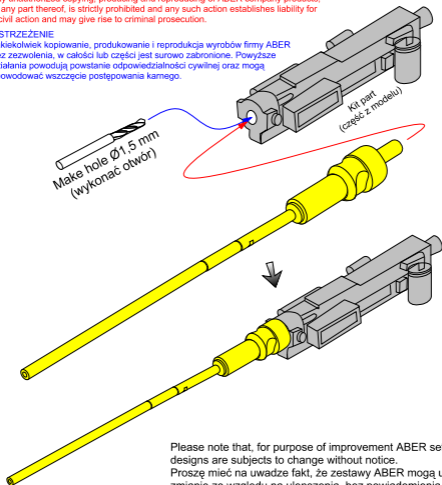

OSTRZEŻENIE

Jakiegokolwiek kopiowanie, produkowanie i reprodukcja wyrobów firmy ABER bez zezwolenia, w całości lub części jest surowo zabronione. Powyższe działania powodują powstanie odpowiedzialności cywilnej oraz mogą spowodować wszczęcie postępowania karnego.