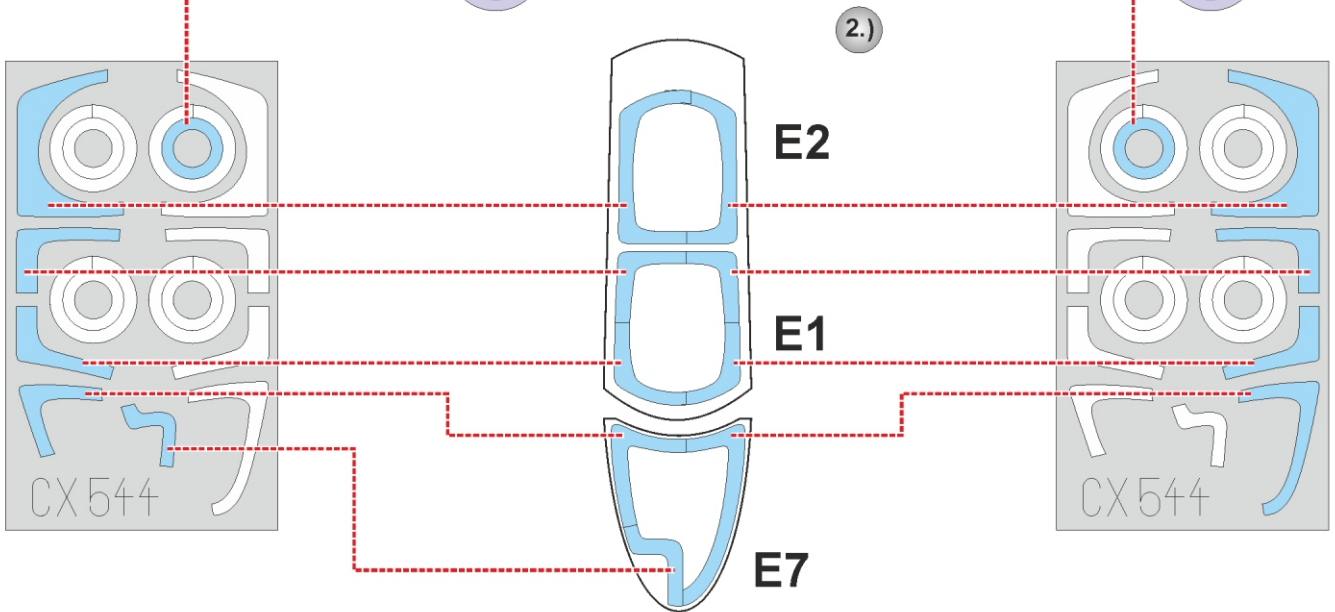

# Su-30SM

CX 544

for kit **ZVEZDA**

scale **1/72**

3.)  
**LIQUID MASK**