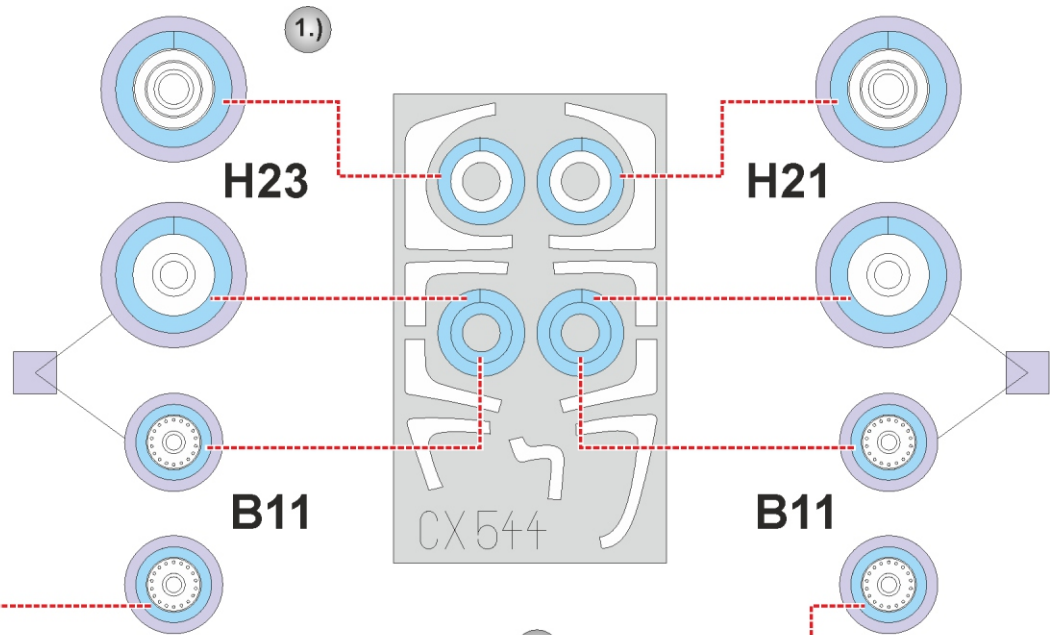

# Su-30SM

CX 544

for kit **ZVEZDA**

scale **1/72**

3.)  
**LIQUID MASK**