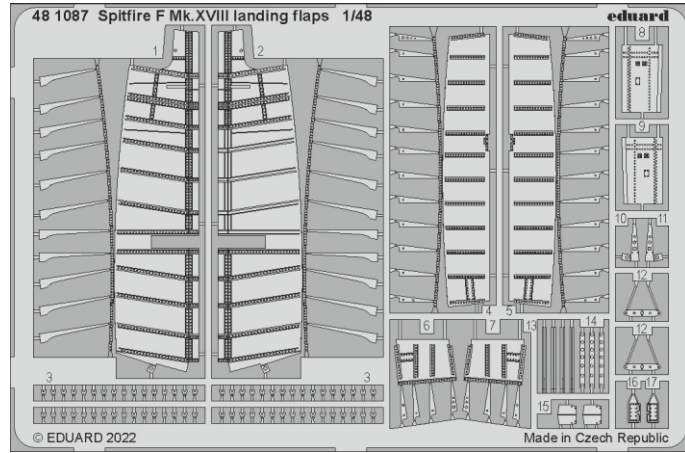

ORIGINAL KIT PARTS
PŮVODNÍ DÍLY STAVEBNICE

PHOTO-ETCHED PARTS
LEPTANÉ DÍLY

PARTS TO BE REMOVED
DÍLY K ODSTRANĚNÍ

FILL
TMELIT

Related products: 48 1087 Spitfire F Mk.XVIII landing flaps 1/48

Related products: FE 1296 + 49 1296 Spitfire F Mk.XVIII 1/48