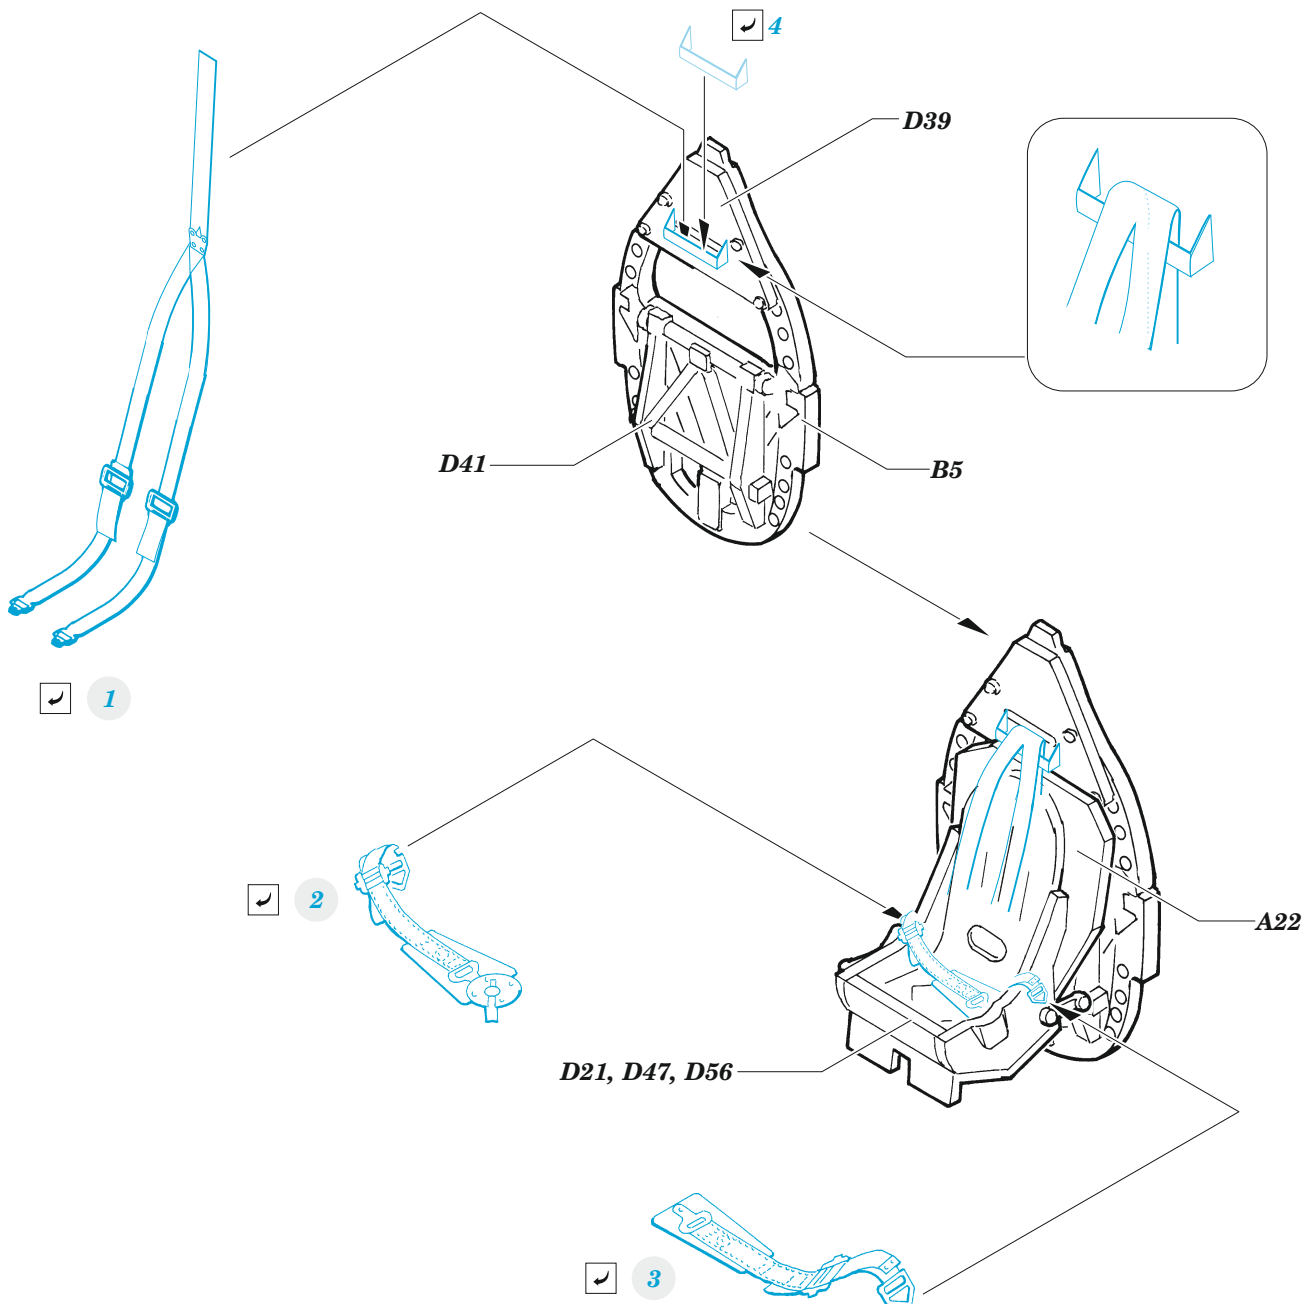

ZOOM Spitfire F Mk.XVIII seatbelts **STEEL**

eduard

FE 1297

1/48

detail set for AIRFIX 1/48 kit • sada detailů pro stavebnici AIRFIX 1/48

- APPLY EXPRESS MASK AND PAINT BEFORE GLUING
POUŽIT EXPRESS MASK NABARVIT PŘED SLEPENÍM
- SYMMETRICAL ASSEMBLY
SYMETRICKÁ MONTÁŽ
- REMOVE
ODSTRANIT
- GRIND
OBROUSIT
- DRILL HOLE
VRTÁT OTVOR
- BEND
OHNOUT
- OPTION
VOLBA
- REPLACE
NAHRADIT
- COLORED ETCHED PARTS
LEPTANÉ BAREVNÉ DÍLY
- ETCHED PARTS
LEPTANÉ NEBAREVNÉ DÍLY
- ORIGINAL KIT PARTS
PŮVODNÍ DÍLY STAVEBNICE

ORIGINAL KIT PARTS
PŮVODNÍ DÍLY STAVEBNICE

PHOTO-ETCHED PARTS
LEPTANÉ DÍLY

PARTS TO BE REMOVED
DÍLY K ODSTRANĚNÍ

FILL
TMELIT

Related products: 48 1087 Spitfire F Mk.XVIII landing flaps 1/48

Related products: FE 1296 + 49 1296 Spitfire F Mk.XVIII 1/48