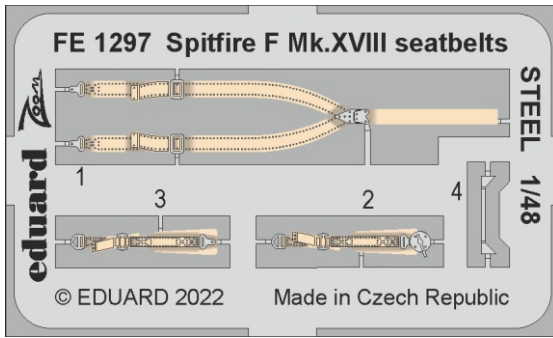

ZOOM Spitfire F Mk.XVIII seatbelts **STEEL**

eduard

FE 1297

1/48

detail set for AIRFIX 1/48 kit • sada detailů pro stavebnici AIRFIX 1/48

- APPLY EXPRESS MASK AND PAINT BEFORE GLUING
POUŽIT EXPRESS MASK NABARVIT PŘED SLEPENÍM
- SYMMETRICAL ASSEMBLY
SYMETRICKÁ MONTÁŽ
- REMOVE
ODSTRANIT
- GRIND
OBROUSIT
- DRILL HOLE
VRTÁT OTVOR
- BEND
OHNOUT
- OPTION
VOLBA
- REPLACE
NAHRADIT
- COLORED ETCHED PARTS
LEPTANÉ BAREVNÉ DÍLY
- ETCHED PARTS
LEPTANÉ NEBAREVNÉ DÍLY
- ORIGINAL KIT PARTS
PŮVODNÍ DÍLY STAVEBNICE

ORIGINAL KIT PARTS
PŮVODNÍ DÍLY STAVEBNICE

PHOTO-ETCHED PARTS
LEPTANÉ DÍLY

PARTS TO BE REMOVED
DÍLY K ODSTRANĚNÍ

FILL
TMELIT

Related products: 48 1087 Spitfire F Mk.XVIII landing flaps 1/48

Related products: FE 1296 + 49 1296 Spitfire F Mk.XVIII 1/48