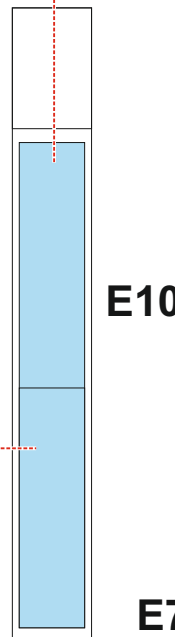

AH-1G TFace

JX 321

for kit **ICM**

scale **1/35**

OUTSIDE

LIQUID MASK

E8

E9

E10

E6

E7

LIQUID MASK

INSIDE

LIQUID MASK

E6

E7