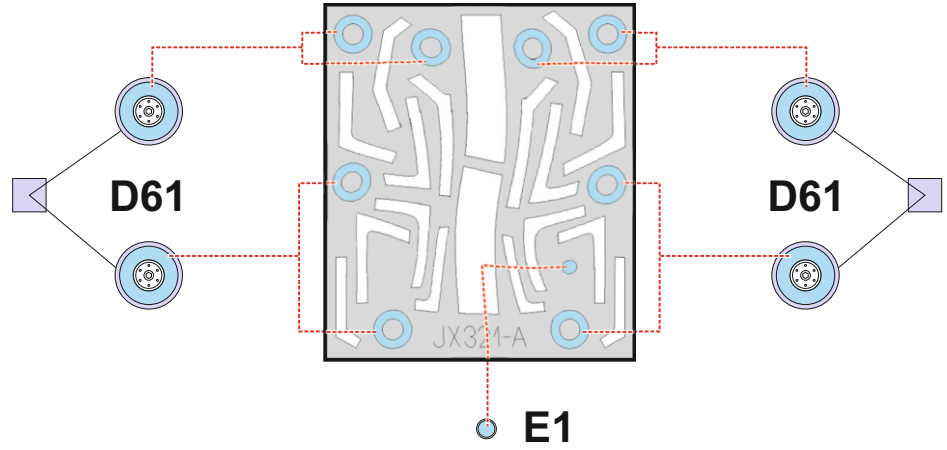

AH-1G TFace

JX 321

for kit **ICM**

scale **1/35**

OUTSIDE

LIQUID MASK

E8

E9

E10

E6

E7

LIQUID MASK

INSIDE

LIQUID MASK

E6

E7