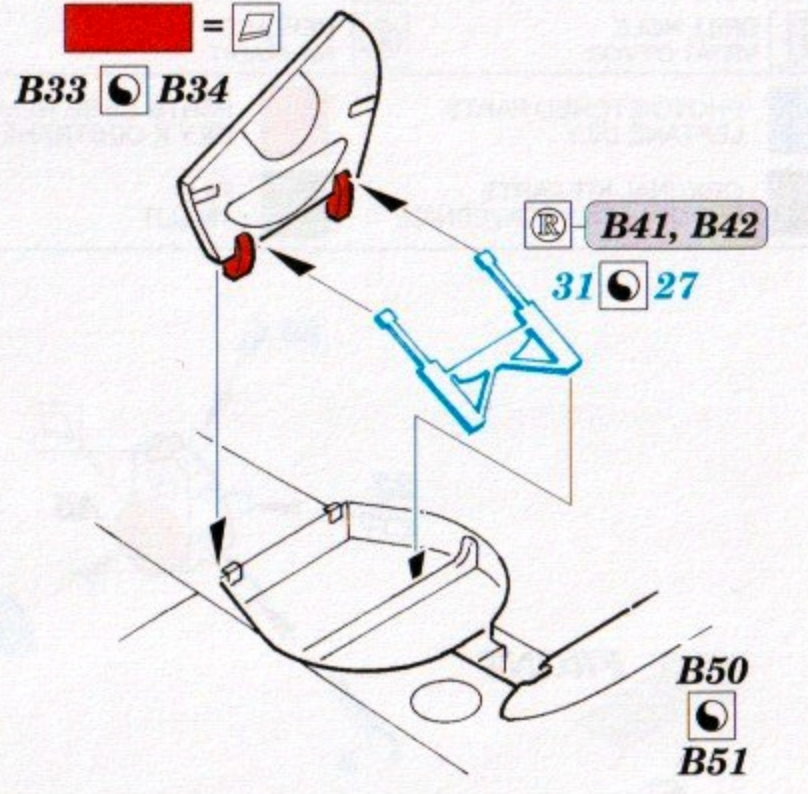

FRONT

FRONT

A14, A15, A26, A28

B50
B51

A23
A24