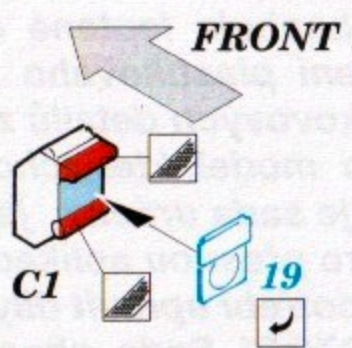

FRONT

FRONT

A14, A15, A26, A28

B50
B51

A23
A24