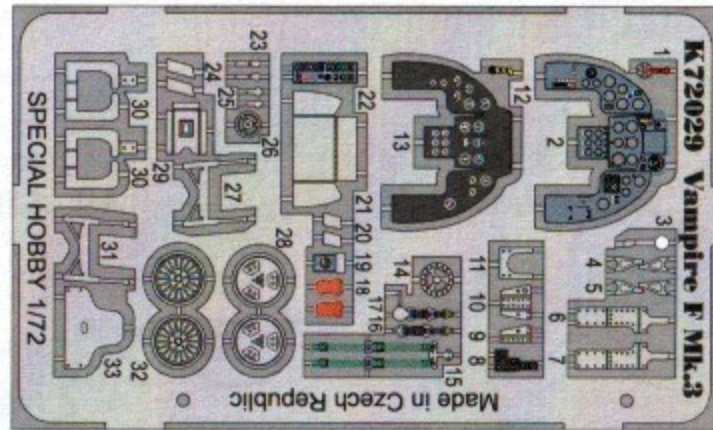

1/72

K 72029

Leptané kovové díly pro modely Special Hobby SH72279
Photoetched accessories for Special Hobby SH72279

Vampire F Mk.3

- | | | |
|---|---------------------|-------------------|
| SYMMETRICAL ASSEMBLY
SYMETRICKÁ MONTÁŽ | BEND
OHNOUT | GRIND
OBROUSIT |
| REMOVE
ODSTRANIT | OPTION
VOLBA | |
| DRILL HOLE
VRTAT OTVOR | REPLACE
NAHRADIT | |

- | | |
|---|--|
| PHOTO-ETCHED PARTS
LEPTANÉ DÍLY | PARTS TO BE REMOVED
DÍLY K ODSTRANĚNÍ |
| ORIGINAL KIT PARTS
PŮVODNÍ DÍLY STAVEBNICE | FILL
TMELIT |

MPM Production s r.o.
Mezilesí 718
193 00 Praha 9
Czech Republic