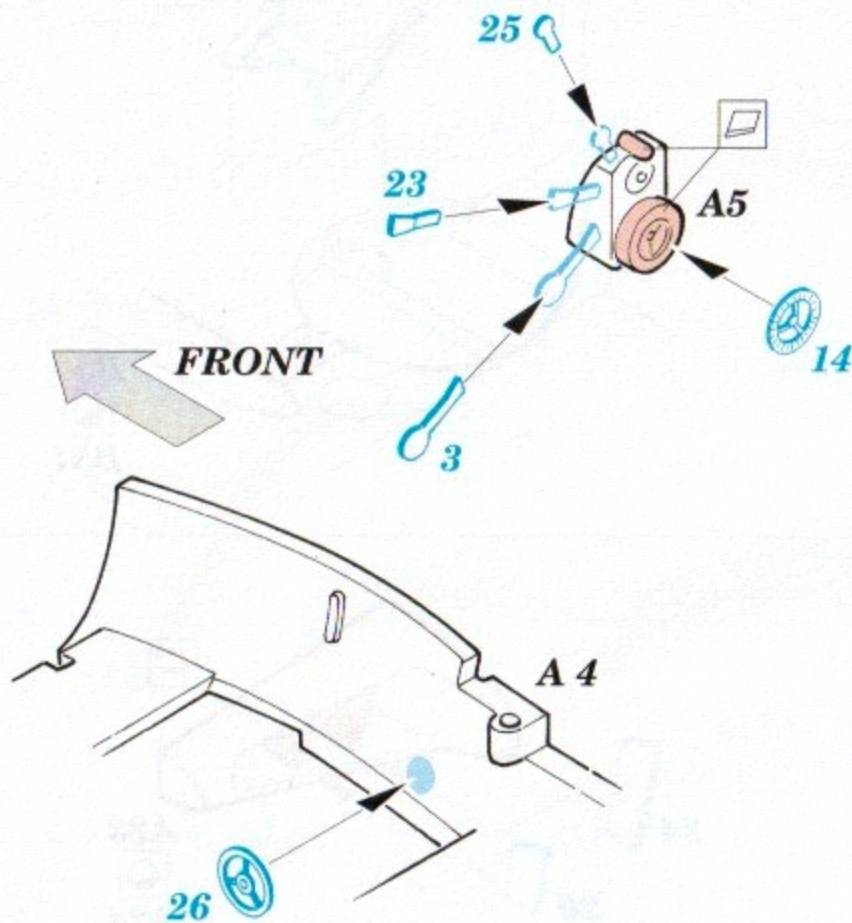

1/72

K 72029

Leptané kovové díly pro modely Special Hobby SH72279
Photoetched accessories for Special Hobby SH72279

Vampire F Mk.3

- | | | |
|---|---------------------|-------------------|
| SYMMETRICAL ASSEMBLY
SYMETRICKÁ MONTÁŽ | BEND
OHNOUT | GRIND
OBROUSIT |
| REMOVE
ODSTRANIT | OPTION
VOLBA | |
| DRILL HOLE
VRTAT OTVOR | REPLACE
NAHRADIT | |

- | | |
|---|--|
| PHOTO-ETCHED PARTS
LEPTANÉ DÍLY | PARTS TO BE REMOVED
DÍLY K ODSTRANĚNÍ |
| ORIGINAL KIT PARTS
PŮVODNÍ DÍLY STAVEBNICE | FILL
TMELIT |

MPM Production s r.o.
Mezilesí 718
193 00 Praha 9
Czech Republic

*This product contains metal detail parts for upgrading scale plastic models. When selecting this set make sure that it is for the kit mentioned on the label as these sets are made specifically for that kit. When upgrading the model some cutting or corrections may be necessary for parts to fit accurately. **WARNING!** This set contains small and sharp parts. Work carefully in a ventilated and well-lit room. Safety glasses are recommended. This products is not suitable for children 14 years or younger.*

*Tento výrobek obsahuje leptané detaily pro úpravu a vylepšení plastického modelu. Při výběru sady kovových detailů zkontrolujte, zda je určena pro model, který chcete upravit. Model, pro který je sada určena, je uveden na titulním štítku. Pro přesnou aplikaci kovových dílů může být zapotřebí upravit díly upravovaného modelu. **POZOR!** Sada obsahuje malé a ostré díly. Pracujte ve větrané místnosti. Doporučujeme použití ochranných brýlí! Tento výrobek není vhodný pro děti mladší 14 let.*