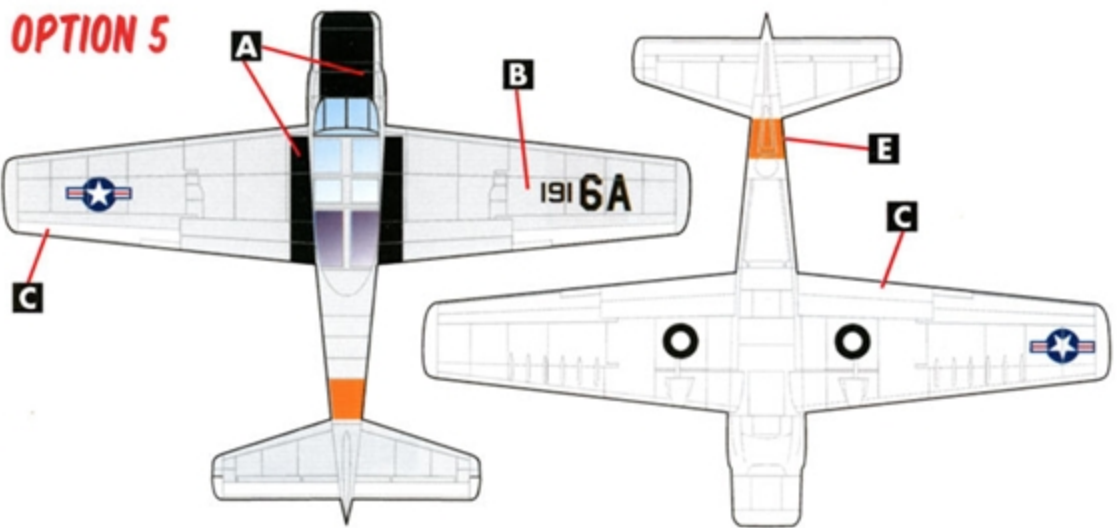

OPTION 5: A-1E BUNO 132442
 NAS ANACOSTIA
 1960S

OPTION 7: AD-5U BUNO 133878
 VU-1, NAS BARBERS POINT
 1962

OPTION 1

OPTION 4

OPTION 2

OPTION 5

OPTION 3

OPTION 6

OPTION 7

- A** FLAT BLACK (FS37038)
- B** FLAT GULL GRAY (FS36440)
- C** FLAT WHITE (FS37875)
- D** GLOSS SEA BLUE (FS15042)
- E** FLUORESCENT RED (FS28915)
- F** INSIGNIA YELLOW (FS33538)
- G** INSIGNIA BLUE (FS35044)
- H** ENGINE GRAY (FS36081)