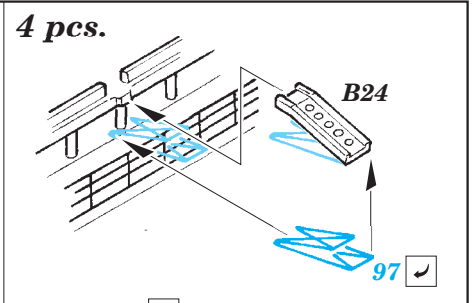

- APPLY EXPRESS MASK AND PAINT BEFORE GLUING
POUŽIT EXPRESS MASK NABARVIT PŘED SLEPENÍM
- SYMMETRICAL ASSEMBLY
SYMETRICKÁ MONTÁŽ
- REMOVE
ODSTRANIT
- GRIND
OBROUSIT
- DRILL HOLE
VRTÁT OTVOR
- BEND
OHNOUT
- OPTION
VOLBA
- REPLACE
NAHRADIT
- COLORED ETCHED PARTS
LEPTANÉ BAREVNÉ DÍLY
- ETCHED PARTS
LEPTANÉ NEBAREVNÉ DÍLY
- ORIGINAL KIT PARTS
PŮVODNÍ DÍLY STAVEBNICE

ORIGINAL KIT PARTS
PŮVODNÍ DÍLY STAVEBNICE

PHOTO-ETCHED PARTS
LEPTANÉ DÍLY

PARTS TO BE REMOVED
DÍLY K ODSTRANĚNÍ

FILL
TMELIT

Related products: 53181 USS Iwo Jima LHD-7 Part1 - assault craft units 1/350

Related products: 53183 USS Iwo Jima LHD-7 Part2 - helicopters & vehicles 1/350