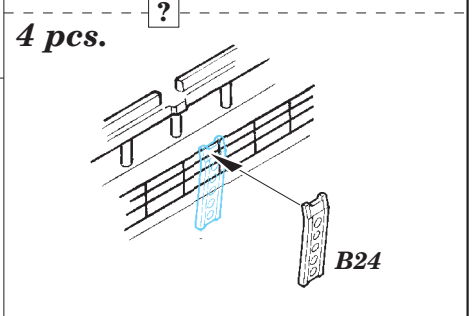

- APPLY EXPRESS MASK AND PAINT BEFORE GLUING
POUŽIT EXPRESS MASK NABARVIT PŘED SLEPENÍM
- SYMMETRICAL ASSEMBLY
SYMETRICKÁ MONTÁŽ
- REMOVE
ODSTRANIT
- GRIND
OBROUSIT
- DRILL HOLE
VRTÁT OTVOR
- BEND
OHNOUT
- OPTION
VOLBA
- REPLACE
NAHRADIT
- COLORED ETCHED PARTS
LEPTANÉ BAREVNÉ DÍLY
- ETCHED PARTS
LEPTANÉ NEBAREVNÉ DÍLY
- ORIGINAL KIT PARTS
PŮVODNÍ DÍLY STAVEBNICE

ORIGINAL KIT PARTS
PŮVODNÍ DÍLY STAVEBNICE

PHOTO-ETCHED PARTS
LEPTANÉ DÍLY

PARTS TO BE REMOVED
DÍLY K ODSTRANĚNÍ

FILL
TMELIT

Related products: 53181 USS Iwo Jima LHD-7 Part1 - assault craft units 1/350

Related products: 53183 USS Iwo Jima LHD-7 Part2 - helicopters & vehicles 1/350