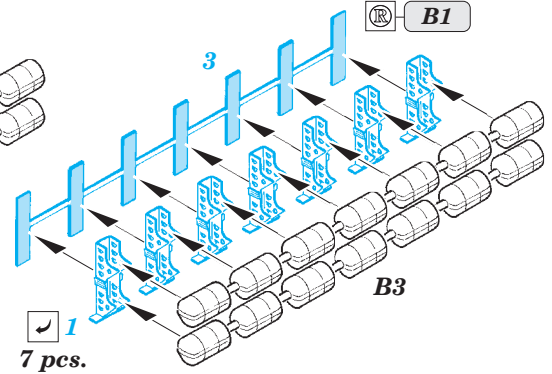

53 186

- ★ APPLY EXPRESS MASK AND PAINT BEFORE GLUING
POUŽIT EXPRESS MASK NABARVIT PŘED SLEPENÍM
- ☉ SYMMETRICAL ASSEMBLY
SYMETRICKÁ MONTÁŽ
- ☐ REMOVE
ODSTRANIT
- ☑ BEND
OHNOUT
- ▨ GRIND
OBROUSIT
- ⊙ ? OPTION
VOLBA
- ⊘ DRILL HOLE
VRTÁT OTVOR
- Ⓜ REPLACE
NAHRADIT
- 1 COLORED ETCHED PARTS
LEPTANÉ BAREVNÉ DÍLY
- 1 ETCHED PARTS
LEPTANÉ NEBAREVNÉ DÍLY
- 1 ORIGINAL KIT PARTS
PŮVODNÍ DÍLY STAVEBNICE

ORIGINAL KIT PARTS
PŮVODNÍ DÍLY STAVEBNICE
 PHOTO-ETCHED PARTS
LEPTANÉ DÍLY
 PARTS TO BE REMOVED
DÍLY K ODSTRANĚNÍ
 FILL
TMELIT

6 pcs.

7 pcs.

4 pcs.

2 pcs.

2 pcs.

2 pcs.

Related products: 53181 USS Iwo Jima LHD-7 Part1 - assault craft units 1/350