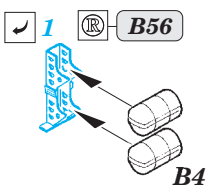

53 186

- ★ APPLY EXPRESS MASK AND PAINT BEFORE GLUING
POUŽIT EXPRESS MASK NABARVIT PŘED SLEPENÍM
- ☉ SYMMETRICAL ASSEMBLY
SYMETRICKÁ MONTÁŽ
- ☐ REMOVE
ODSTRANIT
- ☑ BEND
OHNOUT
- ▨ GRIND
OBROUSIT
- ⊙ ? OPTION
VOLBA
- ⊘ DRILL HOLE
VRTÁT OTVOR
- Ⓜ REPLACE
NAHRADIT
- 1 COLORED ETCHED PARTS
LEPTANÉ BAREVNÉ DÍLY
- 1 ETCHED PARTS
LEPTANÉ NEBAREVNÉ DÍLY
- 1 ORIGINAL KIT PARTS
PŮVODNÍ DÍLY STAVEBNICE

ORIGINAL KIT PARTS
PŮVODNÍ DÍLY STAVEBNICE
 PHOTO-ETCHED PARTS
LEPTANÉ DÍLY
 PARTS TO BE REMOVED
DÍLY K ODSTRANĚNÍ
 FILL
TMELIT

6 pcs.

7 pcs.

4 pcs.

2 pcs.

2 pcs.

2 pcs.

Related products: 53181 USS Iwo Jima LHD-7 Part1 - assault craft units 1/350