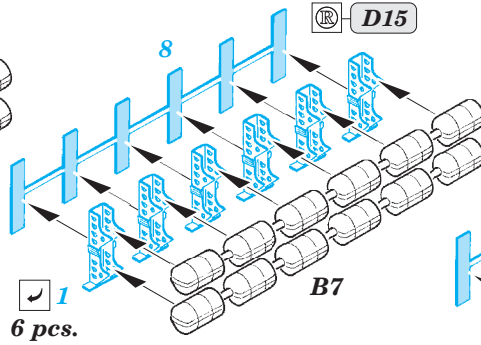

53 186

- ★ APPLY EXPRESS MASK AND PAINT BEFORE GLUING
POUŽIT EXPRESS MASK NABARVIT PŘED SLEPENÍM
- ☉ SYMMETRICAL ASSEMBLY
SYMETRICKÁ MONTÁŽ
- ☐ REMOVE
ODSTRANIT
- ☑ BEND
OHNOUT
- ▨ GRIND
OBROUSIT
- ⊙ ? OPTION
VOLBA
- ⊘ DRILL HOLE
VRTÁT OTVOR
- Ⓜ REPLACE
NAHRADIT
- 1 COLORED ETCHED PARTS
LEPTANÉ BAREVNÉ DÍLY
- 1 ETCHED PARTS
LEPTANÉ NEBAREVNÉ DÍLY
- 1 ORIGINAL KIT PARTS
PŮVODNÍ DÍLY STAVEBNICE

ORIGINAL KIT PARTS
PŮVODNÍ DÍLY STAVEBNICE
 PHOTO-ETCHED PARTS
LEPTANÉ DÍLY
 PARTS TO BE REMOVED
DÍLY K ODSTRANĚNÍ
 FILL
TMELIT

6 pcs.

7 pcs.

4 pcs.

2 pcs.

2 pcs.

2 pcs.

Related products: 53181 USS Iwo Jima LHD-7 Part1 - assault craft units 1/350