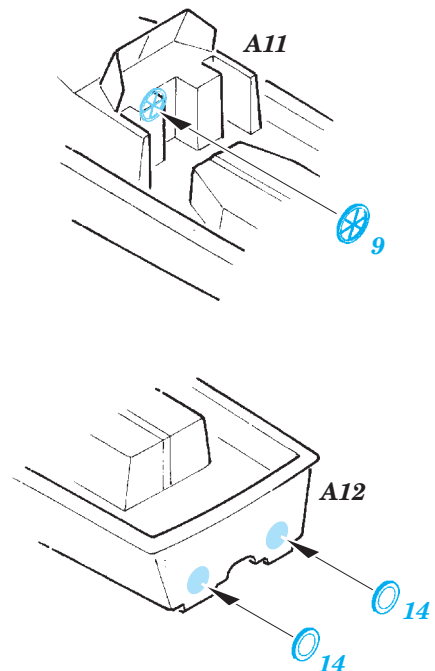

- ★ APPLY EXPRESS MASK AND PAINT BEFORE GLUING
  POUŽIT EXPRESS MASK NABARVIT PŘED SLEPENÍM
- ☉ SYMMETRICAL ASSEMBLY
  SYMETRICKÁ MONTÁŽ
- ☐ REMOVE
  ODSTRANIT
- ☑ BEND
  OHNOUT
- ▨ GRIND
  OBROUSIT
- ⊙ ? OPTION
  VOLBA
- ⊘ DRILL HOLE
  VRTÁT OTVOR
- Ⓜ REPLACE
  NAHRADIT
- 1 COLORED ETCHED PARTS
  LEPTANÉ BAREVNÉ DÍLY
- 1 ETCHED PARTS
  LEPTANÉ NEBAREVNÉ DÍLY
- 1 ORIGINAL KIT PARTS
  PŮVODNÍ DÍLY STAVEBNICE

ORIGINAL KIT PARTS
PŮVODNÍ DÍLY STAVEBNICE
 PHOTO-ETCHED PARTS
LEPTANÉ DÍLY
 PARTS TO BE REMOVED
DÍLY K ODSTRANĚNÍ
 FILL
TMELIT