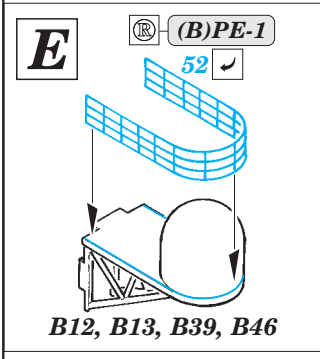

- APPLY EXPRESS MASK AND PAINT BEFORE GLUING
POUŽIT EXPRESS MASK NABARVIT PŘED SLEPENÍM
- SYMMETRICAL ASSEMBLY
SYMETRICKÁ MONTÁŽ
- REMOVE
ODSTRANIT
- GRIND
OBROUSIT
- DRILL HOLE
VRTÁT OTVOR
- BEND
OHNOUT
- OPTION
VOLBA
- REPLACE
NAHRADIT
- COLORED ETCHED PARTS
LEPTANÉ BAREVNÉ DÍLY
- ETCHED PARTS
LEPTANÉ NEBAREVNÉ DÍLY
- ORIGINAL KIT PARTS
PŮVODNÍ DÍLY STAVEBNICE

ORIGINAL KIT PARTS
PŮVODNÍ DÍLY STAVEBNICE

PHOTO-ETCHED PARTS
LEPTANÉ DÍLY

PARTS TO BE REMOVED
DÍLY K ODSTRANĚNÍ

FILL
TMELIT

Related products: 53181 USS Iwo Jima LHD-7 Part1 - assault craft units 1/350

Related products: 53183 USS Iwo Jima LHD-7 Part2 - helicopters & vehicles 1/350