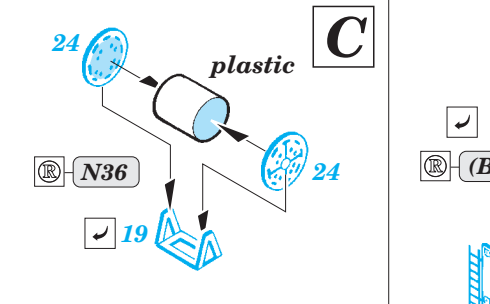

USS Iwo Jima LHD-7 Part4 - railings & safety nets 1/350

eduard

53 185

detail set for 1/350 TRUMPETER No. 05615 kit • sada detailů pro stavebnici 1/350 TRUMPETER No. 0561

- APPLY EXPRESS MASK AND PAINT BEFORE GLUING
  POUŽIT EXPRESS MASK NABARVIT PŘED SLEPENÍM
- SYMMETRICAL ASSEMBLY
  SYMETRICKÁ MONTÁŽ
- REMOVE
  ODSTRANIT
- GRIND
  OBROUSIT
- DRILL HOLE
  VRTÁT OTVOR
- BEND
  OHNOUT
- OPTION
  VOLBA
- REPLACE
  NAHRADIT
- COLORED ETCHED PARTS
  LEPTANÉ BAREVNÉ DÍLY
- ETCHED PARTS
  LEPTANÉ NEBAREVNÉ DÍLY
- ORIGINAL KIT PARTS
  PŮVODNÍ DÍLY STAVEBNICE

ORIGINAL KIT PARTS
PŮVODNÍ DÍLY STAVEBNICE

PHOTO-ETCHED PARTS
LEPTANÉ DÍLY

PARTS TO BE REMOVED
DÍLY K ODSTRANĚNÍ

FILL
TMELIT