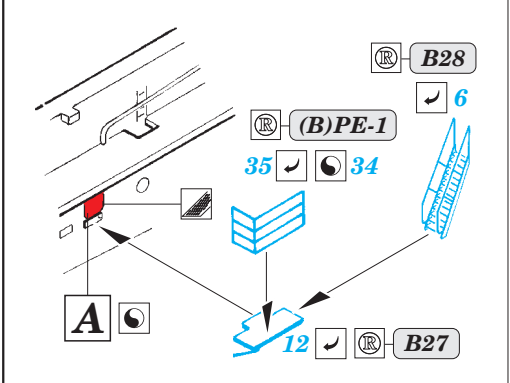

Related products: 53186 USS Iwo Jima LHD-7 Part5 - life rafts 1/350

USS Iwo Jima LHD-7 Part4 - railings & safety nets 1/350

eduard

53 185

detail set for 1/350 TRUMPETER No. 05615 kit • sada detailů pro stavebnici 1/350 TRUMPETER No. 0561

- APPLY EXPRESS MASK AND PAINT BEFORE GLUING
POUŽIT EXPRESS MASK NABARVIT PŘED SLEPENÍM
- SYMMETRICAL ASSEMBLY
SYMETRICKÁ MONTÁŽ
- REMOVE
ODSTRANIT
- GRIND
OBROUSIT
- DRILL HOLE
VRTÁT OTVOR
- BEND
OHNOUT
- OPTION
VOLBA
- REPLACE
NAHRADIT
- COLORED ETCHED PARTS
LEPTANÉ BAREVNÉ DÍLY
- ETCHED PARTS
LEPTANÉ NEBAREVNÉ DÍLY
- ORIGINAL KIT PARTS
PŮVODNÍ DÍLY STAVEBNICE

ORIGINAL KIT PARTS
PŮVODNÍ DÍLY STAVEBNICE

PHOTO-ETCHED PARTS
LEPTANÉ DÍLY

PARTS TO BE REMOVED
DÍLY K ODSTRANĚNÍ

FILL
TMELIT

Related products: 53181 USS Iwo Jima LHD-7 Part1 - assault craft units 1/350

Related products: 53183 USS Iwo Jima LHD-7 Part2 - helicopters & vehicles 1/350

53 186

- ★ APPLY EXPRESS MASK AND PAINT BEFORE GLUING
POUŽIT EXPRESS MASK NABARVIT PŘED SLEPENÍM
- ☉ SYMMETRICAL ASSEMBLY
SYMETRICKÁ MONTÁŽ
- ☐ REMOVE
ODSTRANIT
- ☑ BEND
OHNOUT
- ▨ GRIND
OBROUSIT
- ⊙ ? OPTION
VOLBA
- ⊘ DRILL HOLE
VRTÁT OTVOR
- Ⓜ REPLACE
NAHRADIT
- 1 COLORED ETCHED PARTS
LEPTANÉ BAREVNÉ DÍLY
- 1 ETCHED PARTS
LEPTANÉ NEBAREVNÉ DÍLY
- 1 ORIGINAL KIT PARTS
PŮVODNÍ DÍLY STAVEBNICE