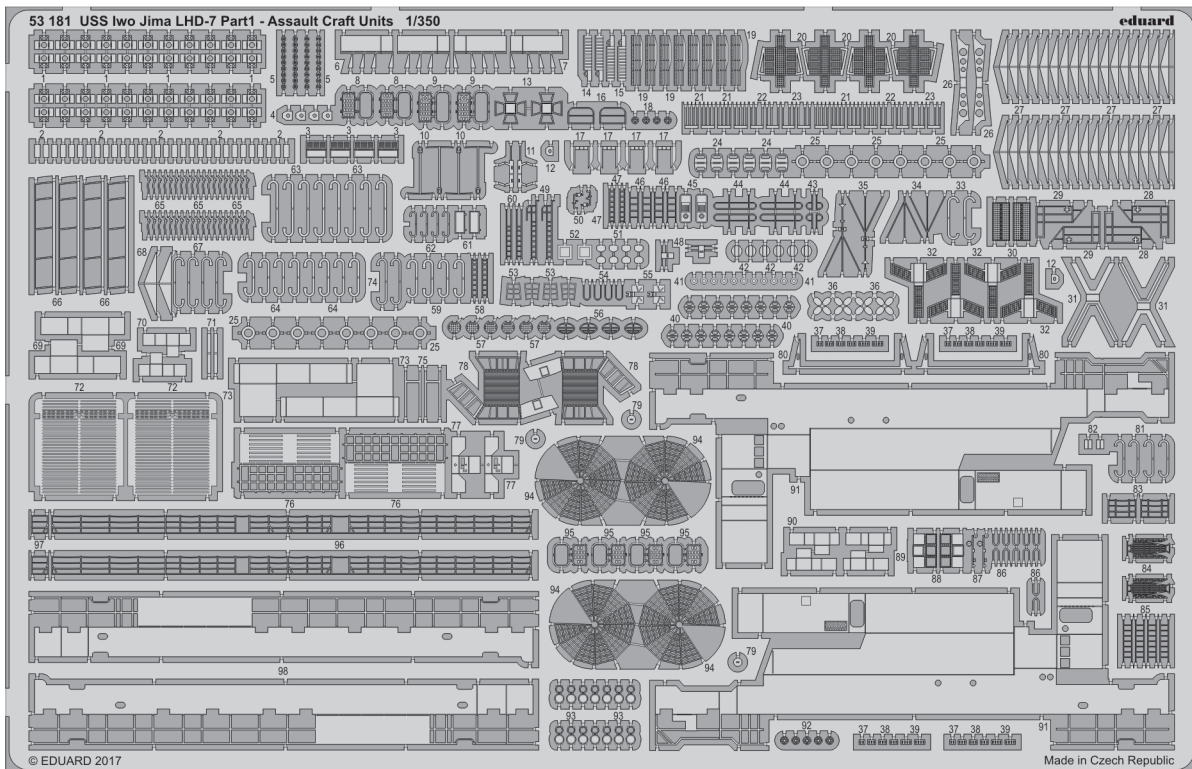

ORIGINAL KIT PARTS
PŮVODNÍ DÍLY STAVEBNICE
 PHOTO-ETCHED PARTS
LEPTANÉ DÍLY
 PARTS TO BE REMOVED
DÍLY K ODSTRANĚNÍ
 FILL
TMELIT

6 pcs.

7 pcs.

4 pcs.

2 pcs.

2 pcs.

2 pcs.

Related products: 53181 USS Iwo Jima LHD-7 Part1 - assault craft units 1/350

Related products: 53181 USS Iwo Jima LHD-7 Part1 - assault craft units 1/350

Related products: 53183 USS Iwo Jima LHD-7 Part2 - helicopters & vehicles 1/350

Related products: 53184 USS Iwo Jima LHD-7 Part3 - superstructure 1/350