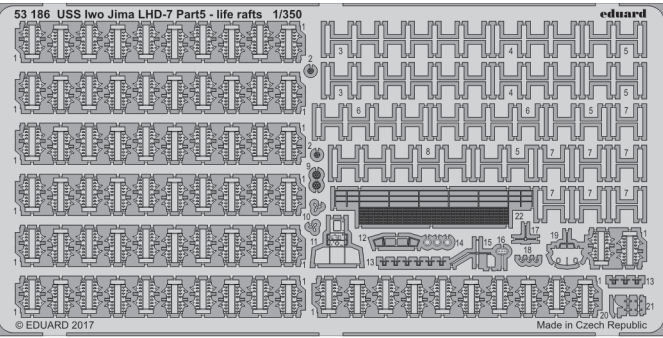

Related products: 53184 USS Iwo Jima LHD-7 Part3 - superstructure 1/350

Related products: 53186 USS Iwo Jima LHD-7 Part5 - life rafts 1/350

USS Iwo Jima LHD-7 Part5 - life rafts 1/350

eduard

detail set for 1/350 TRUMPETER No. 05615 kit • sada detailů pro stavebnici 1/350 TRUMPETER No. 05615

53 186

- ★ APPLY EXPRESS MASK AND PAINT BEFORE GLUING
POUŽIT EXPRESS MASK NABARVIT PŘED SLEPENÍM
- ☉ SYMMETRICAL ASSEMBLY
SYMETRICKÁ MONTÁŽ
- ☐ REMOVE
ODSTRANIT
- ☑ BEND
OHNOUT
- ▨ GRIND
OBROUSIT
- ⊙ ? OPTION
VOLBA
- ⊘ DRILL HOLE
VRTÁT OTVOR
- Ⓜ REPLACE
NAHRADIT
- 1 COLORED ETCHED PARTS
LEPTANÉ BAREVNÉ DÍLY
- 1 ETCHED PARTS
LEPTANÉ NEBAREVNÉ DÍLY
- 1 ORIGINAL KIT PARTS
PŮVODNÍ DÍLY STAVEBNICE