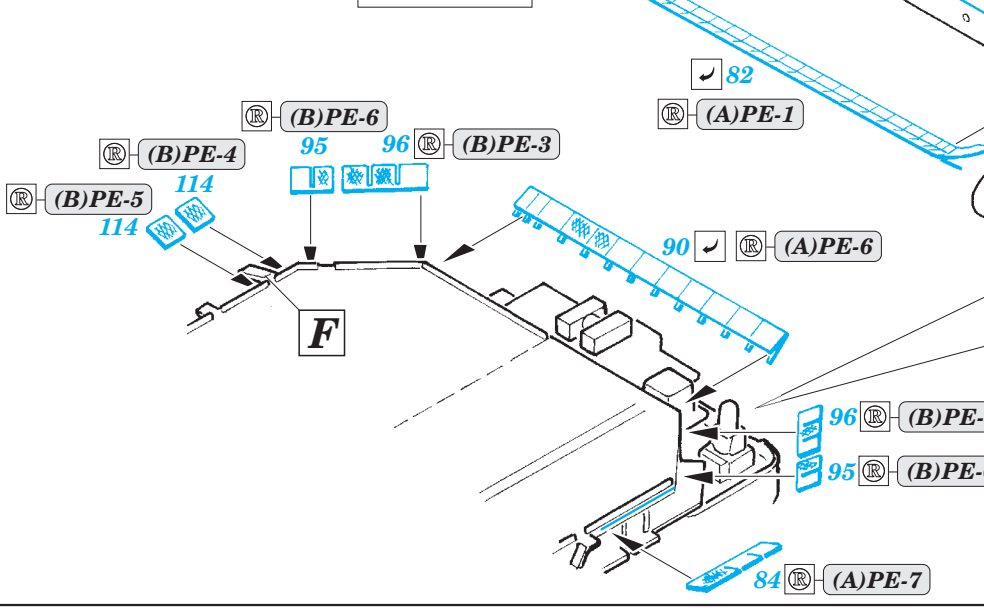

- APPLY EXPRESS MASK AND PAINT BEFORE GLUING
POUŽIT EXPRESS MASK NABARVIT PŘED SLEPENÍM
- SYMMETRICAL ASSEMBLY
SYMETRICKÁ MONTÁŽ
- REMOVE
ODSTRANIT
- GRIND
OBROUSIT
- DRILL HOLE
VRTÁT OTVOR
- BEND
OHNOUT
- OPTION
VOLBA
- REPLACE
NAHRADIT
- COLORED ETCHED PARTS
LEPTANÉ BAREVNÉ DÍLY
- ETCHED PARTS
LEPTANÉ NEBAREVNÉ DÍLY
- ORIGINAL KIT PARTS
PŮVODNÍ DÍLY STAVEBNICE

ORIGINAL KIT PARTS
PŮVODNÍ DÍLY STAVEBNICE

PHOTO-ETCHED PARTS
LEPTANÉ DÍLY

PARTS TO BE REMOVED
DÍLY K ODSTRANĚNÍ

FILL
TMELIT

Related products: 53181 USS Iwo Jima LHD-7 Part1 - assault craft units 1/350

Related products: 53183 USS Iwo Jima LHD-7 Part2 - helicopters & vehicles 1/350

53 186

- ★ APPLY EXPRESS MASK AND PAINT BEFORE GLUING
POUŽIT EXPRESS MASK NABARVIT PŘED SLEPENÍM
- ☉ SYMMETRICAL ASSEMBLY
SYMETRICKÁ MONTÁŽ
- ☐ REMOVE
ODSTRANIT
- ☑ BEND
OHNOUT
- ▨ GRIND
OBROUSIT
- ⊙ ? OPTION
VOLBA
- ⊘ DRILL HOLE
VRTÁT OTVOR
- Ⓜ REPLACE
NAHRADIT
- 1 COLORED ETCHED PARTS
LEPTANÉ BAREVNÉ DÍLY
- 1 ETCHED PARTS
LEPTANÉ NEBAREVNÉ DÍLY
- 1 ORIGINAL KIT PARTS
PŮVODNÍ DÍLY STAVEBNICE