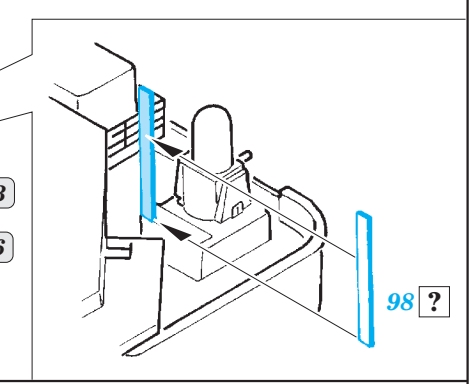

- APPLY EXPRESS MASK AND PAINT BEFORE GLUING
POUŽIT EXPRESS MASK NABARVIT PŘED SLEPENÍM
- SYMMETRICAL ASSEMBLY
SYMETRICKÁ MONTÁŽ
- REMOVE
ODSTRANIT
- GRIND
OBROUSIT
- DRILL HOLE
VRTÁT OTVOR
- BEND
OHNOUT
- OPTION
VOLBA
- REPLACE
NAHRADIT
- COLORED ETCHED PARTS
LEPTANÉ BAREVNÉ DÍLY
- ETCHED PARTS
LEPTANÉ NEBAREVNÉ DÍLY
- ORIGINAL KIT PARTS
PŮVODNÍ DÍLY STAVEBNICE

ORIGINAL KIT PARTS
PŮVODNÍ DÍLY STAVEBNICE

PHOTO-ETCHED PARTS
LEPTANÉ DÍLY

PARTS TO BE REMOVED
DÍLY K ODSTRANĚNÍ

FILL
TMELIT

Related products: 53181 USS Iwo Jima LHD-7 Part1 - assault craft units 1/350

Related products: 53183 USS Iwo Jima LHD-7 Part2 - helicopters & vehicles 1/350