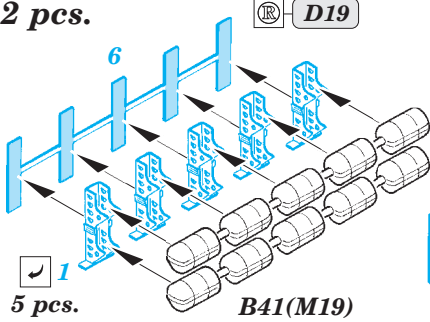

53 186

- ★ APPLY EXPRESS MASK AND PAINT BEFORE GLUING
POUŽIT EXPRESS MASK NABARVIT PŘED SLEPENÍM
- ☉ SYMMETRICAL ASSEMBLY
SYMETRICKÁ MONTÁŽ
- ☐ REMOVE
ODSTRANIT
- ☑ BEND
OHNOUT
- ▨ GRIND
OBROUSIT
- ⊙ ? OPTION
VOLBA
- ⊘ DRILL HOLE
VRTÁT OTVOR
- Ⓜ REPLACE
NAHRADIT
- 1 COLORED ETCHED PARTS
LEPTANÉ BAREVNÉ DÍLY
- 1 ETCHED PARTS
LEPTANÉ NEBAREVNÉ DÍLY
- 1 ORIGINAL KIT PARTS
PŮVODNÍ DÍLY STAVEBNICE

ORIGINAL KIT PARTS
PŮVODNÍ DÍLY STAVEBNICE
 PHOTO-ETCHED PARTS
LEPTANÉ DÍLY
 PARTS TO BE REMOVED
DÍLY K ODSTRANĚNÍ
 FILL
TMELIT

6 pcs.

7 pcs.

4 pcs.

2 pcs.

2 pcs.

2 pcs.

Related products: 53181 USS Iwo Jima LHD-7 Part1 - assault craft units 1/350