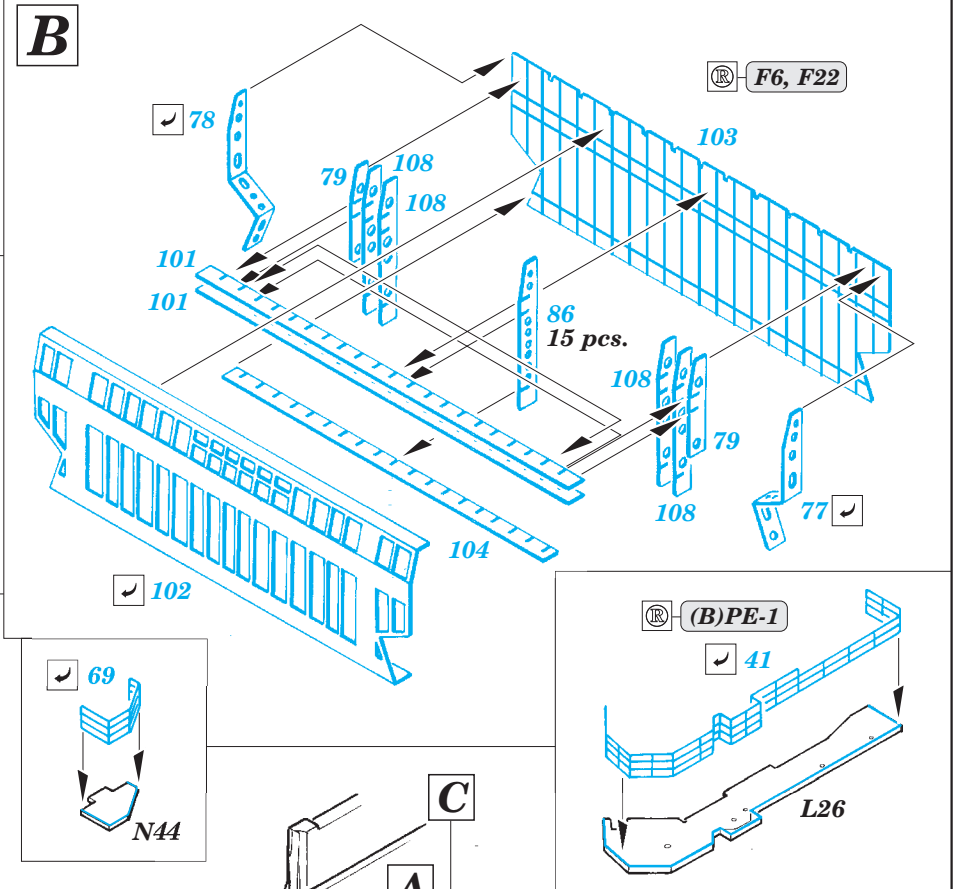

USS Iwo Jima LHD-7 Part4 - railings & safety nets 1/350

eduard

53 185

detail set for 1/350 TRUMPETER No. 05615 kit • sada detailů pro stavebnici 1/350 TRUMPETER No. 0561

- APPLY EXPRESS MASK AND PAINT BEFORE GLUING
  POUŽIT EXPRESS MASK NABARVIT PŘED SLEPENÍM
- SYMMETRICAL ASSEMBLY
  SYMETRICKÁ MONTÁŽ
- REMOVE
  ODSTRANIT
- GRIND
  OBROUSIT
- DRILL HOLE
  VRTÁT OTVOR
- BEND
  OHNOUT
- OPTION
  VOLBA
- REPLACE
  NAHRADIT
- COLORED ETCHED PARTS
  LEPTANÉ BAREVNÉ DÍLY
- ETCHED PARTS
  LEPTANÉ NEBAREVNÉ DÍLY
- ORIGINAL KIT PARTS
  PŮVODNÍ DÍLY STAVEBNICE

ORIGINAL KIT PARTS
PŮVODNÍ DÍLY STAVEBNICE

PHOTO-ETCHED PARTS
LEPTANÉ DÍLY

PARTS TO BE REMOVED
DÍLY K ODSTRANĚNÍ

FILL
TMELIT