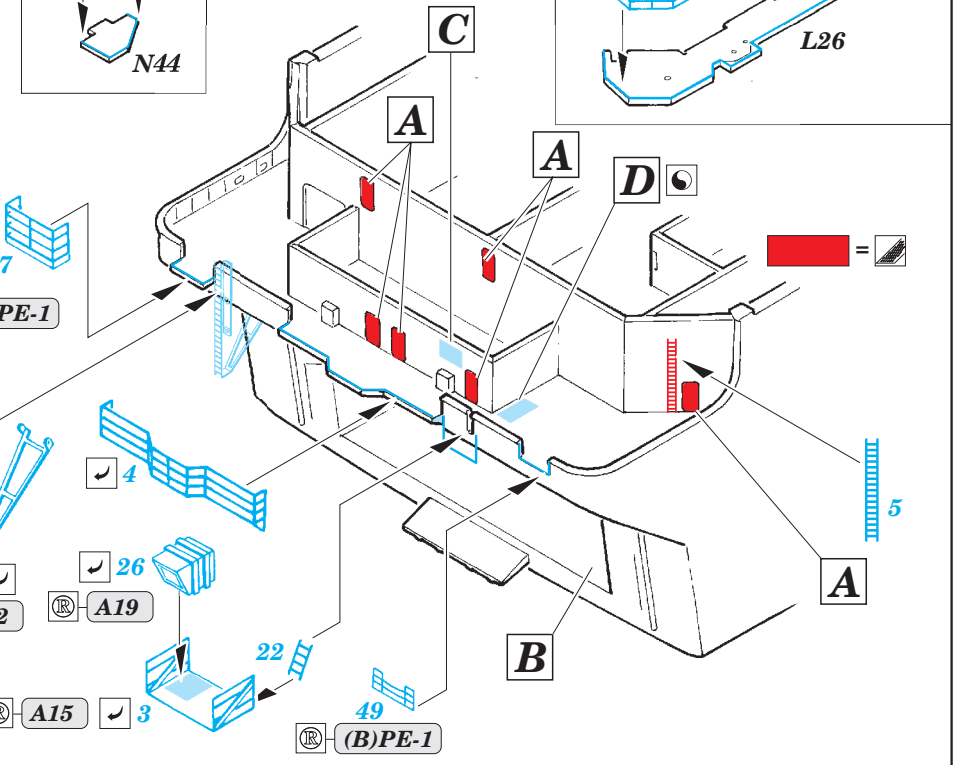

USS Iwo Jima LHD-7 Part4 - railings & safety nets 1/350

eduard

53 185

detail set for 1/350 TRUMPETER No. 05615 kit • sada detailů pro stavebnici 1/350 TRUMPETER No. 0561

- APPLY EXPRESS MASK AND PAINT BEFORE GLUING
  POUŽIT EXPRESS MASK NABARVIT PŘED SLEPENÍM
- SYMMETRICAL ASSEMBLY
  SYMETRICKÁ MONTÁŽ
- REMOVE
  ODSTRANIT
- GRIND
  OBROUSIT
- DRILL HOLE
  VRTÁT OTVOR
- BEND
  OHNOUT
- OPTION
  VOLBA
- REPLACE
  NAHRADIT
- COLORED ETCHED PARTS
  LEPTANÉ BAREVNÉ DÍLY
- ETCHED PARTS
  LEPTANÉ NEBAREVNÉ DÍLY
- ORIGINAL KIT PARTS
  PŮVODNÍ DÍLY STAVEBNICE

ORIGINAL KIT PARTS
PŮVODNÍ DÍLY STAVEBNICE

PHOTO-ETCHED PARTS
LEPTANÉ DÍLY

PARTS TO BE REMOVED
DÍLY K ODSTRANĚNÍ

FILL
TMELIT