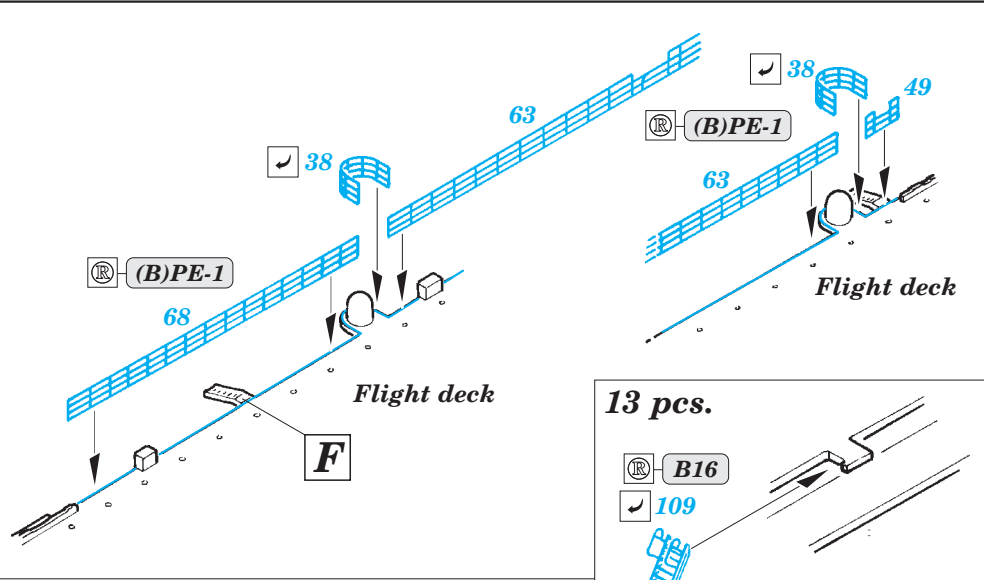

ORIGINAL KIT PARTS
PŮVODNÍ DÍLY STAVEBNICE

PHOTO-ETCHED PARTS
LEPTANÉ DÍLY

PARTS TO BE REMOVED
DÍLY K ODSTRANĚNÍ

FILL
TMELIT

Related products: 53181 USS Iwo Jima LHD-7 Part1 - assault craft units 1/350

Related products: 53183 USS Iwo Jima LHD-7 Part2 - helicopters & vehicles 1/350