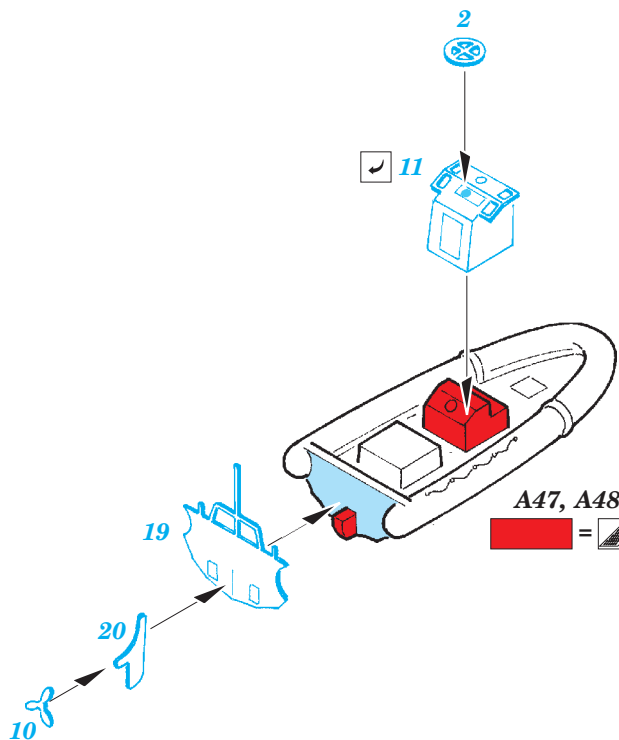

- ★ APPLY EXPRESS MASK AND PAINT BEFORE GLUING
  POUŽIT EXPRESS MASK NABARVIT PŘED SLEPENÍM
- ☉ SYMMETRICAL ASSEMBLY
  SYMETRICKÁ MONTÁŽ
- ☐ REMOVE
  ODSTRANIT
- ☑ BEND
  OHNOUT
- ▨ GRIND
  OBROUSIT
- ⊙ ? OPTION
  VOLBA
- ⊘ DRILL HOLE
  VRTÁT OTVOR
- Ⓜ REPLACE
  NAHRADIT
- 1 COLORED ETCHED PARTS
  LEPTANÉ BAREVNÉ DÍLY
- 1 ETCHED PARTS
  LEPTANÉ NEBAREVNÉ DÍLY
- 1 ORIGINAL KIT PARTS
  PŮVODNÍ DÍLY STAVEBNICE

ORIGINAL KIT PARTS
PŮVODNÍ DÍLY STAVEBNICE
 PHOTO-ETCHED PARTS
LEPTANÉ DÍLY
 PARTS TO BE REMOVED
DÍLY K ODSTRANĚNÍ
 FILL
TMELIT