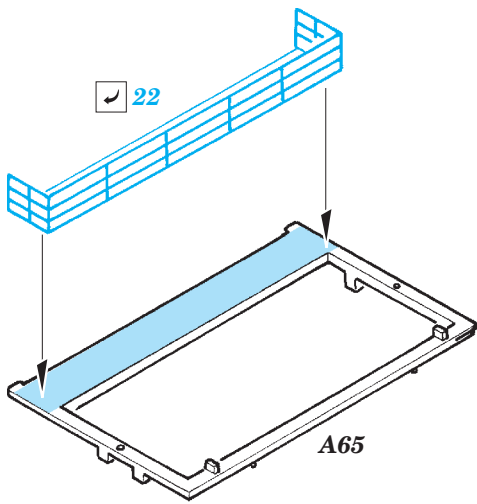

- ★ APPLY EXPRESS MASK AND PAINT BEFORE GLUING
  POUŽIT EXPRESS MASK NABARVIT PŘED SLEPENÍM
- ☉ SYMMETRICAL ASSEMBLY
  SYMETRICKÁ MONTÁŽ
- ☐ REMOVE
  ODSTRANIT
- ☑ BEND
  OHNOUT
- ▨ GRIND
  OBROUSIT
- ⊙ ? OPTION
  VOLBA
- ⊘ DRILL HOLE
  VRTÁT OTVOR
- Ⓜ REPLACE
  NAHRADIT
- 1 COLORED ETCHED PARTS
  LEPTANÉ BAREVNÉ DÍLY
- 1 ETCHED PARTS
  LEPTANÉ NEBAREVNÉ DÍLY
- 1 ORIGINAL KIT PARTS
  PŮVODNÍ DÍLY STAVEBNICE

ORIGINAL KIT PARTS
PŮVODNÍ DÍLY STAVEBNICE
 PHOTO-ETCHED PARTS
LEPTANÉ DÍLY
 PARTS TO BE REMOVED
DÍLY K ODSTRANĚNÍ
 FILL
TMELIT