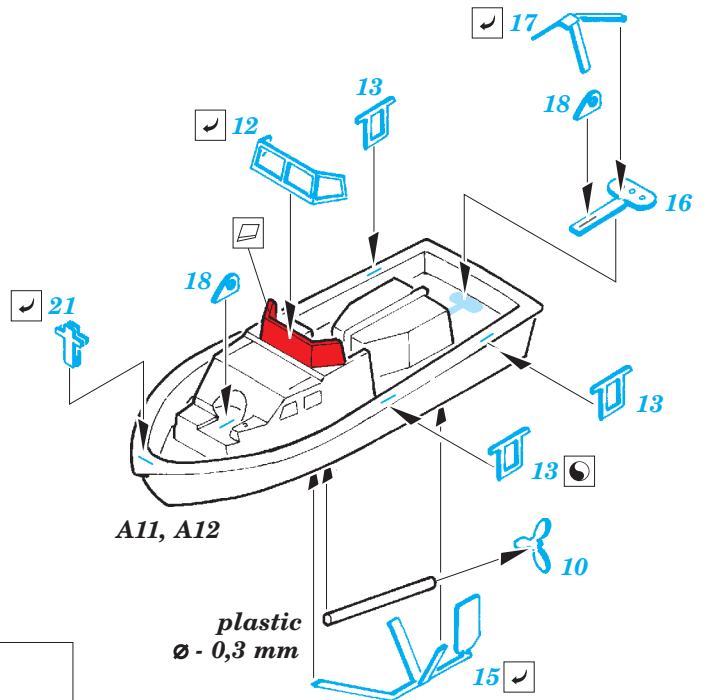

- ★ APPLY EXPRESS MASK AND PAINT BEFORE GLUING
  POUŽIT EXPRESS MASK NABARVIT PŘED SLEPENÍM
- ☉ SYMMETRICAL ASSEMBLY
  SYMETRICKÁ MONTÁŽ
- ☐ REMOVE
  ODSTRANIT
- ☑ BEND
  OHNOUT
- ▨ GRIND
  OBROUSIT
- ⊙ ? OPTION
  VOLBA
- ⊘ DRILL HOLE
  VRTÁT OTVOR
- Ⓜ REPLACE
  NAHRADIT
- 1 COLORED ETCHED PARTS
  LEPTANÉ BAREVNÉ DÍLY
- 1 ETCHED PARTS
  LEPTANÉ NEBAREVNÉ DÍLY
- 1 ORIGINAL KIT PARTS
  PŮVODNÍ DÍLY STAVEBNICE

ORIGINAL KIT PARTS
PŮVODNÍ DÍLY STAVEBNICE
 PHOTO-ETCHED PARTS
LEPTANÉ DÍLY
 PARTS TO BE REMOVED
DÍLY K ODSTRANĚNÍ
 FILL
TMELIT