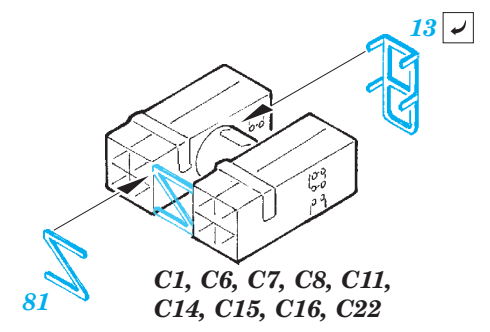

USS Iwo Jima LHD-7 Part4 - railings & safety nets 1/350

eduard

53 185

detail set for 1/350 TRUMPETER No. 05615 kit • sada detailů pro stavebnici 1/350 TRUMPETER No. 0561

- APPLY EXPRESS MASK AND PAINT BEFORE GLUING
  POUŽIT EXPRESS MASK NABARVIT PŘED SLEPENÍM
- SYMMETRICAL ASSEMBLY
  SYMETRICKÁ MONTÁŽ
- REMOVE
  ODSTRANIT
- GRIND
  OBROUSIT
- DRILL HOLE
  VRTÁT OTVOR
- BEND
  OHNOUT
- OPTION
  VOLBA
- REPLACE
  NAHRADIT
- COLORED ETCHED PARTS
  LEPTANÉ BAREVNÉ DÍLY
- ETCHED PARTS
  LEPTANÉ NEBAREVNÉ DÍLY
- ORIGINAL KIT PARTS
  PŮVODNÍ DÍLY STAVEBNICE

ORIGINAL KIT PARTS
PŮVODNÍ DÍLY STAVEBNICE

PHOTO-ETCHED PARTS
LEPTANÉ DÍLY

PARTS TO BE REMOVED
DÍLY K ODSTRANĚNÍ

FILL
TMELIT