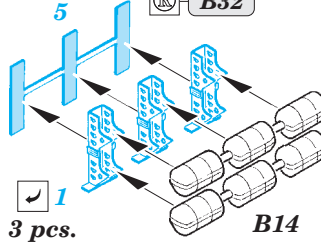

53 186

- ★ APPLY EXPRESS MASK AND PAINT BEFORE GLUING
POUŽIT EXPRESS MASK NABARVIT PŘED SLEPENÍM
- ☉ SYMMETRICAL ASSEMBLY
SYMETRICKÁ MONTÁŽ
- ☐ REMOVE
ODSTRANIT
- ☑ BEND
OHNOUT
- ▨ GRIND
OBROUSIT
- ⊙ ? OPTION
VOLBA
- ⊘ DRILL HOLE
VRTÁT OTVOR
- Ⓜ REPLACE
NAHRADIT
- 1 COLORED ETCHED PARTS
LEPTANÉ BAREVNÉ DÍLY
- 1 ETCHED PARTS
LEPTANÉ NEBAREVNÉ DÍLY
- 1 ORIGINAL KIT PARTS
PŮVODNÍ DÍLY STAVEBNICE

ORIGINAL KIT PARTS
PŮVODNÍ DÍLY STAVEBNICE
 PHOTO-ETCHED PARTS
LEPTANÉ DÍLY
 PARTS TO BE REMOVED
DÍLY K ODSTRANĚNÍ
 FILL
TMELIT

6 pcs.

7 pcs.

4 pcs.

2 pcs.

2 pcs.

2 pcs.

Related products: 53181 USS Iwo Jima LHD-7 Part1 - assault craft units 1/350