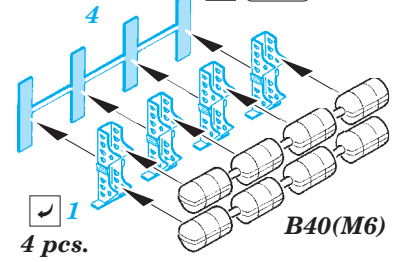

53 186

- ★ APPLY EXPRESS MASK AND PAINT BEFORE GLUING
POUŽIT EXPRESS MASK NABARVIT PŘED SLEPENÍM
- ☉ SYMMETRICAL ASSEMBLY
SYMETRICKÁ MONTÁŽ
- ☐ REMOVE
ODSTRANIT
- ☑ BEND
OHNOUT
- ▨ GRIND
OBROUSIT
- ⊙ ? OPTION
VOLBA
- ⊘ DRILL HOLE
VRTÁT OTVOR
- Ⓜ REPLACE
NAHRADIT
- 1 COLORED ETCHED PARTS
LEPTANÉ BAREVNÉ DÍLY
- 1 ETCHED PARTS
LEPTANÉ NEBAREVNÉ DÍLY
- 1 ORIGINAL KIT PARTS
PŮVODNÍ DÍLY STAVEBNICE

ORIGINAL KIT PARTS
PŮVODNÍ DÍLY STAVEBNICE
 PHOTO-ETCHED PARTS
LEPTANÉ DÍLY
 PARTS TO BE REMOVED
DÍLY K ODSTRANĚNÍ
 FILL
TMELIT

6 pcs.

7 pcs.

4 pcs.

2 pcs.

2 pcs.

2 pcs.

Related products: 53181 USS Iwo Jima LHD-7 Part1 - assault craft units 1/350