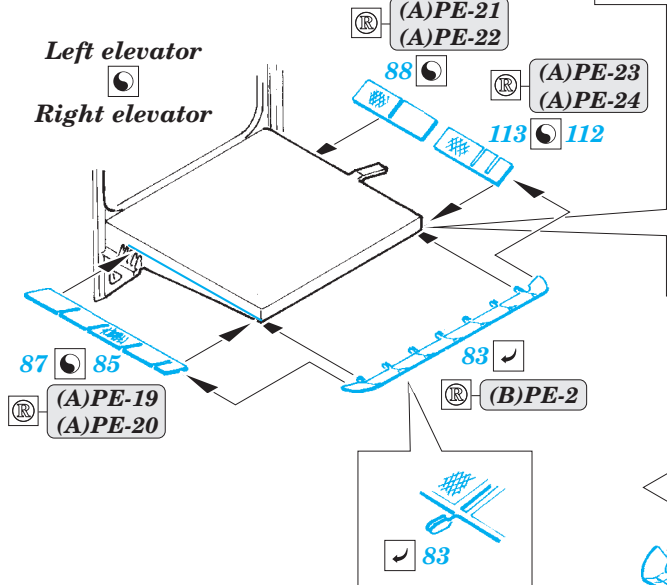

- APPLY EXPRESS MASK AND PAINT BEFORE GLUING
POUŽIT EXPRESS MASK NABARVIT PŘED SLEPENÍM
- SYMMETRICAL ASSEMBLY
SYMETRICKÁ MONTÁŽ
- REMOVE
ODSTRANIT
- GRIND
OBROUSIT
- DRILL HOLE
VRTÁT OTVOR
- BEND
OHNOUT
- OPTION
VOLBA
- REPLACE
NAHRADIT
- COLORED ETCHED PARTS
LEPTANÉ BAREVNÉ DÍLY
- ETCHED PARTS
LEPTANÉ NEBAREVNÉ DÍLY
- ORIGINAL KIT PARTS
PŮVODNÍ DÍLY STAVEBNICE

ORIGINAL KIT PARTS
PŮVODNÍ DÍLY STAVEBNICE

PHOTO-ETCHED PARTS
LEPTANÉ DÍLY

PARTS TO BE REMOVED
DÍLY K ODSTRANĚNÍ

FILL
TMELIT

Related products: 53181 USS Iwo Jima LHD-7 Part1 - assault craft units 1/350

Related products: 53183 USS Iwo Jima LHD-7 Part2 - helicopters & vehicles 1/350

53 186

- ★ APPLY EXPRESS MASK AND PAINT BEFORE GLUING
POUŽIT EXPRESS MASK NABARVIT PŘED SLEPENÍM
- ☉ SYMMETRICAL ASSEMBLY
SYMETRICKÁ MONTÁŽ
- ☐ REMOVE
ODSTRANIT
- ☑ BEND
OHNOUT
- ▨ GRIND
OBROUSIT
- ⊙ ? OPTION
VOLBA
- ⊘ DRILL HOLE
VRTÁT OTVOR
- Ⓜ REPLACE
NAHRADIT
- 1 COLORED ETCHED PARTS
LEPTANÉ BAREVNÉ DÍLY
- 1 ETCHED PARTS
LEPTANÉ NEBAREVNÉ DÍLY
- 1 ORIGINAL KIT PARTS
PŮVODNÍ DÍLY STAVEBNICE