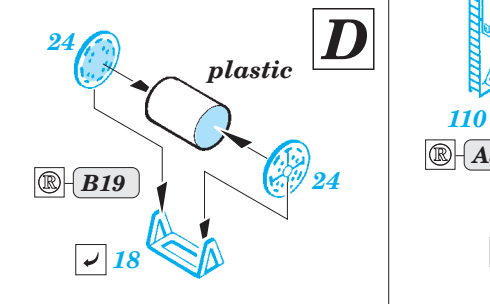

USS Iwo Jima LHD-7 Part4 - railings & safety nets 1/350

eduard

53 185

detail set for 1/350 TRUMPETER No. 05615 kit • sada detailů pro stavebnici 1/350 TRUMPETER No. 0561

- APPLY EXPRESS MASK AND PAINT BEFORE GLUING
  POUŽIT EXPRESS MASK NABARVIT PŘED SLEPENÍM
- SYMMETRICAL ASSEMBLY
  SYMETRICKÁ MONTÁŽ
- REMOVE
  ODSTRANIT
- GRIND
  OBROUSIT
- DRILL HOLE
  VRTÁT OTVOR
- BEND
  OHNOUT
- OPTION
  VOLBA
- REPLACE
  NAHRADIT
- COLORED ETCHED PARTS
  LEPTANÉ BAREVNÉ DÍLY
- ETCHED PARTS
  LEPTANÉ NEBAREVNÉ DÍLY
- ORIGINAL KIT PARTS
  PŮVODNÍ DÍLY STAVEBNICE

ORIGINAL KIT PARTS
PŮVODNÍ DÍLY STAVEBNICE

PHOTO-ETCHED PARTS
LEPTANÉ DÍLY

PARTS TO BE REMOVED
DÍLY K ODSTRANĚNÍ

FILL
TMELIT