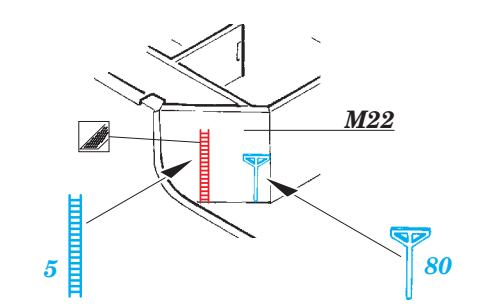

USS Iwo Jima LHD-7 Part4 - railings & safety nets 1/350

eduard

53 185

detail set for 1/350 TRUMPETER No. 05615 kit • sada detailů pro stavebnici 1/350 TRUMPETER No. 0561

- APPLY EXPRESS MASK AND PAINT BEFORE GLUING
  POUŽIT EXPRESS MASK NABARVIT PŘED SLEPENÍM
- SYMMETRICAL ASSEMBLY
  SYMETRICKÁ MONTÁŽ
- REMOVE
  ODSTRANIT
- GRIND
  OBROUSIT
- DRILL HOLE
  VRTÁT OTVOR
- BEND
  OHNOUT
- OPTION
  VOLBA
- REPLACE
  NAHRADIT
- COLORED ETCHED PARTS
  LEPTANÉ BAREVNÉ DÍLY
- ETCHED PARTS
  LEPTANÉ NEBAREVNÉ DÍLY
- ORIGINAL KIT PARTS
  PŮVODNÍ DÍLY STAVEBNICE

ORIGINAL KIT PARTS
PŮVODNÍ DÍLY STAVEBNICE

PHOTO-ETCHED PARTS
LEPTANÉ DÍLY

PARTS TO BE REMOVED
DÍLY K ODSTRANĚNÍ

FILL
TMELIT