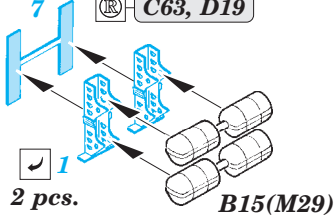

53 186

- ★ APPLY EXPRESS MASK AND PAINT BEFORE GLUING
POUŽIT EXPRESS MASK NABARVIT PŘED SLEPENÍM
- ☉ SYMMETRICAL ASSEMBLY
SYMETRICKÁ MONTÁŽ
- ☐ REMOVE
ODSTRANIT
- ☑ BEND
OHNOUT
- ▨ GRIND
OBROUSIT
- ⊙ ? OPTION
VOLBA
- ⊘ DRILL HOLE
VRTÁT OTVOR
- Ⓜ REPLACE
NAHRADIT
- 1 COLORED ETCHED PARTS
LEPTANÉ BAREVNÉ DÍLY
- 1 ETCHED PARTS
LEPTANÉ NEBAREVNÉ DÍLY
- 1 ORIGINAL KIT PARTS
PŮVODNÍ DÍLY STAVEBNICE

ORIGINAL KIT PARTS
PŮVODNÍ DÍLY STAVEBNICE
 PHOTO-ETCHED PARTS
LEPTANÉ DÍLY
 PARTS TO BE REMOVED
DÍLY K ODSTRANĚNÍ
 FILL
TMELIT

6 pcs.

7 pcs.

4 pcs.

2 pcs.

2 pcs.

2 pcs.

Related products: 53181 USS Iwo Jima LHD-7 Part1 - assault craft units 1/350