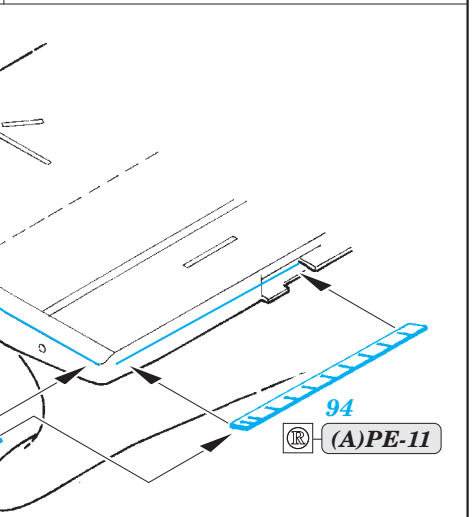

- APPLY EXPRESS MASK AND PAINT BEFORE GLUING
POUŽIT EXPRESS MASK NABARVIT PŘED SLEPENÍM
- SYMMETRICAL ASSEMBLY
SYMETRICKÁ MONTÁŽ
- REMOVE
ODSTRANIT
- GRIND
OBROUSIT
- DRILL HOLE
VRTÁT OTVOR
- BEND
OHNOUT
- OPTION
VOLBA
- REPLACE
NAHRADIT
- COLORED ETCHED PARTS
LEPTANÉ BAREVNÉ DÍLY
- ETCHED PARTS
LEPTANÉ NEBAREVNÉ DÍLY
- ORIGINAL KIT PARTS
PŮVODNÍ DÍLY STAVEBNICE

ORIGINAL KIT PARTS
PŮVODNÍ DÍLY STAVEBNICE

PHOTO-ETCHED PARTS
LEPTANÉ DÍLY

PARTS TO BE REMOVED
DÍLY K ODSTRANĚNÍ

FILL
TMELIT

Related products: 53181 USS Iwo Jima LHD-7 Part1 - assault craft units 1/350

Related products: 53183 USS Iwo Jima LHD-7 Part2 - helicopters & vehicles 1/350