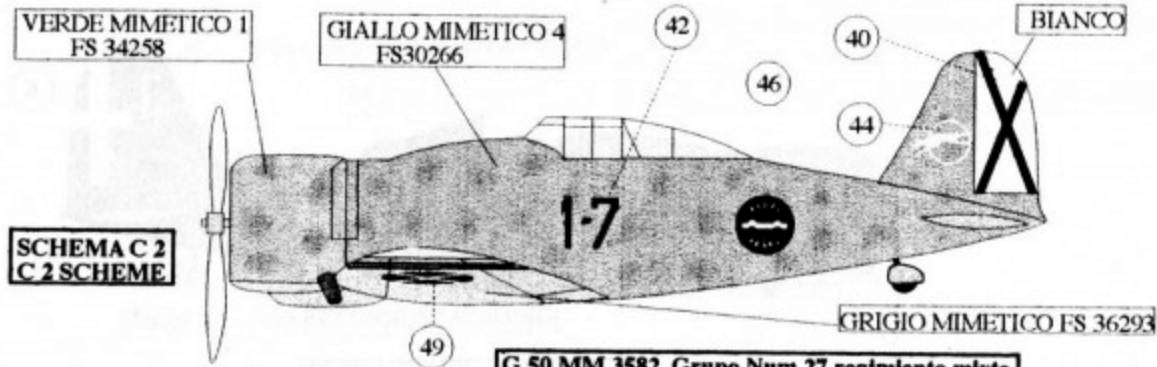

G 50 MM 3582 Grupo Num 27 regimiento mixto de Africa EdA spagnolo Melilla, Marocco 1940