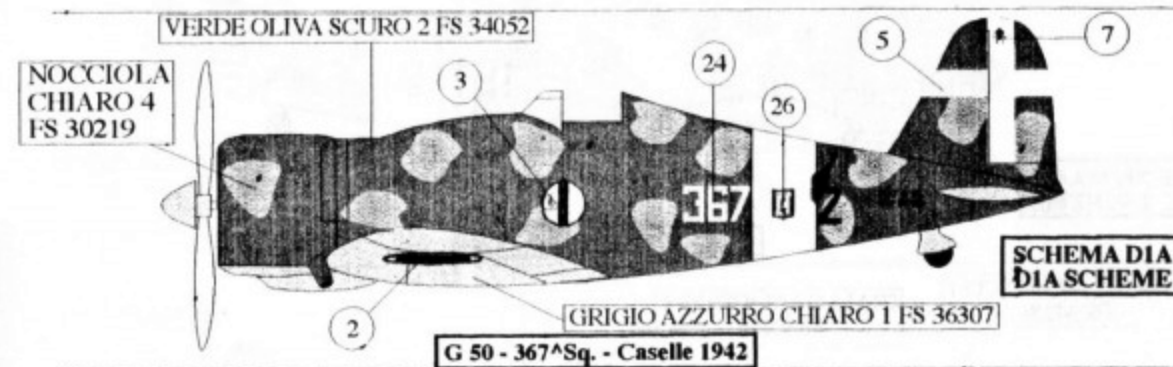

FIAT G 50 1/48 SKY 48-026

PAINT SCHEMES ARE REFERRED AT BOOK:-GLI SCHEMI MIMETICI SONO RIFRETTI AL LIBRO:-
COLORI E SCHEMI MIMETICI DELLA REGIA AERONAUTICA of U.Postiglioni & A. Degl'Innocenti,
G.M.T., -C.M.P.R.,- G.A.V.S.