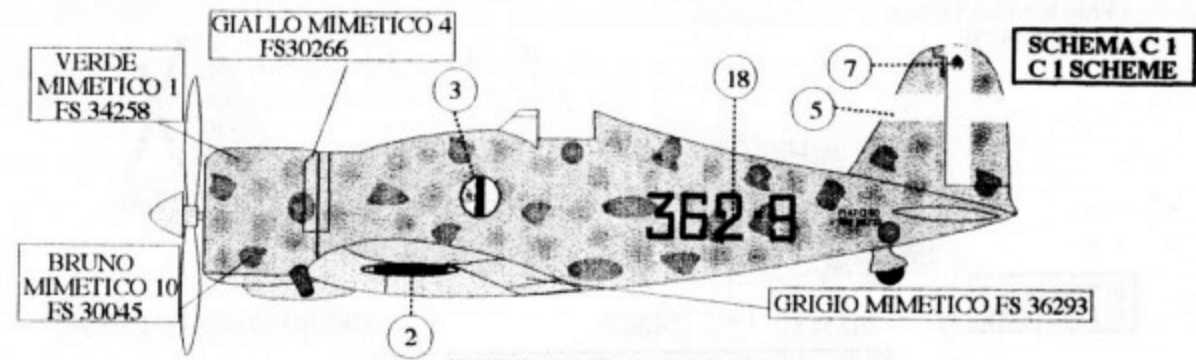

G 50 - 362^aSq. - Giugno 1940