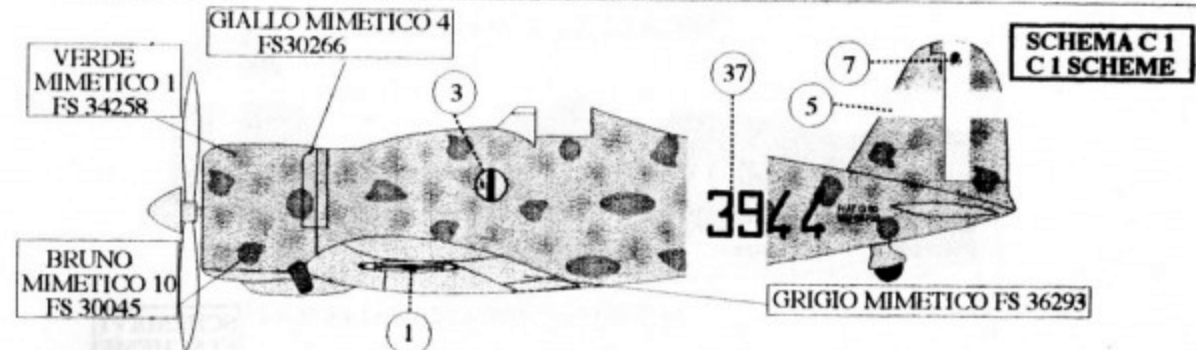

G 50 355^aSq. 24° Gr. Aut. Tirana, Aprile 1941

G 50 MM.5405 - 394^a Sq. 160° Gr. Aut. Cirenaica Novembre 1941