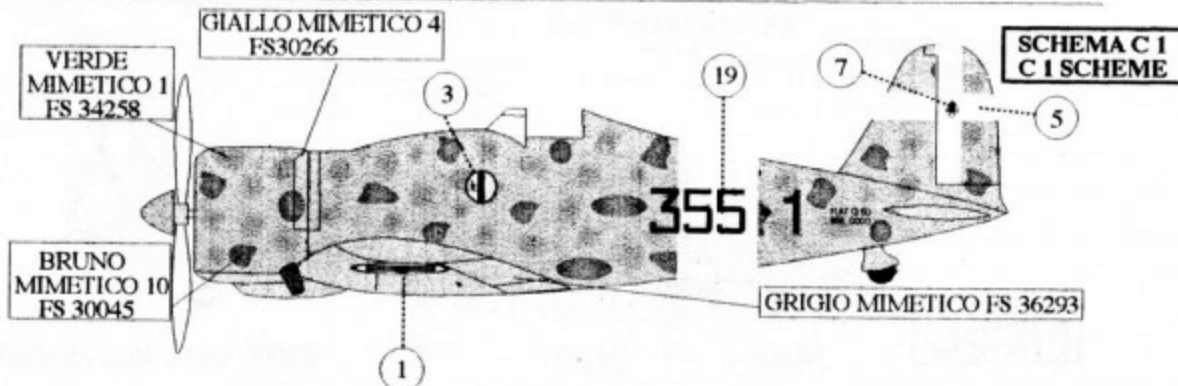

SKY MODELS

SKYMODELS
VIA NONANTOLA 10
00142 ROME - ITALY
PH & FAX 0039-06-5404138
E-MAIL: skymodels@tiscalinet.it
VISIT OUR WEB SITE:
web.tiscalinet.it/skymodels

FIAT G 50 1/48 SKY 48-026

PAINT SCHEMES ARE REFERRED AT BOOK:-GLI SCHEMI MIMETICI SONO RIFRETTI AL LIBRO:-
COLORI E SCHEMI MIMETICI DELLA REGIA AERONAUTICA of U.Postiglioni & A. Degl'Innocenti,
G.M.T., -C.M.P.R.,- G.A.V.S.

G 50 MM 3582 Grupo Num 27 regimiento mixto de Africa EdA spagnolo Melilla, Marocco 1940

G 50 - 362^aSq. - Giugno 1940

G 50 Bis - 352^aSq. - 20° Gr. - 56° St. - Cirenaica 1941

G 50 355^aSq. 24° Gr. Aut. Tirana, Aprile 1941