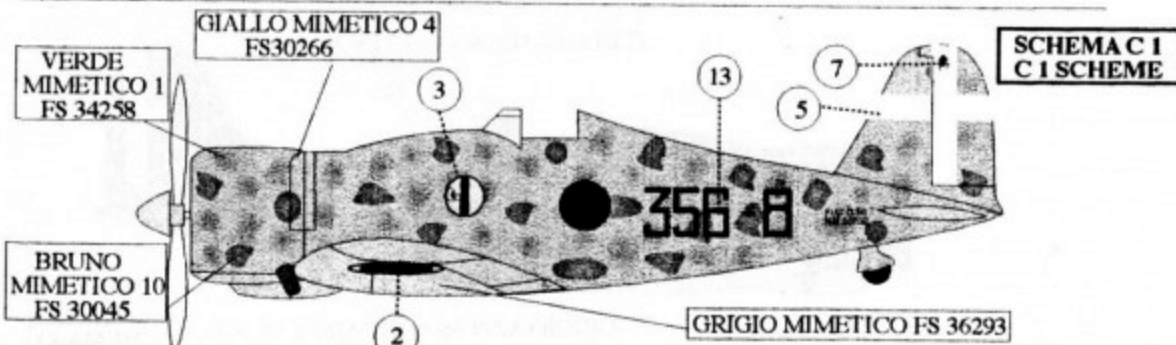

G 50 MM.5405 - 394^a Sq. 160° Gr. Aut. Cirenaica Novembre 1941

G 50 - 356^aSq. Aut. - Capodichino