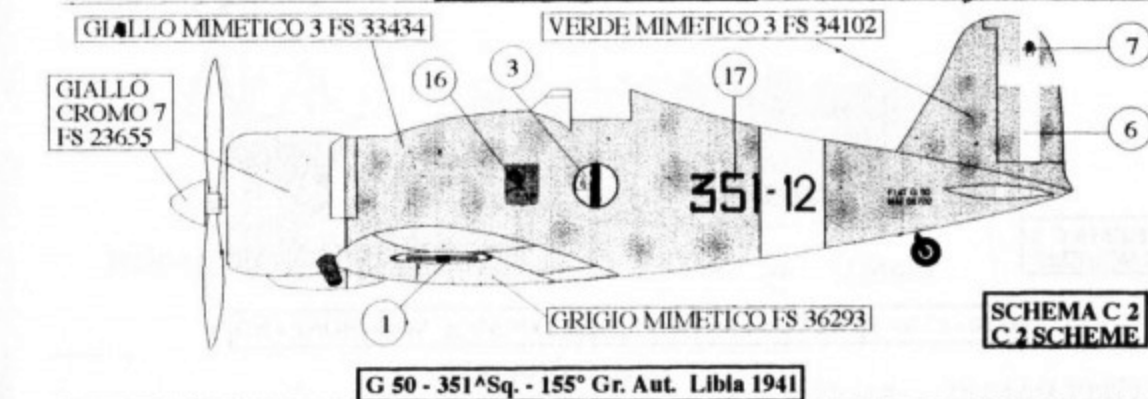

FIAT G 50 1/48 SKY 48-026

PAINT SCHEMES ARE REFERRED AT BOOK:-GLI SCHEMI MIMETICI SONO RIFRETTI AL LIBRO:-
COLORI E SCHEMI MIMETICI DELLA REGIA AERONAUTICA of U.Postiglioni & A. Degl'Innocenti,
G.M.T., -C.M.P.R.,- G.A.V.S.