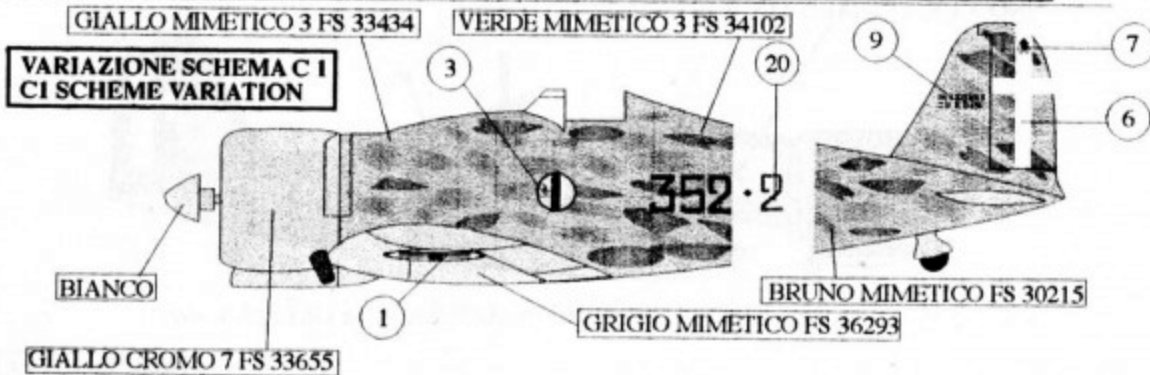

G 50 MM 3582 Grupo Num 27 regimiento mixto de Africa EdA spagnolo Melilla, Marocco 1940

G 50 Bis - 352^aSq. - 20° Gr. - 56° St. - Cirenaica 1941