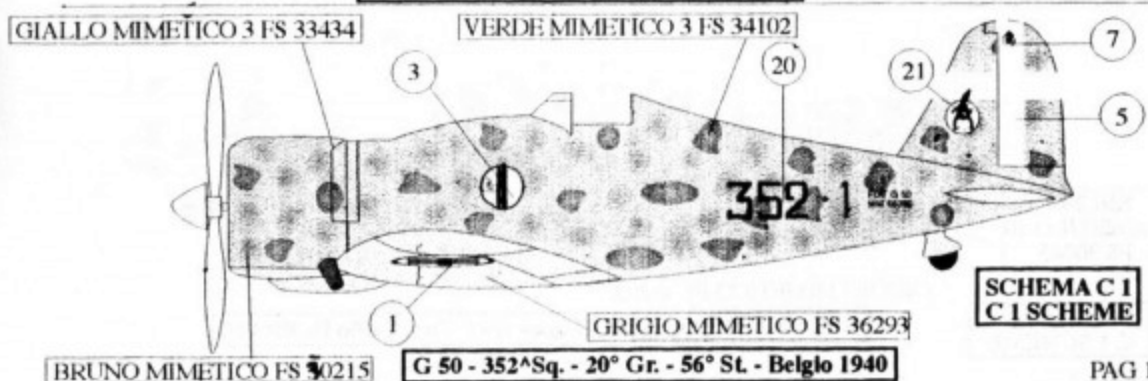

FIAT G 50 1/48 SKY 48-026

PAINT SCHEMES ARE REFERRED AT BOOK:-GLI SCHEMI MIMETICI SONO RIFRETTI AL LIBRO:-
COLORI E SCHEMI MIMETICI DELLA REGIA AERONAUTICA of U.Postiglioni & A. Degl'Innocenti,
G.M.T., -C.M.P.R.,- G.A.V.S.