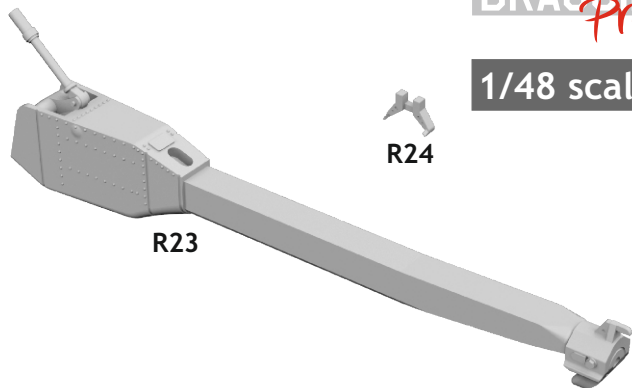

**648 912 F-4E tail hook**  
for Meng kit - pro stavebnici Meng

eduard  
BRASSIN  
*Print*

1/48 scale

R24

R23

COLOURS

GSI Creos (GUNZE)	
AQUEOUS	Mr.COLOR

Mr.METAL COLOR	
SM203	SUPER IRON
SM206	SUPER CHROME SILVER

**648 912**

**F-4E tail hook**  
for Meng kit - pro stavebnici Meng

**1/48**

eduard

**eduard**  
435 21 Obrnice 170  
Czech Republic

www.eduard.com  
9,95

## RETRACTED POSITION

**CUT OFF**

**R23**  
**J12 + J7**

**SM203**  
 SUPER IRON **R24**

*plastic parts*

## EXTENDED POSITION

**R23**  
**J12 + J7**

**SM203**  
 SUPER IRON **R24**

*plastic parts*

- |   |                     |
|---|---------------------|
| REMOVE<br>ODSTRANIT                       | BEND<br>OHNOUT      |
| GRIND<br>OBROUSIT                         | OPTION<br>VOLBA     |
| DRILL HOLE<br>VRTAT OTVOR                 | REPLACE<br>NAHRADIT |
| SYMMETRICAL ASSEMBLY<br>SYMETRICKÁ MONTÁŽ |                     |
| SCRIBE THE PANEL AND HOLES<br>RYTI        |                     |
| REVERSE SIDE<br>OTOČIT                    |                     |