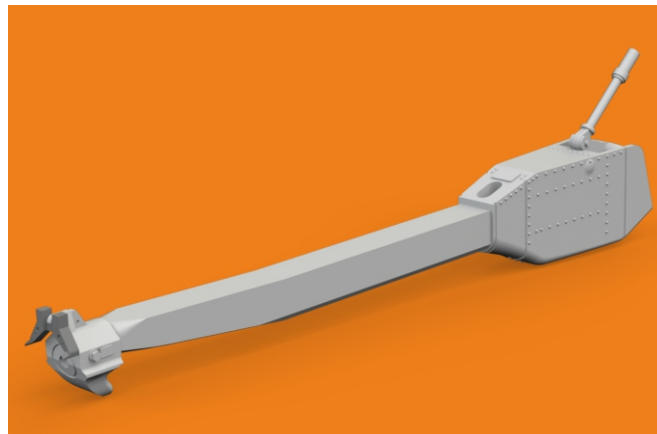

**648 912 F-4E tail hook**  
for Meng kit - pro stavebnici Meng

eduard  
BRASSIN  
*Print*

1/48 scale

R24

R23

COLOURS

GSI Creos (GUNZE)	
AQUEOUS	Mr.COLOR

Mr.METAL COLOR	
SM203	SUPER IRON
SM206	SUPER CHROME SILVER

**648 912**

**F-4E tail hook**  
for Meng kit - pro stavebnici Meng

**1/48**

eduard

**eduard**  
435 21 Obrnice 170  
Czech Republic

www.eduard.com  
9,95

## RETRACTED POSITION

**CUT OFF**

**R23**  
**J12 + J7**

**SM203**  
 SUPER IRON **R24**

*plastic parts*

## EXTENDED POSITION

**R23**  
**J12 + J7**

**SM203**  
 SUPER IRON **R24**

*plastic parts*

- |   |                     |
|---|---------------------|
| REMOVE<br>ODSTRANIT                       | BEND<br>OHNOUT      |
| GRIND<br>OBROUSIT                         | OPTION<br>VOLBA     |
| DRILL HOLE<br>VRTAT OTVOR                 | REPLACE<br>NAHRADIT |
| SYMMETRICAL ASSEMBLY<br>SYMETRICKÁ MONTÁŽ |                     |
| SCRIBE THE PANEL AND HOLES<br>RYTI        |                     |
| REVERSE SIDE<br>OTOČIT                    |                     |