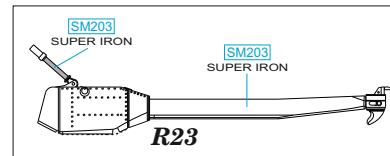

## RETRACTED POSITION

**CUT OFF**

**R23**  
**J12 + J7**

**SM203**  
 SUPER IRON **R24**

*plastic parts*

## EXTENDED POSITION

**R23**  
**J12 + J7**

**SM203**  
 SUPER IRON **R24**

*plastic parts*

- |   |                     |
|---|---------------------|
| REMOVE<br>ODSTRANIT                       | BEND<br>OHNOUT      |
| GRIND<br>OBROUSIT                         | OPTION<br>VOLBA     |
| DRILL HOLE<br>VRTAT OTVOR                 | REPLACE<br>NAHRADIT |
| SYMMETRICAL ASSEMBLY<br>SYMETRICKÁ MONTÁŽ |                     |
| SCRIBE THE PANEL AND HOLES<br>RYTI        |                     |
| REVERSE SIDE<br>OTOČIT                    |                     |