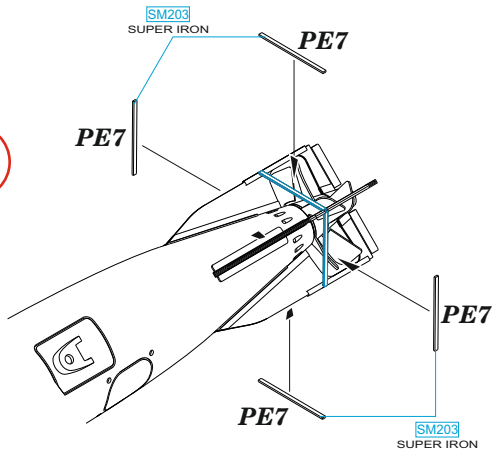

**eduard**

**BEST BRASS RESIN AROUND!**

REMOVE ODSTRANIT	BEND OHNOUT	SYMMETRICAL ASSEMBLY SYMETRICKÁ MONTÁŽ
GRIND OBROUSIT	OPTION VOLBA	SCRIBE THE PANEL AND HOLES RYTÍ
DRILL HOLE VRTAT OTVOR	REPLACE NAHRADIT	REVERSE SIDE OTOČIT

**A** **?** **B**

**A**

**1**

**3**

**2**

REMOVE ODSTRANIT	BEND OHNOUT	SYMMETRICAL ASSEMBLY SYMETRICKÁ MONTÁŽ
GRIND OBROUSIT	OPTION VOLBA	SCRIBE THE PANEL AND HOLES RYTÍ
DRILL HOLE VRTAT OTVOR	REPLACE NAHRADIT	REVERSE SIDE OTOČIT