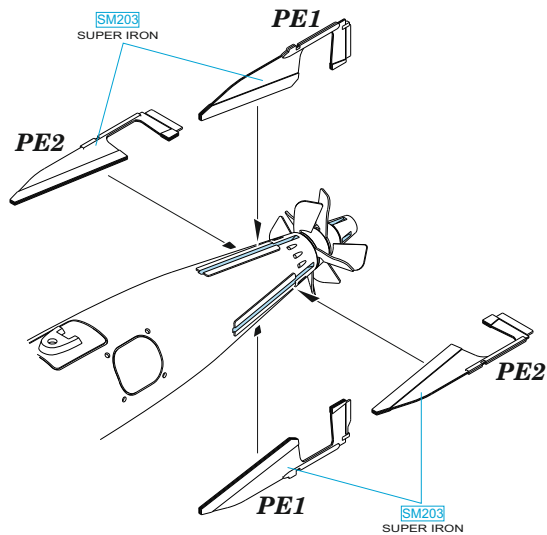

**eduard**

**BEST BRASS RESIN AROUND!**

REMOVE ODSTRANIT	BEND OHNOUT	SYMMETRICAL ASSEMBLY SYMETRICKÁ MONTÁŽ
GRIND OBROUSIT	OPTION VOLBA	SCRIBE THE PANEL AND HOLES RYTÍ
DRILL HOLE VRTAT OTVOR	REPLACE NAHRADIT	REVERSE SIDE OTOČIT

**A** **?** **B**

**A**

**1**

**3**

**2**

REMOVE ODSTRANIT	BEND OHNOUT	SYMMETRICAL ASSEMBLY SYMETRICKÁ MONTÁŽ
GRIND OBROUSIT	OPTION VOLBA	SCRIBE THE PANEL AND HOLES RYTÍ
DRILL HOLE VRTAT OTVOR	REPLACE NAHRADIT	REVERSE SIDE OTOČIT

**B** MOST COMMON VERSION