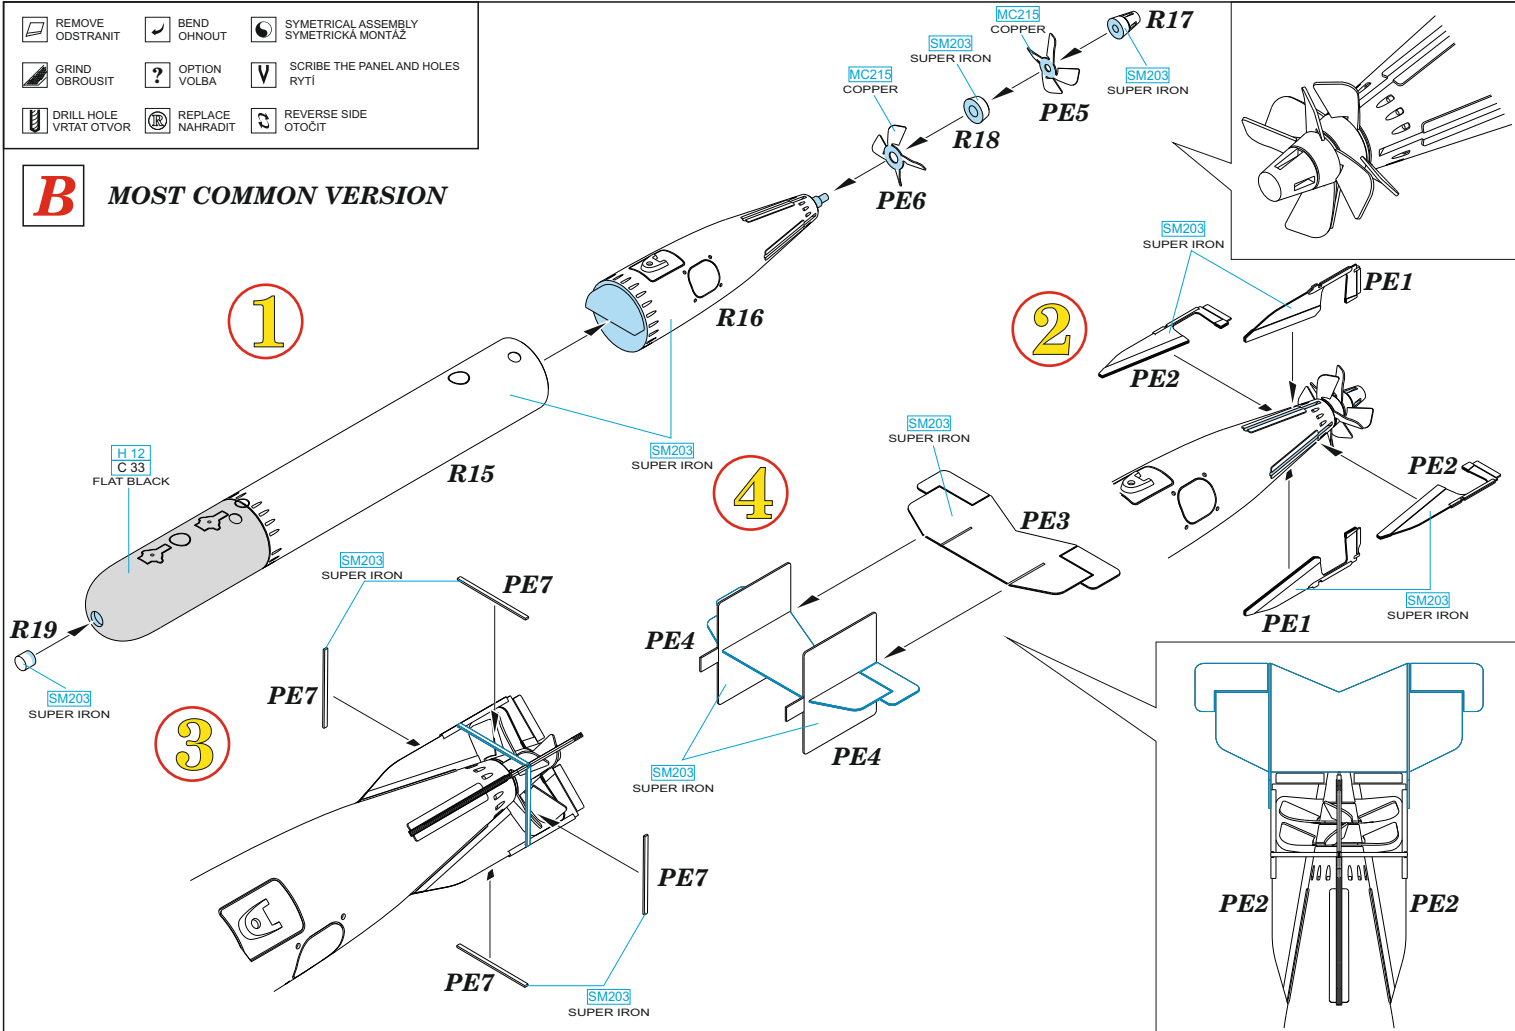

REMOVE ODSTRANIT	BEND OHNOUT	SYMMETRICAL ASSEMBLY SYMETRICKÁ MONTÁŽ
GRIND OBROUSIT	OPTION VOLBA	SCRIBE THE PANEL AND HOLES RYTÍ
DRILL HOLE VRTAT OTVOR	REPLACE NAHRADIT	REVERSE SIDE OTOČIT

B MOST COMMON VERSION