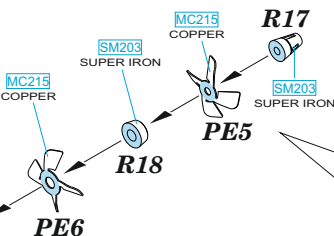

**eduard**

**BEST BRASS RESIN AROUND!**

REMOVE ODSTRANIT	BEND OHNOUT	SYMMETRICAL ASSEMBLY SYMETRICKÁ MONTÁŽ
GRIND OBROUSIT	OPTION VOLBA	SCRIBE THE PANEL AND HOLES RYTÍ
DRILL HOLE VRTAT OTVOR	REPLACE NAHRADIT	REVERSE SIDE OTOČIT

**A** **?** **B**

**A**

**1**

**3**

**2**

REMOVE ODSTRANIT	BEND OHNOUT	SYMMETRICAL ASSEMBLY SYMETRICKÁ MONTÁŽ
GRIND OBROUSIT	OPTION VOLBA	SCRIBE THE PANEL AND HOLES RYTÍ
DRILL HOLE VRTAT OTVOR	REPLACE NAHRADIT	REVERSE SIDE OTOČIT

**B** MOST COMMON VERSION