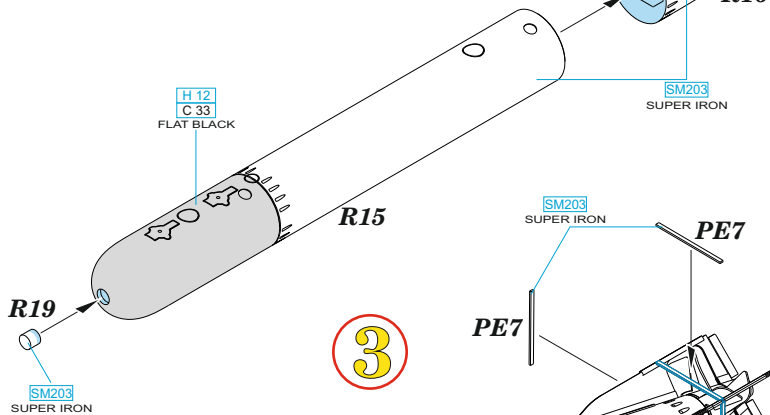

**eduard**

**BEST BRASS RESIN AROUND!**

REMOVE ODSTRANIT	BEND OHNOUT	SYMMETRICAL ASSEMBLY SYMETRICKÁ MONTÁŽ
GRIND OBROUSIT	OPTION VOLBA	SCRIBE THE PANEL AND HOLES RYTÍ
DRILL HOLE VRTAT OTVOR	REPLACE NAHRADIT	REVERSE SIDE OTOČIT

**A** **?** **B**

**A**

**1**

**3**

**2**

REMOVE ODSTRANIT	BEND OHNOUT	SYMMETRICAL ASSEMBLY SYMETRICKÁ MONTÁŽ
GRIND OBROUSIT	OPTION VOLBA	SCRIBE THE PANEL AND HOLES RYTÍ
DRILL HOLE VRTAT OTVOR	REPLACE NAHRADIT	REVERSE SIDE OTOČIT