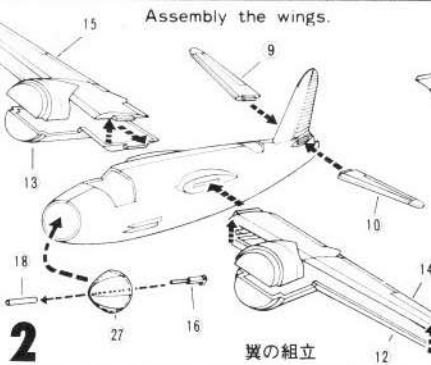

B-26 マローダー B-26 MARAUDER

株式会社クラウンモデル TEL 03 (842) 3751 東京都台東区寿3-17-10 〒111

Assemble the fuselage.

1

Assembly the wings.

2

翼の組立

3

飛行中の組立
Flying condition assembly.

4

地上の姿の組立
Landing condition assembly.

5

飛行中の場合
Flying condition.

6

風防をつけて
スライドマークをはります
Cement the windshields.
Apply the decals.

1/144 MEDIUM BOMBER SERIES