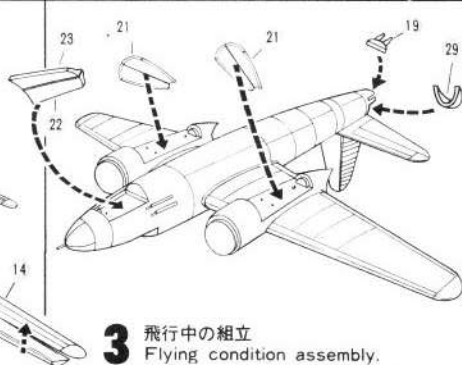

B-26 マローダー B-26 MARAUDER

株式会社クラウンモデル TEL 03 (842) 3751 東京都台東区寿3-17-10 〒111

Assemble the fuselage.

1

Assembly the wings.

2

翼の組立

3

飛行中の組立
Flying condition assembly.

4

地上の姿の組立
Landing condition assembly.

5

飛行中の場合
Flying condition.

6

風防をつけて
スライドマークをはります
Cement the windshields.
Apply the decals.

1/144 MEDIUM BOMBER SERIES