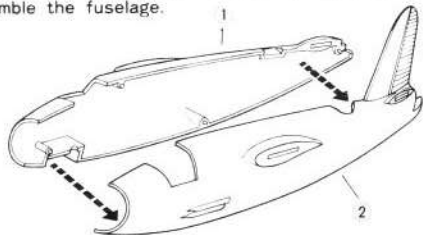

B-26 マローダー B-26 MARAUDER

株式会社クラウンモデル TEL 03 (842) 3751 東京都台東区寿3-17-10 〒111

Assemble the fuselage.

1

Assembly the wings.

2

翼の組立

3

飛行中の組立
Flying condition assembly.

4

地上の姿の組立
Landing condition assembly.

5

飛行中の場合
Flying condition.

6

風防をつけて
スライドマークをはります
Cement the windshields.
Apply the decals.

1/144 MEDIUM BOMBER SERIES