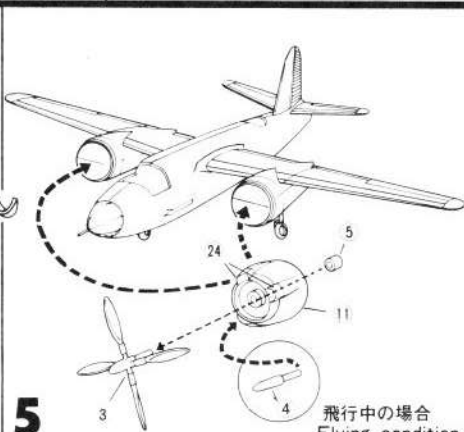

B-26 マローダー B-26 MARAUDER

株式会社クラウンモデル TEL 03 (842) 3751 東京都台東区寿3-17-10 〒111

Assemble the fuselage.

1

Assembly the wings.

2

翼の組立

3

飛行中の組立
Flying condition assembly.

4

地上の姿の組立
Landing condition assembly.

5

飛行中の場合
Flying condition.

6

風防をつけて
スライドマークをはります
Cement the windshields.
Apply the decals.

1/144 MEDIUM BOMBER SERIES

B-26マローダーカラーガイド

機体上面—シルバー

機体下面—シルバー

脚柱—シルバー

タイヤとプロペラ—つや消し黒

B-26 MARAUDER

Upper surface—Silver

Under surface—Silver