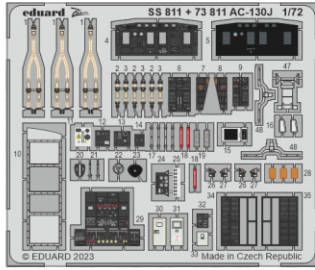

Related products: 73811 AC-130J interior 1/72