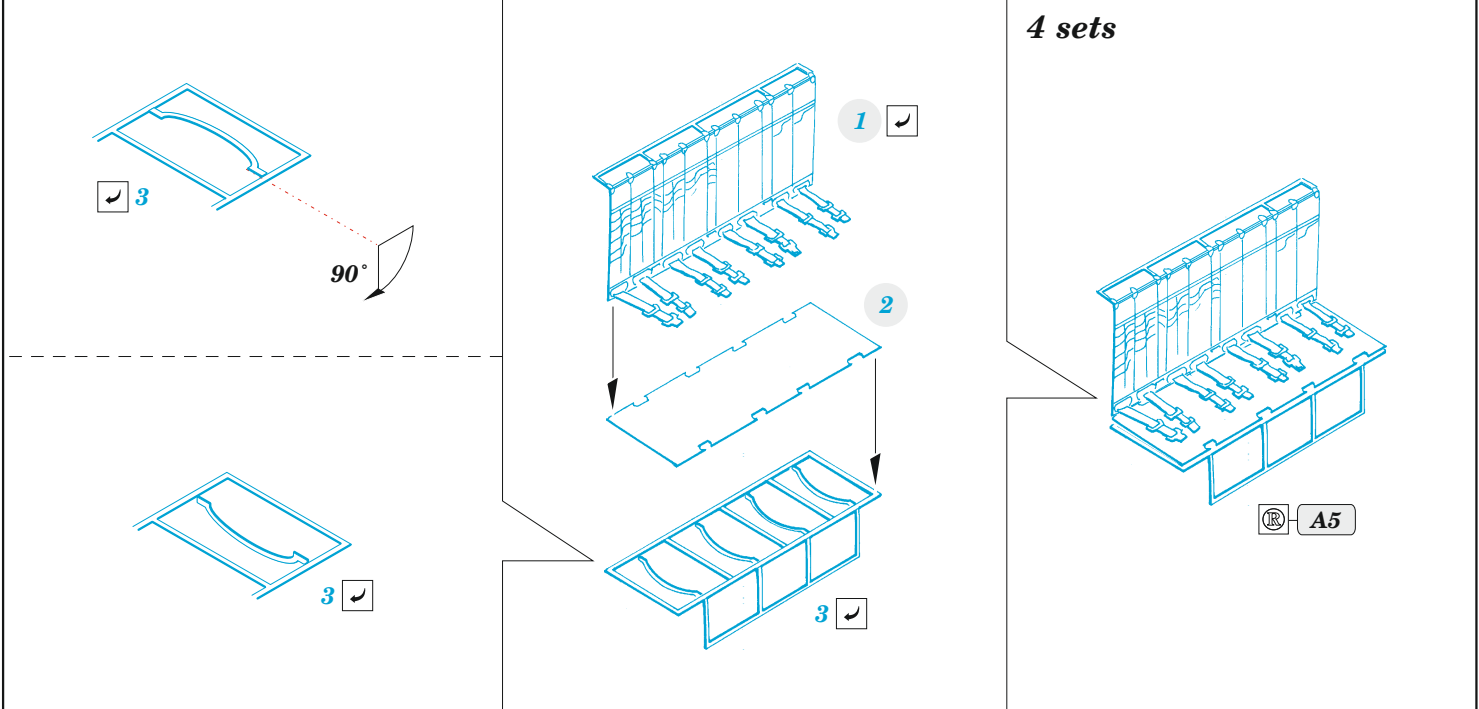

# AC-130J cargo seatbelts STEEL

eduard

73 812

## 1/72

detail set for ZVEZDA 1/72 kit • sada detailů pro stavebnici ZVEZDA 1/72

- APPLY EXPRESS MASK AND PAINT BEFORE GLUING  
POUŽIT EXPRESS MASK NABARVIT PŘED SLEPENÍM
  - SYMMETRICAL ASSEMBLY  
SYMETRICKÁ MONTÁŽ
  - REMOVE  
ODSTRANIT
  - GRIND  
OBROUSIT
  - DRILL HOLE  
VRTAT OTVOR
  - BEND  
OHNOUT
  - OPTION  
VOLBA
  - REPLACE  
NAHRADIT
  - REVERSE SIDE  
OTOČIT
- 1** COLORED ETCHED PARTS  
LEPTANÉ BAREVNÉ DÍLY
- 1** ETCHED PARTS  
LEPTANÉ NEBAREVNÉ DÍLY
- 1** ORIGINAL KIT PARTS  
PŮVODNÍ DÍLY STAVEBNICE

ORIGINAL KIT PARTS PŮVODNÍ DÍLY STAVEBNICE	PHOTO-ETCHED PARTS LEPTANÉ DÍLY	PARTS TO BE REMOVED DÍLY K ODSTRANĚNÍ	FILL TMELIT
---	------------------------------------	--	----------------