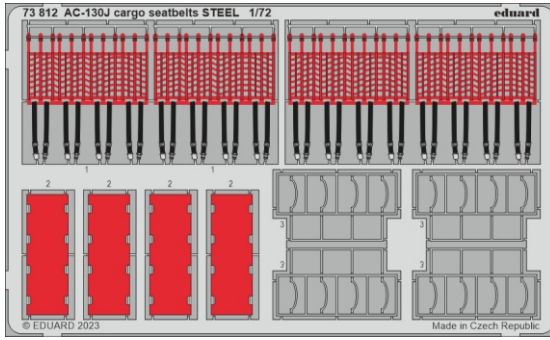

# AC-130J cargo seatbelts STEEL

eduard

73 812

## 1/72

detail set for ZVEZDA 1/72 kit • sada detailů pro stavebnici ZVEZDA 1/72

- APPLY EXPRESS MASK AND PAINT BEFORE GLUING  
POUŽIT EXPRESS MASK NABARVIT PŘED SLEPENÍM
  - SYMMETRICAL ASSEMBLY  
SYMETRICKÁ MONTÁŽ
  - REMOVE  
ODSTRANIT
  - GRIND  
OBROUSIT
  - DRILL HOLE  
VRTAT OTVOR
  - BEND  
OHNOUT
  - OPTION  
VOLBA
  - REPLACE  
NAHRADIT
  - REVERSE SIDE  
OTOČIT
- 1** COLORED ETCHED PARTS  
LEPTANÉ BAREVNÉ DÍLY
- 1** ETCHED PARTS  
LEPTANÉ NEBAREVNÉ DÍLY
- 1** ORIGINAL KIT PARTS  
PŮVODNÍ DÍLY STAVEBNICE

ORIGINAL KIT PARTS PŮVODNÍ DÍLY STAVEBNICE	PHOTO-ETCHED PARTS LEPTANÉ DÍLY	PARTS TO BE REMOVED DÍLY K ODSTRANĚNÍ	FILL TMELIT
---	------------------------------------	--	----------------