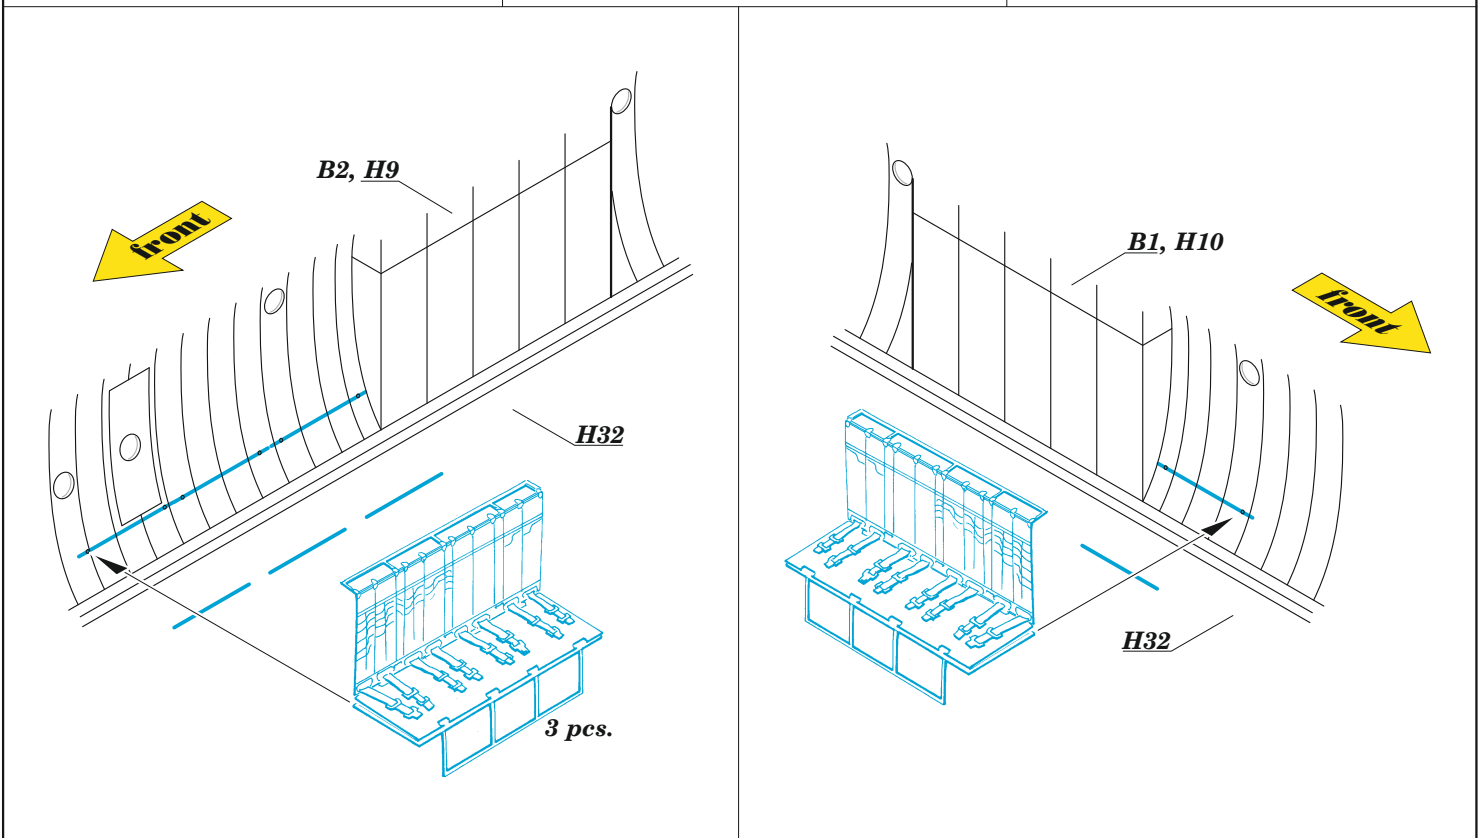

# AC-130J cargo seatbelts STEEL

eduard

73 812

## 1/72

detail set for ZVEZDA 1/72 kit • sada detailů pro stavebnici ZVEZDA 1/72

- APPLY EXPRESS MASK AND PAINT BEFORE GLUING  
POUŽIT EXPRESS MASK NABARVIT PŘED SLEPENÍM
  - SYMMETRICAL ASSEMBLY  
SYMETRICKÁ MONTÁŽ
  - REMOVE  
ODSTRANIT
  - GRIND  
OBROUSIT
  - DRILL HOLE  
VRTAT OTVOR
  - BEND  
OHNOUT
  - OPTION  
VOLBA
  - REPLACE  
NAHRADIT
  - REVERSE SIDE  
OTOČIT
- 1** COLORED ETCHED PARTS  
LEPTANÉ BAREVNÉ DÍLY
- 1** ETCHED PARTS  
LEPTANÉ NEBAREVNÉ DÍLY
- 1** ORIGINAL KIT PARTS  
PŮVODNÍ DÍLY STAVEBNICE

ORIGINAL KIT PARTS PŮVODNÍ DÍLY STAVEBNICE	PHOTO-ETCHED PARTS LEPTANÉ DÍLY	PARTS TO BE REMOVED DÍLY K ODSTRANĚNÍ	FILL TMELIT
---	------------------------------------	--	----------------