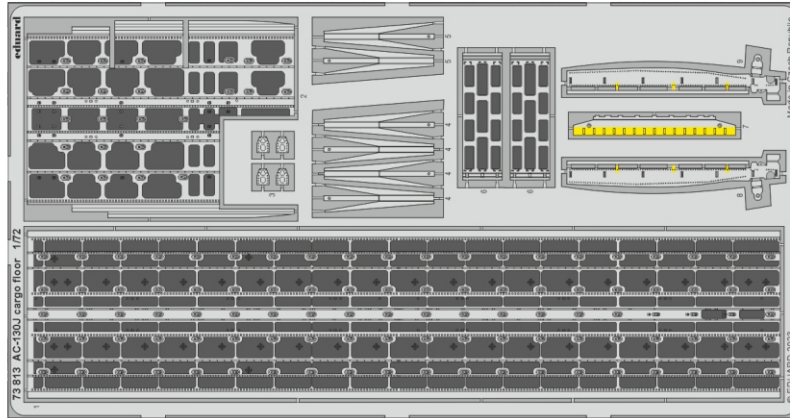

Related products: 73813 AC-130J cargo floor 1/72

Related products: 73814 AC-130J cargo interior 1/72