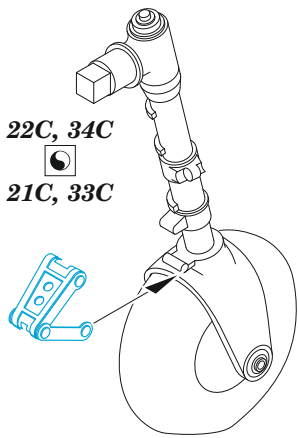

MC.202

eduard

32 1014

1/32

detail set for ITALERI 1/32 kit • sada detailů pro stavebnici ITALERI 1/32

- APPLY EXPRESS MASK AND PAINT BEFORE GLUING
POUŽIT EXPRESS MASK NABARVIT PŘED SLEPENÍM
 - SYMMETRICAL ASSEMBLY
SYMETRICKÁ MONTÁŽ
 - REMOVE
ODSTRANIT
 - GRIND
OBROUSIT
 - DRILL HOLE
VRTÁT OTVOR
 - BEND
OHNOUT
 - OPTION
VOLBA
 - REPLACE
NAHRADIT
 - REVERSE SIDE
OTOČIT
- 1** COLORED ETCHED PARTS
LEPTANÉ BAREVNÉ DÍLY
- 1** ETCHED PARTS
LEPTANÉ NEBAREVNÉ DÍLY
- 1** ORIGINAL KIT PARTS
PŮVODNÍ DÍLY STAVEBNICE

ORIGINAL KIT PARTS
PŮVODNÍ DÍLY STAVEBNICE

PHOTO-ETCHED PARTS
LEPTANÉ DÍLY

PARTS TO BE REMOVED
DÍLY K ODSTRANĚNÍ

FILL
TMELIT

Related products: 32 488 MC.202 landing flaps

Related products: 33 360 MC.202 seatbelts STEEL