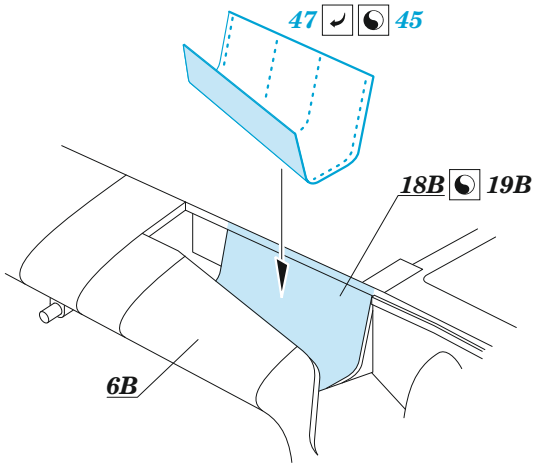

MC.202

eduard

32 1014

1/32

detail set for ITALERI 1/32 kit • sada detailů pro stavebnici ITALERI 1/32

- APPLY EXPRESS MASK AND PAINT BEFORE GLUING
POUŽIT EXPRESS MASK NABARVIT PŘED SLEPENÍM
 - SYMMETRICAL ASSEMBLY
SYMETRICKÁ MONTÁŽ
 - REMOVE
ODSTRANIT
 - GRIND
OBROUSIT
 - DRILL HOLE
VRTÁT OTVOR
 - BEND
OHNOUT
 - OPTION
VOLBA
 - REPLACE
NAHRADIT
 - REVERSE SIDE
OTOČIT
- 1** COLORED ETCHED PARTS
LEPTANÉ BAREVNÉ DÍLY
- 1** ETCHED PARTS
LEPTANÉ NEBAREVNÉ DÍLY
- 1** ORIGINAL KIT PARTS
PŮVODNÍ DÍLY STAVEBNICE

ORIGINAL KIT PARTS
PŮVODNÍ DÍLY STAVEBNICE

PHOTO-ETCHED PARTS
LEPTANÉ DÍLY

PARTS TO BE REMOVED
DÍLY K ODSTRANĚNÍ

FILL
TMELIT

Related products: 32 488 MC.202 landing flaps

Related products: 33 360 MC.202 seatbelts STEEL