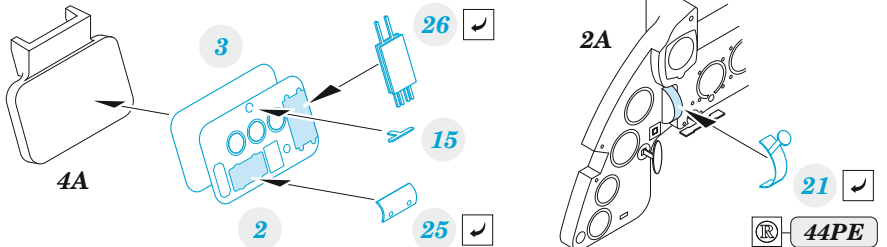

MC.202

eduard

32 1014

1/32

detail set for ITALERI 1/32 kit • sada detailů pro stavebnici ITALERI 1/32

- APPLY EXPRESS MASK AND PAINT BEFORE GLUING
POUŽIT EXPRESS MASK NABARVIT PŘED SLEPENÍM
 - SYMMETRICAL ASSEMBLY
SYMETRICKÁ MONTÁŽ
 - REMOVE
ODSTRANIT
 - GRIND
OBROUSIT
 - DRILL HOLE
VRTÁT OTVOR
 - BEND
OHNOUT
 - OPTION
VOLBA
 - REPLACE
NAHRADIT
 - REVERSE SIDE
OTOČIT
- 1** COLORED ETCHED PARTS
LEPTANÉ BAREVNÉ DÍLY
- 1** ETCHED PARTS
LEPTANÉ NEBAREVNÉ DÍLY
- 1** ORIGINAL KIT PARTS
PŮVODNÍ DÍLY STAVEBNICE

ORIGINAL KIT PARTS
PŮVODNÍ DÍLY STAVEBNICE

PHOTO-ETCHED PARTS
LEPTANÉ DÍLY

PARTS TO BE REMOVED
DÍLY K ODSTRANĚNÍ

FILL
TMELIT

Related products: 32 488 MC.202 landing flaps

Related products: 33 360 MC.202 seatbelts STEEL