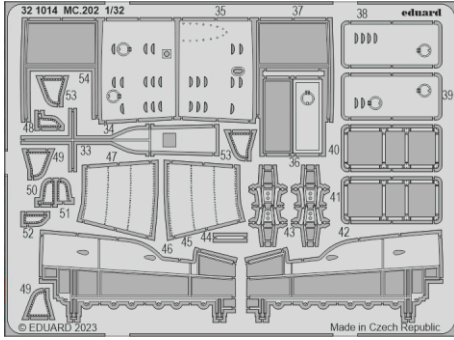

MC.202

eduard

32 1014

1/32

detail set for ITALERI 1/32 kit • sada detailů pro stavebnici ITALERI 1/32

- APPLY EXPRESS MASK AND PAINT BEFORE GLUING
POUŽIT EXPRESS MASK NABARVIT PŘED SLEPENÍM
 - SYMMETRICAL ASSEMBLY
SYMETRICKÁ MONTÁŽ
 - REMOVE
ODSTRANIT
 - GRIND
OBROUSIT
 - DRILL HOLE
VRTÁT OTVOR
 - BEND
OHNOUT
 - OPTION
VOLBA
 - REPLACE
NAHRADIT
 - REVERSE SIDE
OTOČIT
- 1** COLORED ETCHED PARTS
LEPTANÉ BAREVNÉ DÍLY
- 1** ETCHED PARTS
LEPTANÉ NEBAREVNÉ DÍLY
- 1** ORIGINAL KIT PARTS
PŮVODNÍ DÍLY STAVEBNICE

ORIGINAL KIT PARTS
PŮVODNÍ DÍLY STAVEBNICE

PHOTO-ETCHED PARTS
LEPTANÉ DÍLY

PARTS TO BE REMOVED
DÍLY K ODSTRANĚNÍ

FILL
TMELIT

Related products: 32 488 MC.202 landing flaps

Related products: 33 360 MC.202 seatbelts STEEL