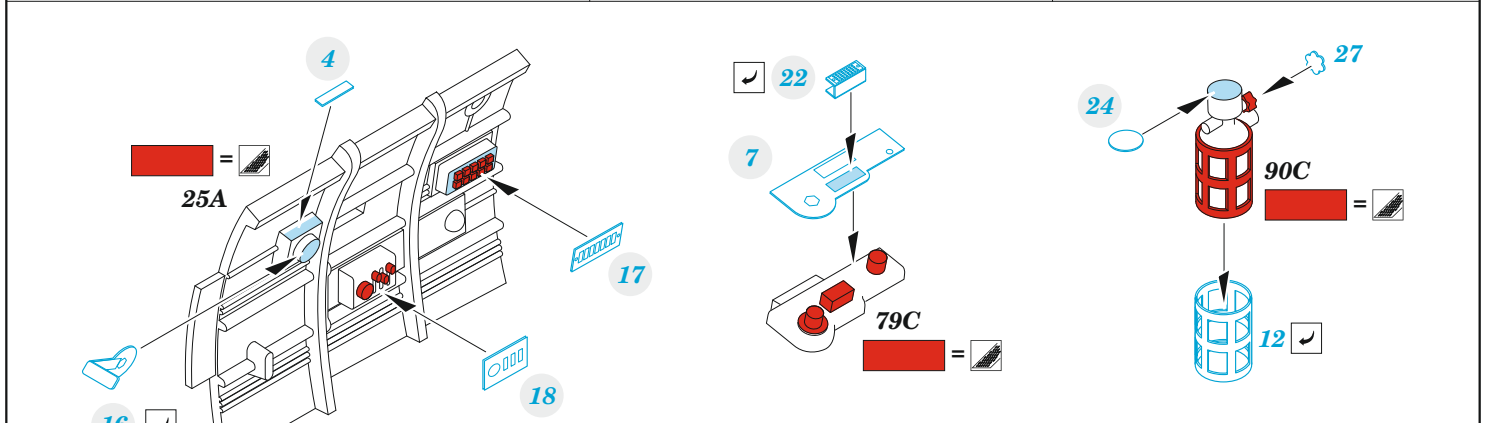

MC.202

eduard

32 1014

1/32

detail set for ITALERI 1/32 kit • sada detailů pro stavebnici ITALERI 1/32

- APPLY EXPRESS MASK AND PAINT BEFORE GLUING
POUŽIT EXPRESS MASK NABARVIT PŘED SLEPENÍM
 - SYMMETRICAL ASSEMBLY
SYMETRICKÁ MONTÁŽ
 - REMOVE
ODSTRANIT
 - GRIND
OBROUSIT
 - DRILL HOLE
VRTÁT OTVOR
 - BEND
OHNOUT
 - OPTION
VOLBA
 - REPLACE
NAHRADIT
 - REVERSE SIDE
OTOČIT
- 1** COLORED ETCHED PARTS
LEPTANÉ BAREVNÉ DÍLY
- 1** ETCHED PARTS
LEPTANÉ NEBAREVNÉ DÍLY
- 1** ORIGINAL KIT PARTS
PŮVODNÍ DÍLY STAVEBNICE

ORIGINAL KIT PARTS
PŮVODNÍ DÍLY STAVEBNICE

PHOTO-ETCHED PARTS
LEPTANÉ DÍLY

PARTS TO BE REMOVED
DÍLY K ODSTRANĚNÍ

FILL
TMELIT

Related products: 32 488 MC.202 landing flaps

Related products: 33 360 MC.202 seatbelts STEEL