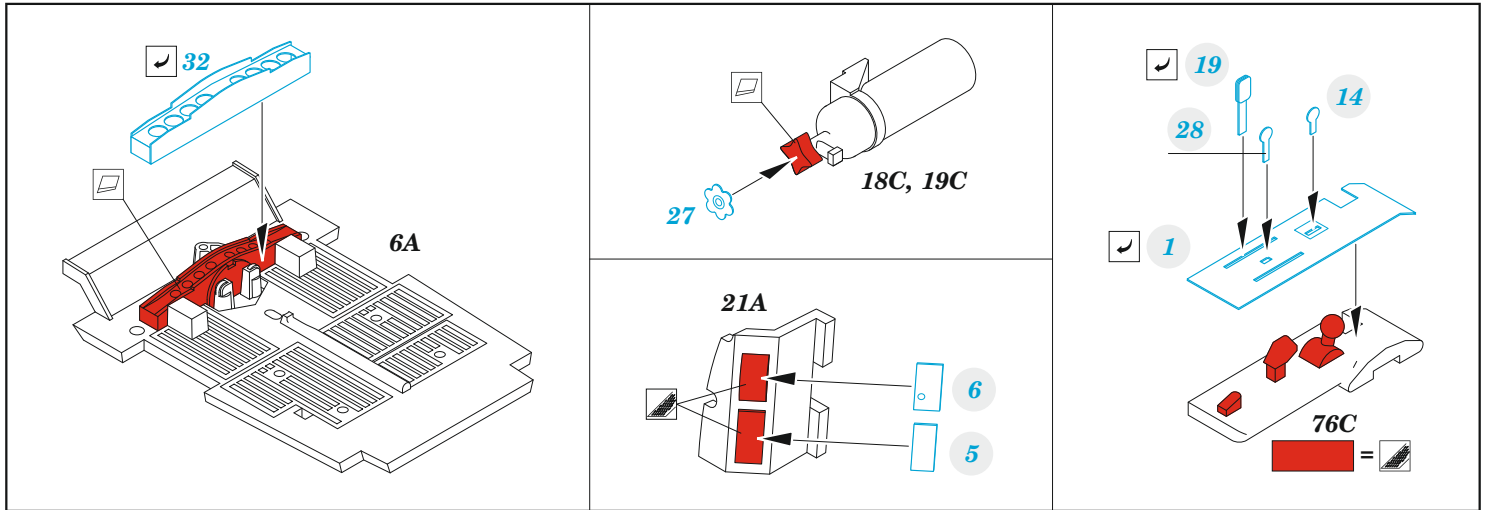

MC.202

eduard

32 1014

1/32

detail set for ITALERI 1/32 kit • sada detailů pro stavebnici ITALERI 1/32

- APPLY EXPRESS MASK AND PAINT BEFORE GLUING
POUŽIT EXPRESS MASK NABARVIT PŘED SLEPENÍM
 - SYMMETRICAL ASSEMBLY
SYMETRICKÁ MONTÁŽ
 - REMOVE
ODSTRANIT
 - GRIND
OBROUSIT
 - DRILL HOLE
VRTÁT OTVOR
 - BEND
OHNOUT
 - OPTION
VOLBA
 - REPLACE
NAHRADIT
 - REVERSE SIDE
OTOČIT
- 1** COLORED ETCHED PARTS
LEPTANÉ BAREVNÉ DÍLY
- 1** ETCHED PARTS
LEPTANÉ NEBAREVNÉ DÍLY
- 1** ORIGINAL KIT PARTS
PŮVODNÍ DÍLY STAVEBNICE

ORIGINAL KIT PARTS
PŮVODNÍ DÍLY STAVEBNICE

PHOTO-ETCHED PARTS
LEPTANÉ DÍLY

PARTS TO BE REMOVED
DÍLY K ODSTRANĚNÍ

FILL
TMELIT

Related products: 32 488 MC.202 landing flaps

Related products: 33 360 MC.202 seatbelts STEEL