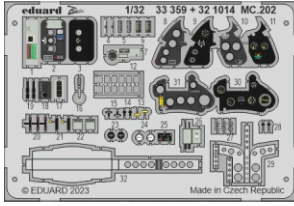

MC.202

eduard

32 1014

1/32

detail set for ITALERI 1/32 kit • sada detailů pro stavebnici ITALERI 1/32

- APPLY EXPRESS MASK AND PAINT BEFORE GLUING
POUŽIT EXPRESS MASK NABARVIT PŘED SLEPENÍM
 - SYMMETRICAL ASSEMBLY
SYMETRICKÁ MONTÁŽ
 - REMOVE
ODSTRANIT
 - GRIND
OBROUSIT
 - DRILL HOLE
VRTÁT OTVOR
 - BEND
OHNOUT
 - OPTION
VOLBA
 - REPLACE
NAHRADIT
 - REVERSE SIDE
OTOČIT
- 1** COLORED ETCHED PARTS
LEPTANÉ BAREVNÉ DÍLY
- 1** ETCHED PARTS
LEPTANÉ NEBAREVNÉ DÍLY
- 1** ORIGINAL KIT PARTS
PŮVODNÍ DÍLY STAVEBNICE

ORIGINAL KIT PARTS
PŮVODNÍ DÍLY STAVEBNICE

PHOTO-ETCHED PARTS
LEPTANÉ DÍLY

PARTS TO BE REMOVED
DÍLY K ODSTRANĚNÍ

FILL
TMELIT

Related products: 32 488 MC.202 landing flaps

Related products: 33 360 MC.202 seatbelts STEEL