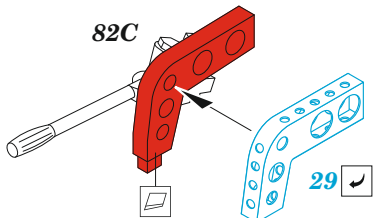

MC.202

eduard

32 1014

1/32

detail set for ITALERI 1/32 kit • sada detailů pro stavebnici ITALERI 1/32

- APPLY EXPRESS MASK AND PAINT BEFORE GLUING
POUŽIT EXPRESS MASK NABARVIT PŘED SLEPENÍM
 - SYMMETRICAL ASSEMBLY
SYMETRICKÁ MONTÁŽ
 - REMOVE
ODSTRANIT
 - GRIND
OBROUSIT
 - DRILL HOLE
VRTÁT OTVOR
 - BEND
OHNOUT
 - OPTION
VOLBA
 - REPLACE
NAHRADIT
 - REVERSE SIDE
OTOČIT
- 1** COLORED ETCHED PARTS
LEPTANÉ BAREVNÉ DÍLY
- 1** ETCHED PARTS
LEPTANÉ NEBAREVNÉ DÍLY
- 1** ORIGINAL KIT PARTS
PŮVODNÍ DÍLY STAVEBNICE

ORIGINAL KIT PARTS
PŮVODNÍ DÍLY STAVEBNICE

PHOTO-ETCHED PARTS
LEPTANÉ DÍLY

PARTS TO BE REMOVED
DÍLY K ODSTRANĚNÍ

FILL
TMELIT

Related products: 32 488 MC.202 landing flaps

Related products: 33 360 MC.202 seatbelts STEEL