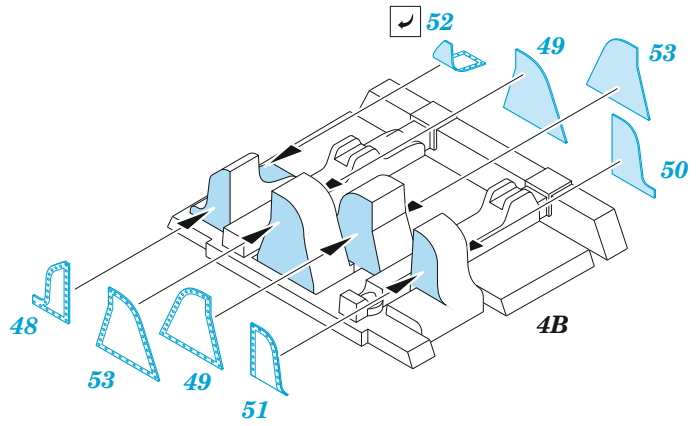

MC.202

eduard

32 1014

1/32

detail set for ITALERI 1/32 kit • sada detailů pro stavebnici ITALERI 1/32

- APPLY EXPRESS MASK AND PAINT BEFORE GLUING
POUŽIT EXPRESS MASK NABARVIT PŘED SLEPENÍM
 - SYMMETRICAL ASSEMBLY
SYMETRICKÁ MONTÁŽ
 - REMOVE
ODSTRANIT
 - GRIND
OBROUSIT
 - DRILL HOLE
VRTÁT OTVOR
 - BEND
OHNOUT
 - OPTION
VOLBA
 - REPLACE
NAHRADIT
 - REVERSE SIDE
OTOČIT
- 1** COLORED ETCHED PARTS
LEPTANÉ BAREVNÉ DÍLY
- 1** ETCHED PARTS
LEPTANÉ NEBAREVNÉ DÍLY
- 1** ORIGINAL KIT PARTS
PŮVODNÍ DÍLY STAVEBNICE

ORIGINAL KIT PARTS
PŮVODNÍ DÍLY STAVEBNICE

PHOTO-ETCHED PARTS
LEPTANÉ DÍLY

PARTS TO BE REMOVED
DÍLY K ODSTRANĚNÍ

FILL
TMELIT

Related products: 32 488 MC.202 landing flaps

Related products: 33 360 MC.202 seatbelts STEEL