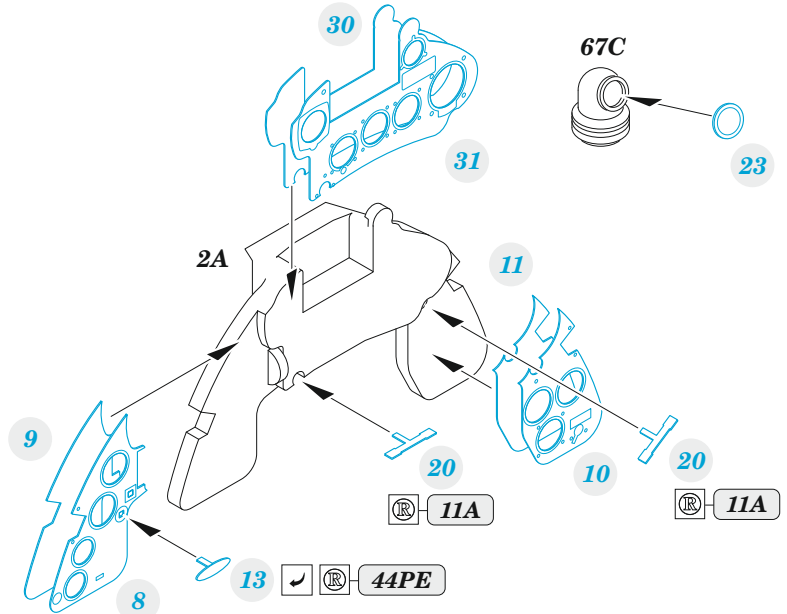

MC.202

eduard

32 1014

1/32

detail set for ITALERI 1/32 kit • sada detailů pro stavebnici ITALERI 1/32

- APPLY EXPRESS MASK AND PAINT BEFORE GLUING
POUŽIT EXPRESS MASK NABARVIT PŘED SLEPENÍM
 - SYMMETRICAL ASSEMBLY
SYMETRICKÁ MONTÁŽ
 - REMOVE
ODSTRANIT
 - GRIND
OBROUSIT
 - DRILL HOLE
VRTÁT OTVOR
 - BEND
OHNOUT
 - OPTION
VOLBA
 - REPLACE
NAHRADIT
 - REVERSE SIDE
OTOČIT
- 1** COLORED ETCHED PARTS
LEPTANÉ BAREVNÉ DÍLY
- 1** ETCHED PARTS
LEPTANÉ NEBAREVNÉ DÍLY
- 1** ORIGINAL KIT PARTS
PŮVODNÍ DÍLY STAVEBNICE

ORIGINAL KIT PARTS
PŮVODNÍ DÍLY STAVEBNICE

PHOTO-ETCHED PARTS
LEPTANÉ DÍLY

PARTS TO BE REMOVED
DÍLY K ODSTRANĚNÍ

FILL
TMELIT

Related products: 32 488 MC.202 landing flaps

Related products: 33 360 MC.202 seatbelts STEEL