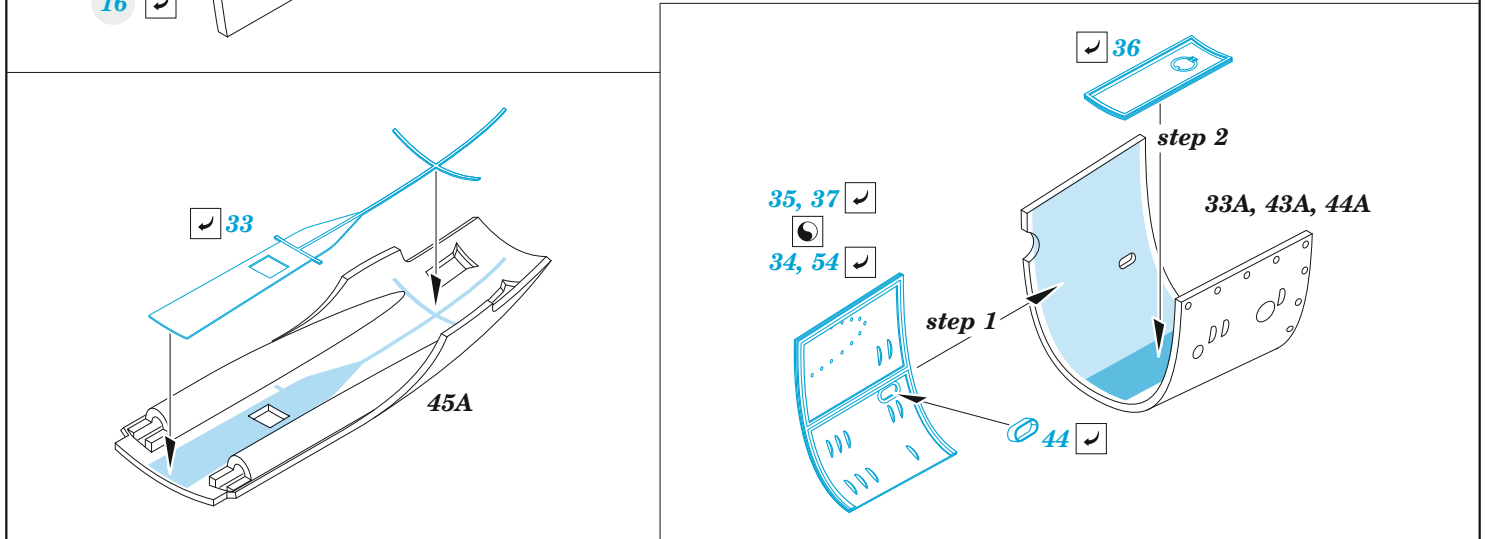

MC.202

eduard

32 1014

1/32

detail set for ITALERI 1/32 kit • sada detailů pro stavebnici ITALERI 1/32

- APPLY EXPRESS MASK AND PAINT BEFORE GLUING
POUŽIT EXPRESS MASK NABARVIT PŘED SLEPENÍM
 - SYMMETRICAL ASSEMBLY
SYMETRICKÁ MONTÁŽ
 - REMOVE
ODSTRANIT
 - GRIND
OBROUSIT
 - DRILL HOLE
VRTÁT OTVOR
 - BEND
OHNOUT
 - OPTION
VOLBA
 - REPLACE
NAHRADIT
 - REVERSE SIDE
OTOČIT
- 1** COLORED ETCHED PARTS
LEPTANÉ BAREVNÉ DÍLY
- 1** ETCHED PARTS
LEPTANÉ NEBAREVNÉ DÍLY
- 1** ORIGINAL KIT PARTS
PŮVODNÍ DÍLY STAVEBNICE

ORIGINAL KIT PARTS
PŮVODNÍ DÍLY STAVEBNICE

PHOTO-ETCHED PARTS
LEPTANÉ DÍLY

PARTS TO BE REMOVED
DÍLY K ODSTRANĚNÍ

FILL
TMELIT

Related products: 32 488 MC.202 landing flaps

Related products: 33 360 MC.202 seatbelts STEEL