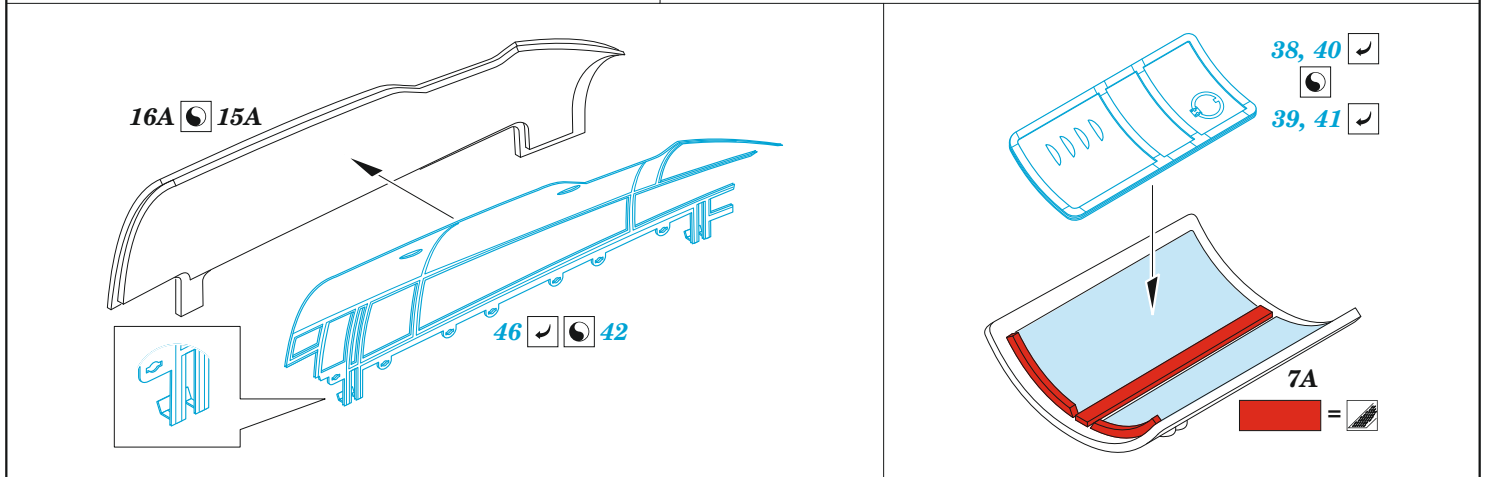

MC.202

eduard

32 1014

1/32

detail set for ITALERI 1/32 kit • sada detailů pro stavebnici ITALERI 1/32

- APPLY EXPRESS MASK AND PAINT BEFORE GLUING
POUŽIT EXPRESS MASK NABARVIT PŘED SLEPENÍM
 - SYMMETRICAL ASSEMBLY
SYMETRICKÁ MONTÁŽ
 - REMOVE
ODSTRANIT
 - GRIND
OBROUSIT
 - DRILL HOLE
VRTÁT OTVOR
 - BEND
OHNOUT
 - OPTION
VOLBA
 - REPLACE
NAHRADIT
 - REVERSE SIDE
OTOČIT
- 1** COLORED ETCHED PARTS
LEPTANÉ BAREVNÉ DÍLY
- 1** ETCHED PARTS
LEPTANÉ NEBAREVNÉ DÍLY
- 1** ORIGINAL KIT PARTS
PŮVODNÍ DÍLY STAVEBNICE

ORIGINAL KIT PARTS
PŮVODNÍ DÍLY STAVEBNICE

PHOTO-ETCHED PARTS
LEPTANÉ DÍLY

PARTS TO BE REMOVED
DÍLY K ODSTRANĚNÍ

FILL
TMELIT

Related products: 32 488 MC.202 landing flaps

Related products: 33 360 MC.202 seatbelts STEEL