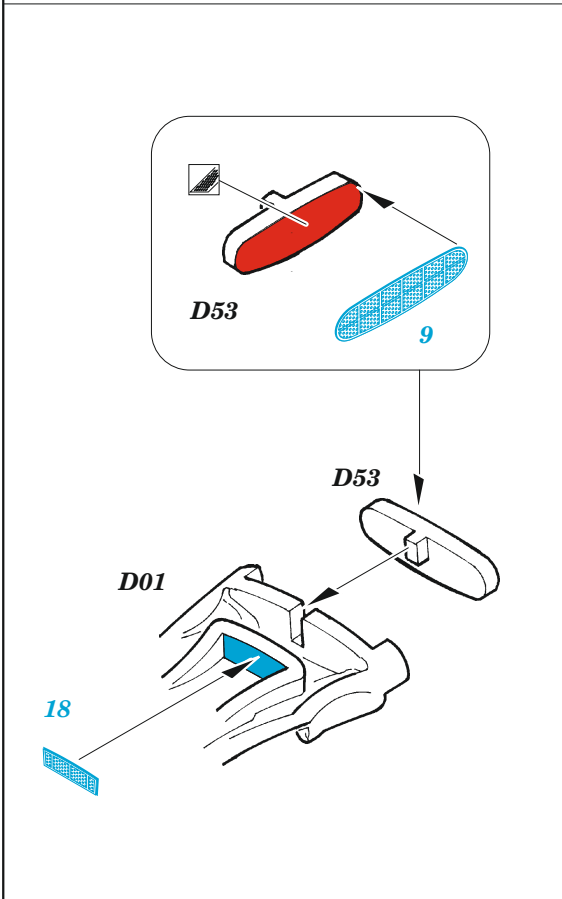

P-51D-5 exterior

eduard

48 1013

1/48

detail set for 1/48 AIRFIX kit • sada detailů pro stavebnici 1/72 AIRFIX

- APPLY EXPRESS MASK AND PAINT BEFORE GLUING
POUŽIT EXPRESS MASK NABARVIT PŘED SLEPENÍM
 - SYMMETRICAL ASSEMBLY
SYMETRICKÁ MONTÁŽ
 - REMOVE
ODSTRANIT
 - GRIND
OBROUSIT
 - DRILL HOLE
VRTÁT OTVOR
 - COLORED ETCHED PARTS
LEPTANÉ BAREVNÉ DÍLY
 - ETCHED PARTS
LEPTANÉ NEBAREVNÉ DÍLY
 - ORIGINAL KIT PARTS
PŮVODNÍ DÍLY STAVEBNICE
- BEND
OHNOUT
 - OPTION
VOLBA
 - REPLACE
NAHRADIT

ORIGINAL KIT PARTS PŮVODNÍ DÍLY STAVEBNICE	PHOTO-ETCHED PARTS LEPTANÉ DÍLY	PARTS TO BE REMOVED DÍLY K ODSTRANĚNÍ	FILL TMELIT
---	------------------------------------	--	----------------

☑ 3 ☐

D06 ☐ D07

☐ 5 ☐

☑ 4 ☐

☑ 15

D25+D26
4 sets

Related products: FE 1074 + 49 1074 P-51D-5 1/48

Related products: FE 1075 P-51D-5 seatbelts STEEL 1/48