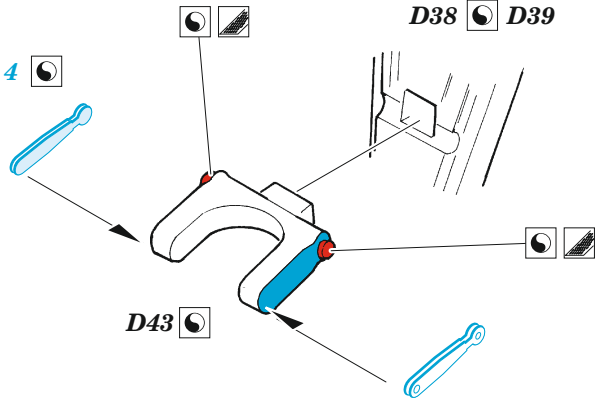

ORIGINAL KIT PARTS PŮVODNÍ DÍLY STAVEBNICE	PHOTO-ETCHED PARTS LEPTANÉ DÍLY	PARTS TO BE REMOVED DÍLY K ODSTRANĚNÍ	FILL TMELIT
---	------------------------------------	--	----------------

☑ 3 ☐

D06 ☐ D07

☐ 5 ☐

☑ 21 ☐ 22

C01

☐ ☐

☑ 19 ☐ 20

B11 ☐ B12

D38 ☐ D39

☑ 4 ☐

D43 ☐

☑ 4 ☐

☑ 15

D25+D26
4 sets

Related products: FE 1074 + 49 1074 P-51D-5 1/48

Related products: FE 1075 P-51D-5 seatbelts STEEL 1/48