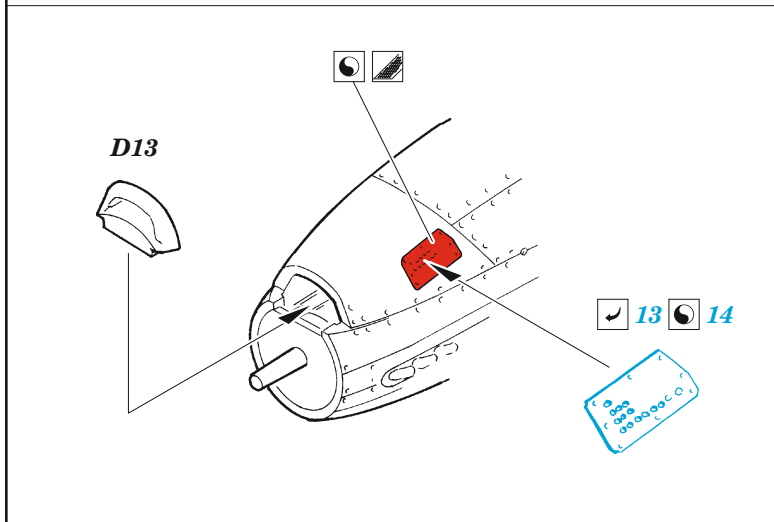

P-51D-5 exterior

eduard

48 1013

1/48

detail set for 1/48 AIRFIX kit • sada detailů pro stavebnici 1/72 AIRFIX

- APPLY EXPRESS MASK AND PAINT BEFORE GLUING
POUŽIT EXPRESS MASK NABARVIT PŘED SLEPENÍM
 - SYMMETRICAL ASSEMBLY
SYMETRICKÁ MONTÁŽ
 - REMOVE
ODSTRANIT
 - GRIND
OBROUSIT
 - DRILL HOLE
VRTÁT OTVOR
 - COLORED ETCHED PARTS
LEPTANÉ BAREVNÉ DÍLY
 - ETCHED PARTS
LEPTANÉ NEBAREVNÉ DÍLY
 - ORIGINAL KIT PARTS
PŮVODNÍ DÍLY STAVEBNICE
- BEND
OHNOUT
 - OPTION
VOLBA
 - REPLACE
NAHRADIT

ORIGINAL KIT PARTS PŮVODNÍ DÍLY STAVEBNICE	PHOTO-ETCHED PARTS LEPTANÉ DÍLY	PARTS TO BE REMOVED DÍLY K ODSTRANĚNÍ	FILL TMELIT
---	------------------------------------	--	----------------

☑ 3 ☐

D06 ☐ D07

☐ 5 ☐

☑ 4 ☐

☑ 15

D25+D26
4 sets

Related products: FE 1074 + 49 1074 P-51D-5 1/48

Related products: FE 1075 P-51D-5 seatbelts STEEL 1/48