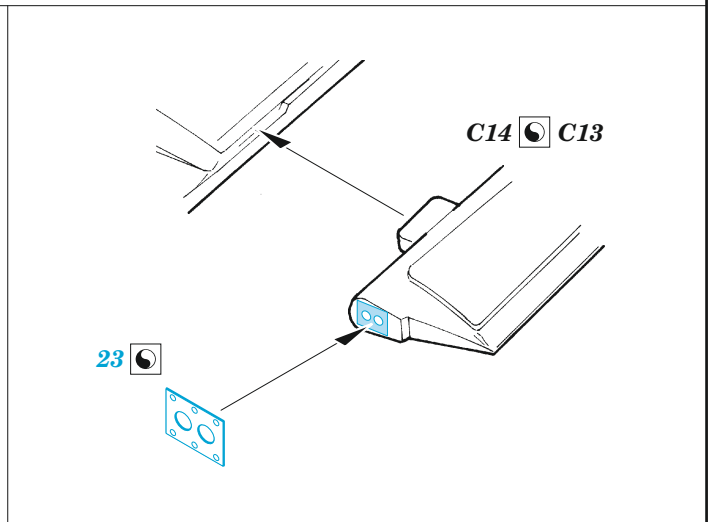

P-51D-5 exterior

eduard

48 1013

1/48

detail set for 1/48 AIRFIX kit • sada detailů pro stavebnici 1/72 AIRFIX

- APPLY EXPRESS MASK AND PAINT BEFORE GLUING
POUŽIT EXPRESS MASK NABARVIT PŘED SLEPENÍM
 - SYMMETRICAL ASSEMBLY
SYMETRICKÁ MONTÁŽ
 - REMOVE
ODSTRANIT
 - GRIND
OBROUSIT
 - DRILL HOLE
VRTÁT OTVOR
 - COLORED ETCHED PARTS
LEPTANÉ BAREVNÉ DÍLY
 - ETCHED PARTS
LEPTANÉ NEBAREVNÉ DÍLY
 - ORIGINAL KIT PARTS
PŮVODNÍ DÍLY STAVEBNICE
- BEND
OHNOUT
 - OPTION
VOLBA
 - REPLACE
NAHRADIT

ORIGINAL KIT PARTS PŮVODNÍ DÍLY STAVEBNICE	PHOTO-ETCHED PARTS LEPTANÉ DÍLY	PARTS TO BE REMOVED DÍLY K ODSTRANĚNÍ	FILL TMELIT
---	------------------------------------	--	----------------

☑ 3 ☐

D06 ☐ D07

☐ 5 ☐

☑ 4 ☐

☑ 15

D25+D26
4 sets

Related products: FE 1074 + 49 1074 P-51D-5 1/48

Related products: FE 1075 P-51D-5 seatbelts STEEL 1/48