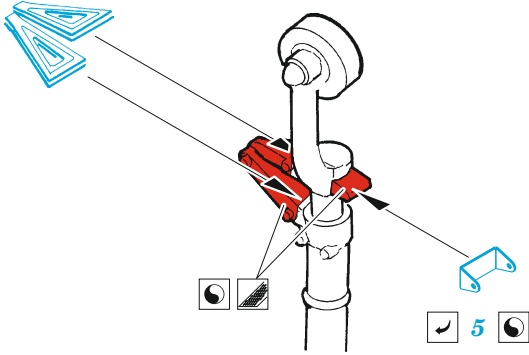

P-51D-5 exterior

eduard

48 1013

1/48

detail set for 1/48 AIRFIX kit • sada detailů pro stavebnici 1/72 AIRFIX

- APPLY EXPRESS MASK AND PAINT BEFORE GLUING
POUŽIT EXPRESS MASK NABARVIT PŘED SLEPENÍM
 - SYMMETRICAL ASSEMBLY
SYMETRICKÁ MONTÁŽ
 - REMOVE
ODSTRANIT
 - GRIND
OBROUSIT
 - DRILL HOLE
VRTÁT OTVOR
 - COLORED ETCHED PARTS
LEPTANÉ BAREVNÉ DÍLY
 - ETCHED PARTS
LEPTANÉ NEBAREVNÉ DÍLY
 - ORIGINAL KIT PARTS
PŮVODNÍ DÍLY STAVEBNICE
- BEND
OHNOUT
 - OPTION
VOLBA
 - REPLACE
NAHRADIT

ORIGINAL KIT PARTS PŮVODNÍ DÍLY STAVEBNICE	PHOTO-ETCHED PARTS LEPTANÉ DÍLY	PARTS TO BE REMOVED DÍLY K ODSTRANĚNÍ	FILL TMELIT
---	------------------------------------	--	----------------

☑ 3 ☐

D06 ☐ D07

☐ 5 ☐