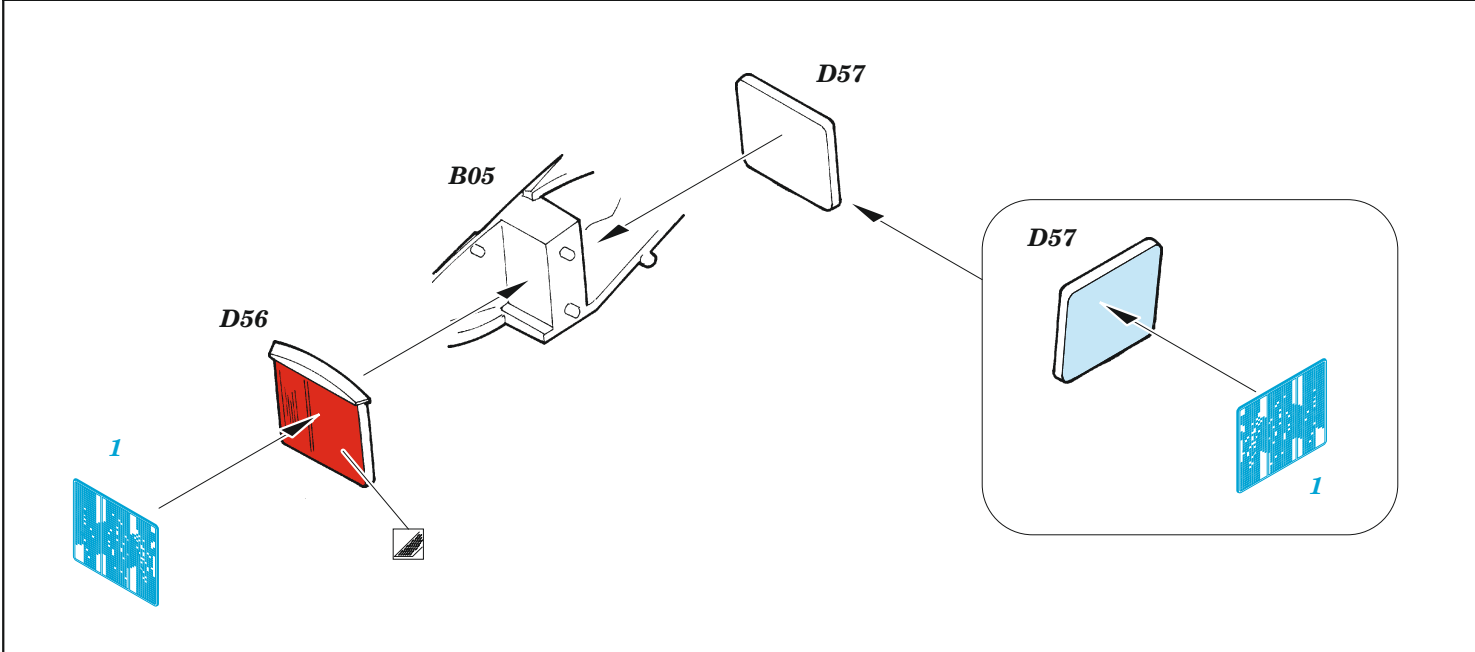

P-51D-5 exterior

eduard

48 1013

1/48

detail set for 1/48 AIRFIX kit • sada detailů pro stavebnici 1/72 AIRFIX

- APPLY EXPRESS MASK AND PAINT BEFORE GLUING
POUŽIT EXPRESS MASK NABARVIT PŘED SLEPENÍM
 - SYMMETRICAL ASSEMBLY
SYMETRICKÁ MONTÁŽ
 - REMOVE
ODSTRANIT
 - GRIND
OBROUSIT
 - DRILL HOLE
VRTÁT OTVOR
 - COLORED ETCHED PARTS
LEPTANÉ BAREVNÉ DÍLY
 - ETCHED PARTS
LEPTANÉ NEBAREVNÉ DÍLY
 - ORIGINAL KIT PARTS
PŮVODNÍ DÍLY STAVEBNICE
- BEND
OHNOUT
 - OPTION
VOLBA
 - REPLACE
NAHRADIT

ORIGINAL KIT PARTS PŮVODNÍ DÍLY STAVEBNICE	PHOTO-ETCHED PARTS LEPTANÉ DÍLY	PARTS TO BE REMOVED DÍLY K ODSTRANĚNÍ	FILL TMELIT
---	------------------------------------	--	----------------

☑ 3 ☐

D06 ☐ D07

☐ 5 ☐

☑ 4 ☐

☑ 15

D25+D26
4 sets

Related products: FE 1074 + 49 1074 P-51D-5 1/48

Related products: FE 1075 P-51D-5 seatbelts STEEL 1/48