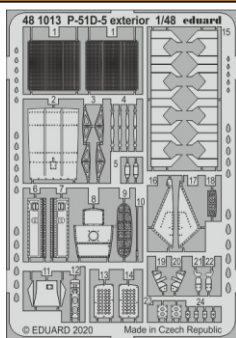

P-51D-5 exterior

eduard

48 1013

1/48

detail set for 1/48 AIRFIX kit • sada detailů pro stavebnici 1/72 AIRFIX

- APPLY EXPRESS MASK AND PAINT BEFORE GLUING
POUŽIT EXPRESS MASK NABARVIT PŘED SLEPENÍM
 - SYMMETRICAL ASSEMBLY
SYMETRICKÁ MONTÁŽ
 - REMOVE
ODSTRANIT
 - GRIND
OBROUSIT
 - DRILL HOLE
VRTÁT OTVOR
 - COLORED ETCHED PARTS
LEPTANÉ BAREVNÉ DÍLY
 - ETCHED PARTS
LEPTANÉ NEBAREVNÉ DÍLY
 - ORIGINAL KIT PARTS
PŮVODNÍ DÍLY STAVEBNICE
- BEND
OHNOUT
 - OPTION
VOLBA
 - REPLACE
NAHRADIT

ORIGINAL KIT PARTS PŮVODNÍ DÍLY STAVEBNICE	PHOTO-ETCHED PARTS LEPTANÉ DÍLY	PARTS TO BE REMOVED DÍLY K ODSTRANĚNÍ	FILL TMELIT
---	------------------------------------	--	----------------

☑ 3 ☐

D06 ☐ D07

☐ 5 ☐

☑ 21 ☐ 22

C01

☐ ☐

☑ 19 ☐ 20

B11 ☐ B12

D38 ☐ D39

☑ 4 ☐

D43 ☐

☑ 4 ☐

☑ 15

D25+D26
4 sets

Related products: FE 1074 + 49 1074 P-51D-5 1/48

Related products: FE 1075 P-51D-5 seatbelts STEEL 1/48