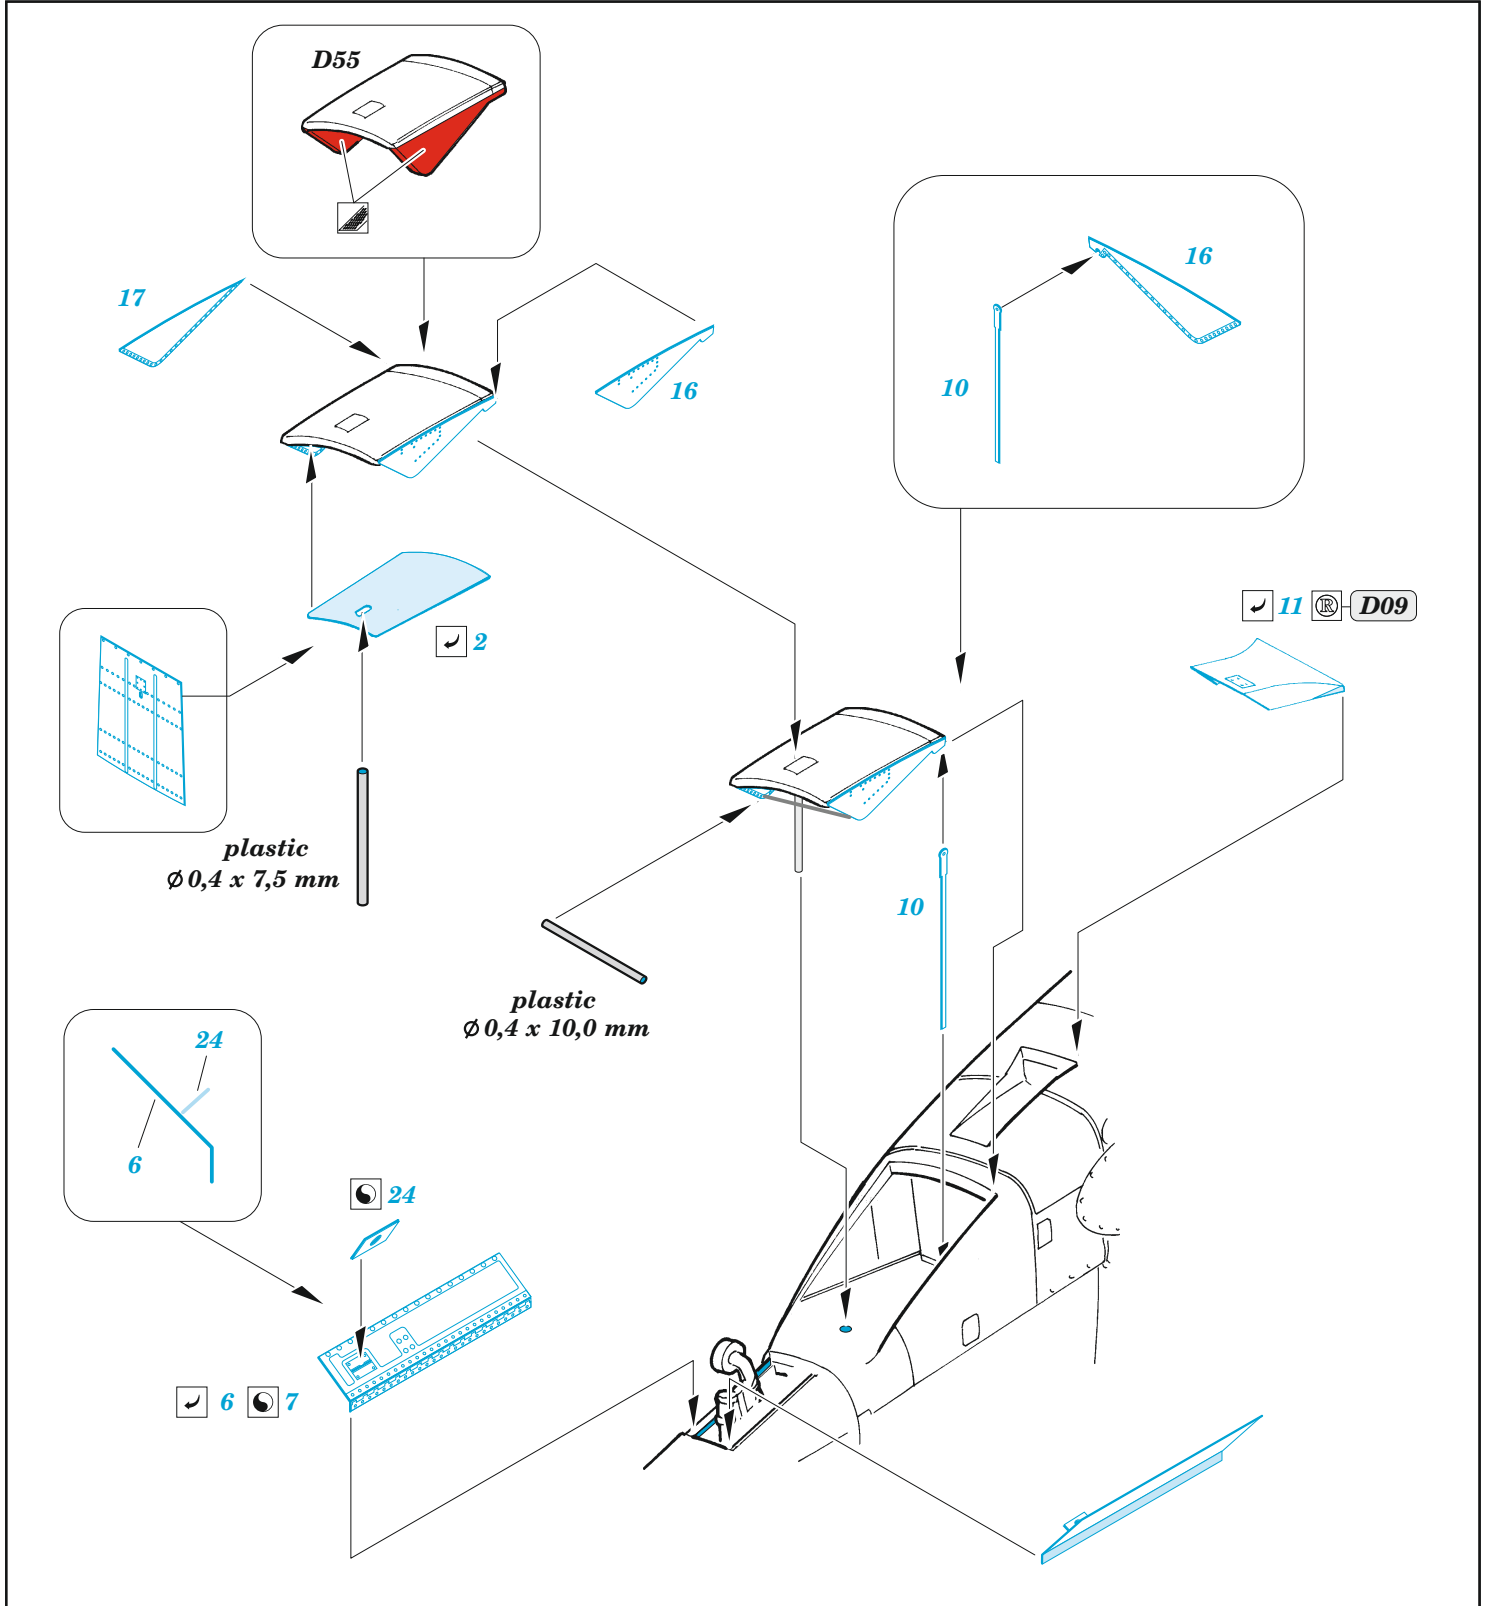

P-51D-5 exterior

eduard

48 1013

1/48

detail set for 1/48 AIRFIX kit • sada detailů pro stavebnici 1/72 AIRFIX

- APPLY EXPRESS MASK AND PAINT BEFORE GLUING
POUŽIT EXPRESS MASK NABARVIT PŘED SLEPENÍM
 - SYMMETRICAL ASSEMBLY
SYMETRICKÁ MONTÁŽ
 - REMOVE
ODSTRANIT
 - GRIND
OBROUSIT
 - DRILL HOLE
VRTÁT OTVOR
 - COLORED ETCHED PARTS
LEPTANÉ BAREVNÉ DÍLY
 - ETCHED PARTS
LEPTANÉ NEBAREVNÉ DÍLY
 - ORIGINAL KIT PARTS
PŮVODNÍ DÍLY STAVEBNICE
- BEND
OHNOUT
 - OPTION
VOLBA
 - REPLACE
NAHRADIT

ORIGINAL KIT PARTS PŮVODNÍ DÍLY STAVEBNICE	PHOTO-ETCHED PARTS LEPTANÉ DÍLY	PARTS TO BE REMOVED DÍLY K ODSTRANĚNÍ	FILL TMELIT
---	------------------------------------	--	----------------

☑ 3 ☐

D06 ☐ D07

☐ 5 ☐

☑ 4 ☐

☑ 15

D25+D26
4 sets

Related products: FE 1074 + 49 1074 P-51D-5 1/48

Related products: FE 1075 P-51D-5 seatbelts STEEL 1/48