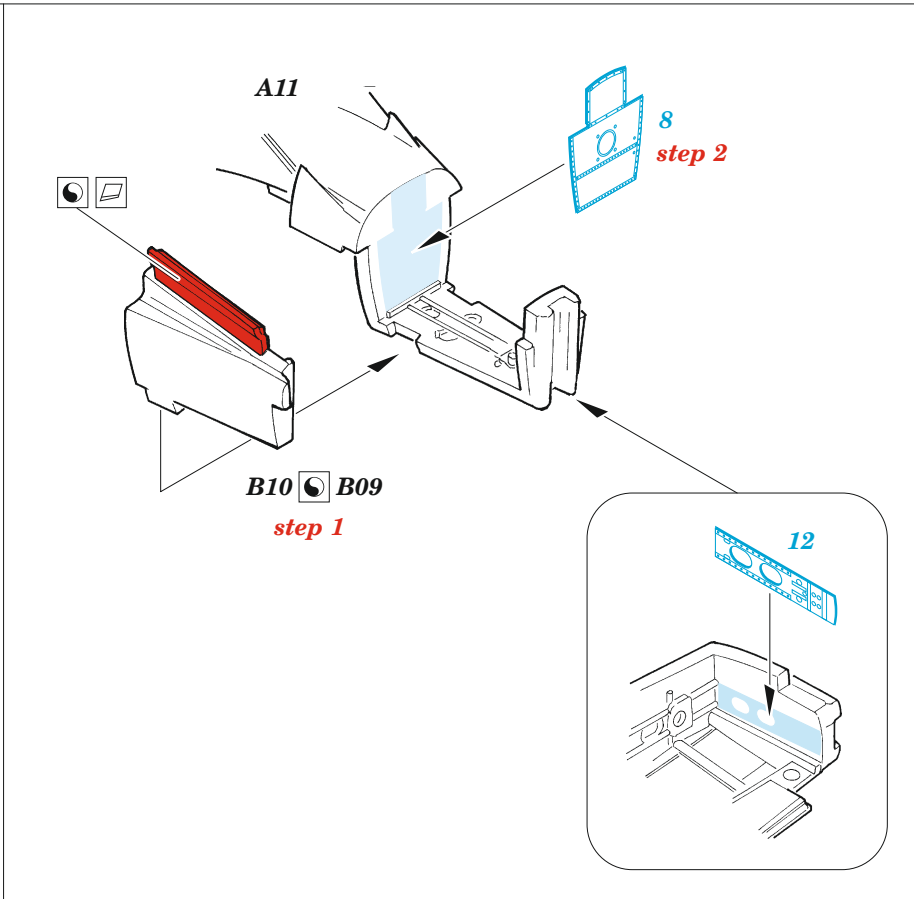

P-51D-5 exterior

eduard

48 1013

1/48

detail set for 1/48 AIRFIX kit • sada detailů pro stavebnici 1/72 AIRFIX

- APPLY EXPRESS MASK AND PAINT BEFORE GLUING
POUŽIT EXPRESS MASK NABARVIT PŘED SLEPENÍM
 - SYMMETRICAL ASSEMBLY
SYMETRICKÁ MONTÁŽ
 - REMOVE
ODSTRANIT
 - GRIND
OBROUSIT
 - DRILL HOLE
VRTÁT OTVOR
 - COLORED ETCHED PARTS
LEPTANÉ BAREVNÉ DÍLY
 - ETCHED PARTS
LEPTANÉ NEBAREVNÉ DÍLY
 - ORIGINAL KIT PARTS
PŮVODNÍ DÍLY STAVEBNICE
- BEND
OHNOUT
 - OPTION
VOLBA
 - REPLACE
NAHRADIT

ORIGINAL KIT PARTS PŮVODNÍ DÍLY STAVEBNICE	PHOTO-ETCHED PARTS LEPTANÉ DÍLY	PARTS TO BE REMOVED DÍLY K ODSTRANĚNÍ	FILL TMELIT
---	------------------------------------	--	----------------

☑ 3 ☐

D06 ☐ D07

☐ 5 ☐

☑ 4 ☐

☑ 15

D25+D26
4 sets

Related products: FE 1074 + 49 1074 P-51D-5 1/48

Related products: FE 1075 P-51D-5 seatbelts STEEL 1/48