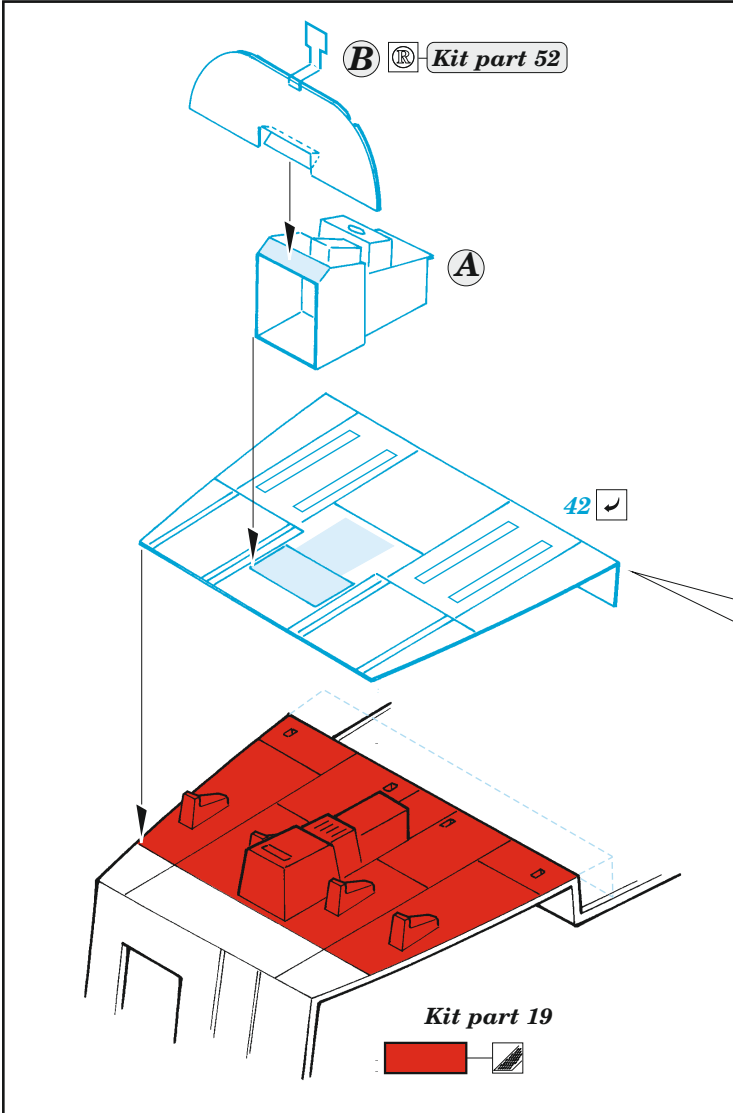

B-24D cockpit

eduard

49 1338

1/48

detail set for REVELL 1/48 kit • sada detailů pro stavebnici REVELL 1/48

- APPLY EXPRESS MASK AND PAINT BEFORE GLUING
POUŽIT EXPRESS MASK NABARVIT PŘED SLEPENÍM
- SYMMETRICAL ASSEMBLY
SYMETRICKÁ MONTÁŽ
- REMOVE
ODSTRANIT
- GRIND
OBROUSIT
- DRILL HOLE
VRTAT OTVOR
- COLORED ETCHED PARTS
LEPTANÉ BAREVNÉ DÍLY
- ETCHED PARTS
LEPTANÉ NEBAREVNÉ DÍLY
- ORIGINAL KIT PARTS
PŮVODNÍ DÍLY STAVEBNICE
- BEND
OHNOUT
- OPTION
VOLBA
- REPLACE
NAHRADIT
- REVERSE SIDE
OTOČIT

ORIGINAL KIT PARTS PŮVODNÍ DÍLY STAVEBNICE PHOTO-ETCHED PARTS LEPTANÉ DÍLY PARTS TO BE REMOVED DÍLY K ODSTRANĚNÍ FILL TMELIT

Related products: 49 1339-LEPT1, LEPT2 B-24D nose interior 1/48