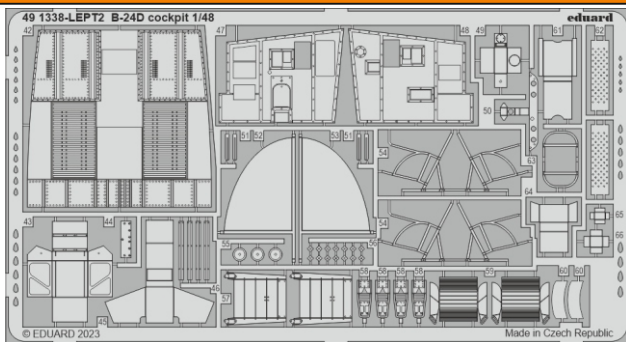

B-24D cockpit

eduard

49 1338

1/48

detail set for REVELL 1/48 kit • sada detailů pro stavebnici REVELL 1/48

- APPLY EXPRESS MASK AND PAINT BEFORE GLUING
POUŽIT EXPRESS MASK NABARVIT PŘED SLEPENÍM
- SYMMETRICAL ASSEMBLY
SYMETRICKÁ MONTÁŽ
- REMOVE
ODSTRANIT
- GRIND
OBROUSIT
- DRILL HOLE
VRTAT OTVOR
- COLORED ETCHED PARTS
LEPTANÉ BAREVNÉ DÍLY
- ETCHED PARTS
LEPTANÉ NEBAREVNÉ DÍLY
- ORIGINAL KIT PARTS
PŮVODNÍ DÍLY STAVEBNICE
- BEND
OHNOUT
- OPTION
VOLBA
- REPLACE
NAHRADIT
- REVERSE SIDE
OTOČIT

ORIGINAL KIT PARTS PŮVODNÍ DÍLY STAVEBNICE PHOTO-ETCHED PARTS LEPTANÉ DÍLY PARTS TO BE REMOVED DÍLY K ODSTRANĚNÍ FILL TMELIT

Related products: 49 1339-LEPT1, LEPT2 B-24D nose interior 1/48