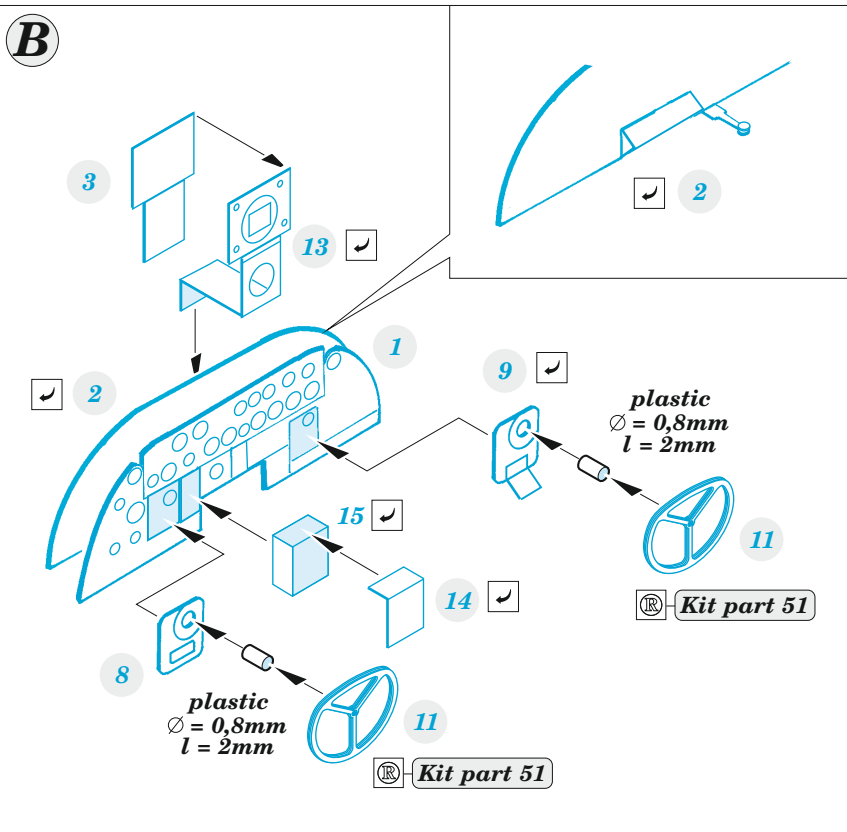

B-24D cockpit

eduard

49 1338

1/48

detail set for REVELL 1/48 kit • sada detailů pro stavebnici REVELL 1/48

- APPLY EXPRESS MASK AND PAINT BEFORE GLUING
POUŽIT EXPRESS MASK NABARVIT PŘED SLEPENÍM
- SYMMETRICAL ASSEMBLY
SYMETRICKÁ MONTÁŽ
- REMOVE
ODSTRANIT
- GRIND
OBROUSIT
- DRILL HOLE
VRTAT OTVOR
- COLORED ETCHED PARTS
LEPTANÉ BAREVNÉ DÍLY
- ETCHED PARTS
LEPTANÉ NEBAREVNÉ DÍLY
- ORIGINAL KIT PARTS
PŮVODNÍ DÍLY STAVEBNICE
- BEND
OHNOUT
- OPTION
VOLBA
- REPLACE
NAHRADIT
- REVERSE SIDE
OTOČIT

ORIGINAL KIT PARTS PŮVODNÍ DÍLY STAVEBNICE PHOTO-ETCHED PARTS LEPTANÉ DÍLY PARTS TO BE REMOVED DÍLY K ODSTRANĚNÍ FILL TMELIT

Related products: 49 1339-LEPT1, LEPT2 B-24D nose interior 1/48