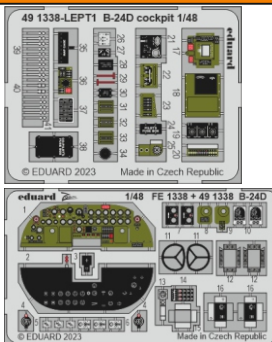

B-24D cockpit

eduard

49 1338

1/48

detail set for REVELL 1/48 kit • sada detailů pro stavebnici REVELL 1/48

- APPLY EXPRESS MASK AND PAINT BEFORE GLUING
POUŽIT EXPRESS MASK NABARVIT PŘED SLEPENÍM
- SYMMETRICAL ASSEMBLY
SYMETRICKÁ MONTÁŽ
- REMOVE
ODSTRANIT
- GRIND
OBROUSIT
- DRILL HOLE
VRTAT OTVOR
- COLORED ETCHED PARTS
LEPTANÉ BAREVNÉ DÍLY
- ETCHED PARTS
LEPTANÉ NEBAREVNÉ DÍLY
- ORIGINAL KIT PARTS
PŮVODNÍ DÍLY STAVEBNICE
- BEND
OHNOUT
- OPTION
VOLBA
- REPLACE
NAHRADIT
- REVERSE SIDE
OTOČIT

ORIGINAL KIT PARTS PŮVODNÍ DÍLY STAVEBNICE PHOTO-ETCHED PARTS LEPTANÉ DÍLY PARTS TO BE REMOVED DÍLY K ODSTRANĚNÍ FILL TMELIT

Related products: 49 1339-LEPT1, LEPT2 B-24D nose interior 1/48