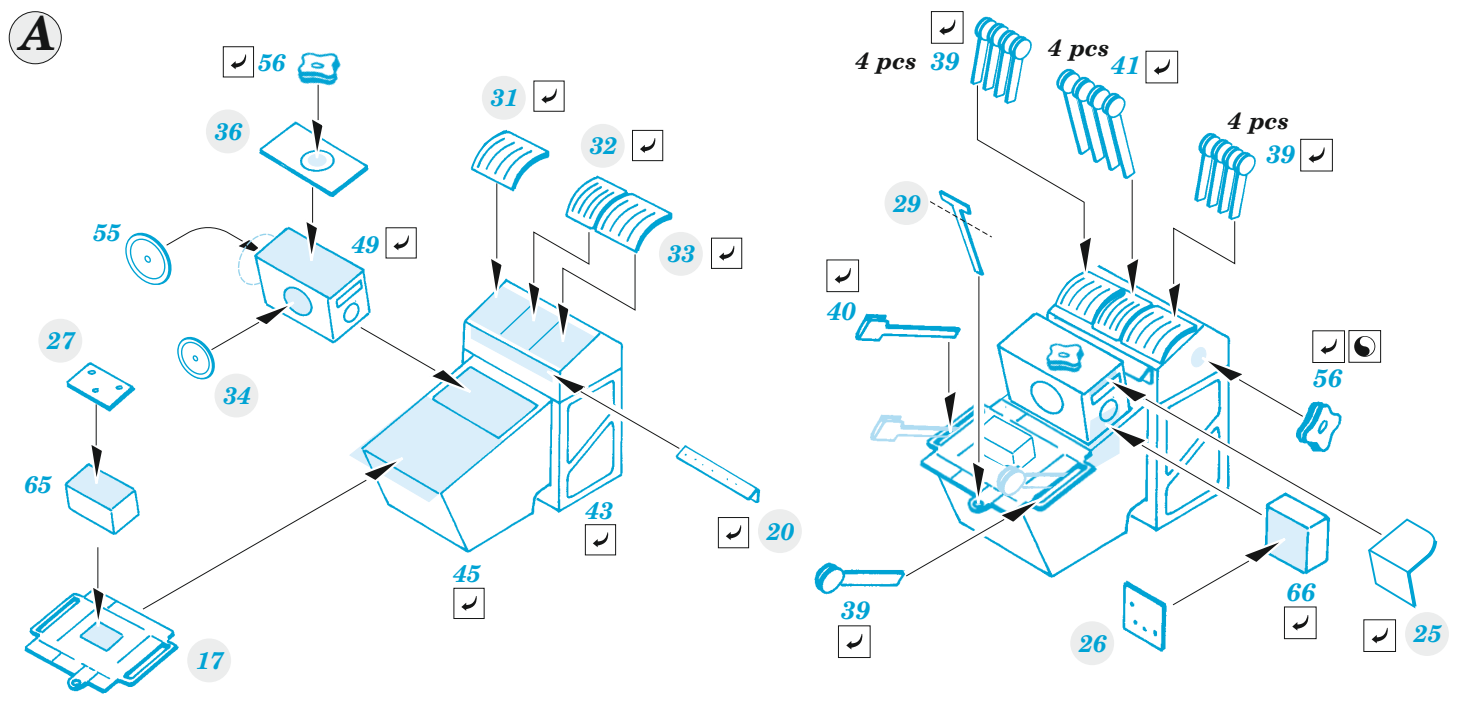

B-24D cockpit

eduard

49 1338

1/48

detail set for REVELL 1/48 kit • sada detailů pro stavebnici REVELL 1/48

- APPLY EXPRESS MASK AND PAINT BEFORE GLUING
POUŽIT EXPRESS MASK NABARVIT PŘED SLEPENÍM
- SYMMETRICAL ASSEMBLY
SYMETRICKÁ MONTÁŽ
- REMOVE
ODSTRANIT
- GRIND
OBROUSIT
- DRILL HOLE
VRTAT OTVOR
- COLORED ETCHED PARTS
LEPTANÉ BAREVNÉ DÍLY
- ETCHED PARTS
LEPTANÉ NEBAREVNÉ DÍLY
- ORIGINAL KIT PARTS
PŮVODNÍ DÍLY STAVEBNICE
- BEND
OHNOUT
- OPTION
VOLBA
- REPLACE
NAHRADIT
- REVERSE SIDE
OTOČIT

ORIGINAL KIT PARTS PŮVODNÍ DÍLY STAVEBNICE PHOTO-ETCHED PARTS LEPTANÉ DÍLY PARTS TO BE REMOVED DÍLY K ODSTRANĚNÍ FILL TMELIT

Related products: 49 1339-LEPT1, LEPT2 B-24D nose interior 1/48