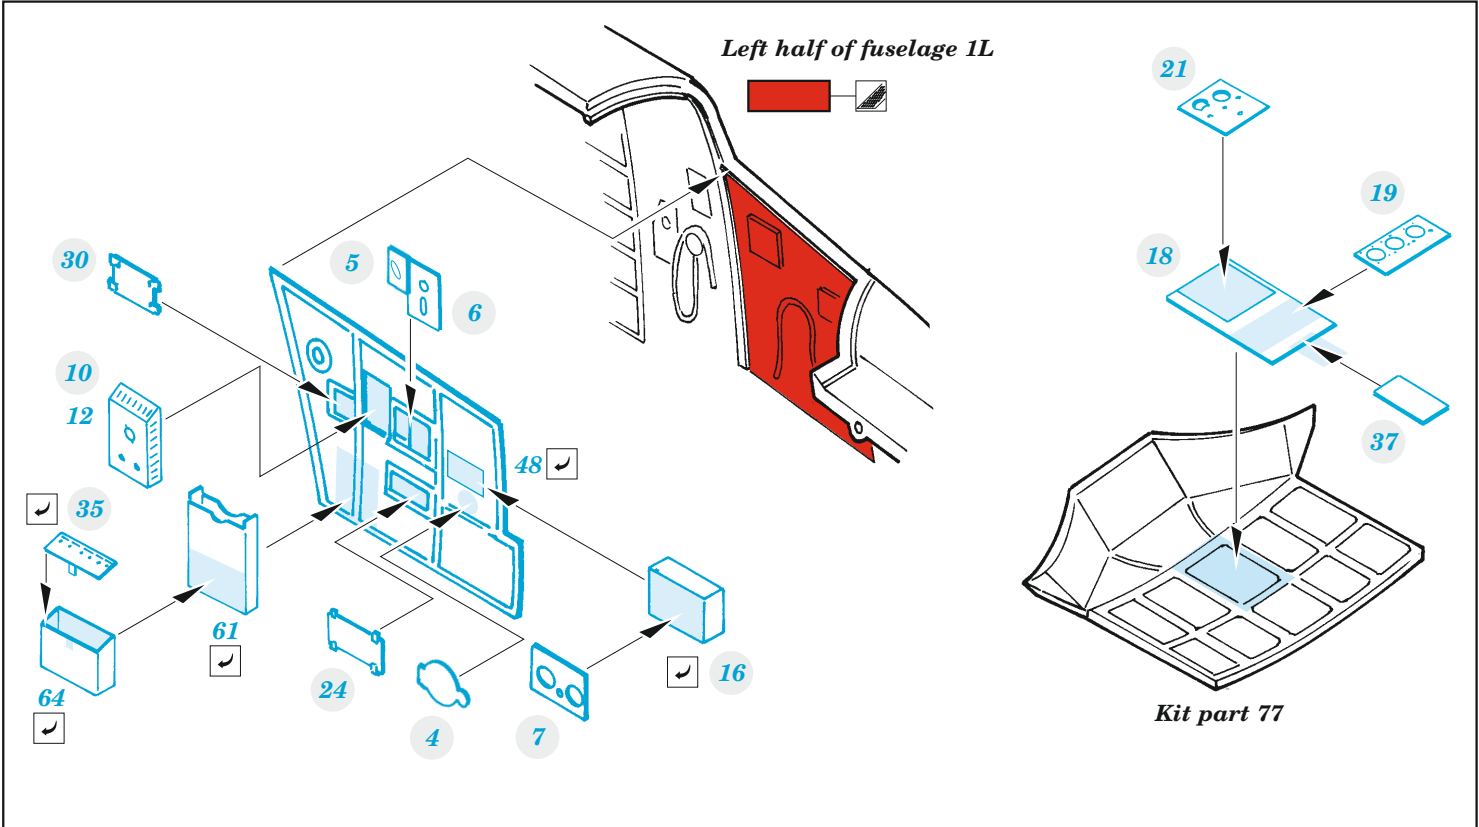

B-24D cockpit

eduard

49 1338

1/48

detail set for REVELL 1/48 kit • sada detailů pro stavebnici REVELL 1/48

- APPLY EXPRESS MASK AND PAINT BEFORE GLUING
POUŽIT EXPRESS MASK NABARVIT PŘED SLEPENÍM
- SYMMETRICAL ASSEMBLY
SYMETRICKÁ MONTÁŽ
- REMOVE
ODSTRANIT
- GRIND
OBROUSIT
- DRILL HOLE
VRTAT OTVOR
- COLORED ETCHED PARTS
LEPTANÉ BAREVNÉ DÍLY
- ETCHED PARTS
LEPTANÉ NEBAREVNÉ DÍLY
- ORIGINAL KIT PARTS
PŮVODNÍ DÍLY STAVEBNICE
- BEND
OHNOUT
- OPTION
VOLBA
- REPLACE
NAHRADIT
- REVERSE SIDE
OTOČIT

ORIGINAL KIT PARTS PŮVODNÍ DÍLY STAVEBNICE PHOTO-ETCHED PARTS LEPTANÉ DÍLY PARTS TO BE REMOVED DÍLY K ODSTRANĚNÍ FILL TMELIT

Related products: 49 1339-LEPT1, LEPT2 B-24D nose interior 1/48