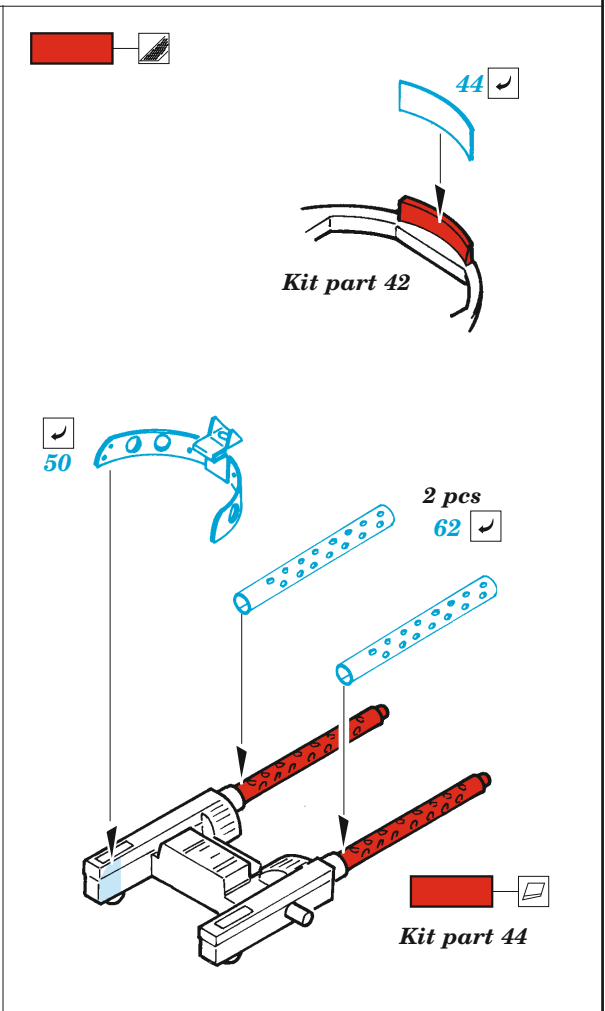

B-24D cockpit

eduard

49 1338

1/48

detail set for REVELL 1/48 kit • sada detailů pro stavebnici REVELL 1/48

- APPLY EXPRESS MASK AND PAINT BEFORE GLUING
POUŽIT EXPRESS MASK NABARVIT PŘED SLEPENÍM
- SYMMETRICAL ASSEMBLY
SYMETRICKÁ MONTÁŽ
- REMOVE
ODSTRANIT
- GRIND
OBROUSIT
- DRILL HOLE
VRTAT OTVOR
- COLORED ETCHED PARTS
LEPTANÉ BAREVNÉ DÍLY
- ETCHED PARTS
LEPTANÉ NEBAREVNÉ DÍLY
- ORIGINAL KIT PARTS
PŮVODNÍ DÍLY STAVEBNICE
- BEND
OHNOUT
- OPTION
VOLBA
- REPLACE
NAHRADIT
- REVERSE SIDE
OTOČIT

ORIGINAL KIT PARTS PŮVODNÍ DÍLY STAVEBNICE PHOTO-ETCHED PARTS LEPTANÉ DÍLY PARTS TO BE REMOVED DÍLY K ODSTRANĚNÍ FILL TMELIT

Related products: 49 1339-LEPT1, LEPT2 B-24D nose interior 1/48