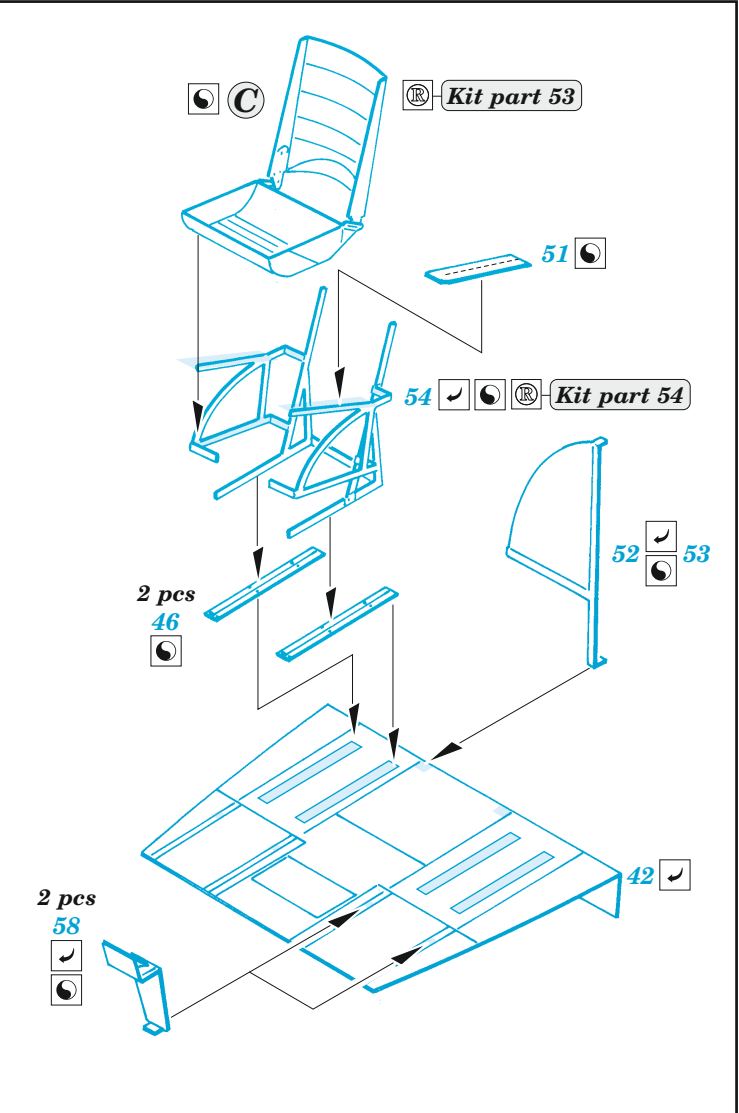

B-24D cockpit

eduard

49 1338

1/48

detail set for REVELL 1/48 kit • sada detailů pro stavebnici REVELL 1/48

- APPLY EXPRESS MASK AND PAINT BEFORE GLUING
POUŽIT EXPRESS MASK NABARVIT PŘED SLEPENÍM
- SYMMETRICAL ASSEMBLY
SYMETRICKÁ MONTÁŽ
- REMOVE
ODSTRANIT
- GRIND
OBROUSIT
- DRILL HOLE
VRTAT OTVOR
- COLORED ETCHED PARTS
LEPTANÉ BAREVNÉ DÍLY
- ETCHED PARTS
LEPTANÉ NEBAREVNÉ DÍLY
- ORIGINAL KIT PARTS
PŮVODNÍ DÍLY STAVEBNICE
- BEND
OHNOUT
- OPTION
VOLBA
- REPLACE
NAHRADIT
- REVERSE SIDE
OTOČIT

ORIGINAL KIT PARTS PŮVODNÍ DÍLY STAVEBNICE PHOTO-ETCHED PARTS LEPTANÉ DÍLY PARTS TO BE REMOVED DÍLY K ODSTRANĚNÍ FILL TMELIT

Related products: 49 1339-LEPT1, LEPT2 B-24D nose interior 1/48