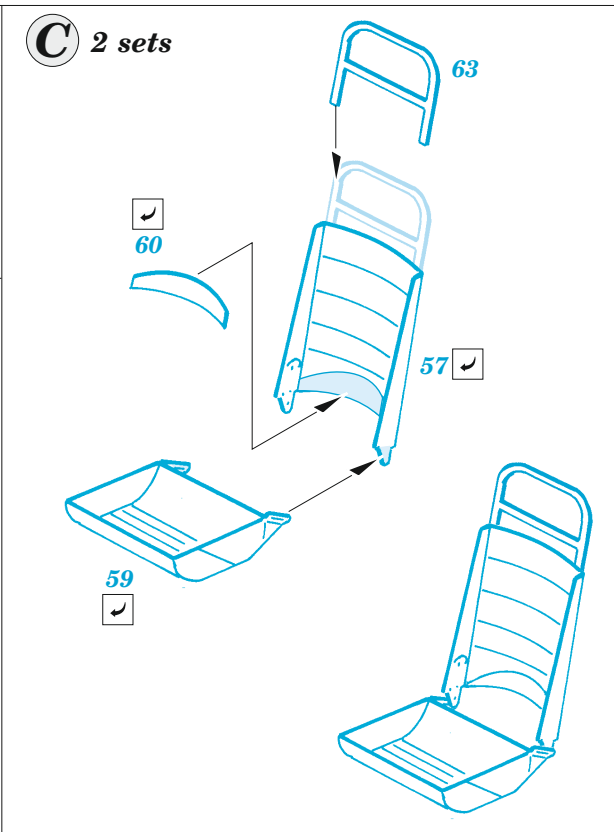

B-24D cockpit

eduard

49 1338

1/48

detail set for REVELL 1/48 kit • sada detailů pro stavebnici REVELL 1/48

- APPLY EXPRESS MASK AND PAINT BEFORE GLUING
POUŽIT EXPRESS MASK NABARVIT PŘED SLEPENÍM
- SYMMETRICAL ASSEMBLY
SYMETRICKÁ MONTÁŽ
- REMOVE
ODSTRANIT
- GRIND
OBROUSIT
- DRILL HOLE
VRTAT OTVOR
- COLORED ETCHED PARTS
LEPTANÉ BAREVNÉ DÍLY
- ETCHED PARTS
LEPTANÉ NEBAREVNÉ DÍLY
- ORIGINAL KIT PARTS
PŮVODNÍ DÍLY STAVEBNICE
- BEND
OHNOUT
- OPTION
VOLBA
- REPLACE
NAHRADIT
- REVERSE SIDE
OTOČIT

ORIGINAL KIT PARTS PŮVODNÍ DÍLY STAVEBNICE PHOTO-ETCHED PARTS LEPTANÉ DÍLY PARTS TO BE REMOVED DÍLY K ODSTRANĚNÍ FILL TMELIT

Related products: 49 1339-LEPT1, LEPT2 B-24D nose interior 1/48