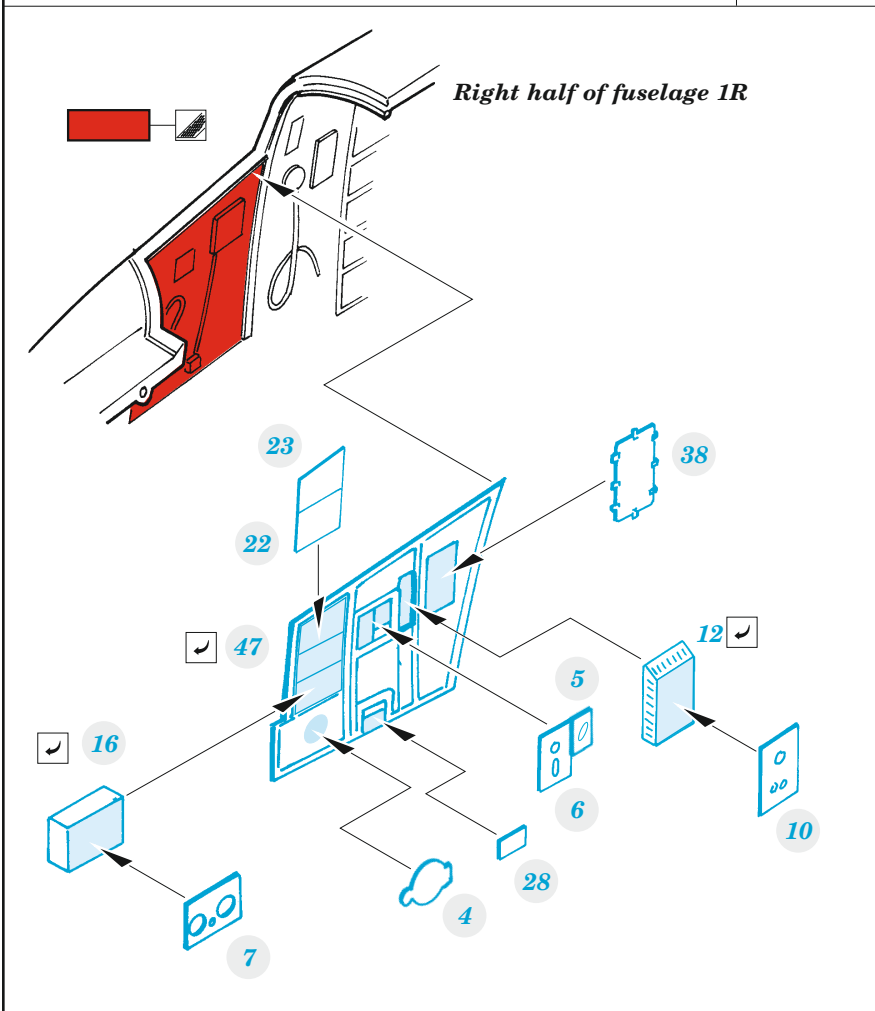

B-24D cockpit

eduard

49 1338

1/48

detail set for REVELL 1/48 kit • sada detailů pro stavebnici REVELL 1/48

- APPLY EXPRESS MASK AND PAINT BEFORE GLUING
POUŽIT EXPRESS MASK NABARVIT PŘED SLEPENÍM
- SYMMETRICAL ASSEMBLY
SYMETRICKÁ MONTÁŽ
- REMOVE
ODSTRANIT
- GRIND
OBROUSIT
- DRILL HOLE
VRTAT OTVOR
- COLORED ETCHED PARTS
LEPTANÉ BAREVNÉ DÍLY
- ETCHED PARTS
LEPTANÉ NEBAREVNÉ DÍLY
- ORIGINAL KIT PARTS
PŮVODNÍ DÍLY STAVEBNICE
- BEND
OHNOUT
- OPTION
VOLBA
- REPLACE
NAHRADIT
- REVERSE SIDE
OTOČIT

ORIGINAL KIT PARTS PŮVODNÍ DÍLY STAVEBNICE PHOTO-ETCHED PARTS LEPTANÉ DÍLY PARTS TO BE REMOVED DÍLY K ODSTRANĚNÍ FILL TMELIT

Related products: 49 1339-LEPT1, LEPT2 B-24D nose interior 1/48