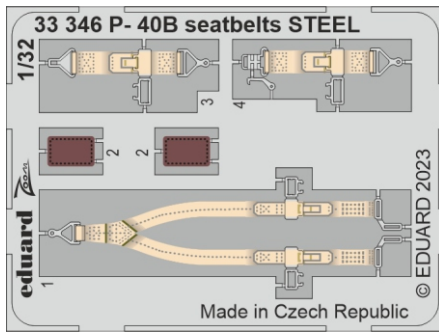

# P-40B seatbelts STEEL

eduard

**33 346**

**1/32**

detail set for 1/32 GREAT WALL HOBBY kit • sada detailů pro stavebnici 1/32 GREAT WALL HOBBY

- APPLY EXPRESS MASK AND PAINT BEFORE GLUING  
POUŽIT EXPRESS MASK NABARVIT PŘED SLEPENÍM
  - SYMMETRICAL ASSEMBLY  
SYMETRICKÁ MONTÁŽ
  - REMOVE  
ODSTRANIT
  - GRIND  
OBROUSIT
  - DRILL HOLE  
VRTAT OTVOR
  - COLORED ETCHED PARTS  
LEPTANÉ BAREVNÉ DÍLY
  - ETCHED PARTS  
LEPTANÉ NEBAREVNÉ DÍLY
  - ORIGINAL KIT PARTS  
PŮVODNÍ DÍLY STAVEBNICE
- BEND  
OHNOUT
  - OPTION  
VOLBA
  - REPLACE  
NAHRADIT
  - REVERSE SIDE  
OTOČIT

ORIGINAL KIT PARTS PŮVODNÍ DÍLY STAVEBNICE	PHOTO-ETCHED PARTS LEPTANÉ DÍLY	PARTS TO BE REMOVED DÍLY K ODSTRANĚNÍ	FILL TMELIT
---	------------------------------------	--	----------------