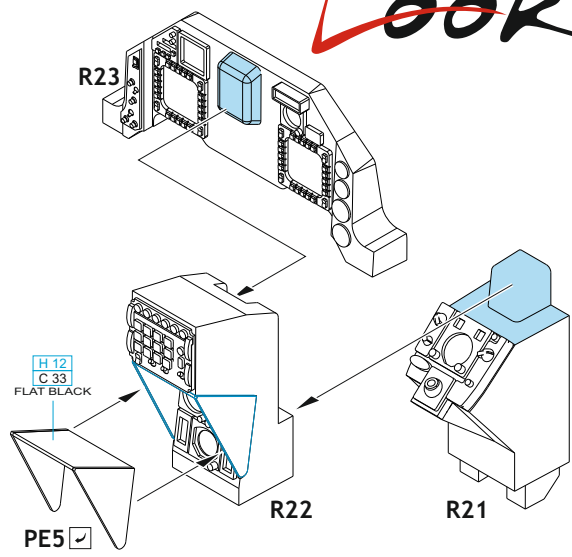

**POZOR!** Sada obsahuje malé a ostré díly. Pracujte ve větrané a dobře osvětlené místnosti. Doporučujeme použití ochranných brýlí. Výrobek není hračkou.

R21

R22

R23

Item #

Scale  
Recommended

644211	F-16A MLU	1/48
		Kinetic

- BEND  
OHNOUT
- SYMMETRICAL ASSEMBLY  
SYMETRICKÁ MONTÁŽ
- GLUE  
PŘILEPIT
- REVERSE SIDE  
OTOČIT