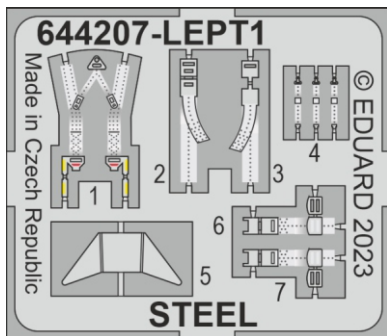

Tento výrobek obsahuje resinové a leptané kovové díly pro úpravu a vylepšení plastického modelu. Při výběru sady kovových detailů zkontrolujte, zda je určena pro model, který chcete upravit. Model, pro který je sada určena, je uveden na titulním štítku.

**POZOR!** Sada obsahuje malé a ostré díly. Pracujte ve větrané a dobře osvětlené místnosti. Doporučujeme použití ochranných brýlí. Výrobek není hračkou.

R21

R22

R23

Item #

Scale  
Recommended

644211	F-16A MLU	1/48
		Kinetic

- BEND  
OHNOUT
- SYMMETRICAL ASSEMBLY  
SYMETRICKÁ MONTÁŽ
- GLUE  
PŘILEPIT
- REVERSE SIDE  
OTOČIT