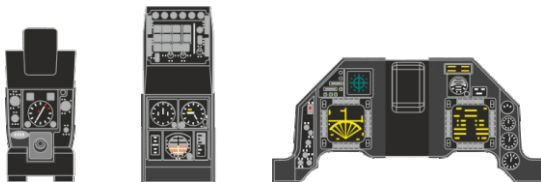

POZOR! OBSAHUJE DROBNÉ A OSTRÉ DÍLY
VÝROBEK NENÍ HRAČKOU
CONTAINS SMALL AND SHARP PARTS
COLLECTORS' ITEM · NOT A TOY

This product contains resin and metal detail parts for upgrading scale plastic models. When selecting this set make sure that it is for the kit mentioned on the label as these sets are made specifically for that kit. **WARNING!** This set contains small and sharp parts. Work carefully in a ventilated, well-lit room. Safety glasses are recommended. This product is not a toy.

Tento výrobek obsahuje resinové a leptané kovové díly pro úpravu a vylepšení plastického modelu. Při výběru sady kovových detailů zkontrolujte, zda je určena pro model, který chcete upravit. Model, pro který je sada určena, je uveden na titulním štítku.

POZOR! Sada obsahuje malé a ostré díly. Pracujte ve větrané a dobře osvětlené místnosti. Doporučujeme použití ochranných brýlí. Výrobek není hračkou.

R21

R22

R23

Item #

Scale
Recommended

644211	F-16A MLU	1/48
		Kinetic