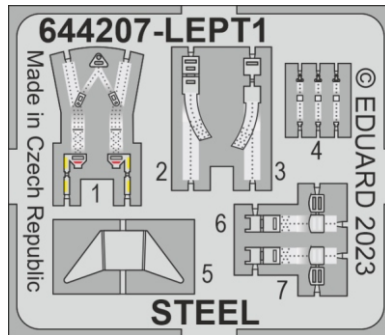

Tento výrobek obsahuje resinové a leptané kovové díly pro úpravu a vylepšení plastického modelu. Při výběru sady kovových detailů zkontrolujte, zda je určena pro model, který chcete upravit. Model, pro který je sada určena, je uveden na titulním štítku. **POZOR!** Sada obsahuje malé a ostré díly. Pracujte ve větrané a dobře osvětlené místnosti. Doporučujeme použití ochranných brýlí. Výrobek není hračkou.

**R21**

**R22**

**R25**

Item #		Scale Recommended
644213	<b>F-16C Block 42 from 2006</b>	1/48
		Kinetic

- ✓ BEND  
OHNOUT
- ◐ SYMMETRICAL ASSEMBLY  
SYMETRICKÁ MONTÁŽ
- ◐ GLUE  
PŘILEPIT
- ◐ REVERSE SIDE  
OTOČIT