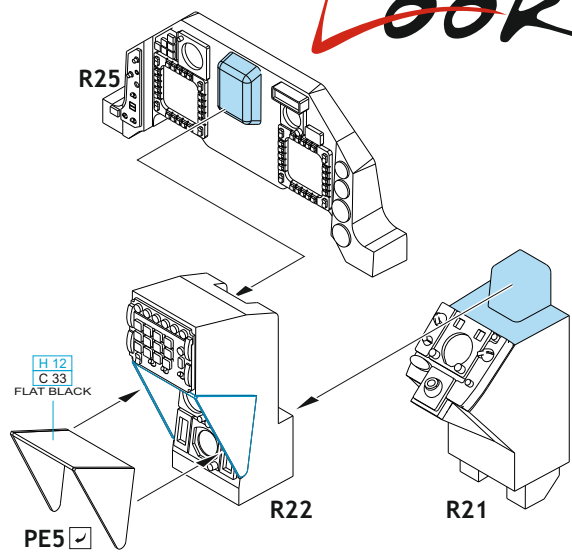

Tento výrobek obsahuje resinové a leptané kovové díly pro úpravu a vylepšení plastického modelu. Při výběru sady kovových detailů zkontrolujte, zda je určena pro model, který chcete upravit. Model, pro který je sada určena, je uveden na titulním štítku. **POZOR!** Sada obsahuje malé a ostré díly. Pracujte ve větrané a dobře osvětlené místnosti. Doporučujeme použití ochranných brýlí. Výrobek není hračkou.

**R21**

**R22**

**R25**

Item #		Scale Recommended
644213	<b>F-16C Block 42 from 2006</b>	1/48
		Kinetic

- ✓ BEND  
OHNOUT
- ◐ SYMMETRICAL ASSEMBLY  
SYMETRICKÁ MONTÁŽ
- ◐ GLUE  
PŘILEPIT
- ◐ REVERSE SIDE  
OTOČIT