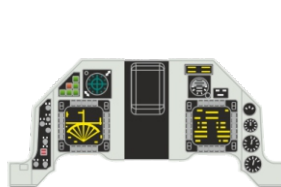

# Loök

**POZOR! OBSAHUJE DROBNÉ A OSTRÉ DÍLY**  
**VÝROBEK NENÍ HRAČKOU**  
 CONTAINS SMALL AND SHARP PARTS  
**COLLECTORS' ITEM · NOT A TOY**

This product contains resin and metal detail parts for upgrading scale plastic models. When selecting this set make sure that it is for the kit mentioned on the label as these sets are made specifically for that kit. **WARNING!** This set contains small and sharp parts. Work carefully in a ventilated, well-lit room. Safety glasses are recommended. This product is not a toy.

Tento výrobek obsahuje resinové a leptané kovové díly pro úpravu a vylepšení plastického modelu. Při výběru sady kovových detailů zkontrolujte, zda je určena pro model, který chcete upravit. Model, pro který je sada určena, je uveden na titulním štítku. **POZOR!** Sada obsahuje malé a ostré díly. Pracujte ve větrané a dobře osvětlené místnosti. Doporučujeme použití ochranných brýlí. Výrobek není hračkou.

**R21**

**R22**

**R25**

Item #		Scale Recommended
644213	<b>F-16C Block 42 from 2006</b>	1/48
		Kinetic

- ✓ BEND  
OHNOUT
- ◐ SYMMETRICAL ASSEMBLY  
SYMETRICKÁ MONTÁŽ
- ◐ GLUE  
PŘILEPIT
- ◐ REVERSE SIDE  
OTOČIT