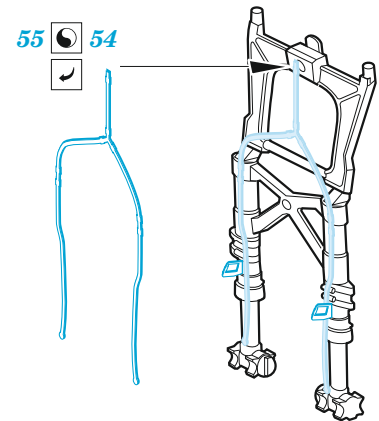

Pe-2

eduard

73 689

1/72

detail set for 1/72 ZVEZDA kit • sada detailů pro stavebnici 1/72 ZVEZDA

- APPLY EXPRESS MASK AND PAINT BEFORE GLUING
POUŽIT EXPRESS MASK NABARVIT PŘED SLEPENÍM
- SYMMETRICAL ASSEMBLY
SYMETRICKÁ MONTÁŽ
- REMOVE
ODSTRANIT
- GRIND
OBROUSIT
- DRILL HOLE
VRTAT OTVOR
- BEND
OHNOUT
- OPTION
VOLBA
- REPLACE
NAHRADIT
- 1** COLORED ETCHED PARTS
LEPTANÉ BAREVNÉ DÍLY
- 1** ETCHED PARTS
LEPTANÉ NEBAREVNÉ DÍLY
- 1** ORIGINAL KIT PARTS
PŮVODNÍ DÍLY STAVEBNICE

ORIGINAL KIT PARTS
PŮVODNÍ DÍLY STAVEBNICE

PHOTO-ETCHED PARTS
LEPTANÉ DÍLY

PARTS TO BE REMOVED
DÍLY K ODSTRANĚNÍ

FILL
TMELIT

36 for deployed air brakes