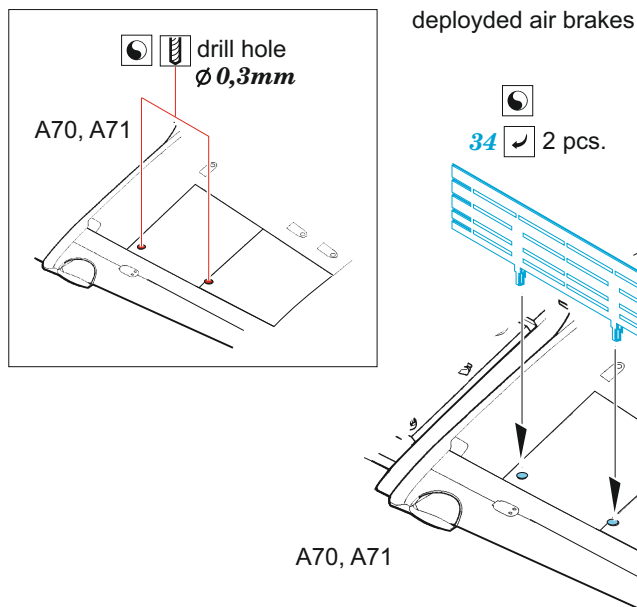

Pe-2

eduard

73 689

1/72

detail set for 1/72 ZVEZDA kit • sada detailů pro stavebnici 1/72 ZVEZDA

- APPLY EXPRESS MASK AND PAINT BEFORE GLUING
POUŽIT EXPRESS MASK NABARVIT PŘED SLEPENÍM
- SYMMETRICAL ASSEMBLY
SYMETRICKÁ MONTÁŽ
- REMOVE
ODSTRANIT
- GRIND
OBROUSIT
- DRILL HOLE
VRTAT OTVOR
- BEND
OHNOUT
- OPTION
VOLBA
- REPLACE
NAHRADIT
- 1** COLORED ETCHED PARTS
LEPTANÉ BAREVNÉ DÍLY
- 1** ETCHED PARTS
LEPTANÉ NEBAREVNÉ DÍLY
- 1** ORIGINAL KIT PARTS
PŮVODNÍ DÍLY STAVEBNICE

ORIGINAL KIT PARTS
PŮVODNÍ DÍLY STAVEBNICE

PHOTO-ETCHED PARTS
LEPTANÉ DÍLY

PARTS TO BE REMOVED
DÍLY K ODSTRANĚNÍ

FILL
TMELIT

36 for deployed air brakes