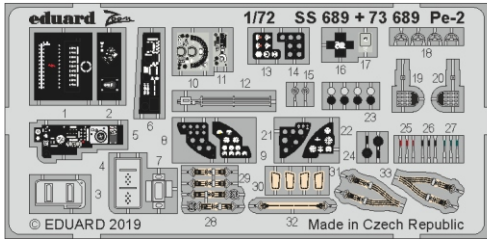

Pe-2

eduard

73 689

1/72

detail set for 1/72 ZVEZDA kit • sada detailů pro stavebnici 1/72 ZVEZDA

- APPLY EXPRESS MASK AND PAINT BEFORE GLUING
POUŽIT EXPRESS MASK NABARVIT PŘED SLEPENÍM
- SYMMETRICAL ASSEMBLY
SYMETRICKÁ MONTÁŽ
- REMOVE
ODSTRANIT
- GRIND
OBROUSIT
- DRILL HOLE
VRTAT OTVOR
- BEND
OHNOUT
- OPTION
VOLBA
- REPLACE
NAHRADIT
- 1** COLORED ETCHED PARTS
LEPTANÉ BAREVNÉ DÍLY
- 1** ETCHED PARTS
LEPTANÉ NEBAREVNÉ DÍLY
- 1** ORIGINAL KIT PARTS
PŮVODNÍ DÍLY STAVEBNICE

ORIGINAL KIT PARTS
PŮVODNÍ DÍLY STAVEBNICE

PHOTO-ETCHED PARTS
LEPTANÉ DÍLY

PARTS TO BE REMOVED
DÍLY K ODSTRANĚNÍ

FILL
TMELIT

36 for deployed air brakes