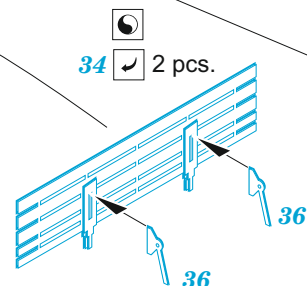

Pe-2

eduard

73 689

1/72

detail set for 1/72 ZVEZDA kit • sada detailů pro stavebnici 1/72 ZVEZDA

- APPLY EXPRESS MASK AND PAINT BEFORE GLUING
POUŽIT EXPRESS MASK NABARVIT PŘED SLEPENÍM
- SYMMETRICAL ASSEMBLY
SYMETRICKÁ MONTÁŽ
- REMOVE
ODSTRANIT
- GRIND
OBROUSIT
- DRILL HOLE
VRTAT OTVOR
- BEND
OHNOUT
- OPTION
VOLBA
- REPLACE
NAHRADIT
- 1** COLORED ETCHED PARTS
LEPTANÉ BAREVNÉ DÍLY
- 1** ETCHED PARTS
LEPTANÉ NEBAREVNÉ DÍLY
- 1** ORIGINAL KIT PARTS
PŮVODNÍ DÍLY STAVEBNICE

ORIGINAL KIT PARTS
PŮVODNÍ DÍLY STAVEBNICE

PHOTO-ETCHED PARTS
LEPTANÉ DÍLY

PARTS TO BE REMOVED
DÍLY K ODSTRANĚNÍ

FILL
TMELIT

36 for deployed air brakes