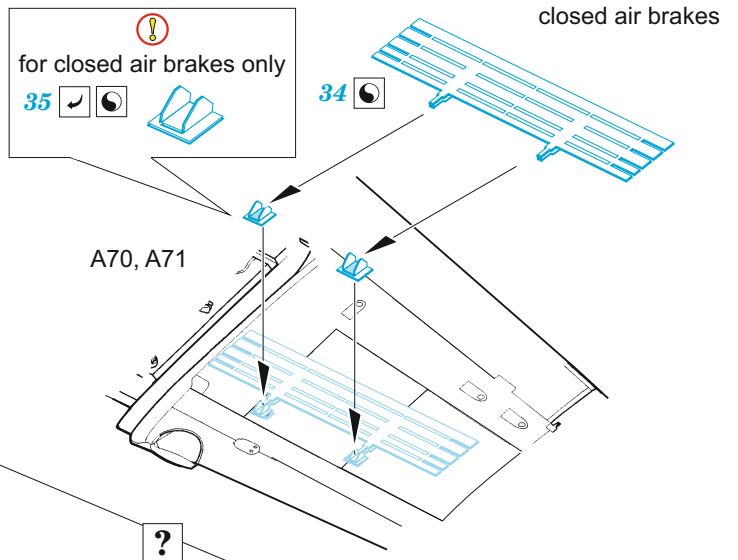

Pe-2

eduard

73 689

1/72

detail set for 1/72 ZVEZDA kit • sada detailů pro stavebnici 1/72 ZVEZDA

- APPLY EXPRESS MASK AND PAINT BEFORE GLUING
POUŽIT EXPRESS MASK NABARVIT PŘED SLEPENÍM
- SYMMETRICAL ASSEMBLY
SYMETRICKÁ MONTÁŽ
- REMOVE
ODSTRANIT
- GRIND
OBROUSIT
- DRILL HOLE
VRTAT OTVOR
- BEND
OHNOUT
- OPTION
VOLBA
- REPLACE
NAHRADIT
- 1** COLORED ETCHED PARTS
LEPTANÉ BAREVNÉ DÍLY
- 1** ETCHED PARTS
LEPTANÉ NEBAREVNÉ DÍLY
- 1** ORIGINAL KIT PARTS
PŮVODNÍ DÍLY STAVEBNICE

ORIGINAL KIT PARTS
PŮVODNÍ DÍLY STAVEBNICE

PHOTO-ETCHED PARTS
LEPTANÉ DÍLY

PARTS TO BE REMOVED
DÍLY K ODSTRANĚNÍ

FILL
TMELIT

36 for deployed air brakes