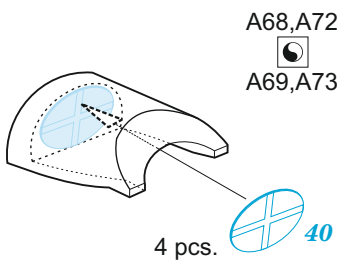

Pe-2

eduard

73 689

1/72

detail set for 1/72 ZVEZDA kit • sada detailů pro stavebnici 1/72 ZVEZDA

- APPLY EXPRESS MASK AND PAINT BEFORE GLUING
POUŽIT EXPRESS MASK NABARVIT PŘED SLEPENÍM
- SYMMETRICAL ASSEMBLY
SYMETRICKÁ MONTÁŽ
- REMOVE
ODSTRANIT
- GRIND
OBROUSIT
- DRILL HOLE
VRTAT OTVOR
- BEND
OHNOUT
- OPTION
VOLBA
- REPLACE
NAHRADIT
- 1** COLORED ETCHED PARTS
LEPTANÉ BAREVNÉ DÍLY
- 1** ETCHED PARTS
LEPTANÉ NEBAREVNÉ DÍLY
- 1** ORIGINAL KIT PARTS
PŮVODNÍ DÍLY STAVEBNICE

ORIGINAL KIT PARTS
PŮVODNÍ DÍLY STAVEBNICE

PHOTO-ETCHED PARTS
LEPTANÉ DÍLY

PARTS TO BE REMOVED
DÍLY K ODSTRANĚNÍ

FILL
TMELIT

36 for deployed air brakes