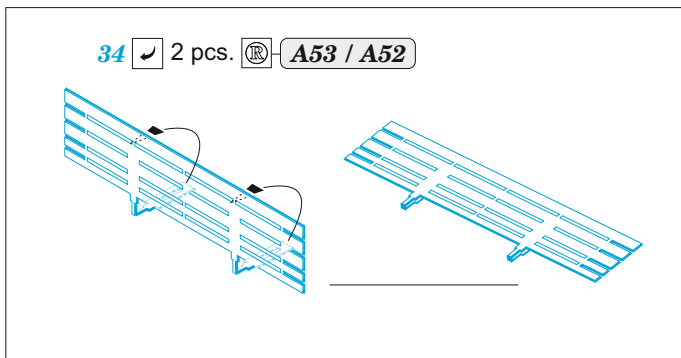

Pe-2

eduard

73 689

1/72

detail set for 1/72 ZVEZDA kit • sada detailů pro stavebnici 1/72 ZVEZDA

- APPLY EXPRESS MASK AND PAINT BEFORE GLUING
POUŽIT EXPRESS MASK NABARVIT PŘED SLEPENÍM
- SYMMETRICAL ASSEMBLY
SYMETRICKÁ MONTÁŽ
- REMOVE
ODSTRANIT
- GRIND
OBROUSIT
- DRILL HOLE
VRTAT OTVOR
- BEND
OHNOUT
- OPTION
VOLBA
- REPLACE
NAHRADIT
- 1** COLORED ETCHED PARTS
LEPTANÉ BAREVNÉ DÍLY
- 1** ETCHED PARTS
LEPTANÉ NEBAREVNÉ DÍLY
- 1** ORIGINAL KIT PARTS
PŮVODNÍ DÍLY STAVEBNICE

ORIGINAL KIT PARTS
PŮVODNÍ DÍLY STAVEBNICE

PHOTO-ETCHED PARTS
LEPTANÉ DÍLY

PARTS TO BE REMOVED
DÍLY K ODSTRANĚNÍ

FILL
TMELIT

36 for deployed air brakes