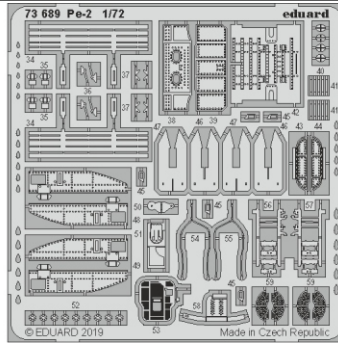

Pe-2

eduard

73 689

1/72

detail set for 1/72 ZVEZDA kit • sada detailů pro stavebnici 1/72 ZVEZDA

- APPLY EXPRESS MASK AND PAINT BEFORE GLUING
POUŽIT EXPRESS MASK NABARVIT PŘED SLEPENÍM
- SYMMETRICAL ASSEMBLY
SYMETRICKÁ MONTÁŽ
- REMOVE
ODSTRANIT
- GRIND
OBROUSIT
- DRILL HOLE
VRTAT OTVOR
- BEND
OHNOUT
- OPTION
VOLBA
- REPLACE
NAHRADIT
- 1** COLORED ETCHED PARTS
LEPTANÉ BAREVNÉ DÍLY
- 1** ETCHED PARTS
LEPTANÉ NEBAREVNÉ DÍLY
- 1** ORIGINAL KIT PARTS
PŮVODNÍ DÍLY STAVEBNICE

ORIGINAL KIT PARTS
PŮVODNÍ DÍLY STAVEBNICE

PHOTO-ETCHED PARTS
LEPTANÉ DÍLY

PARTS TO BE REMOVED
DÍLY K ODSTRANĚNÍ

FILL
TMELIT

36 for deployed air brakes