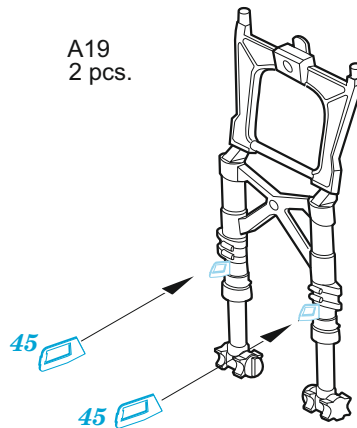

Pe-2

eduard

73 689

1/72

detail set for 1/72 ZVEZDA kit • sada detailů pro stavebnici 1/72 ZVEZDA

- APPLY EXPRESS MASK AND PAINT BEFORE GLUING
POUŽIT EXPRESS MASK NABARVIT PŘED SLEPENÍM
- SYMMETRICAL ASSEMBLY
SYMETRICKÁ MONTÁŽ
- REMOVE
ODSTRANIT
- GRIND
OBROUSIT
- DRILL HOLE
VRTAT OTVOR
- BEND
OHNOUT
- OPTION
VOLBA
- REPLACE
NAHRADIT
- 1** COLORED ETCHED PARTS
LEPTANÉ BAREVNÉ DÍLY
- 1** ETCHED PARTS
LEPTANÉ NEBAREVNÉ DÍLY
- 1** ORIGINAL KIT PARTS
PŮVODNÍ DÍLY STAVEBNICE

ORIGINAL KIT PARTS
PŮVODNÍ DÍLY STAVEBNICE

PHOTO-ETCHED PARTS
LEPTANÉ DÍLY

PARTS TO BE REMOVED
DÍLY K ODSTRANĚNÍ

FILL
TMELIT

36 for deployed air brakes