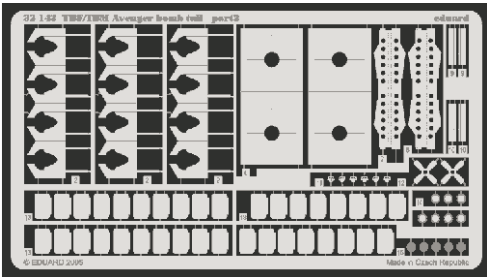

TBF/ TBM Avenger bomb tail

eduard

32 143

1/32 scale detail set for Trumpeter kit • sada detailů pro model 1/32 Trumpeter

- APPLY EXPRESS MASK AND PAINT BEFORE GLUING
POUŽIT EXPRESS MASK NABARVIT PŘED SLEPENÍM
- SYMMETRICAL ASSEMBLY
SYMETRICKÁ MONTÁŽ
- REMOVE
ODSTRANIT
- GRIND
OBROUSIT
- DRILL HOLE
VRTAT OTVOR
- BEND
OHNOUT
- OPTION
VOLBA
- REPLACE
NAHRADIT

ORIGINAL KIT PARTS
PŮVODNÍ DÍLY STAVEBNICE

PHOTO-ETCHED PARTS
LEPTANÉ DÍLY

PARTS TO BE REMOVED
DÍLY K ODSTRANĚNÍ

FILL
TMELIT

REFERENCES:

Squadron/Signal Publ.: Walk Around # 5525 - TBF/ TBM Avenger
 Squadron/Signal Publ.: In Action # 1082 - TBF/ TBM Avenger
 Wings & Wheels Publ. # 4 - TBF/ TBM Avenger
 ACE Publ. # 5 - Gruman Avenger

8 pcs.