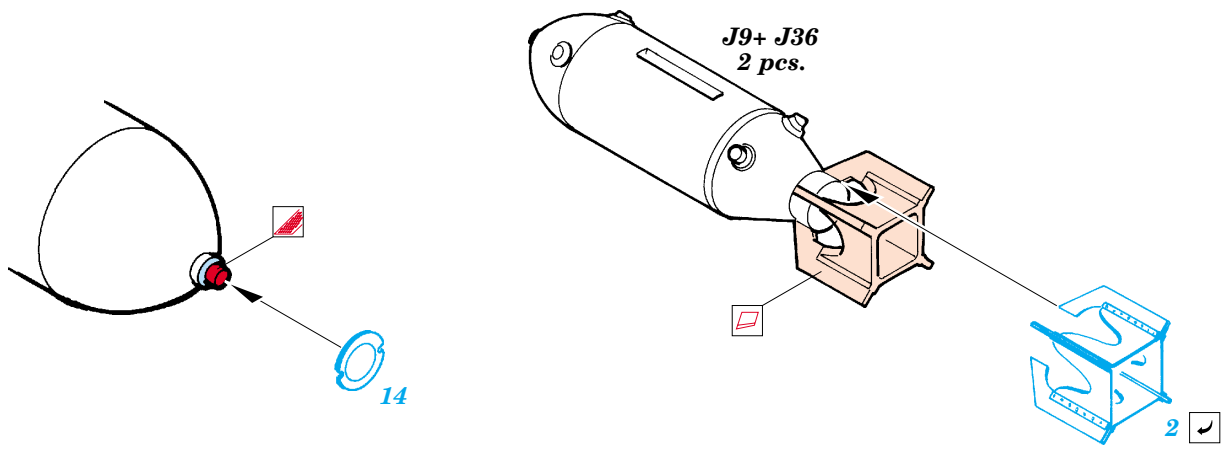

ORIGINAL KIT PARTS
PŮVODNÍ DÍLY STAVEBNICE

PHOTO-ETCHED PARTS
LEPTANÉ DÍLY

PARTS TO BE REMOVED
DÍLY K ODSTRANĚNÍ

FILL
TMELIT

REFERENCES:

Squadron/Signal Publ.: Walk Around # 5525 - TBF/ TBM Avenger
 Squadron/Signal Publ.: In Action # 1082 - TBF/ TBM Avenger
 Wings & Wheels Publ. # 4 - TBF/ TBM Avenger
 ACE Publ. # 5 - Gruman Avenger