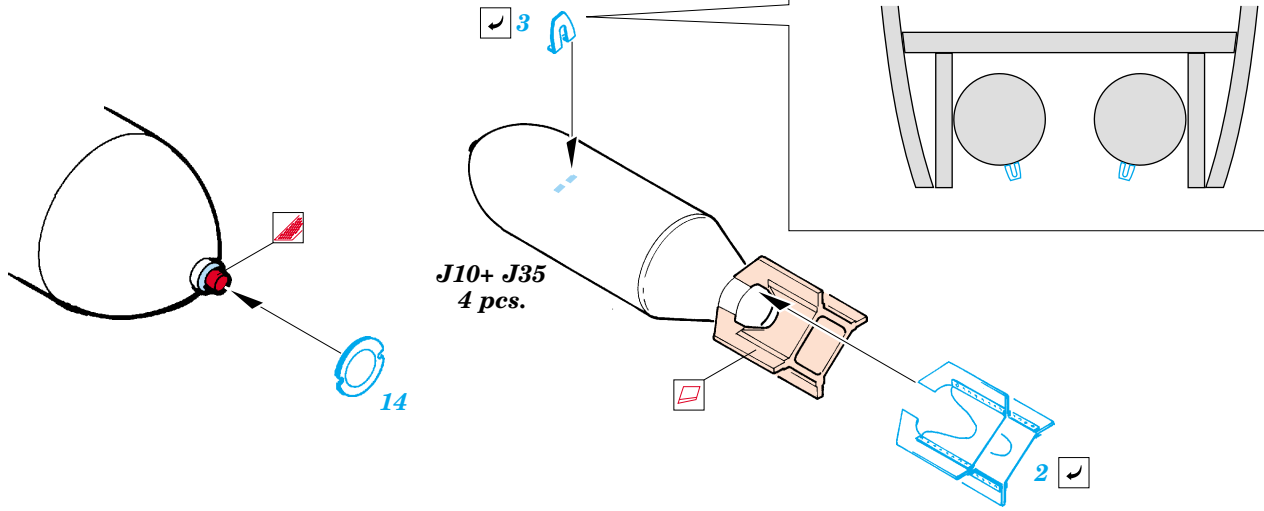

ORIGINAL KIT PARTS
PŮVODNÍ DÍLY STAVEBNICE

PHOTO-ETCHED PARTS
LEPTANÉ DÍLY

PARTS TO BE REMOVED
DÍLY K ODSTRANĚNÍ

FILL
TMELIT

REFERENCES:

Squadron/Signal Publ.: Walk Around # 5525 - TBF/ TBM Avenger
 Squadron/Signal Publ.: In Action # 1082 - TBF/ TBM Avenger
 Wings & Wheels Publ. # 4 - TBF/ TBM Avenger
 ACE Publ. # 5 - Gruman Avenger