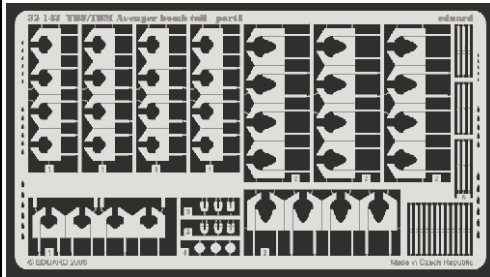

TBF/ TBM Avenger bomb tail

eduard

32 143

1/32 scale detail set for Trumpeter kit • sada detailů pro model 1/32 Trumpeter

- APPLY EXPRESS MASK AND PAINT BEFORE GLUING
POUŽIT EXPRESS MASK NABARVIT PŘED SLEPENÍM
- SYMMETRICAL ASSEMBLY
SYMETRICKÁ MONTÁŽ
- REMOVE
ODSTRANIT
- GRIND
OBROUSIT
- DRILL HOLE
VRTAT OTVOR
- BEND
OHNOUT
- OPTION
VOLBA
- REPLACE
NAHRADIT

ORIGINAL KIT PARTS
PŮVODNÍ DÍLY STAVEBNICE

PHOTO-ETCHED PARTS
LEPTANÉ DÍLY

PARTS TO BE REMOVED
DÍLY K ODSTRANĚNÍ

FILL
TMELIT

REFERENCES:

Squadron/Signal Publ.: Walk Around # 5525 - TBF/ TBM Avenger
 Squadron/Signal Publ.: In Action # 1082 - TBF/ TBM Avenger
 Wings & Wheels Publ. # 4 - TBF/ TBM Avenger
 ACE Publ. # 5 - Gruman Avenger

8 pcs.