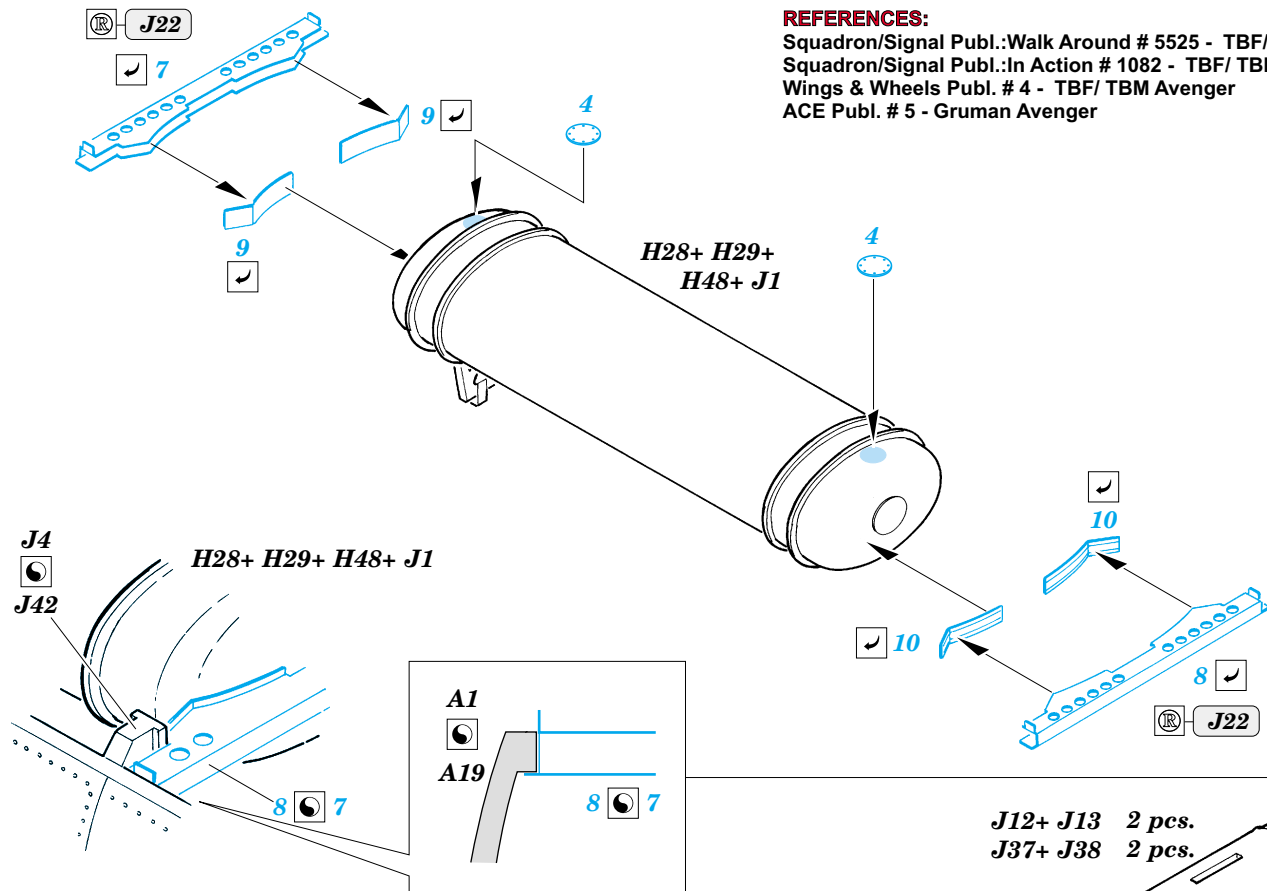

ORIGINAL KIT PARTS
PŮVODNÍ DÍLY STAVEBNICE

PHOTO-ETCHED PARTS
LEPTANÉ DÍLY

PARTS TO BE REMOVED
DÍLY K ODSTRANĚNÍ

FILL
TMELIT

REFERENCES:

Squadron/Signal Publ.: Walk Around # 5525 - TBF/ TBM Avenger
 Squadron/Signal Publ.: In Action # 1082 - TBF/ TBM Avenger
 Wings & Wheels Publ. # 4 - TBF/ TBM Avenger
 ACE Publ. # 5 - Gruman Avenger

8 pcs.