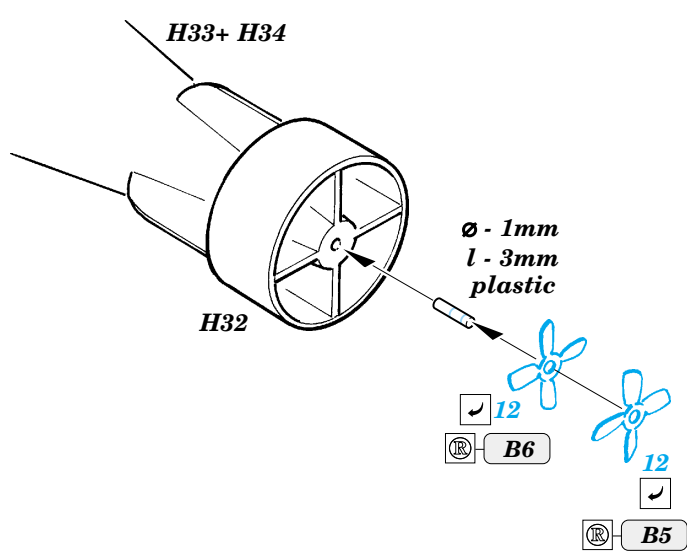

TBF/ TBM Avenger bomb tail

eduard

32 143

1/32 scale detail set for Trumpeter kit • sada detailů pro model 1/32 Trumpeter

- APPLY EXPRESS MASK AND PAINT BEFORE GLUING
POUŽIT EXPRESS MASK NABARVIT PŘED SLEPENÍM
- SYMMETRICAL ASSEMBLY
SYMETRICKÁ MONTÁŽ
- REMOVE
ODSTRANIT
- GRIND
OBROUSIT
- DRILL HOLE
VRTAT OTVOR
- BEND
OHNOUT
- OPTION
VOLBA
- REPLACE
NAHRADIT

ORIGINAL KIT PARTS
PŮVODNÍ DÍLY STAVEBNICE

PHOTO-ETCHED PARTS
LEPTANÉ DÍLY

PARTS TO BE REMOVED
DÍLY K ODSTRANĚNÍ

FILL
TMELIT

REFERENCES:

Squadron/Signal Publ.: Walk Around # 5525 - TBF/ TBM Avenger
 Squadron/Signal Publ.: In Action # 1082 - TBF/ TBM Avenger
 Wings & Wheels Publ. # 4 - TBF/ TBM Avenger
 ACE Publ. # 5 - Gruman Avenger