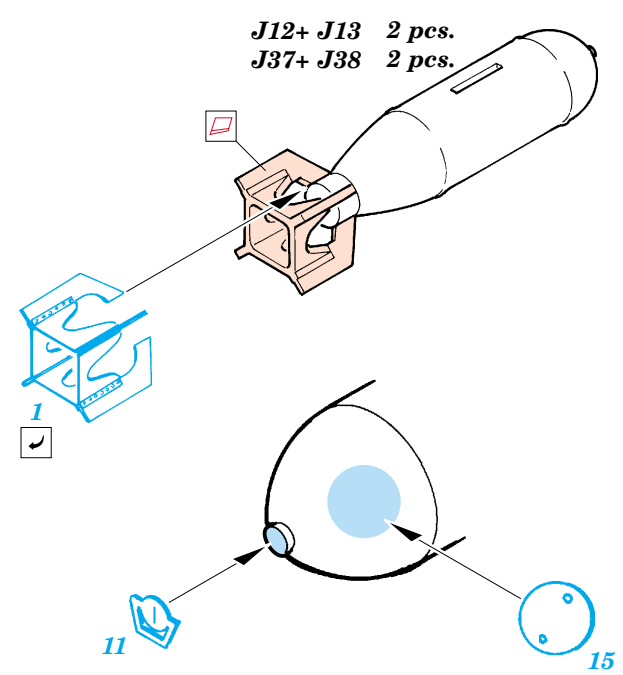

ORIGINAL KIT PARTS
PŮVODNÍ DÍLY STAVEBNICE

PHOTO-ETCHED PARTS
LEPTANÉ DÍLY

PARTS TO BE REMOVED
DÍLY K ODSTRANĚNÍ

FILL
TMELIT

REFERENCES:

Squadron/Signal Publ.: Walk Around # 5525 - TBF/ TBM Avenger
 Squadron/Signal Publ.: In Action # 1082 - TBF/ TBM Avenger
 Wings & Wheels Publ. # 4 - TBF/ TBM Avenger
 ACE Publ. # 5 - Gruman Avenger