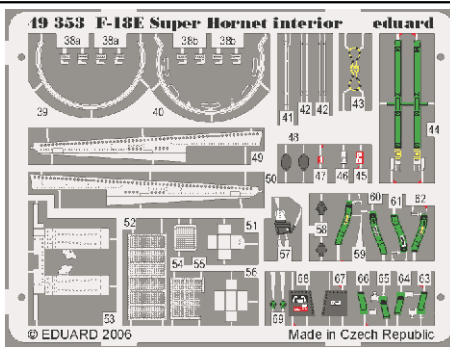

F-18E Super Hornet interior

eduard

49 353

1/48 scale detail set for Hasegawa kit • sada detailů pro model 1/48 Hasegawa

- ★ APPLY EXPRESS MASK AND PAINT BEFORE GLUING
POUŽIT EXPRESS MASK NABARVIT PŘED SLEPENÍM
- ☉ SYMMETRICAL ASSEMBLY
SYMETRICKÁ MONTÁŽ
- REMOVE
ODSTRANIT
- ▨ GRIND
OBROUSIT
- ⊘ DRILL HOLE
VRTAT OTVOR
- ↪ BEND
OHNOUT
- ⊕ OPTION
VOLBA
- Ⓜ REPLACE
NAHRADIT

■ ORIGINAL KIT PARTS
PŮVODNÍ DÍLY STAVEBNICE

■ PHOTO-ETCHED PARTS
LEPTANÉ DÍLY

■ PARTS TO BE REMOVED
DÍLY K ODSTRANĚNÍ

■ FILL
TMELIT

REFERENCES:

DETAIL & SCALE No. 8274 Vol. 69 Super Hornet