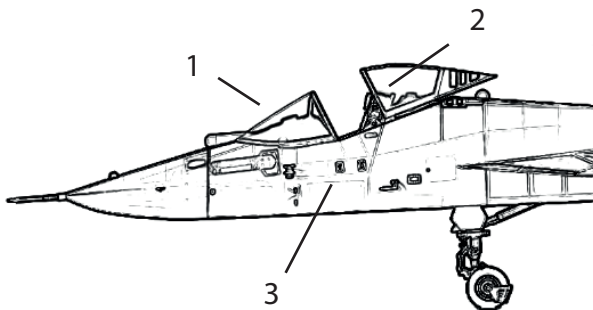

№72572

ВЫСОКОДЕТАЛИЗИРОВАННАЯ
КАБИНА для СУ-57

★
TEMP MODELS
TM

EMASHEV LINE

МАСШТАБ
1:72

Highly detailed cockpit set
(suitable for SU-57 Zvezda kit)

To attach resin parts use cyanoacrylate glue. Для склеивания деталей использовать цианоакрилатный клей

1

Удаление литевых блоков / removing casting blocks

1

2

3

remove / удалить

to glue / приклеить

polish / шлифовать

2

Сборка / assembling

3

Положение на модели / position on the model