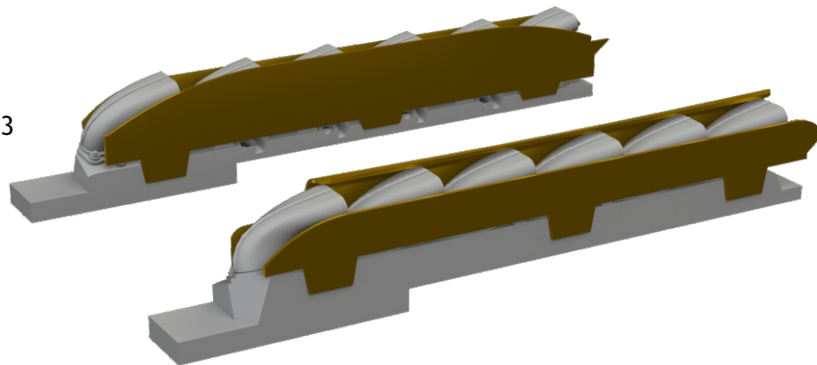

RELATED PRODUCTS

- 644227 Bf 109K-4 LööK (Brassin)
- 648903 Bf 109K-4 propeller PRINT (Brassin)
- 648913 Bf 109K-4 exhaust stacks PRINT (Brassin)
- 648914 Bf 109K-4 wheels (Brassin)
- 3DL48135 Bf 109K SPACE (3D Decal Set)
- EX976 Bf 109K TFace (Mask)

#644227

#648903

#648913

#648914