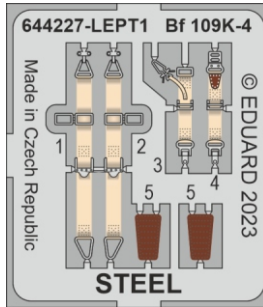

RELATED PRODUCTS

- 644227 Bf 109K-4 LööK (Brassin)
- 648903 Bf 109K-4 propeller PRINT (Brassin)
- 648913 Bf 109K-4 exhaust stacks PRINT (Brassin)
- 648914 Bf 109K-4 wheels (Brassin)
- 3DL48135 Bf 109K SPACE (3D Decal Set)
- EX976 Bf 109K TFace (Mask)

#644227