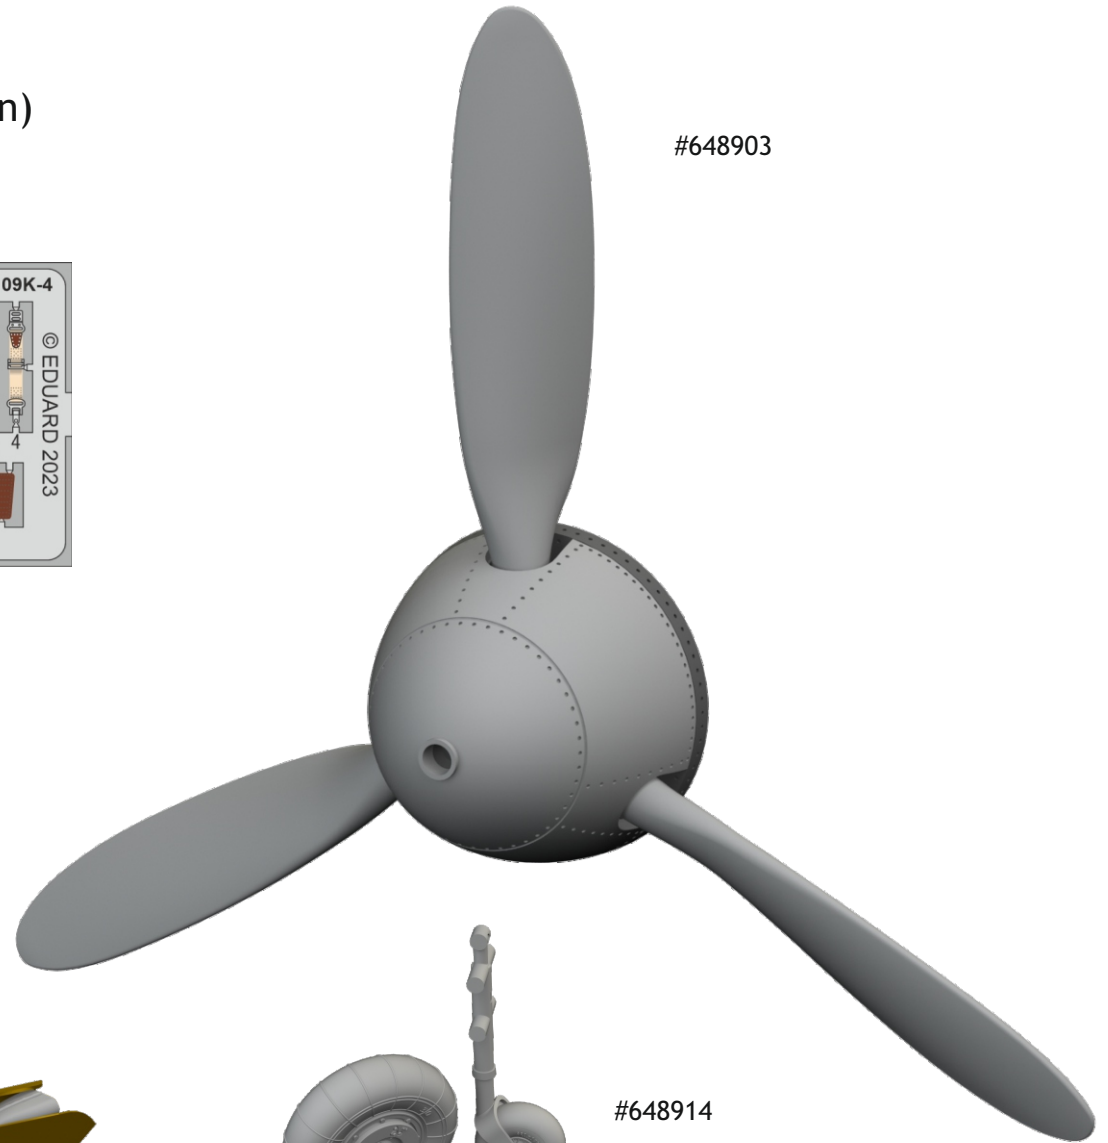

RELATED PRODUCTS

- 644227 Bf 109K-4 LööK (Brassin)
- 648903 Bf 109K-4 propeller PRINT (Brassin)
- 648913 Bf 109K-4 exhaust stacks PRINT (Brassin)
- 648914 Bf 109K-4 wheels (Brassin)
- 3DL48135 Bf 109K SPACE (3D Decal Set)
- EX976 Bf 109K TFace (Mask)

#644227

#648903

#648913

#648914