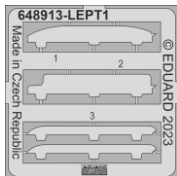

RELATED PRODUCTS

- 644227 Bf 109K-4 LööK (Brassin)
- 648903 Bf 109K-4 propeller PRINT (Brassin)
- 648913 Bf 109K-4 exhaust stacks PRINT (Brassin)
- 648914 Bf 109K-4 wheels (Brassin)
- 3DL48135 Bf 109K SPACE (3D Decal Set)
- EX976 Bf 109K TFace (Mask)

#644227

#648903

#648913

#648914