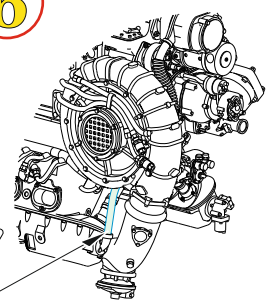

4

5

3

6

wire  
Ø - 0,5mm  
l - 7mm

C 92  
SEMI GLOSS BLACK

7

8