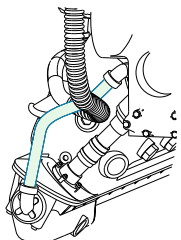

4

5

3

6

wire  
Ø - 0,5mm  
l - 7mm

C 92  
SEMI GLOSS BLACK

7

8