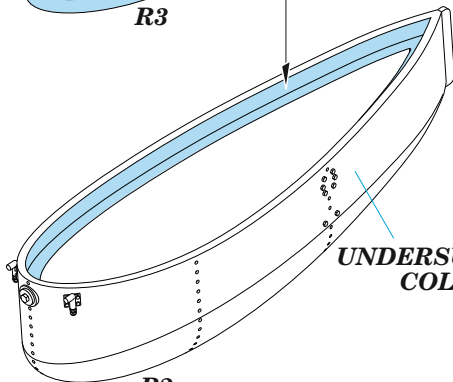

-  REMOVE
ODSTRANIT
-  BEND
OHNOUIT
-  GRIND
OBROUSIT
-  ? OPTION
VOLBA
-  DRILL HOLE
VRTAT OTVOR
-  REPLACE
NAHRADIT
-  SYMMETRICAL ASSEMBLY
SYMETRICKÁ MONTÁŽ
-  V SCRIBE THE PANEL AND HOLES
RYTI
-  2 REVERSE SIDE
OTOČIT

1

**UNDERSURFACE
COLOR**

R3

R2

**UNDERSURFACE
COLOR**

2

plastic parts