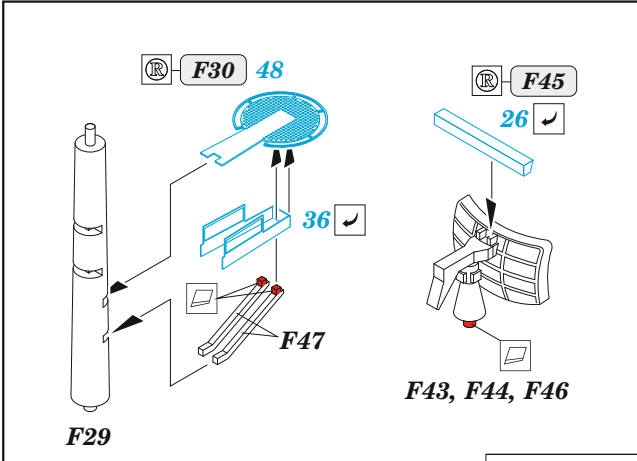

USS Nimitz CVN-68 part 7

eduard

53 301

1/350

detail set for TRUMPETER 1/350 kit
sada detailů pro stavebnici TRUMPETER 1/350

- APPLY EXPRESS MASK AND PAINT BEFORE GLUING
POUŽIT EXPRESS MASK NABARVIT PŘED SLEPENÍM
- SYMMETRICAL ASSEMBLY
SYMETRICKÁ MONTÁŽ
- REMOVE
ODSTRANIT
- GRIND
OBROUSIT
- DRILL HOLE
VRTAT OTVOR
- COLORED ETCHED PARTS
LEPTANÉ BAREVNÉ DÍLY
- ETCHED PARTS
LEPTANÉ NEBAREVNÉ DÍLY
- ORIGINAL KIT PARTS
PŮVODNÍ DÍLY STAVEBNICE
- BEND
OHNOUT
- OPTION
VOLBA
- REPLACE
NAHRADIT
- REVERSE SIDE
OTOČIT

ORIGINAL KIT PARTS PŮVODNÍ DÍLY STAVEBNICE	PHOTO-ETCHED PARTS LEPTANÉ DÍLY	PARTS TO BE REMOVED DÍLY K ODSTRANĚNÍ	FILL TMELIT
---	------------------------------------	--	----------------

2 sets

ONE OF THE 1975 APPEARANCES