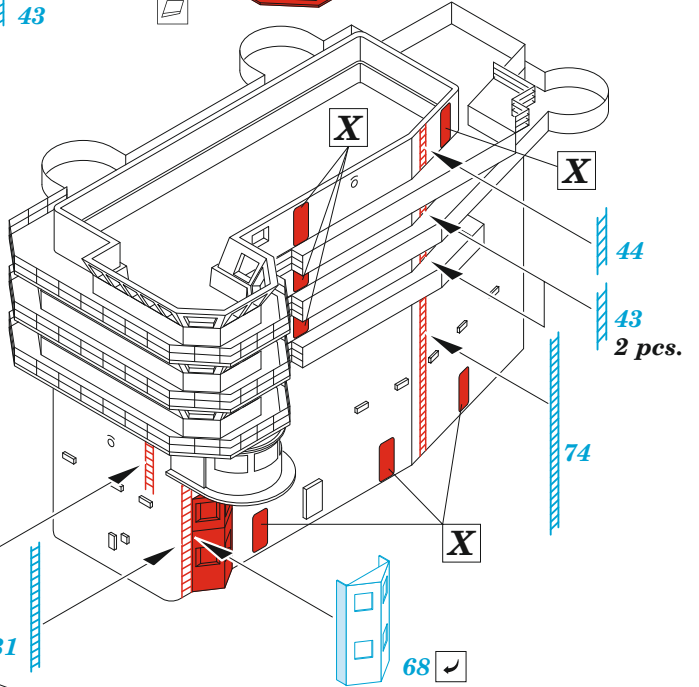

USS Nimitz CVN-68 part 7

eduard

53 301

1/350

detail set for TRUMPETER 1/350 kit
sada detailů pro stavebnici TRUMPETER 1/350

- APPLY EXPRESS MASK AND PAINT BEFORE GLUING
POUŽIT EXPRESS MASK NABARVIT PŘED SLEPENÍM
- SYMMETRICAL ASSEMBLY
SYMETRICKÁ MONTÁŽ
- REMOVE
ODSTRANIT
- GRIND
OBROUSIT
- DRILL HOLE
VRTAT OTVOR
- COLORED ETCHED PARTS
LEPTANÉ BAREVNÉ DÍLY
- ETCHED PARTS
LEPTANÉ NEBAREVNÉ DÍLY
- ORIGINAL KIT PARTS
PŮVODNÍ DÍLY STAVEBNICE
- BEND
OHNOUT
- OPTION
VOLBA
- REPLACE
NAHRADIT
- REVERSE SIDE
OTOČIT

ORIGINAL KIT PARTS PŮVODNÍ DÍLY STAVEBNICE	PHOTO-ETCHED PARTS LEPTANÉ DÍLY	PARTS TO BE REMOVED DÍLY K ODSTRANĚNÍ	FILL TMELIT
---	------------------------------------	--	----------------

2 sets

ONE OF THE 1975 APPEARANCES