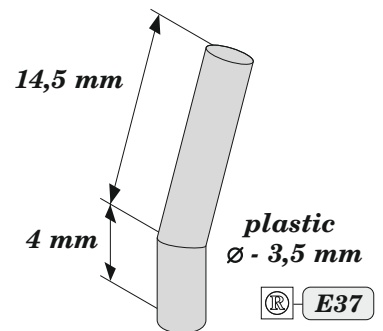

USS Nimitz CVN-68 part 7

eduard

53 301

1/350

detail set for TRUMPETER 1/350 kit
sada detailů pro stavebnici TRUMPETER 1/350

- APPLY EXPRESS MASK AND PAINT BEFORE GLUING
POUŽIT EXPRESS MASK NABARVIT PŘED SLEPENÍM
- SYMMETRICAL ASSEMBLY
SYMETRICKÁ MONTÁŽ
- REMOVE
ODSTRANIT
- GRIND
OBROUSIT
- DRILL HOLE
VRTAT OTVOR
- COLORED ETCHED PARTS
LEPTANÉ BAREVNÉ DÍLY
- ETCHED PARTS
LEPTANÉ NEBAREVNÉ DÍLY
- ORIGINAL KIT PARTS
PŮVODNÍ DÍLY STAVEBNICE
- BEND
OHNOUT
- OPTION
VOLBA
- REPLACE
NAHRADIT
- REVERSE SIDE
OTOČIT

ORIGINAL KIT PARTS PŮVODNÍ DÍLY STAVEBNICE	PHOTO-ETCHED PARTS LEPTANÉ DÍLY	PARTS TO BE REMOVED DÍLY K ODSTRANĚNÍ	FILL TMELIT
---	------------------------------------	--	----------------

2 sets

ONE OF THE 1975 APPEARANCES