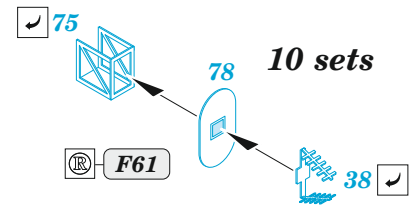

USS Nimitz CVN-68 part 7

eduard

53 301

1/350

detail set for TRUMPETER 1/350 kit
sada detailů pro stavebnici TRUMPETER 1/350

- APPLY EXPRESS MASK AND PAINT BEFORE GLUING
POUŽIT EXPRESS MASK NABARVIT PŘED SLEPENÍM
- SYMMETRICAL ASSEMBLY
SYMETRICKÁ MONTÁŽ
- REMOVE
ODSTRANIT
- GRIND
OBROUSIT
- DRILL HOLE
VRTAT OTVOR
- COLORED ETCHED PARTS
LEPTANÉ BAREVNÉ DÍLY
- ETCHED PARTS
LEPTANÉ NEBAREVNÉ DÍLY
- ORIGINAL KIT PARTS
PŮVODNÍ DÍLY STAVEBNICE
- BEND
OHNOUT
- OPTION
VOLBA
- REPLACE
NAHRADIT
- REVERSE SIDE
OTOČIT

ORIGINAL KIT PARTS PŮVODNÍ DÍLY STAVEBNICE	PHOTO-ETCHED PARTS LEPTANÉ DÍLY	PARTS TO BE REMOVED DÍLY K ODSTRANĚNÍ	FILL TMELIT
---	------------------------------------	--	----------------

2 sets

ONE OF THE 1975 APPEARANCES