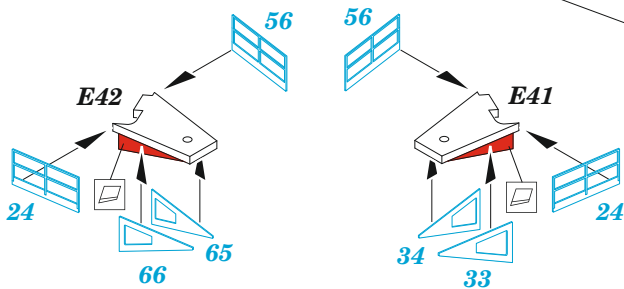

USS Nimitz CVN-68 part 7

eduard

53 301

1/350

detail set for TRUMPETER 1/350 kit
sada detailů pro stavebnici TRUMPETER 1/350

- APPLY EXPRESS MASK AND PAINT BEFORE GLUING
POUŽIT EXPRESS MASK NABARVIT PŘED SLEPENÍM
- SYMMETRICAL ASSEMBLY
SYMETRICKÁ MONTÁŽ
- REMOVE
ODSTRANIT
- GRIND
OBROUSIT
- DRILL HOLE
VRTAT OTVOR
- COLORED ETCHED PARTS
LEPTANÉ BAREVNÉ DÍLY
- ETCHED PARTS
LEPTANÉ NEBAREVNÉ DÍLY
- ORIGINAL KIT PARTS
PŮVODNÍ DÍLY STAVEBNICE
- BEND
OHNOUT
- OPTION
VOLBA
- REPLACE
NAHRADIT
- REVERSE SIDE
OTOČIT

ORIGINAL KIT PARTS PŮVODNÍ DÍLY STAVEBNICE	PHOTO-ETCHED PARTS LEPTANÉ DÍLY	PARTS TO BE REMOVED DÍLY K ODSTRANĚNÍ	FILL TMELIT
---	------------------------------------	--	----------------

2 sets

ONE OF THE 1975 APPEARANCES