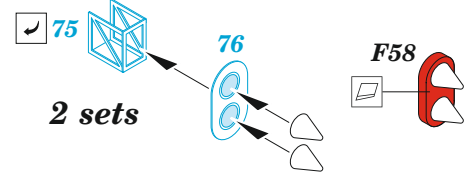

USS Nimitz CVN-68 part 7

eduard

53 301

1/350

detail set for TRUMPETER 1/350 kit
sada detailů pro stavebnici TRUMPETER 1/350

- APPLY EXPRESS MASK AND PAINT BEFORE GLUING
POUŽIT EXPRESS MASK NABARVIT PŘED SLEPENÍM
- SYMMETRICAL ASSEMBLY
SYMETRICKÁ MONTÁŽ
- REMOVE
ODSTRANIT
- GRIND
OBROUSIT
- DRILL HOLE
VRTAT OTVOR
- COLORED ETCHED PARTS
LEPTANÉ BAREVNÉ DÍLY
- ETCHED PARTS
LEPTANÉ NEBAREVNÉ DÍLY
- ORIGINAL KIT PARTS
PŮVODNÍ DÍLY STAVEBNICE
- BEND
OHNOUT
- OPTION
VOLBA
- REPLACE
NAHRADIT
- REVERSE SIDE
OTOČIT

ORIGINAL KIT PARTS PŮVODNÍ DÍLY STAVEBNICE	PHOTO-ETCHED PARTS LEPTANÉ DÍLY	PARTS TO BE REMOVED DÍLY K ODSTRANĚNÍ	FILL TMELIT
---	------------------------------------	--	----------------

2 sets

ONE OF THE 1975 APPEARANCES