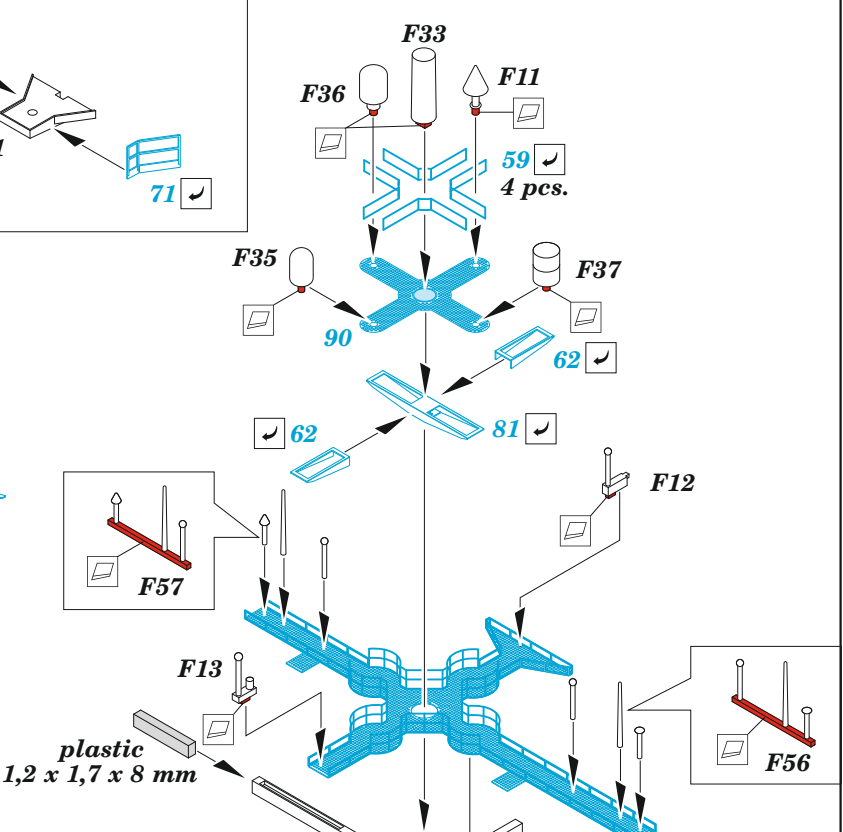

USS Nimitz CVN-68 part 7

eduard

53 301

1/350

detail set for TRUMPETER 1/350 kit
sada detailů pro stavebnici TRUMPETER 1/350

- APPLY EXPRESS MASK AND PAINT BEFORE GLUING
POUŽIT EXPRESS MASK NABARVIT PŘED SLEPENÍM
- SYMMETRICAL ASSEMBLY
SYMETRICKÁ MONTÁŽ
- REMOVE
ODSTRANIT
- GRIND
OBROUSIT
- DRILL HOLE
VRTAT OTVOR
- COLORED ETCHED PARTS
LEPTANÉ BAREVNÉ DÍLY
- ETCHED PARTS
LEPTANÉ NEBAREVNÉ DÍLY
- ORIGINAL KIT PARTS
PŮVODNÍ DÍLY STAVEBNICE
- BEND
OHNOUT
- OPTION
VOLBA
- REPLACE
NAHRADIT
- REVERSE SIDE
OTOČIT

ORIGINAL KIT PARTS PŮVODNÍ DÍLY STAVEBNICE	PHOTO-ETCHED PARTS LEPTANÉ DÍLY	PARTS TO BE REMOVED DÍLY K ODSTRANĚNÍ	FILL TMELIT
---	------------------------------------	--	----------------

2 sets

ONE OF THE 1975 APPEARANCES

Related products: 53 295 USS Nimitz CVN-68 part 1 1/350

Related products: 53 296 USS Nimitz CVN-68 part 2 1/350

Related products: 53 297 USS Nimitz CVN-68 part 3 1/350

Related products: 53 298 USS Nimitz CVN-68 part 4 1/350