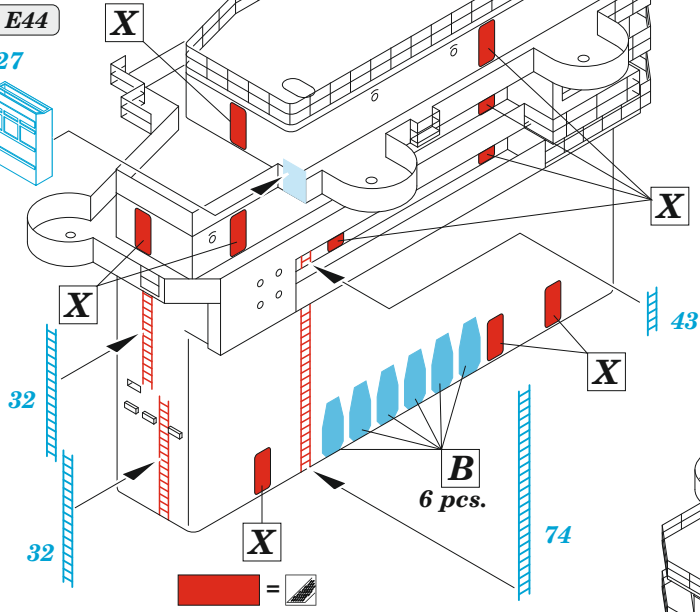

USS Nimitz CVN-68 part 7

eduard

53 301

1/350

detail set for TRUMPETER 1/350 kit
sada detailů pro stavebnici TRUMPETER 1/350

- APPLY EXPRESS MASK AND PAINT BEFORE GLUING
POUŽIT EXPRESS MASK NABARVIT PŘED SLEPENÍM
- SYMMETRICAL ASSEMBLY
SYMETRICKÁ MONTÁŽ
- REMOVE
ODSTRANIT
- GRIND
OBROUSIT
- DRILL HOLE
VRTAT OTVOR
- COLORED ETCHED PARTS
LEPTANÉ BAREVNÉ DÍLY
- ETCHED PARTS
LEPTANÉ NEBAREVNÉ DÍLY
- ORIGINAL KIT PARTS
PŮVODNÍ DÍLY STAVEBNICE
- BEND
OHNOUT
- OPTION
VOLBA
- REPLACE
NAHRADIT
- REVERSE SIDE
OTOČIT

ORIGINAL KIT PARTS PŮVODNÍ DÍLY STAVEBNICE	PHOTO-ETCHED PARTS LEPTANÉ DÍLY	PARTS TO BE REMOVED DÍLY K ODSTRANĚNÍ	FILL TMELIT
---	------------------------------------	--	----------------

2 sets

ONE OF THE 1975 APPEARANCES