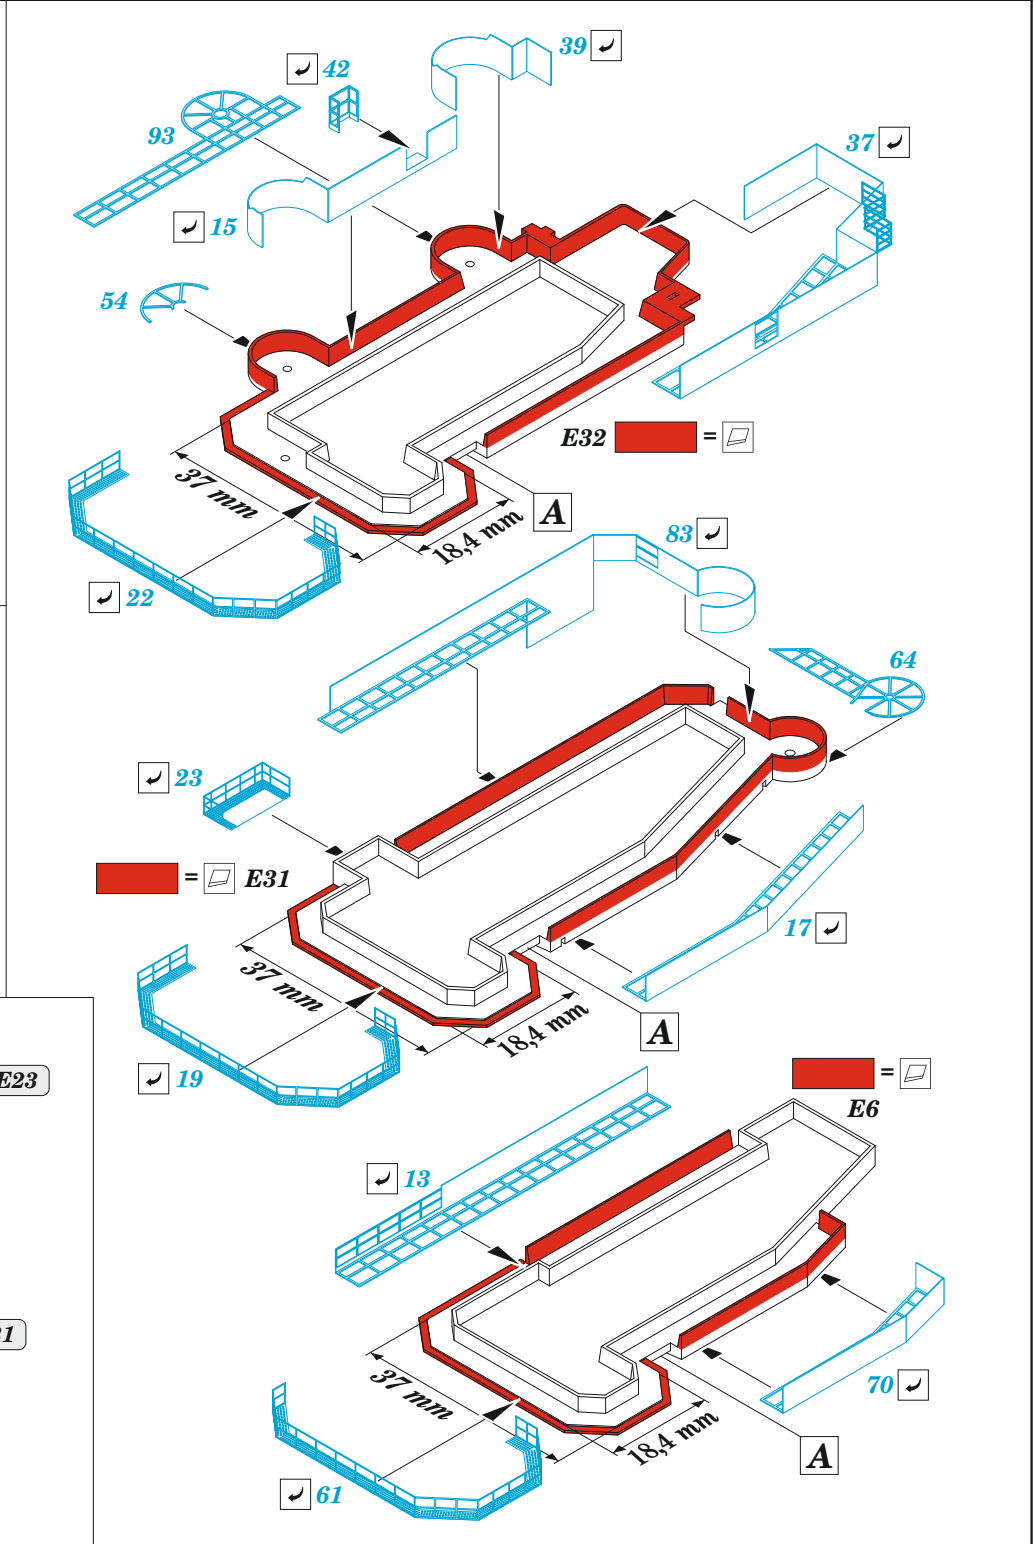

USS Nimitz CVN-68 part 7

eduard

53 301

1/350

detail set for TRUMPETER 1/350 kit
sada detailů pro stavebnici TRUMPETER 1/350

- APPLY EXPRESS MASK AND PAINT BEFORE GLUING
POUŽIT EXPRESS MASK NABARVIT PŘED SLEPENÍM
- SYMMETRICAL ASSEMBLY
SYMETRICKÁ MONTÁŽ
- REMOVE
ODSTRANIT
- GRIND
OBROUSIT
- DRILL HOLE
VRTAT OTVOR
- COLORED ETCHED PARTS
LEPTANÉ BAREVNÉ DÍLY
- ETCHED PARTS
LEPTANÉ NEBAREVNÉ DÍLY
- ORIGINAL KIT PARTS
PŮVODNÍ DÍLY STAVEBNICE
- BEND
OHNOUT
- OPTION
VOLBA
- REPLACE
NAHRADIT
- REVERSE SIDE
OTOČIT

ORIGINAL KIT PARTS PŮVODNÍ DÍLY STAVEBNICE	PHOTO-ETCHED PARTS LEPTANÉ DÍLY	PARTS TO BE REMOVED DÍLY K ODSTRANĚNÍ	FILL TMELIT
---	------------------------------------	--	----------------

2 sets

ONE OF THE 1975 APPEARANCES

Related products: 53 295 USS Nimitz CVN-68 part 1 1/350

Related products: 53 296 USS Nimitz CVN-68 part 2 1/350

Related products: 53 297 USS Nimitz CVN-68 part 3 1/350

Related products: 53 298 USS Nimitz CVN-68 part 4 1/350