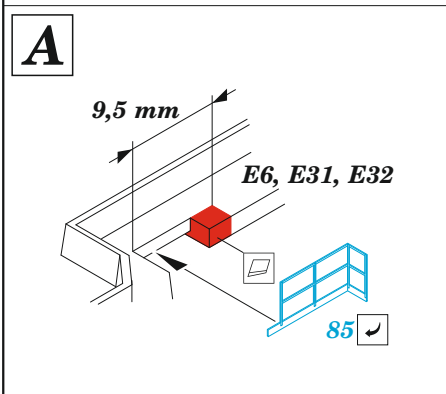

USS Nimitz CVN-68 part 7

eduard

53 301

1/350

detail set for TRUMPETER 1/350 kit
sada detailů pro stavebnici TRUMPETER 1/350

- APPLY EXPRESS MASK AND PAINT BEFORE GLUING
POUŽIT EXPRESS MASK NABARVIT PŘED SLEPENÍM
- SYMMETRICAL ASSEMBLY
SYMETRICKÁ MONTÁŽ
- REMOVE
ODSTRANIT
- GRIND
OBROUSIT
- DRILL HOLE
VRTAT OTVOR
- COLORED ETCHED PARTS
LEPTANÉ BAREVNÉ DÍLY
- ETCHED PARTS
LEPTANÉ NEBAREVNÉ DÍLY
- ORIGINAL KIT PARTS
PŮVODNÍ DÍLY STAVEBNICE
- BEND
OHNOUT
- OPTION
VOLBA
- REPLACE
NAHRADIT
- REVERSE SIDE
OTOČIT

ORIGINAL KIT PARTS PŮVODNÍ DÍLY STAVEBNICE	PHOTO-ETCHED PARTS LEPTANÉ DÍLY	PARTS TO BE REMOVED DÍLY K ODSTRANĚNÍ	FILL TMELIT
---	------------------------------------	--	----------------

2 sets

ONE OF THE 1975 APPEARANCES