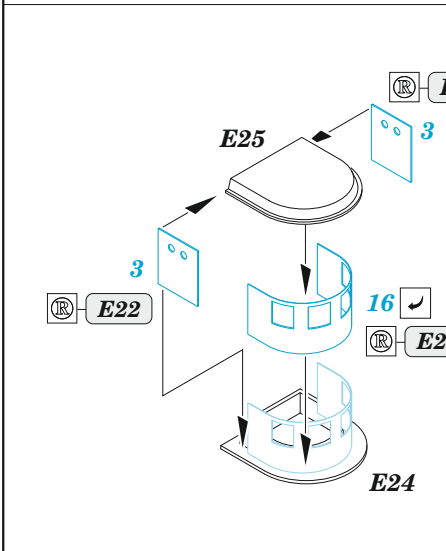

USS Nimitz CVN-68 part 7

eduard

53 301

1/350

detail set for TRUMPETER 1/350 kit
sada detailů pro stavebnici TRUMPETER 1/350

- APPLY EXPRESS MASK AND PAINT BEFORE GLUING
POUŽIT EXPRESS MASK NABARVIT PŘED SLEPENÍM
- SYMMETRICAL ASSEMBLY
SYMETRICKÁ MONTÁŽ
- REMOVE
ODSTRANIT
- GRIND
OBROUSIT
- DRILL HOLE
VRTAT OTVOR
- COLORED ETCHED PARTS
LEPTANÉ BAREVNÉ DÍLY
- ETCHED PARTS
LEPTANÉ NEBAREVNÉ DÍLY
- ORIGINAL KIT PARTS
PŮVODNÍ DÍLY STAVEBNICE
- BEND
OHNOUT
- OPTION
VOLBA
- REPLACE
NAHRADIT
- REVERSE SIDE
OTOČIT

ORIGINAL KIT PARTS PŮVODNÍ DÍLY STAVEBNICE	PHOTO-ETCHED PARTS LEPTANÉ DÍLY	PARTS TO BE REMOVED DÍLY K ODSTRANĚNÍ	FILL TMELIT
---	------------------------------------	--	----------------

2 sets

ONE OF THE 1975 APPEARANCES