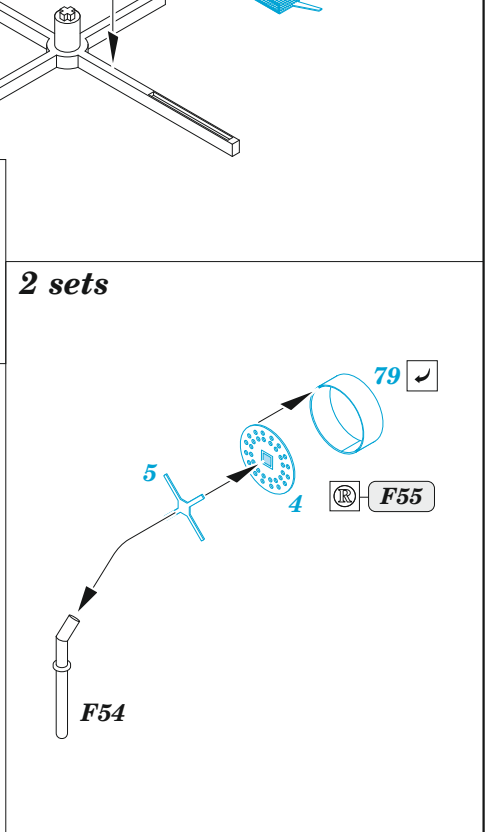

USS Nimitz CVN-68 part 7

eduard

53 301

1/350

detail set for TRUMPETER 1/350 kit
sada detailů pro stavebnici TRUMPETER 1/350

- APPLY EXPRESS MASK AND PAINT BEFORE GLUING
POUŽIT EXPRESS MASK NABARVIT PŘED SLEPENÍM
- SYMMETRICAL ASSEMBLY
SYMETRICKÁ MONTÁŽ
- REMOVE
ODSTRANIT
- GRIND
OBROUSIT
- DRILL HOLE
VRTAT OTVOR
- COLORED ETCHED PARTS
LEPTANÉ BAREVNÉ DÍLY
- ETCHED PARTS
LEPTANÉ NEBAREVNÉ DÍLY
- ORIGINAL KIT PARTS
PŮVODNÍ DÍLY STAVEBNICE
- BEND
OHNOUT
- OPTION
VOLBA
- REPLACE
NAHRADIT
- REVERSE SIDE
OTOČIT

ORIGINAL KIT PARTS PŮVODNÍ DÍLY STAVEBNICE	PHOTO-ETCHED PARTS LEPTANÉ DÍLY	PARTS TO BE REMOVED DÍLY K ODSTRANĚNÍ	FILL TMELIT
---	------------------------------------	--	----------------

2 sets

ONE OF THE 1975 APPEARANCES