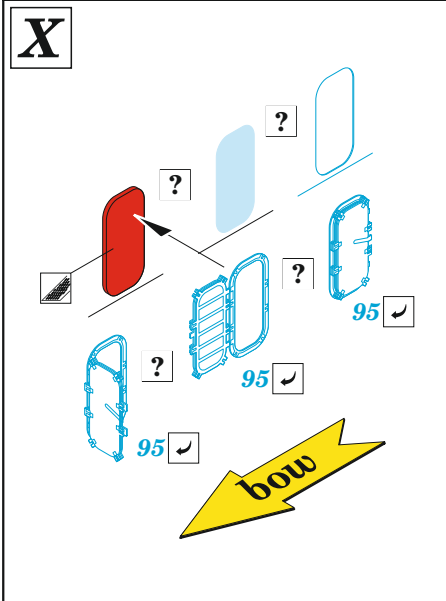

USS Nimitz CVN-68 part 7

eduard

53 301

1/350

detail set for TRUMPETER 1/350 kit
sada detailů pro stavebnici TRUMPETER 1/350

- APPLY EXPRESS MASK AND PAINT BEFORE GLUING
POUŽIT EXPRESS MASK NABARVIT PŘED SLEPENÍM
- SYMMETRICAL ASSEMBLY
SYMETRICKÁ MONTÁŽ
- REMOVE
ODSTRANIT
- GRIND
OBROUSIT
- DRILL HOLE
VRTAT OTVOR
- COLORED ETCHED PARTS
LEPTANÉ BAREVNÉ DÍLY
- ETCHED PARTS
LEPTANÉ NEBAREVNÉ DÍLY
- ORIGINAL KIT PARTS
PŮVODNÍ DÍLY STAVEBNICE
- BEND
OHNOUT
- OPTION
VOLBA
- REPLACE
NAHRADIT
- REVERSE SIDE
OTOČIT

ORIGINAL KIT PARTS PŮVODNÍ DÍLY STAVEBNICE	PHOTO-ETCHED PARTS LEPTANÉ DÍLY	PARTS TO BE REMOVED DÍLY K ODSTRANĚNÍ	FILL TMELIT
---	------------------------------------	--	----------------

2 sets

ONE OF THE 1975 APPEARANCES