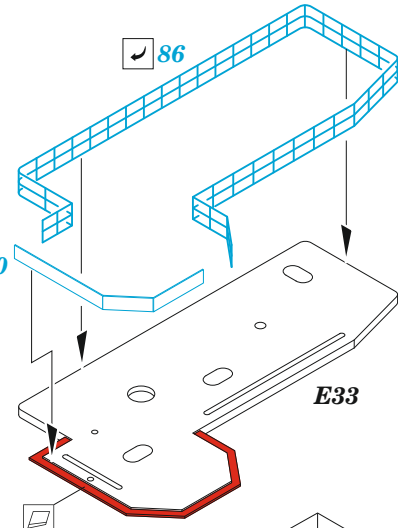

USS Nimitz CVN-68 part 7

eduard

53 301

1/350

detail set for TRUMPETER 1/350 kit
sada detailů pro stavebnici TRUMPETER 1/350

- APPLY EXPRESS MASK AND PAINT BEFORE GLUING
POUŽIT EXPRESS MASK NABARVIT PŘED SLEPENÍM
- SYMMETRICAL ASSEMBLY
SYMETRICKÁ MONTÁŽ
- REMOVE
ODSTRANIT
- GRIND
OBROUSIT
- DRILL HOLE
VRTAT OTVOR
- COLORED ETCHED PARTS
LEPTANÉ BAREVNÉ DÍLY
- ETCHED PARTS
LEPTANÉ NEBAREVNÉ DÍLY
- ORIGINAL KIT PARTS
PŮVODNÍ DÍLY STAVEBNICE
- BEND
OHNOUT
- OPTION
VOLBA
- REPLACE
NAHRADIT
- REVERSE SIDE
OTOČIT

ORIGINAL KIT PARTS PŮVODNÍ DÍLY STAVEBNICE	PHOTO-ETCHED PARTS LEPTANÉ DÍLY	PARTS TO BE REMOVED DÍLY K ODSTRANĚNÍ	FILL TMELIT
---	------------------------------------	--	----------------

2 sets

ONE OF THE 1975 APPEARANCES