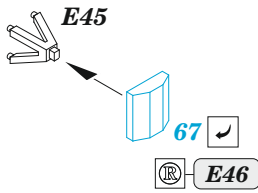

USS Nimitz CVN-68 part 7

eduard

53 301

1/350

detail set for TRUMPETER 1/350 kit
sada detailů pro stavebnici TRUMPETER 1/350

- APPLY EXPRESS MASK AND PAINT BEFORE GLUING
POUŽIT EXPRESS MASK NABARVIT PŘED SLEPENÍM
- SYMMETRICAL ASSEMBLY
SYMETRICKÁ MONTÁŽ
- REMOVE
ODSTRANIT
- GRIND
OBROUSIT
- DRILL HOLE
VRTAT OTVOR
- COLORED ETCHED PARTS
LEPTANÉ BAREVNÉ DÍLY
- ETCHED PARTS
LEPTANÉ NEBAREVNÉ DÍLY
- ORIGINAL KIT PARTS
PŮVODNÍ DÍLY STAVEBNICE
- BEND
OHNOUT
- OPTION
VOLBA
- REPLACE
NAHRADIT
- REVERSE SIDE
OTOČIT

ORIGINAL KIT PARTS PŮVODNÍ DÍLY STAVEBNICE	PHOTO-ETCHED PARTS LEPTANÉ DÍLY	PARTS TO BE REMOVED DÍLY K ODSTRANĚNÍ	FILL TMELIT
---	------------------------------------	--	----------------

2 sets

ONE OF THE 1975 APPEARANCES