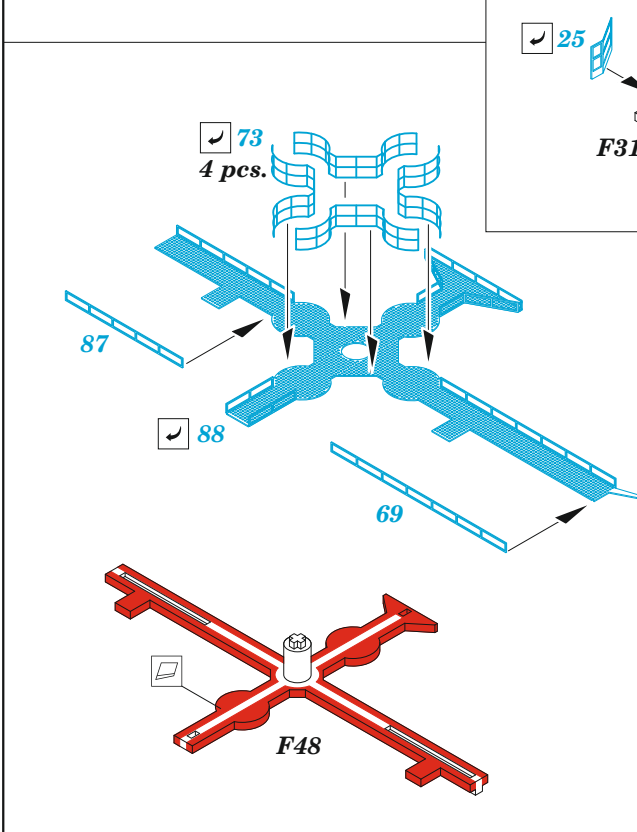

USS Nimitz CVN-68 part 7

eduard

53 301

1/350

detail set for TRUMPETER 1/350 kit
sada detailů pro stavebnici TRUMPETER 1/350

- APPLY EXPRESS MASK AND PAINT BEFORE GLUING
POUŽIT EXPRESS MASK NABARVIT PŘED SLEPENÍM
- SYMMETRICAL ASSEMBLY
SYMETRICKÁ MONTÁŽ
- REMOVE
ODSTRANIT
- GRIND
OBROUSIT
- DRILL HOLE
VRTAT OTVOR
- COLORED ETCHED PARTS
LEPTANÉ BAREVNÉ DÍLY
- ETCHED PARTS
LEPTANÉ NEBAREVNÉ DÍLY
- ORIGINAL KIT PARTS
PŮVODNÍ DÍLY STAVEBNICE
- BEND
OHNOUT
- OPTION
VOLBA
- REPLACE
NAHRADIT
- REVERSE SIDE
OTOČIT

ORIGINAL KIT PARTS PŮVODNÍ DÍLY STAVEBNICE	PHOTO-ETCHED PARTS LEPTANÉ DÍLY	PARTS TO BE REMOVED DÍLY K ODSTRANĚNÍ	FILL TMELIT
---	------------------------------------	--	----------------

2 sets

ONE OF THE 1975 APPEARANCES