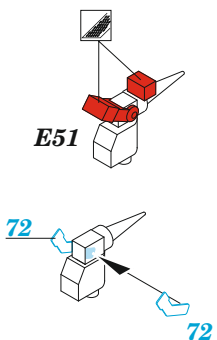

USS Nimitz CVN-68 part 7

eduard

53 301

1/350

detail set for TRUMPETER 1/350 kit
sada detailů pro stavebnici TRUMPETER 1/350

- APPLY EXPRESS MASK AND PAINT BEFORE GLUING
POUŽIT EXPRESS MASK NABARVIT PŘED SLEPENÍM
- SYMMETRICAL ASSEMBLY
SYMETRICKÁ MONTÁŽ
- REMOVE
ODSTRANIT
- GRIND
OBROUSIT
- DRILL HOLE
VRTAT OTVOR
- COLORED ETCHED PARTS
LEPTANÉ BAREVNÉ DÍLY
- ETCHED PARTS
LEPTANÉ NEBAREVNÉ DÍLY
- ORIGINAL KIT PARTS
PŮVODNÍ DÍLY STAVEBNICE
- BEND
OHNOUT
- OPTION
VOLBA
- REPLACE
NAHRADIT
- REVERSE SIDE
OTOČIT

ORIGINAL KIT PARTS PŮVODNÍ DÍLY STAVEBNICE	PHOTO-ETCHED PARTS LEPTANÉ DÍLY	PARTS TO BE REMOVED DÍLY K ODSTRANĚNÍ	FILL TMELIT
---	------------------------------------	--	----------------

2 sets

ONE OF THE 1975 APPEARANCES