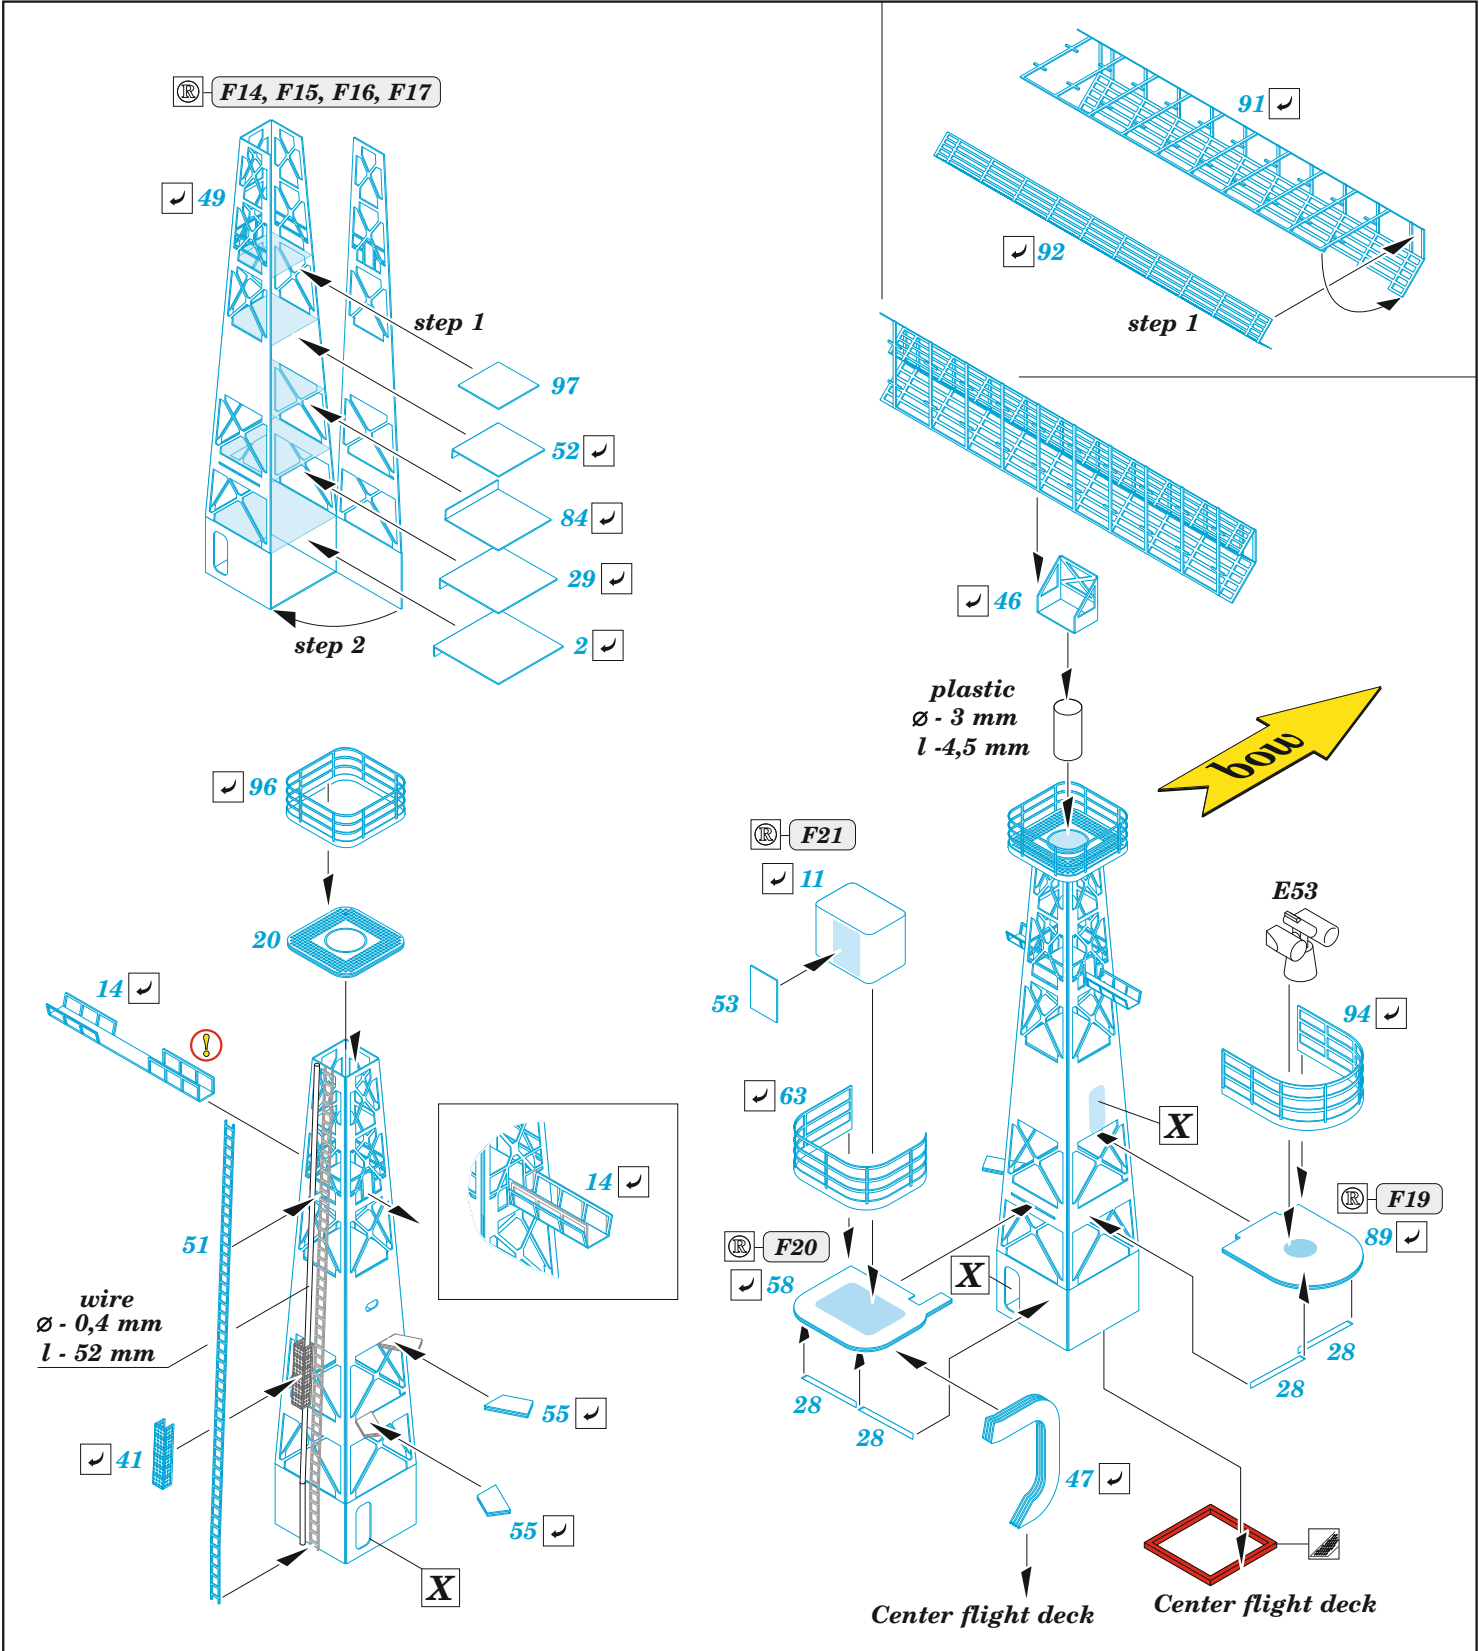

USS Nimitz CVN-68 part 7

eduard

53 301

1/350

detail set for TRUMPETER 1/350 kit
sada detailů pro stavebnici TRUMPETER 1/350

- APPLY EXPRESS MASK AND PAINT BEFORE GLUING
POUŽIT EXPRESS MASK NABARVIT PŘED SLEPENÍM
- SYMMETRICAL ASSEMBLY
SYMETRICKÁ MONTÁŽ
- REMOVE
ODSTRANIT
- GRIND
OBROUSIT
- DRILL HOLE
VRTAT OTVOR
- COLORED ETCHED PARTS
LEPTANÉ BAREVNÉ DÍLY
- ETCHED PARTS
LEPTANÉ NEBAREVNÉ DÍLY
- ORIGINAL KIT PARTS
PŮVODNÍ DÍLY STAVEBNICE
- BEND
OHNOUT
- OPTION
VOLBA
- REPLACE
NAHRADIT
- REVERSE SIDE
OTOČIT

ORIGINAL KIT PARTS PŮVODNÍ DÍLY STAVEBNICE	PHOTO-ETCHED PARTS LEPTANÉ DÍLY	PARTS TO BE REMOVED DÍLY K ODSTRANĚNÍ	FILL TMELIT
---	------------------------------------	--	----------------

2 sets

ONE OF THE 1975 APPEARANCES