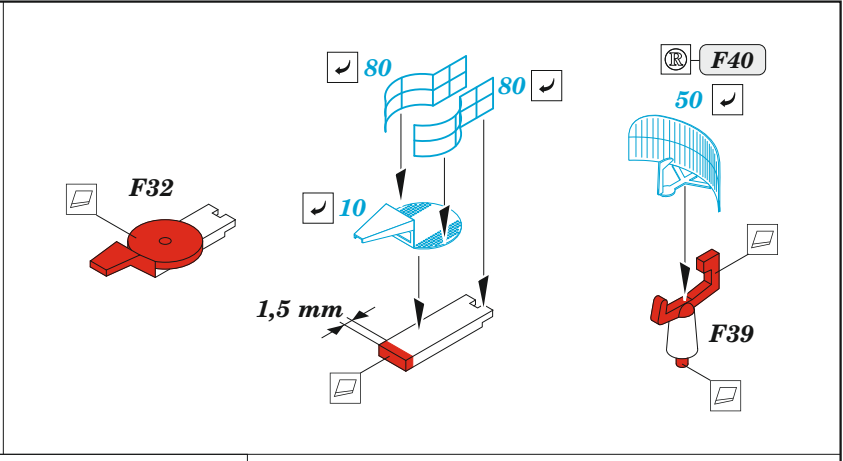

USS Nimitz CVN-68 part 7

eduard

53 301

1/350

detail set for TRUMPETER 1/350 kit
sada detailů pro stavebnici TRUMPETER 1/350

- APPLY EXPRESS MASK AND PAINT BEFORE GLUING
POUŽIT EXPRESS MASK NABARVIT PŘED SLEPENÍM
- SYMMETRICAL ASSEMBLY
SYMETRICKÁ MONTÁŽ
- REMOVE
ODSTRANIT
- GRIND
OBROUSIT
- DRILL HOLE
VRTAT OTVOR
- COLORED ETCHED PARTS
LEPTANÉ BAREVNÉ DÍLY
- ETCHED PARTS
LEPTANÉ NEBAREVNÉ DÍLY
- ORIGINAL KIT PARTS
PŮVODNÍ DÍLY STAVEBNICE
- BEND
OHNOUT
- OPTION
VOLBA
- REPLACE
NAHRADIT
- REVERSE SIDE
OTOČIT

ORIGINAL KIT PARTS PŮVODNÍ DÍLY STAVEBNICE	PHOTO-ETCHED PARTS LEPTANÉ DÍLY	PARTS TO BE REMOVED DÍLY K ODSTRANĚNÍ	FILL TMELIT
---	------------------------------------	--	----------------

2 sets

ONE OF THE 1975 APPEARANCES