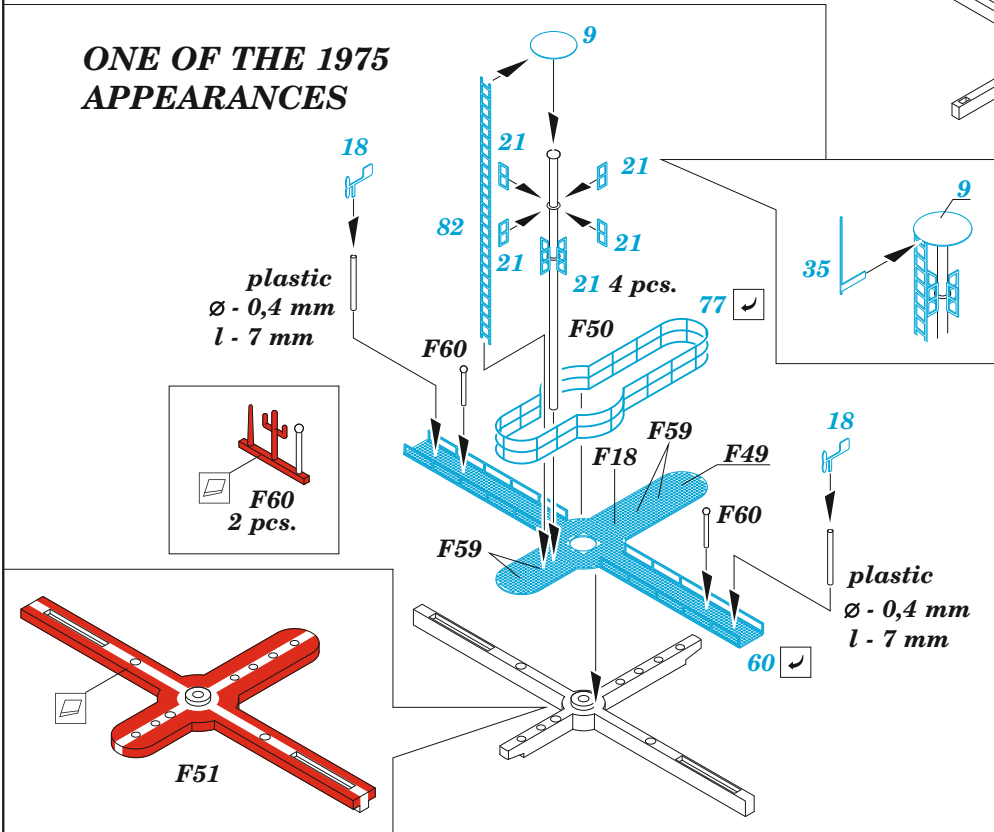

USS Nimitz CVN-68 part 7

eduard

53 301

1/350

detail set for TRUMPETER 1/350 kit
sada detailů pro stavebnici TRUMPETER 1/350

- APPLY EXPRESS MASK AND PAINT BEFORE GLUING
POUŽIT EXPRESS MASK NABARVIT PŘED SLEPENÍM
- SYMMETRICAL ASSEMBLY
SYMETRICKÁ MONTÁŽ
- REMOVE
ODSTRANIT
- GRIND
OBROUSIT
- DRILL HOLE
VRTAT OTVOR
- COLORED ETCHED PARTS
LEPTANÉ BAREVNÉ DÍLY
- ETCHED PARTS
LEPTANÉ NEBAREVNÉ DÍLY
- ORIGINAL KIT PARTS
PŮVODNÍ DÍLY STAVEBNICE
- BEND
OHNOUT
- OPTION
VOLBA
- REPLACE
NAHRADIT
- REVERSE SIDE
OTOČIT

ORIGINAL KIT PARTS PŮVODNÍ DÍLY STAVEBNICE	PHOTO-ETCHED PARTS LEPTANÉ DÍLY	PARTS TO BE REMOVED DÍLY K ODSTRANĚNÍ	FILL TMELIT
---	------------------------------------	--	----------------

2 sets

ONE OF THE 1975 APPEARANCES