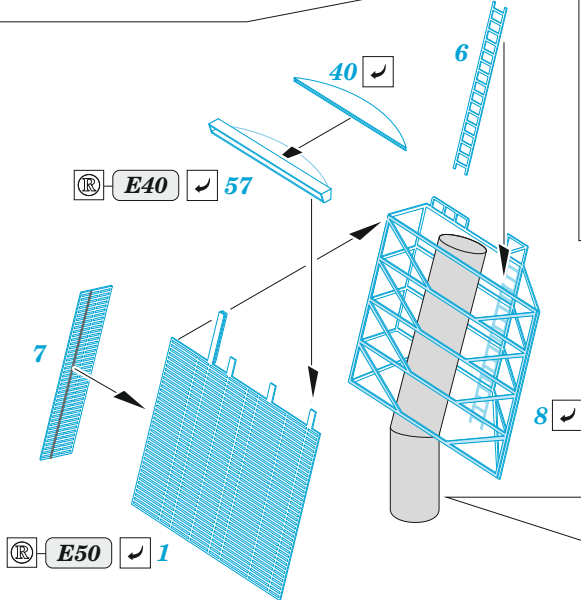

USS Nimitz CVN-68 part 7

eduard

53 301

1/350

detail set for TRUMPETER 1/350 kit
sada detailů pro stavebnici TRUMPETER 1/350

- APPLY EXPRESS MASK AND PAINT BEFORE GLUING
POUŽIT EXPRESS MASK NABARVIT PŘED SLEPENÍM
- SYMMETRICAL ASSEMBLY
SYMETRICKÁ MONTÁŽ
- REMOVE
ODSTRANIT
- GRIND
OBROUSIT
- DRILL HOLE
VRTAT OTVOR
- COLORED ETCHED PARTS
LEPTANÉ BAREVNÉ DÍLY
- ETCHED PARTS
LEPTANÉ NEBAREVNÉ DÍLY
- ORIGINAL KIT PARTS
PŮVODNÍ DÍLY STAVEBNICE
- BEND
OHNOUT
- OPTION
VOLBA
- REPLACE
NAHRADIT
- REVERSE SIDE
OTOČIT

ORIGINAL KIT PARTS PŮVODNÍ DÍLY STAVEBNICE	PHOTO-ETCHED PARTS LEPTANÉ DÍLY	PARTS TO BE REMOVED DÍLY K ODSTRANĚNÍ	FILL TMELIT
---	------------------------------------	--	----------------

2 sets

ONE OF THE 1975 APPEARANCES