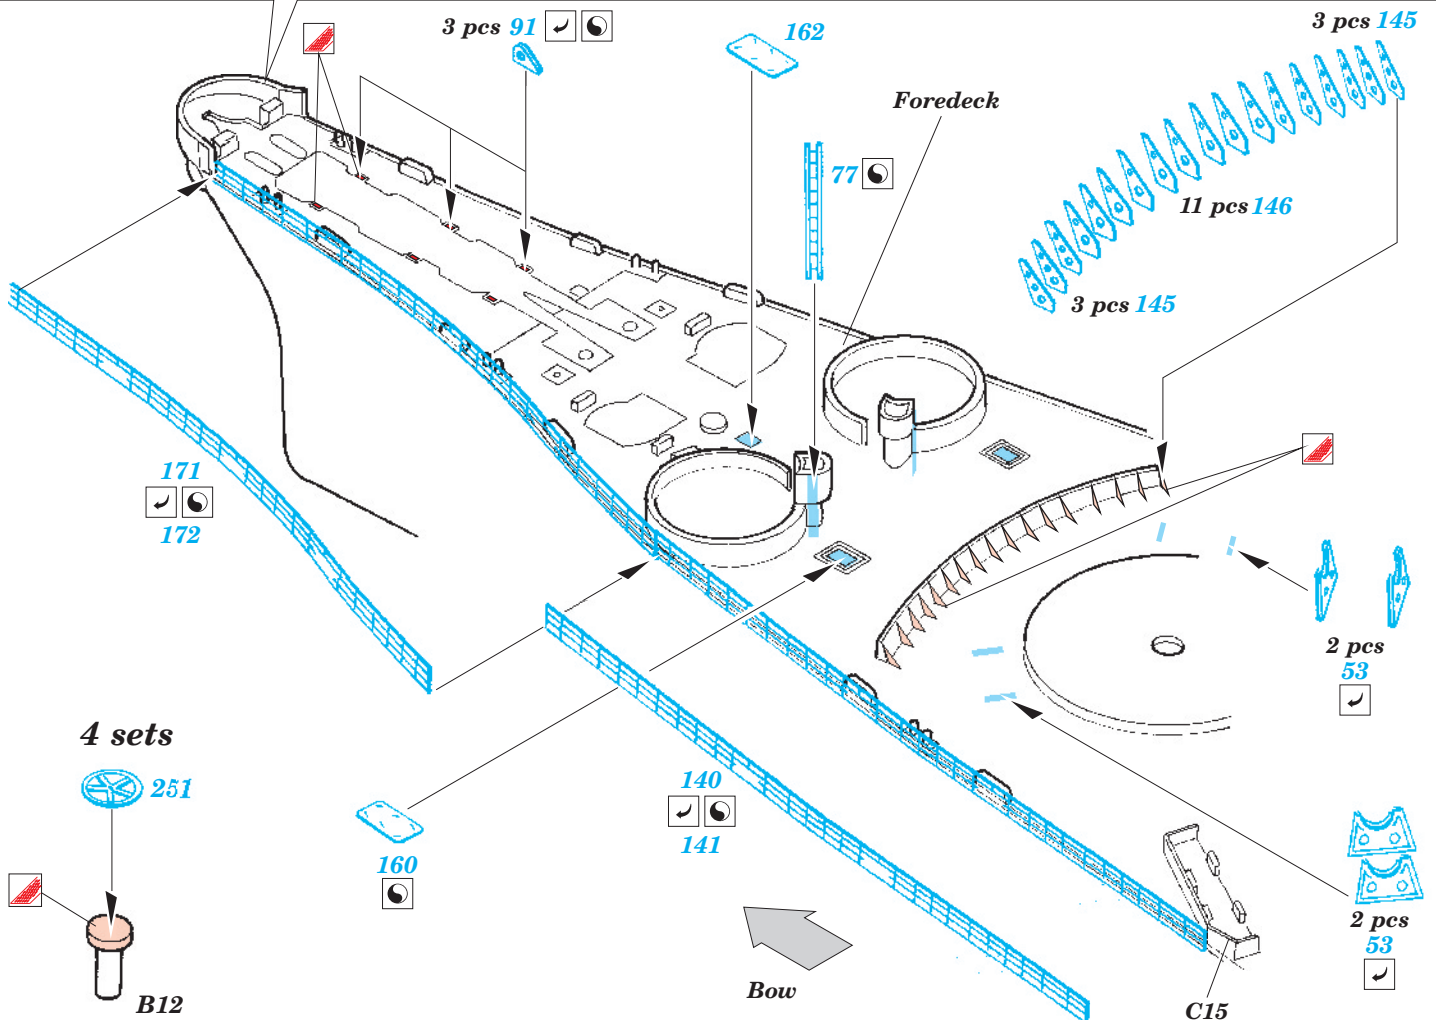

# USS BB-63 Missouri 1/350

eduard

53 021

1/350 scale detail set for Tamiya No.78018 • sada detailů pro model 1/350 Tamiya 78018

- APPLY EXPRESS MASK AND PAINT BEFORE GLUING  
POUŽIT EXPRESS MASK NABARVIT PŘED SLEPENÍM
- SYMMETRICAL ASSEMBLY  
SYMETRICKÁ MONTÁŽ
- REMOVE  
ODSTRANIT
- GRIND  
OBROUSIT
- DRILL HOLE  
VRTAT OTVOR
- BEND  
OHNOUT
- OPTION  
VOLBA
- REPLACE  
NAHRADIT

ORIGINAL KIT PARTS  
PŮVODNÍ DÍLY STAVEBNICE
  PHOTO-ETCHED PARTS  
LEPTANÉ DÍLY
  PARTS TO BE REMOVED  
DÍLY K ODSTRANĚNÍ
  FILL  
TMELIT

17 sets 20mm cannon

High-angle Gun A, B

High-angle Gun C, D

High-angle Gun A, B, C, D

### 4 sets

### 2 sets

References: - Warship's Data No.2 - USS Missouri ( BB 63 )