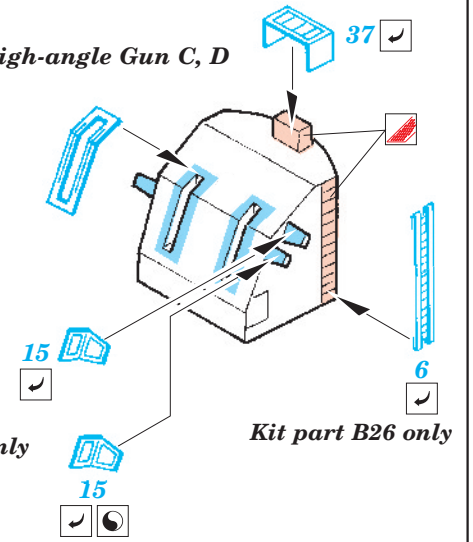

ORIGINAL KIT PARTS  
PŮVODNÍ DÍLY STAVEBNICE
  PHOTO-ETCHED PARTS  
LEPTANÉ DÍLY
  PARTS TO BE REMOVED  
DÍLY K ODSTRANĚNÍ
  FILL  
TMELIT

17 sets 20mm cannon

High-angle Gun A, B

High-angle Gun C, D

High-angle Gun A, B, C, D