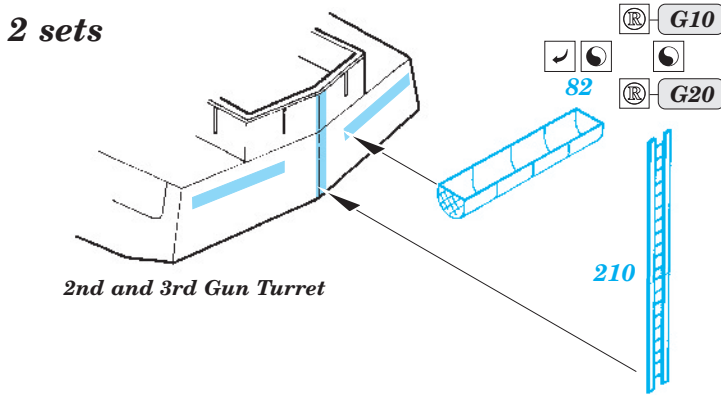

# USS BB-63 Missouri 1/350

eduard

53 021

1/350 scale detail set for Tamiya No.78018 • sada detailů pro model 1/350 Tamiya 78018

- APPLY EXPRESS MASK AND PAINT BEFORE GLUING  
POUŽIT EXPRESS MASK NABARVIT PŘED SLEPENÍM
- SYMMETRICAL ASSEMBLY  
SYMETRICKÁ MONTÁŽ
- REMOVE  
ODSTRANIT
- GRIND  
OBROUSIT
- DRILL HOLE  
VRTAT OTVOR
- BEND  
OHNOUT
- OPTION  
VOLBA
- REPLACE  
NAHRADIT

ORIGINAL KIT PARTS  
PŮVODNÍ DÍLY STAVEBNICE
  PHOTO-ETCHED PARTS  
LEPTANÉ DÍLY
  PARTS TO BE REMOVED  
DÍLY K ODSTRANĚNÍ
  FILL  
TMELIT

17 sets 20mm cannon

High-angle Gun A, B

High-angle Gun C, D

High-angle Gun A, B, C, D