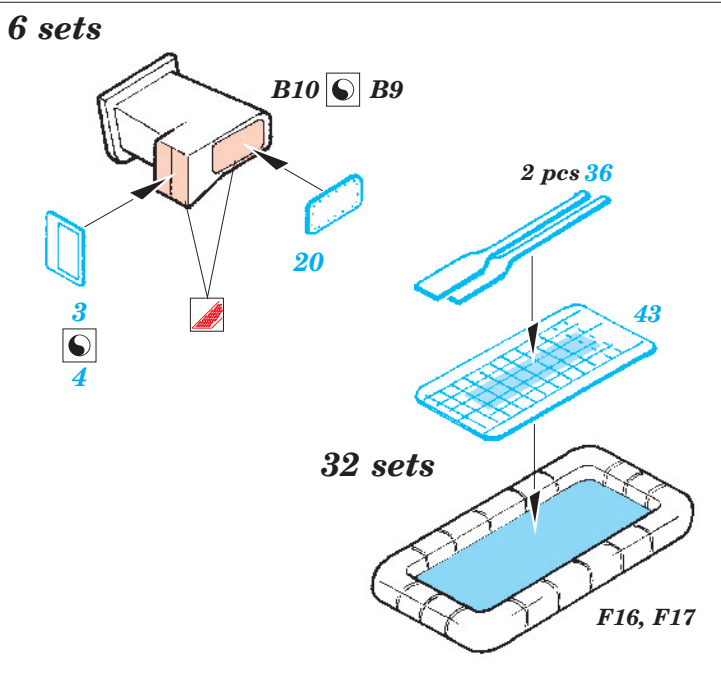

# USS BB-63 Missouri 1/350

eduard

53 021

1/350 scale detail set for Tamiya No.78018 • sada detailů pro model 1/350 Tamiya 78018

- APPLY EXPRESS MASK AND PAINT BEFORE GLUING  
POUŽIT EXPRESS MASK NABARVIT PŘED SLEPENÍM
- SYMMETRICAL ASSEMBLY  
SYMETRICKÁ MONTÁŽ
- REMOVE  
ODSTRANIT
- GRIND  
OBROUSIT
- DRILL HOLE  
VRTAT OTVOR
- BEND  
OHNOUT
- OPTION  
VOLBA
- REPLACE  
NAHRADIT

ORIGINAL KIT PARTS  
PŮVODNÍ DÍLY STAVEBNICE
  PHOTO-ETCHED PARTS  
LEPTANÉ DÍLY
  PARTS TO BE REMOVED  
DÍLY K ODSTRANĚNÍ
  FILL  
TMELIT

17 sets 20mm cannon

High-angle Gun A, B

High-angle Gun C, D

High-angle Gun A, B, C, D