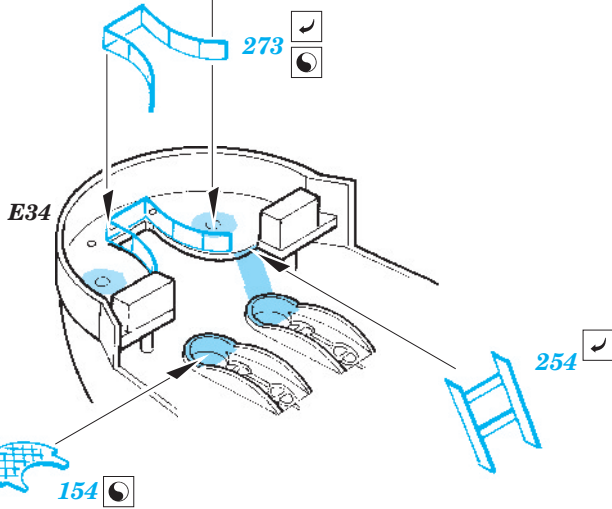

ORIGINAL KIT PARTS  
PŮVODNÍ DÍLY STAVEBNICE
  PHOTO-ETCHED PARTS  
LEPTANÉ DÍLY
  PARTS TO BE REMOVED  
DÍLY K ODSTRANĚNÍ
  FILL  
TMELIT

17 sets 20mm cannon

High-angle Gun A, B

High-angle Gun C, D

High-angle Gun A, B, C, D