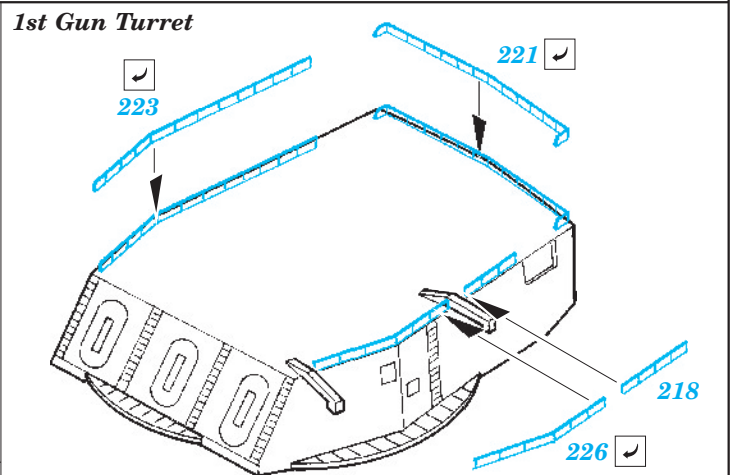

# USS BB-63 Missouri 1/350

eduard

53 021

1/350 scale detail set for Tamiya No.78018 • sada detailů pro model 1/350 Tamiya 78018

- APPLY EXPRESS MASK AND PAINT BEFORE GLUING  
POUŽIT EXPRESS MASK NABARVIT PŘED SLEPENÍM
- SYMMETRICAL ASSEMBLY  
SYMETRICKÁ MONTÁŽ
- REMOVE  
ODSTRANIT
- GRIND  
OBROUSIT
- DRILL HOLE  
VRTAT OTVOR
- BEND  
OHNOUT
- OPTION  
VOLBA
- REPLACE  
NAHRADIT

ORIGINAL KIT PARTS  
PŮVODNÍ DÍLY STAVEBNICE
  PHOTO-ETCHED PARTS  
LEPTANÉ DÍLY
  PARTS TO BE REMOVED  
DÍLY K ODSTRANĚNÍ
  FILL  
TMELIT

17 sets 20mm cannon

High-angle Gun A, B

High-angle Gun C, D

High-angle Gun A, B, C, D