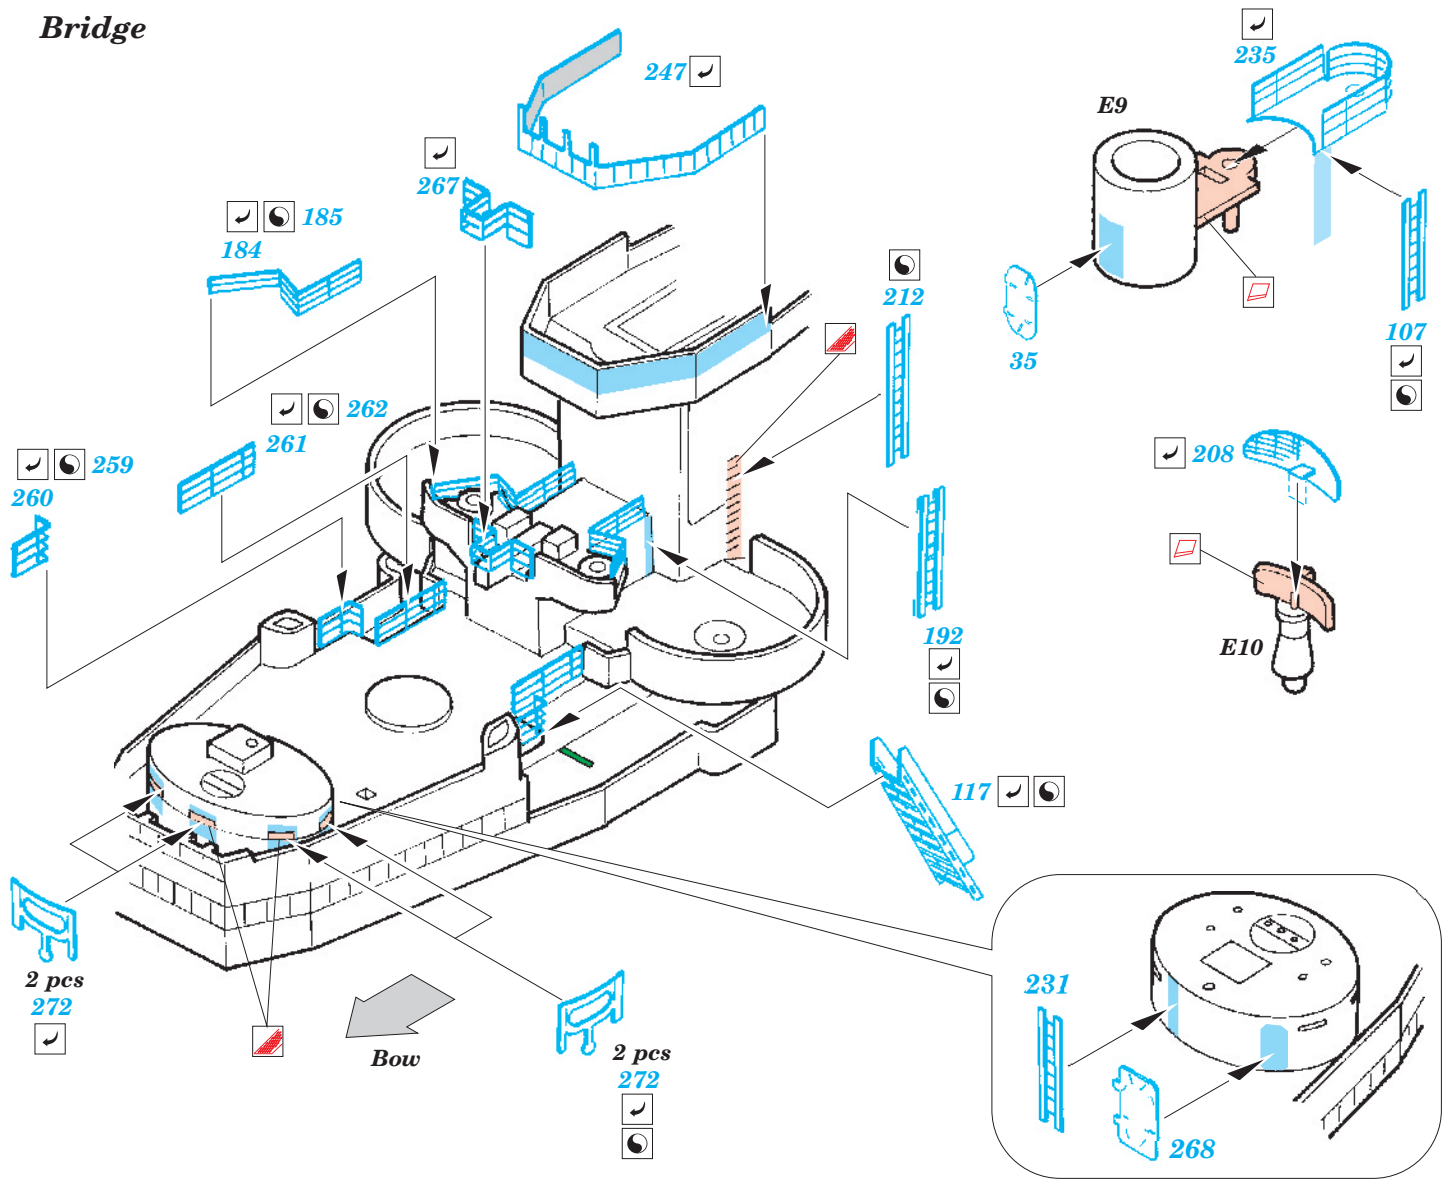

ORIGINAL KIT PARTS  
PŮVODNÍ DÍLY STAVEBNICE
  PHOTO-ETCHED PARTS  
LEPTANÉ DÍLY
  PARTS TO BE REMOVED  
DÍLY K ODSTRANĚNÍ
  FILL  
TMELIT

17 sets 20mm cannon

High-angle Gun A, B

High-angle Gun C, D

High-angle Gun A, B, C, D

### Bridge

### 4 sets