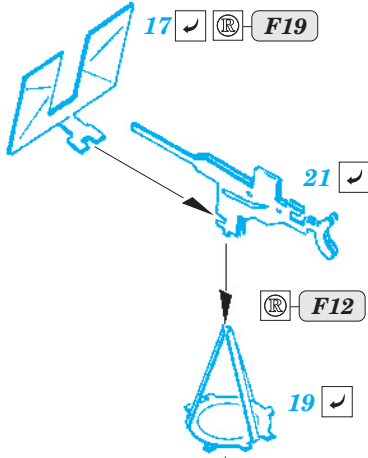

# USS BB-63 Missouri 1/350

eduard

53 021

1/350 scale detail set for Tamiya No.78018 • sada detailů pro model 1/350 Tamiya 78018

- APPLY EXPRESS MASK AND PAINT BEFORE GLUING  
POUŽIT EXPRESS MASK NABARVIT PŘED SLEPENÍM
- SYMMETRICAL ASSEMBLY  
SYMETRICKÁ MONTÁŽ
- REMOVE  
ODSTRANIT
- GRIND  
OBROUSIT
- DRILL HOLE  
VRTAT OTVOR
- BEND  
OHNOUT
- OPTION  
VOLBA
- REPLACE  
NAHRADIT

ORIGINAL KIT PARTS  
PŮVODNÍ DÍLY STAVEBNICE
  PHOTO-ETCHED PARTS  
LEPTANÉ DÍLY
  PARTS TO BE REMOVED  
DÍLY K ODSTRANĚNÍ
  FILL  
TMELIT

17 sets 20mm cannon

High-angle Gun A, B

High-angle Gun C, D

High-angle Gun A, B, C, D