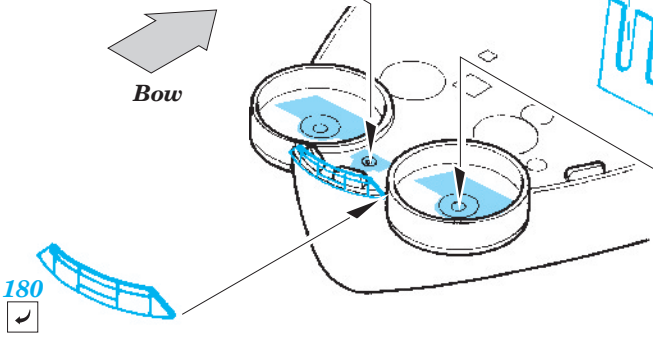

Bow

20 sets
Bofors 40mm AA guns

2 sets