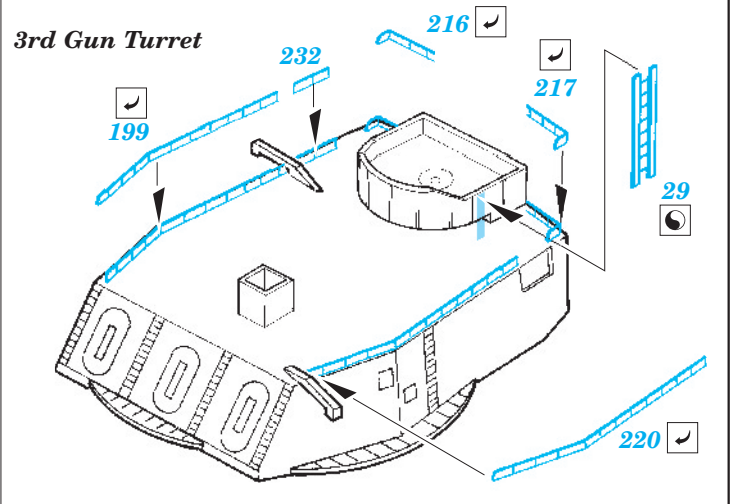

# USS BB-63 Missouri 1/350

eduard

53 021

1/350 scale detail set for Tamiya No.78018 • sada detailů pro model 1/350 Tamiya 78018

- APPLY EXPRESS MASK AND PAINT BEFORE GLUING  
POUŽIT EXPRESS MASK NABARVIT PŘED SLEPENÍM
- SYMMETRICAL ASSEMBLY  
SYMETRICKÁ MONTÁŽ
- REMOVE  
ODSTRANIT
- GRIND  
OBROUSIT
- DRILL HOLE  
VRTAT OTVOR
- BEND  
OHNOUT
- OPTION  
VOLBA
- REPLACE  
NAHRADIT

ORIGINAL KIT PARTS  
PŮVODNÍ DÍLY STAVEBNICE
  PHOTO-ETCHED PARTS  
LEPTANÉ DÍLY
  PARTS TO BE REMOVED  
DÍLY K ODSTRANĚNÍ
  FILL  
TMELIT

17 sets 20mm cannon

High-angle Gun A, B

High-angle Gun C, D

High-angle Gun A, B, C, D