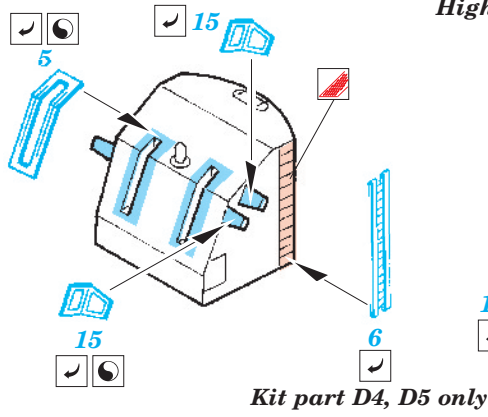

# USS BB-63 Missouri 1/350

eduard

53 021

1/350 scale detail set for Tamiya No.78018 • sada detailů pro model 1/350 Tamiya 78018

- APPLY EXPRESS MASK AND PAINT BEFORE GLUING  
POUŽIT EXPRESS MASK NABARVIT PŘED SLEPENÍM
- SYMMETRICAL ASSEMBLY  
SYMETRICKÁ MONTÁŽ
- REMOVE  
ODSTRANIT
- GRIND  
OBROUSIT
- DRILL HOLE  
VRTAT OTVOR
- BEND  
OHNOUT
- OPTION  
VOLBA
- REPLACE  
NAHRADIT

ORIGINAL KIT PARTS  
PŮVODNÍ DÍLY STAVEBNICE
  PHOTO-ETCHED PARTS  
LEPTANÉ DÍLY
  PARTS TO BE REMOVED  
DÍLY K ODSTRANĚNÍ
  FILL  
TMELIT

17 sets 20mm cannon

High-angle Gun A, B

High-angle Gun C, D

High-angle Gun A, B, C, D