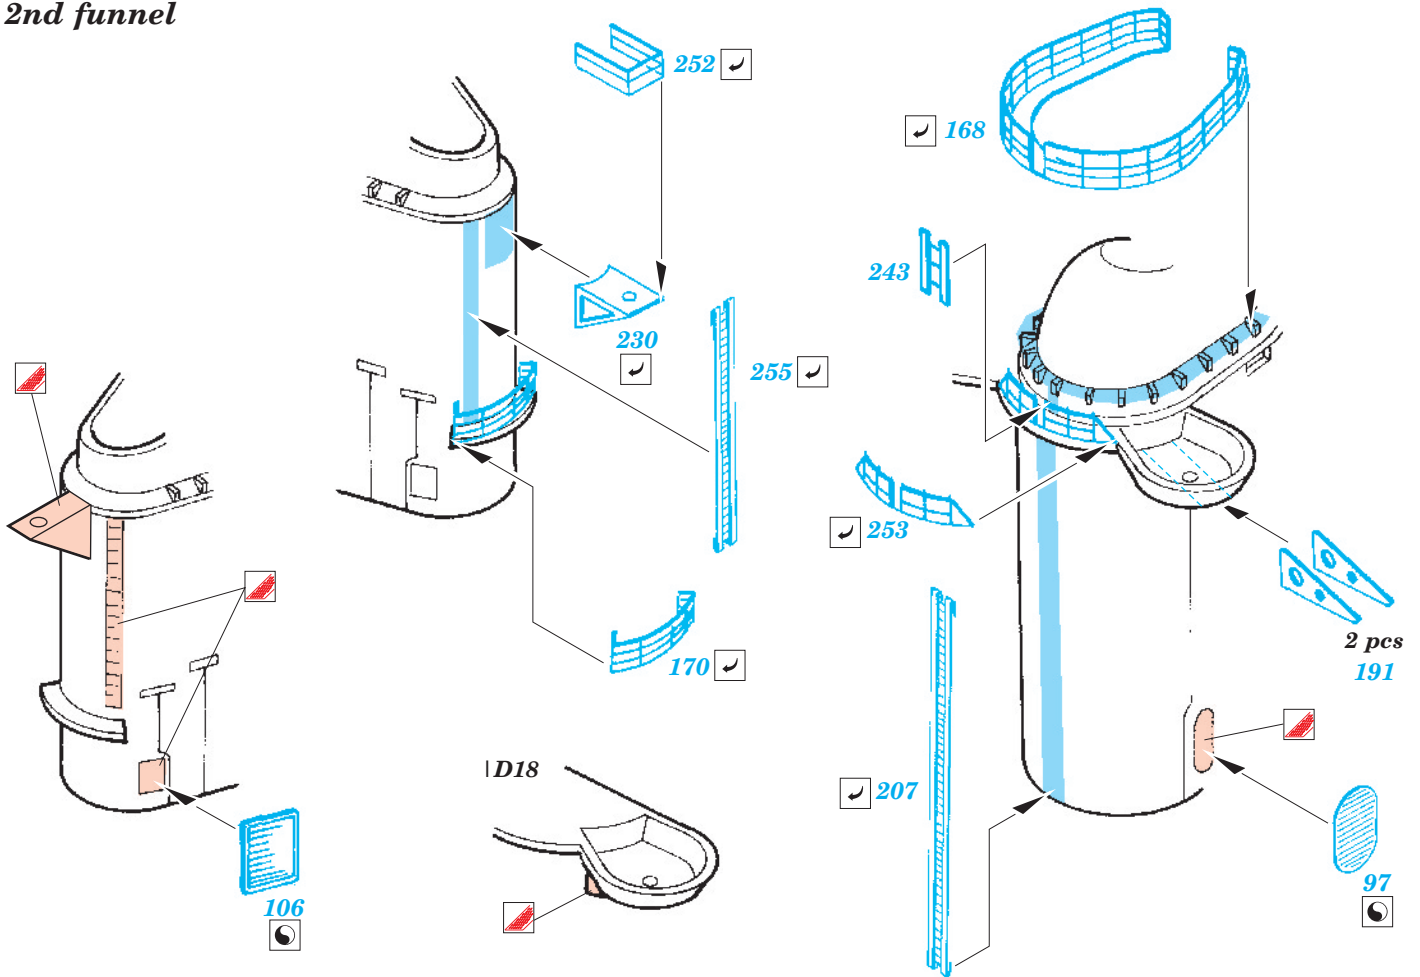

ORIGINAL KIT PARTS  
PŮVODNÍ DÍLY STAVEBNICE
  PHOTO-ETCHED PARTS  
LEPTANÉ DÍLY
  PARTS TO BE REMOVED  
DÍLY K ODSTRANĚNÍ
  FILL  
TMELIT

17 sets 20mm cannon

High-angle Gun A, B

High-angle Gun C, D

High-angle Gun A, B, C, D

### Bridge

### 4 sets