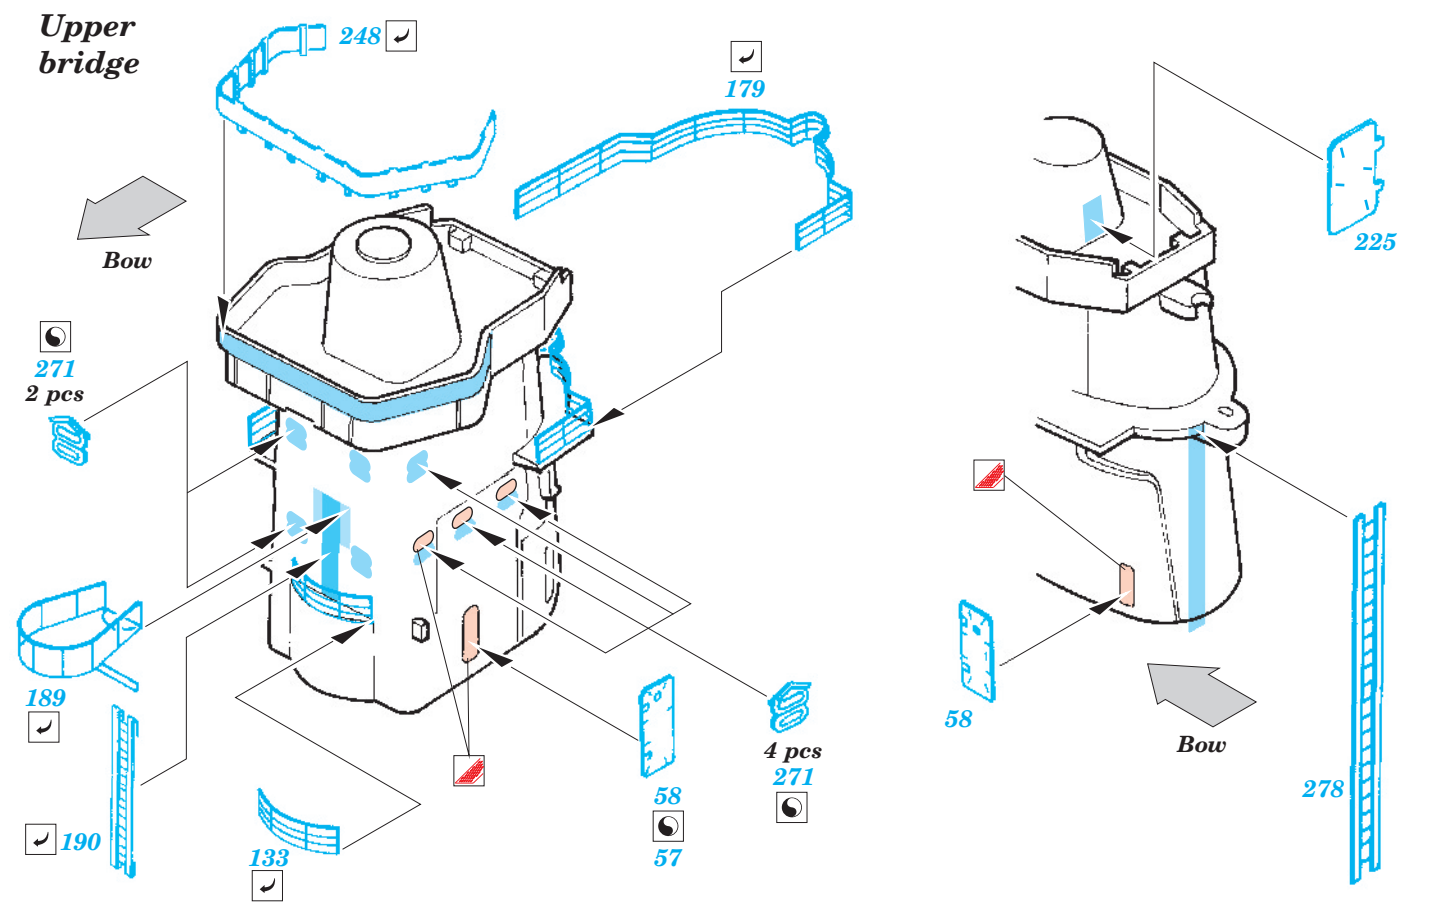

Upper bridge