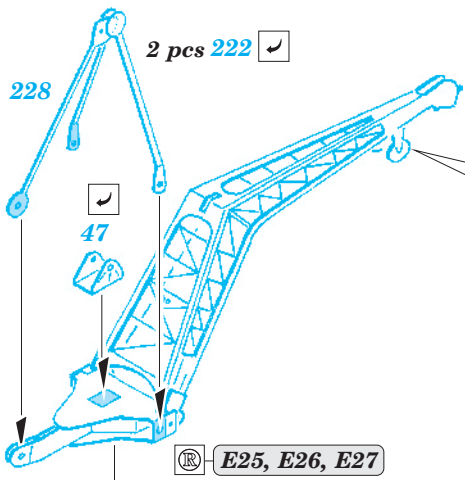

# USS BB-63 Missouri 1/350

eduard

53 021

1/350 scale detail set for Tamiya No.78018 • sada detailů pro model 1/350 Tamiya 78018

- APPLY EXPRESS MASK AND PAINT BEFORE GLUING  
POUŽIT EXPRESS MASK NABARVIT PŘED SLEPENÍM
- SYMMETRICAL ASSEMBLY  
SYMETRICKÁ MONTÁŽ
- REMOVE  
ODSTRANIT
- GRIND  
OBROUSIT
- DRILL HOLE  
VRTAT OTVOR
- BEND  
OHNOUT
- OPTION  
VOLBA
- REPLACE  
NAHRADIT

ORIGINAL KIT PARTS  
PŮVODNÍ DÍLY STAVEBNICE
  PHOTO-ETCHED PARTS  
LEPTANÉ DÍLY
  PARTS TO BE REMOVED  
DÍLY K ODSTRANĚNÍ
  FILL  
TMELIT

17 sets 20mm cannon

High-angle Gun A, B

High-angle Gun C, D

High-angle Gun A, B, C, D