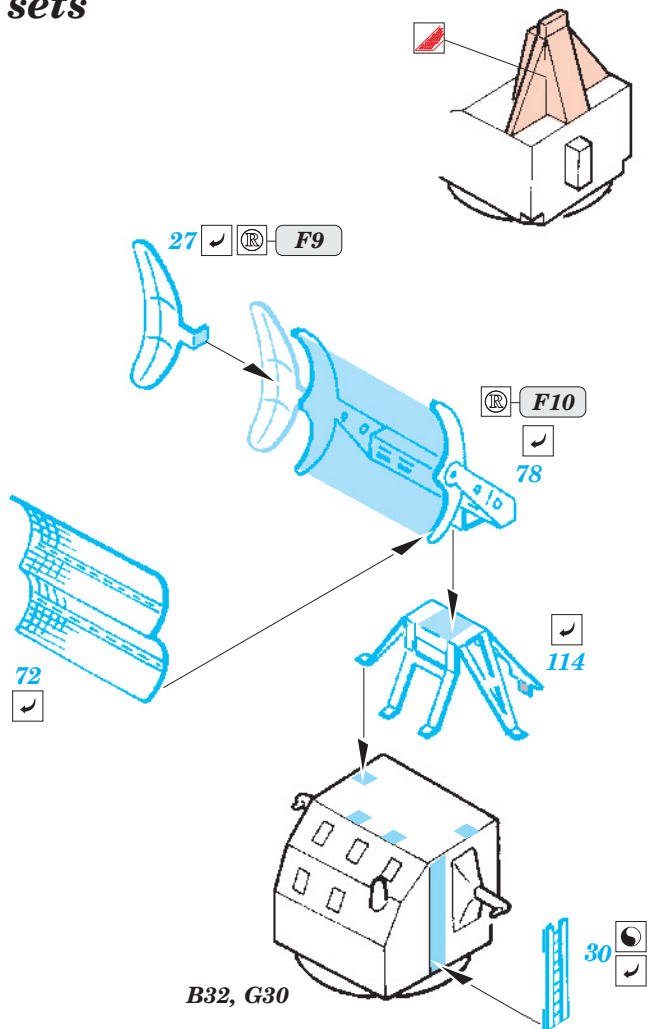

ORIGINAL KIT PARTS  
PŮVODNÍ DÍLY STAVEBNICE
  PHOTO-ETCHED PARTS  
LEPTANÉ DÍLY
  PARTS TO BE REMOVED  
DÍLY K ODSTRANĚNÍ
  FILL  
TMELIT

17 sets 20mm cannon

High-angle Gun A, B

High-angle Gun C, D

High-angle Gun A, B, C, D

### Bridge

### Upper bridge

### 4 sets