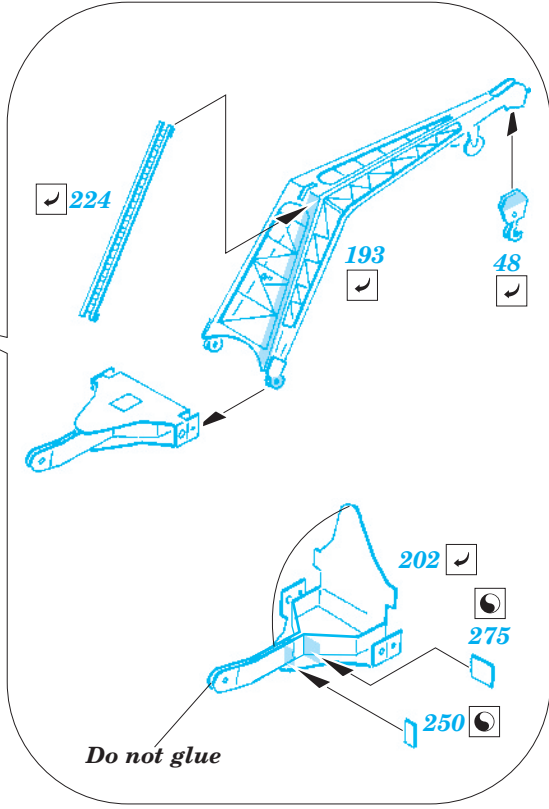

# USS BB-63 Missouri 1/350

eduard

53 021

1/350 scale detail set for Tamiya No.78018 • sada detailů pro model 1/350 Tamiya 78018

- APPLY EXPRESS MASK AND PAINT BEFORE GLUING  
POUŽIT EXPRESS MASK NABARVIT PŘED SLEPENÍM
- SYMMETRICAL ASSEMBLY  
SYMETRICKÁ MONTÁŽ
- REMOVE  
ODSTRANIT
- GRIND  
OBROUSIT
- DRILL HOLE  
VRTAT OTVOR
- BEND  
OHNOUT
- OPTION  
VOLBA
- REPLACE  
NAHRADIT

ORIGINAL KIT PARTS  
PŮVODNÍ DÍLY STAVEBNICE
  PHOTO-ETCHED PARTS  
LEPTANÉ DÍLY
  PARTS TO BE REMOVED  
DÍLY K ODSTRANĚNÍ
  FILL  
TMELIT

17 sets 20mm cannon

High-angle Gun A, B

High-angle Gun C, D

High-angle Gun A, B, C, D

### 4 sets