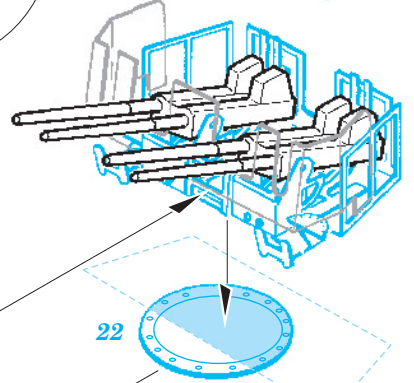

Bow

20 sets
Bofors 40mm AA guns

2 sets