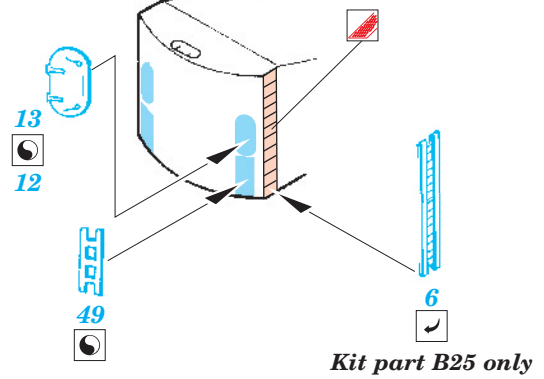

ORIGINAL KIT PARTS  
PŮVODNÍ DÍLY STAVEBNICE
  PHOTO-ETCHED PARTS  
LEPTANÉ DÍLY
  PARTS TO BE REMOVED  
DÍLY K ODSTRANĚNÍ
  FILL  
TMELIT

17 sets 20mm cannon

High-angle Gun A, B

High-angle Gun C, D

High-angle Gun A, B, C, D