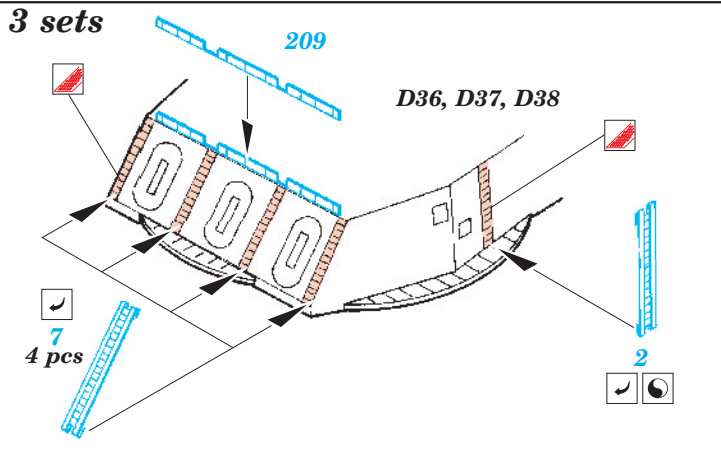

# USS BB-63 Missouri 1/350

eduard

53 021

1/350 scale detail set for Tamiya No.78018 • sada detailů pro model 1/350 Tamiya 78018

- APPLY EXPRESS MASK AND PAINT BEFORE GLUING  
POUŽIT EXPRESS MASK NABARVIT PŘED SLEPENÍM
- SYMMETRICAL ASSEMBLY  
SYMETRICKÁ MONTÁŽ
- REMOVE  
ODSTRANIT
- GRIND  
OBROUSIT
- DRILL HOLE  
VRTAT OTVOR
- BEND  
OHNOUT
- OPTION  
VOLBA
- REPLACE  
NAHRADIT

ORIGINAL KIT PARTS  
PŮVODNÍ DÍLY STAVEBNICE
  PHOTO-ETCHED PARTS  
LEPTANÉ DÍLY
  PARTS TO BE REMOVED  
DÍLY K ODSTRANĚNÍ
  FILL  
TMELIT

17 sets 20mm cannon

High-angle Gun A, B

High-angle Gun C, D

High-angle Gun A, B, C, D