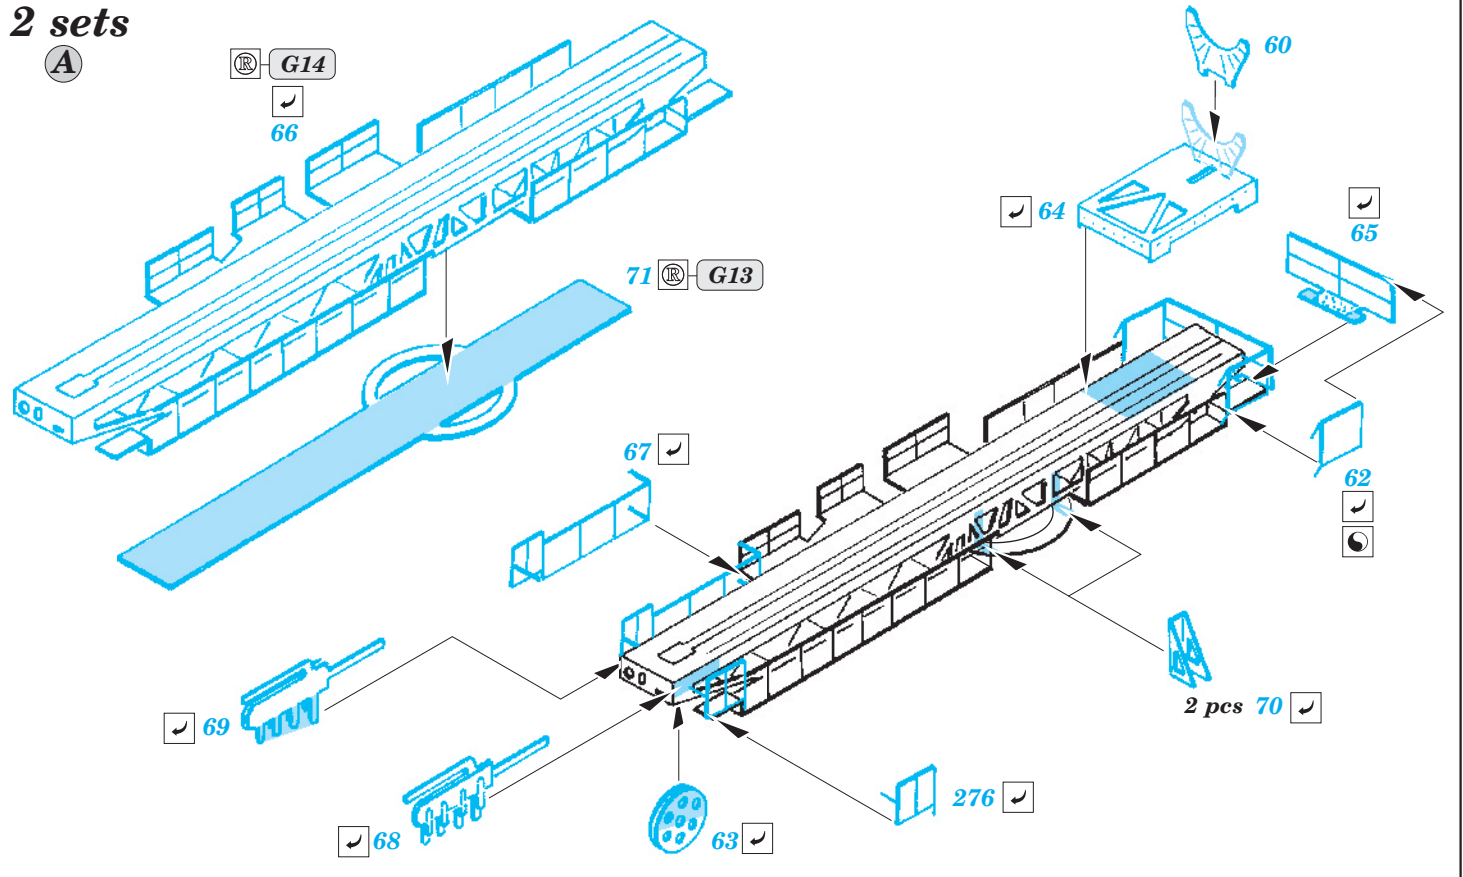

20 sets
Bofors 40mm AA guns

2 sets