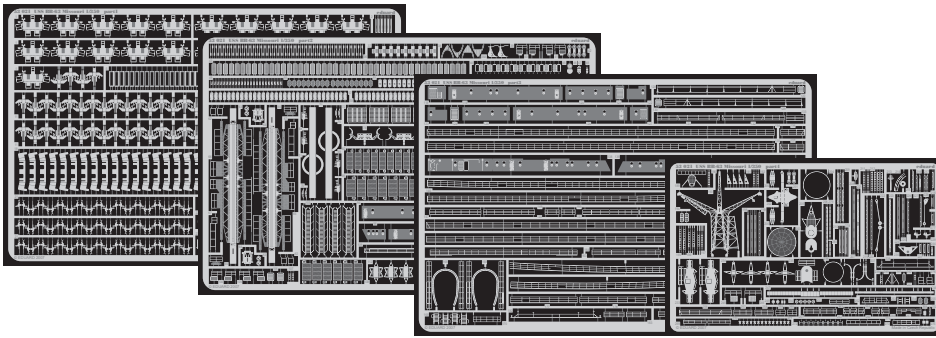

# USS BB-63 Missouri 1/350

eduard

53 021

1/350 scale detail set for Tamiya No.78018 • sada detailů pro model 1/350 Tamiya 78018

- APPLY EXPRESS MASK AND PAINT BEFORE GLUING  
POUŽIT EXPRESS MASK NABARVIT PŘED SLEPENÍM
- SYMMETRICAL ASSEMBLY  
SYMETRICKÁ MONTÁŽ
- REMOVE  
ODSTRANIT
- GRIND  
OBROUSIT
- DRILL HOLE  
VRTAT OTVOR
- BEND  
OHNOUT
- OPTION  
VOLBA
- REPLACE  
NAHRADIT

ORIGINAL KIT PARTS  
PŮVODNÍ DÍLY STAVEBNICE
  PHOTO-ETCHED PARTS  
LEPTANÉ DÍLY
  PARTS TO BE REMOVED  
DÍLY K ODSTRANĚNÍ
  FILL  
TMELIT

17 sets 20mm cannon

High-angle Gun A, B

High-angle Gun C, D

High-angle Gun A, B, C, D

### 2 sets

References: - Warship's Data No.2 - USS Missouri ( BB 63 )