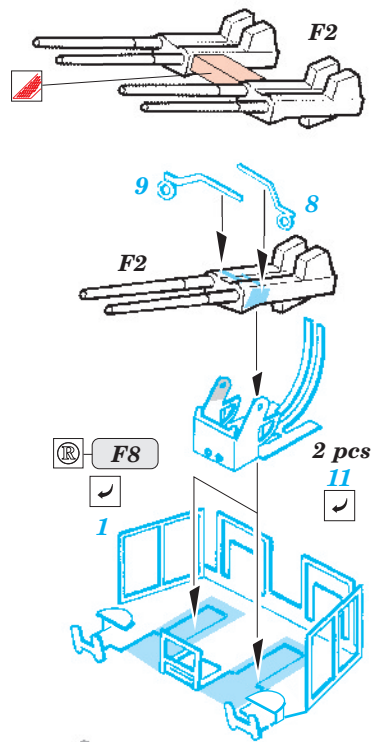

ORIGINAL KIT PARTS  
PŮVODNÍ DÍLY STAVEBNICE
  PHOTO-ETCHED PARTS  
LEPTANÉ DÍLY
  PARTS TO BE REMOVED  
DÍLY K ODSTRANĚNÍ
  FILL  
TMELIT

17 sets 20mm cannon

High-angle Gun A, B

High-angle Gun C, D

High-angle Gun A, B, C, D