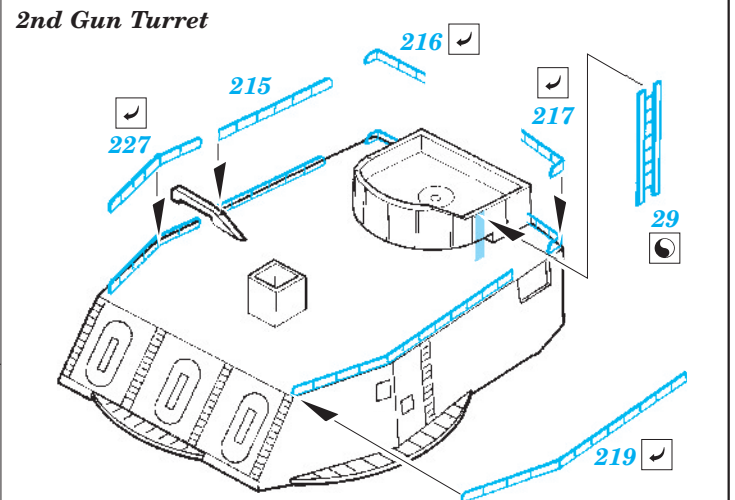

# USS BB-63 Missouri 1/350

eduard

53 021

1/350 scale detail set for Tamiya No.78018 • sada detailů pro model 1/350 Tamiya 78018

- APPLY EXPRESS MASK AND PAINT BEFORE GLUING  
POUŽIT EXPRESS MASK NABARVIT PŘED SLEPENÍM
- SYMMETRICAL ASSEMBLY  
SYMETRICKÁ MONTÁŽ
- REMOVE  
ODSTRANIT
- GRIND  
OBROUSIT
- DRILL HOLE  
VRTAT OTVOR
- BEND  
OHNOUT
- OPTION  
VOLBA
- REPLACE  
NAHRADIT

ORIGINAL KIT PARTS  
PŮVODNÍ DÍLY STAVEBNICE
  PHOTO-ETCHED PARTS  
LEPTANÉ DÍLY
  PARTS TO BE REMOVED  
DÍLY K ODSTRANĚNÍ
  FILL  
TMELIT

17 sets 20mm cannon

High-angle Gun A, B

High-angle Gun C, D

High-angle Gun A, B, C, D