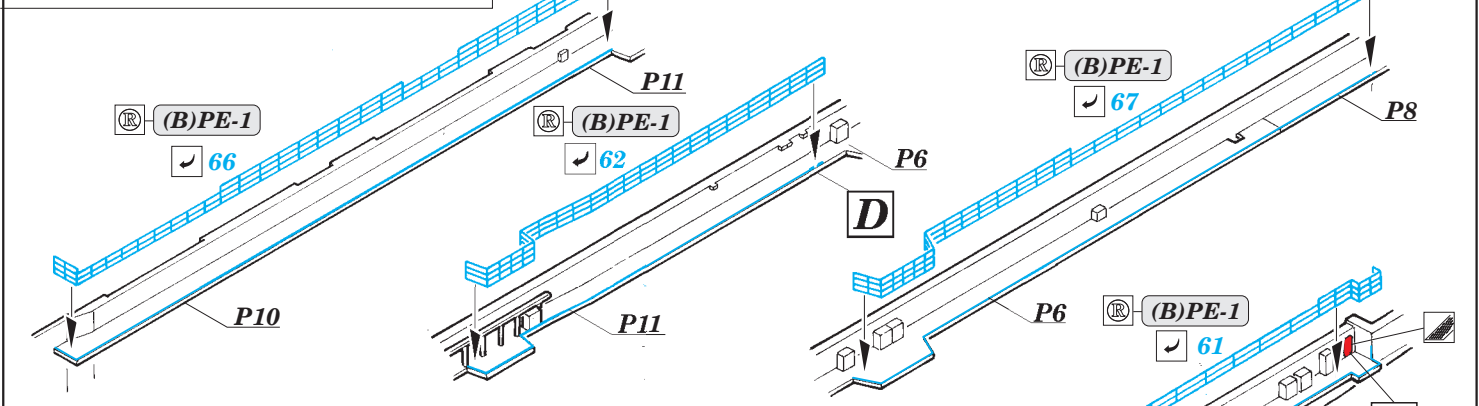

USS Iwo Jima LHD-7 Part4 - railings & safety nets 1/350

eduard

53 185

detail set for 1/350 TRUMPETER No. 05615 kit • sada detailů pro stavebnici 1/350 TRUMPETER No. 0561

- APPLY EXPRESS MASK AND PAINT BEFORE GLUING
POUŽIT EXPRESS MASK NABARVIT PŘED SLEPENÍM
- SYMMETRICAL ASSEMBLY
SYMETRICKÁ MONTÁŽ
- REMOVE
ODSTRANIT
- GRIND
OBROUSIT
- DRILL HOLE
VRTÁT OTVOR
- BEND
OHNOUT
- OPTION
VOLBA
- REPLACE
NAHRADIT
- COLORED ETCHED PARTS
LEPTANÉ BAREVNÉ DÍLY
- ETCHED PARTS
LEPTANÉ NEBAREVNÉ DÍLY
- ORIGINAL KIT PARTS
PŮVODNÍ DÍLY STAVEBNICE

ORIGINAL KIT PARTS
PŮVODNÍ DÍLY STAVEBNICE

PHOTO-ETCHED PARTS
LEPTANÉ DÍLY

PARTS TO BE REMOVED
DÍLY K ODSTRANĚNÍ

FILL
TMELIT

Related products: 53181 USS Iwo Jima LHD-7 Part1 - assault craft units 1/350

Related products: 53183 USS Iwo Jima LHD-7 Part2 - helicopters & vehicles 1/350