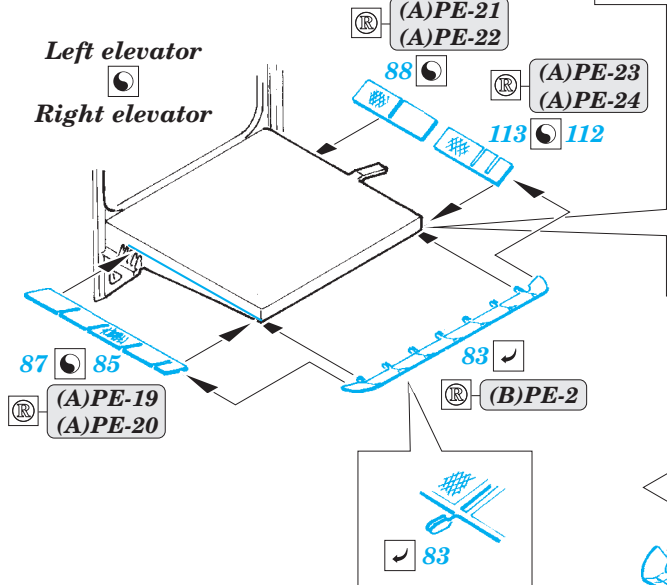

USS Iwo Jima LHD-7 Part4 - railings & safety nets 1/350

eduard

53 185

detail set for 1/350 TRUMPETER No. 05615 kit • sada detailů pro stavebnici 1/350 TRUMPETER No. 0561

- APPLY EXPRESS MASK AND PAINT BEFORE GLUING
POUŽIT EXPRESS MASK NABARVIT PŘED SLEPENÍM
- SYMMETRICAL ASSEMBLY
SYMETRICKÁ MONTÁŽ
- REMOVE
ODSTRANIT
- GRIND
OBROUSIT
- DRILL HOLE
VRTÁT OTVOR
- BEND
OHNOUT
- OPTION
VOLBA
- REPLACE
NAHRADIT
- COLORED ETCHED PARTS
LEPTANÉ BAREVNÉ DÍLY
- ETCHED PARTS
LEPTANÉ NEBAREVNÉ DÍLY
- ORIGINAL KIT PARTS
PŮVODNÍ DÍLY STAVEBNICE

ORIGINAL KIT PARTS
PŮVODNÍ DÍLY STAVEBNICE

PHOTO-ETCHED PARTS
LEPTANÉ DÍLY

PARTS TO BE REMOVED
DÍLY K ODSTRANĚNÍ

FILL
TMELIT

Related products: 53181 USS Iwo Jima LHD-7 Part1 - assault craft units 1/350

Related products: 53183 USS Iwo Jima LHD-7 Part2 - helicopters & vehicles 1/350