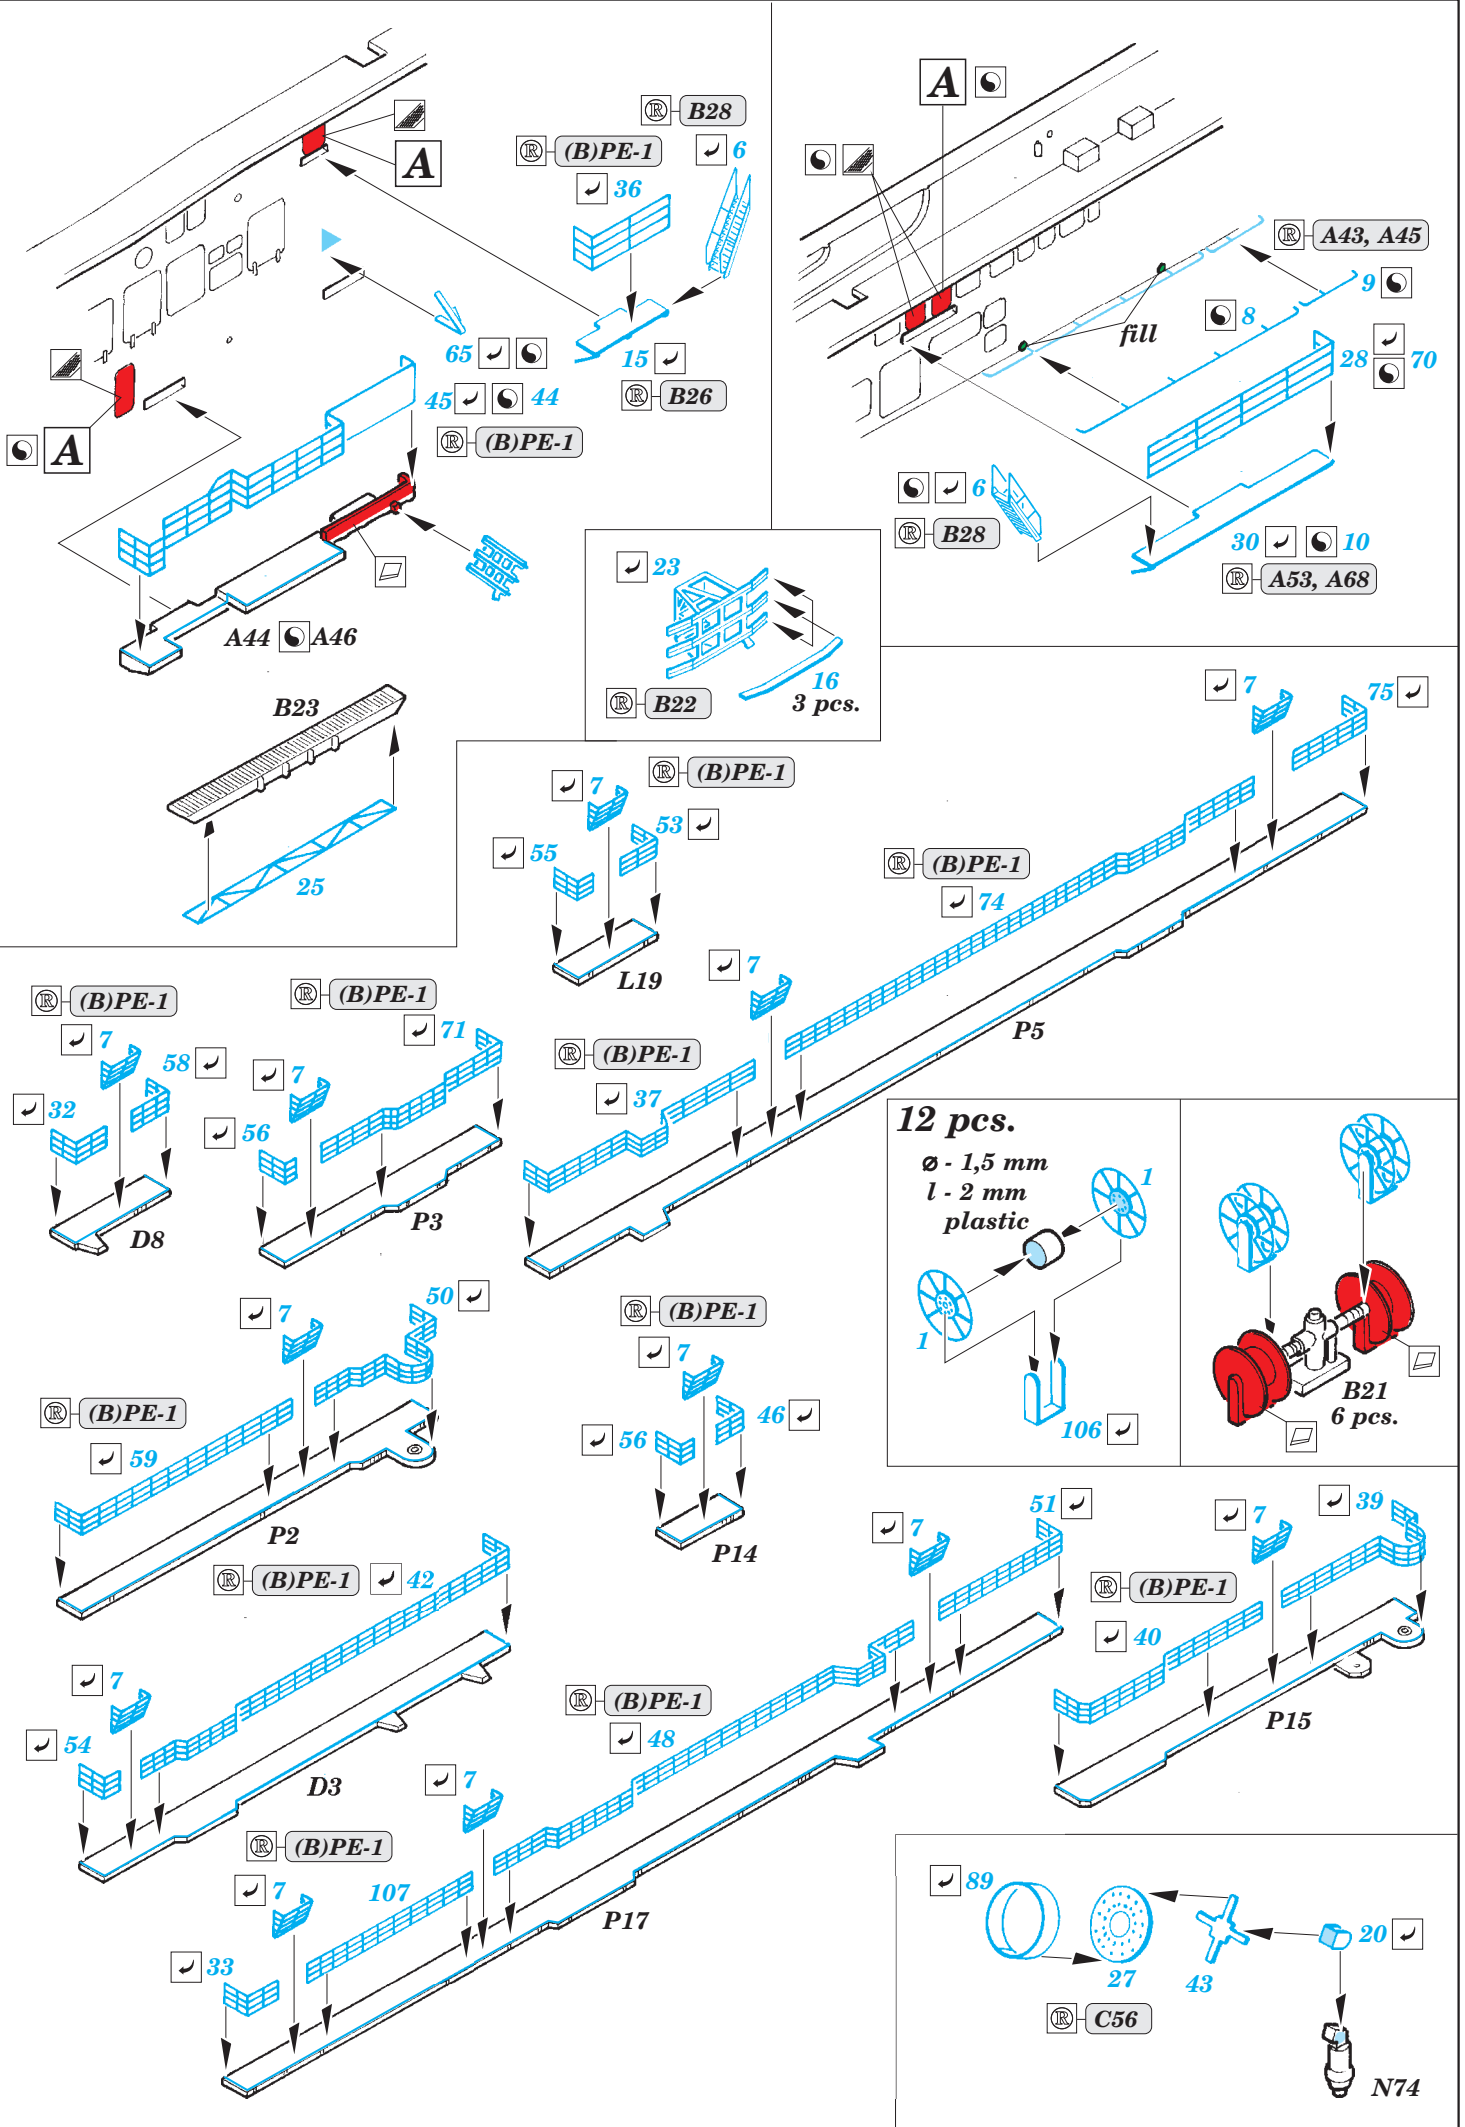

USS Iwo Jima LHD-7 Part4 - railings & safety nets 1/350

eduard

53 185

detail set for 1/350 TRUMPETER No. 05615 kit • sada detailů pro stavebnici 1/350 TRUMPETER No. 0561

- APPLY EXPRESS MASK AND PAINT BEFORE GLUING
POUŽIT EXPRESS MASK NABARVIT PŘED SLEPENÍM
- SYMMETRICAL ASSEMBLY
SYMETRICKÁ MONTÁŽ
- REMOVE
ODSTRANIT
- GRIND
OBROUSIT
- DRILL HOLE
VRTÁT OTVOR
- BEND
OHNOUT
- OPTION
VOLBA
- REPLACE
NAHRADIT
- COLORED ETCHED PARTS
LEPTANÉ BAREVNÉ DÍLY
- ETCHED PARTS
LEPTANÉ NEBAREVNÉ DÍLY
- ORIGINAL KIT PARTS
PŮVODNÍ DÍLY STAVEBNICE

ORIGINAL KIT PARTS
PŮVODNÍ DÍLY STAVEBNICE

PHOTO-ETCHED PARTS
LEPTANÉ DÍLY

PARTS TO BE REMOVED
DÍLY K ODSTRANĚNÍ

FILL
TMELIT

Related products: 53181 USS Iwo Jima LHD-7 Part1 - assault craft units 1/350

Related products: 53183 USS Iwo Jima LHD-7 Part2 - helicopters & vehicles 1/350

Related products: 53184 USS Iwo Jima LHD-7 Part3 - superstructure 1/350

Related products: 53186 USS Iwo Jima LHD-7 Part5 - life rafts 1/350

© EDUARD M.A. 2017 www.eduard.com Made in Czech Republic