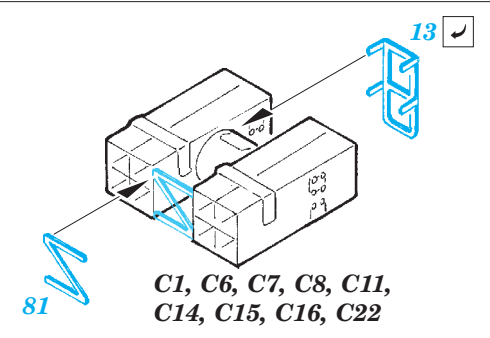

USS Iwo Jima LHD-7 Part4 - railings & safety nets 1/350

eduard

53 185

detail set for 1/350 TRUMPETER No. 05615 kit • sada detailů pro stavebnici 1/350 TRUMPETER No. 0561

- APPLY EXPRESS MASK AND PAINT BEFORE GLUING
POUŽIT EXPRESS MASK NABARVIT PŘED SLEPENÍM
- SYMMETRICAL ASSEMBLY
SYMETRICKÁ MONTÁŽ
- REMOVE
ODSTRANIT
- GRIND
OBROUSIT
- DRILL HOLE
VRTÁT OTVOR
- BEND
OHNOUT
- OPTION
VOLBA
- REPLACE
NAHRADIT
- COLORED ETCHED PARTS
LEPTANÉ BAREVNÉ DÍLY
- ETCHED PARTS
LEPTANÉ NEBAREVNÉ DÍLY
- ORIGINAL KIT PARTS
PŮVODNÍ DÍLY STAVEBNICE

ORIGINAL KIT PARTS
PŮVODNÍ DÍLY STAVEBNICE

PHOTO-ETCHED PARTS
LEPTANÉ DÍLY

PARTS TO BE REMOVED
DÍLY K ODSTRANĚNÍ

FILL
TMELIT

Related products: 53181 USS Iwo Jima LHD-7 Part1 - assault craft units 1/350

Related products: 53183 USS Iwo Jima LHD-7 Part2 - helicopters & vehicles 1/350