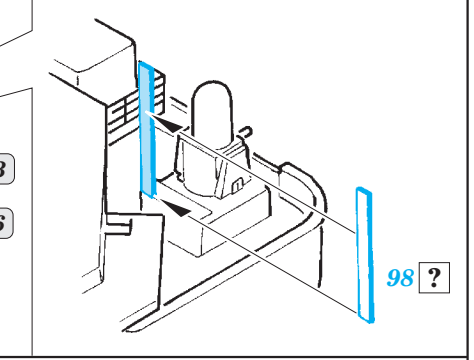

USS Iwo Jima LHD-7 Part4 - railings & safety nets 1/350

eduard

53 185

detail set for 1/350 TRUMPETER No. 05615 kit • sada detailů pro stavebnici 1/350 TRUMPETER No. 0561

- APPLY EXPRESS MASK AND PAINT BEFORE GLUING
POUŽIT EXPRESS MASK NABARVIT PŘED SLEPENÍM
- SYMMETRICAL ASSEMBLY
SYMETRICKÁ MONTÁŽ
- REMOVE
ODSTRANIT
- GRIND
OBROUSIT
- DRILL HOLE
VRTÁT OTVOR
- BEND
OHNOUT
- OPTION
VOLBA
- REPLACE
NAHRADIT
- COLORED ETCHED PARTS
LEPTANÉ BAREVNÉ DÍLY
- ETCHED PARTS
LEPTANÉ NEBAREVNÉ DÍLY
- ORIGINAL KIT PARTS
PŮVODNÍ DÍLY STAVEBNICE

ORIGINAL KIT PARTS
PŮVODNÍ DÍLY STAVEBNICE

PHOTO-ETCHED PARTS
LEPTANÉ DÍLY

PARTS TO BE REMOVED
DÍLY K ODSTRANĚNÍ

FILL
TMELIT

Related products: 53181 USS Iwo Jima LHD-7 Part1 - assault craft units 1/350

Related products: 53183 USS Iwo Jima LHD-7 Part2 - helicopters & vehicles 1/350