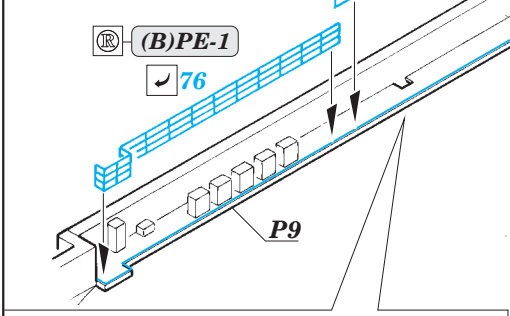

USS Iwo Jima LHD-7 Part4 - railings & safety nets 1/350

eduard

53 185

detail set for 1/350 TRUMPETER No. 05615 kit • sada detailů pro stavebnici 1/350 TRUMPETER No. 0561

- APPLY EXPRESS MASK AND PAINT BEFORE GLUING
POUŽIT EXPRESS MASK NABARVIT PŘED SLEPENÍM
- SYMMETRICAL ASSEMBLY
SYMETRICKÁ MONTÁŽ
- REMOVE
ODSTRANIT
- GRIND
OBROUSIT
- DRILL HOLE
VRTÁT OTVOR
- BEND
OHNOUT
- OPTION
VOLBA
- REPLACE
NAHRADIT
- COLORED ETCHED PARTS
LEPTANÉ BAREVNÉ DÍLY
- ETCHED PARTS
LEPTANÉ NEBAREVNÉ DÍLY
- ORIGINAL KIT PARTS
PŮVODNÍ DÍLY STAVEBNICE

ORIGINAL KIT PARTS
PŮVODNÍ DÍLY STAVEBNICE

PHOTO-ETCHED PARTS
LEPTANÉ DÍLY

PARTS TO BE REMOVED
DÍLY K ODSTRANĚNÍ

FILL
TMELIT

Related products: 53181 USS Iwo Jima LHD-7 Part1 - assault craft units 1/350

Related products: 53183 USS Iwo Jima LHD-7 Part2 - helicopters & vehicles 1/350