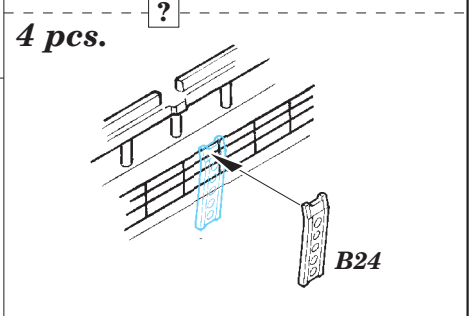

USS Iwo Jima LHD-7 Part4 - railings & safety nets 1/350

eduard

53 185

detail set for 1/350 TRUMPETER No. 05615 kit • sada detailů pro stavebnici 1/350 TRUMPETER No. 0561

- APPLY EXPRESS MASK AND PAINT BEFORE GLUING
POUŽIT EXPRESS MASK NABARVIT PŘED SLEPENÍM
- SYMMETRICAL ASSEMBLY
SYMETRICKÁ MONTÁŽ
- REMOVE
ODSTRANIT
- GRIND
OBROUSIT
- DRILL HOLE
VRTÁT OTVOR
- BEND
OHNOUT
- OPTION
VOLBA
- REPLACE
NAHRADIT
- COLORED ETCHED PARTS
LEPTANÉ BAREVNÉ DÍLY
- ETCHED PARTS
LEPTANÉ NEBAREVNÉ DÍLY
- ORIGINAL KIT PARTS
PŮVODNÍ DÍLY STAVEBNICE

ORIGINAL KIT PARTS
PŮVODNÍ DÍLY STAVEBNICE

PHOTO-ETCHED PARTS
LEPTANÉ DÍLY

PARTS TO BE REMOVED
DÍLY K ODSTRANĚNÍ

FILL
TMELIT

Related products: 53181 USS Iwo Jima LHD-7 Part1 - assault craft units 1/350

Related products: 53183 USS Iwo Jima LHD-7 Part2 - helicopters & vehicles 1/350