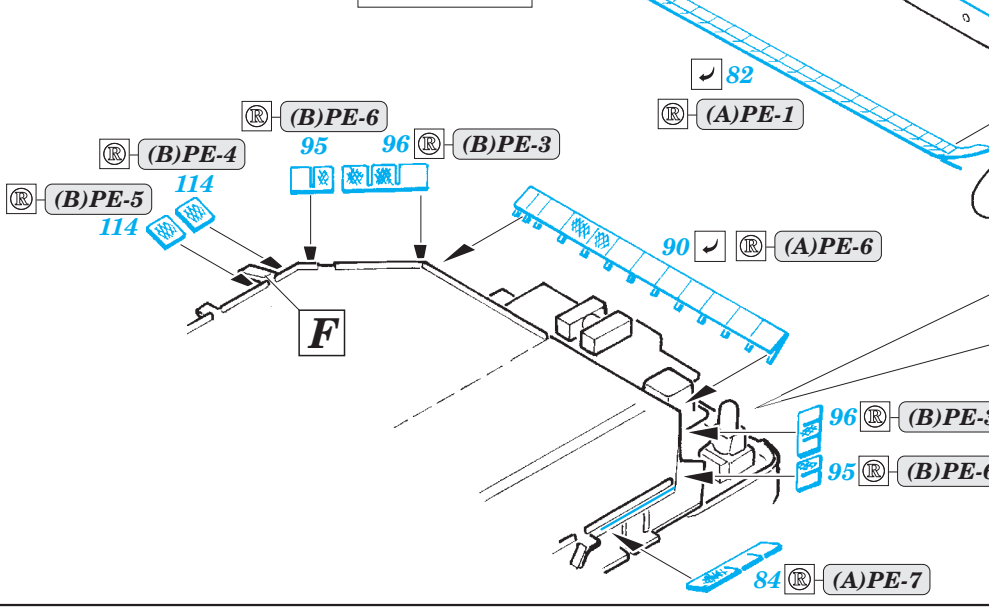

USS Iwo Jima LHD-7 Part4 - railings & safety nets 1/350

eduard

53 185

detail set for 1/350 TRUMPETER No. 05615 kit • sada detailů pro stavebnici 1/350 TRUMPETER No. 0561

- APPLY EXPRESS MASK AND PAINT BEFORE GLUING
POUŽIT EXPRESS MASK NABARVIT PŘED SLEPENÍM
- SYMMETRICAL ASSEMBLY
SYMETRICKÁ MONTÁŽ
- REMOVE
ODSTRANIT
- GRIND
OBROUSIT
- DRILL HOLE
VRTÁT OTVOR
- BEND
OHNOUT
- OPTION
VOLBA
- REPLACE
NAHRADIT
- COLORED ETCHED PARTS
LEPTANÉ BAREVNÉ DÍLY
- ETCHED PARTS
LEPTANÉ NEBAREVNÉ DÍLY
- ORIGINAL KIT PARTS
PŮVODNÍ DÍLY STAVEBNICE

ORIGINAL KIT PARTS
PŮVODNÍ DÍLY STAVEBNICE

PHOTO-ETCHED PARTS
LEPTANÉ DÍLY

PARTS TO BE REMOVED
DÍLY K ODSTRANĚNÍ

FILL
TMELIT

Related products: 53181 USS Iwo Jima LHD-7 Part1 - assault craft units 1/350

Related products: 53183 USS Iwo Jima LHD-7 Part2 - helicopters & vehicles 1/350

Related products: 53184 USS Iwo Jima LHD-7 Part3 - superstructure 1/350

Related products: 53186 USS Iwo Jima LHD-7 Part5 - life rafts 1/350

© EDUARD M.A. 2017 www.eduard.com Made in Czech Republic