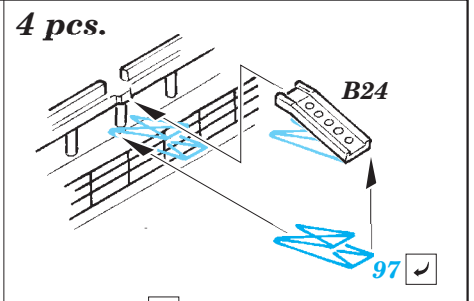

USS Iwo Jima LHD-7 Part4 - railings & safety nets 1/350

eduard

53 185

detail set for 1/350 TRUMPETER No. 05615 kit • sada detailů pro stavebnici 1/350 TRUMPETER No. 0561

- APPLY EXPRESS MASK AND PAINT BEFORE GLUING
POUŽIT EXPRESS MASK NABARVIT PŘED SLEPENÍM
- SYMMETRICAL ASSEMBLY
SYMETRICKÁ MONTÁŽ
- REMOVE
ODSTRANIT
- GRIND
OBROUSIT
- DRILL HOLE
VRTÁT OTVOR
- BEND
OHNOUT
- OPTION
VOLBA
- REPLACE
NAHRADIT
- COLORED ETCHED PARTS
LEPTANÉ BAREVNÉ DÍLY
- ETCHED PARTS
LEPTANÉ NEBAREVNÉ DÍLY
- ORIGINAL KIT PARTS
PŮVODNÍ DÍLY STAVEBNICE

ORIGINAL KIT PARTS
PŮVODNÍ DÍLY STAVEBNICE

PHOTO-ETCHED PARTS
LEPTANÉ DÍLY

PARTS TO BE REMOVED
DÍLY K ODSTRANĚNÍ

FILL
TMELIT

Related products: 53181 USS Iwo Jima LHD-7 Part1 - assault craft units 1/350

Related products: 53183 USS Iwo Jima LHD-7 Part2 - helicopters & vehicles 1/350