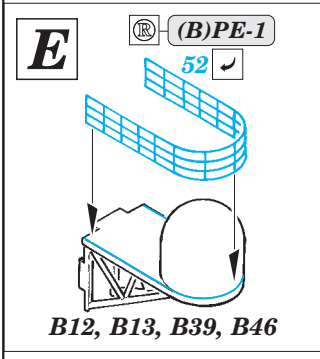

USS Iwo Jima LHD-7 Part4 - railings & safety nets 1/350

eduard

53 185

detail set for 1/350 TRUMPETER No. 05615 kit • sada detailů pro stavebnici 1/350 TRUMPETER No. 0561

- APPLY EXPRESS MASK AND PAINT BEFORE GLUING
POUŽIT EXPRESS MASK NABARVIT PŘED SLEPENÍM
- SYMMETRICAL ASSEMBLY
SYMETRICKÁ MONTÁŽ
- REMOVE
ODSTRANIT
- GRIND
OBROUSIT
- DRILL HOLE
VRTÁT OTVOR
- BEND
OHNOUT
- OPTION
VOLBA
- REPLACE
NAHRADIT
- COLORED ETCHED PARTS
LEPTANÉ BAREVNÉ DÍLY
- ETCHED PARTS
LEPTANÉ NEBAREVNÉ DÍLY
- ORIGINAL KIT PARTS
PŮVODNÍ DÍLY STAVEBNICE

ORIGINAL KIT PARTS
PŮVODNÍ DÍLY STAVEBNICE

PHOTO-ETCHED PARTS
LEPTANÉ DÍLY

PARTS TO BE REMOVED
DÍLY K ODSTRANĚNÍ

FILL
TMELIT

Related products: 53181 USS Iwo Jima LHD-7 Part1 - assault craft units 1/350

Related products: 53183 USS Iwo Jima LHD-7 Part2 - helicopters & vehicles 1/350