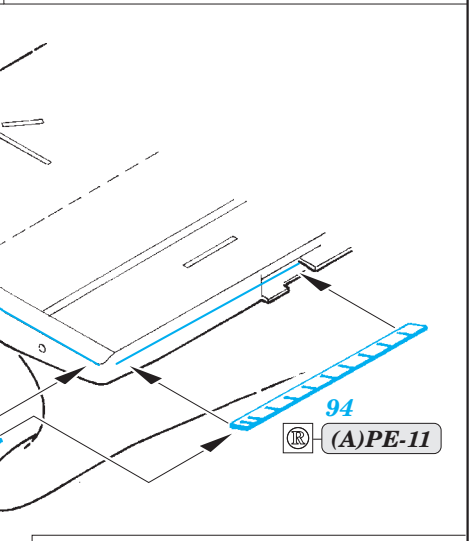

USS Iwo Jima LHD-7 Part4 - railings & safety nets 1/350

eduard

53 185

detail set for 1/350 TRUMPETER No. 05615 kit • sada detailů pro stavebnici 1/350 TRUMPETER No. 0561

- APPLY EXPRESS MASK AND PAINT BEFORE GLUING
POUŽIT EXPRESS MASK NABARVIT PŘED SLEPENÍM
- SYMMETRICAL ASSEMBLY
SYMETRICKÁ MONTÁŽ
- REMOVE
ODSTRANIT
- GRIND
OBROUSIT
- DRILL HOLE
VRTÁT OTVOR
- BEND
OHNOUT
- OPTION
VOLBA
- REPLACE
NAHRADIT
- COLORED ETCHED PARTS
LEPTANÉ BAREVNÉ DÍLY
- ETCHED PARTS
LEPTANÉ NEBAREVNÉ DÍLY
- ORIGINAL KIT PARTS
PŮVODNÍ DÍLY STAVEBNICE

ORIGINAL KIT PARTS
PŮVODNÍ DÍLY STAVEBNICE

PHOTO-ETCHED PARTS
LEPTANÉ DÍLY

PARTS TO BE REMOVED
DÍLY K ODSTRANĚNÍ

FILL
TMELIT

Related products: 53181 USS Iwo Jima LHD-7 Part1 - assault craft units 1/350

Related products: 53183 USS Iwo Jima LHD-7 Part2 - helicopters & vehicles 1/350