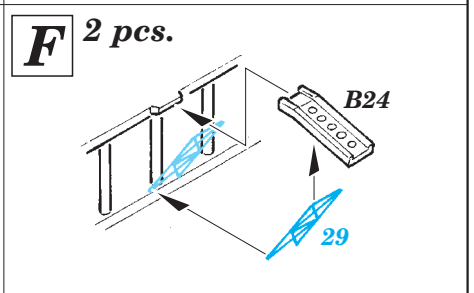

USS Iwo Jima LHD-7 Part4 - railings & safety nets 1/350

eduard

53 185

detail set for 1/350 TRUMPETER No. 05615 kit • sada detailů pro stavebnici 1/350 TRUMPETER No. 0561

- APPLY EXPRESS MASK AND PAINT BEFORE GLUING
POUŽIT EXPRESS MASK NABARVIT PŘED SLEPENÍM
- SYMMETRICAL ASSEMBLY
SYMETRICKÁ MONTÁŽ
- REMOVE
ODSTRANIT
- GRIND
OBROUSIT
- DRILL HOLE
VRTÁT OTVOR
- BEND
OHNOUT
- OPTION
VOLBA
- REPLACE
NAHRADIT
- COLORED ETCHED PARTS
LEPTANÉ BAREVNÉ DÍLY
- ETCHED PARTS
LEPTANÉ NEBAREVNÉ DÍLY
- ORIGINAL KIT PARTS
PŮVODNÍ DÍLY STAVEBNICE

ORIGINAL KIT PARTS
PŮVODNÍ DÍLY STAVEBNICE

PHOTO-ETCHED PARTS
LEPTANÉ DÍLY

PARTS TO BE REMOVED
DÍLY K ODSTRANĚNÍ

FILL
TMELIT

Related products: 53181 USS Iwo Jima LHD-7 Part1 - assault craft units 1/350

Related products: 53183 USS Iwo Jima LHD-7 Part2 - helicopters & vehicles 1/350