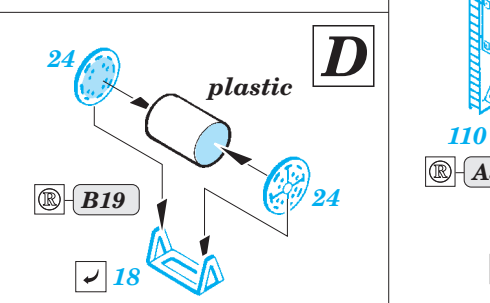

USS Iwo Jima LHD-7 Part4 - railings & safety nets 1/350

eduard

53 185

detail set for 1/350 TRUMPETER No. 05615 kit • sada detailů pro stavebnici 1/350 TRUMPETER No. 0561

- APPLY EXPRESS MASK AND PAINT BEFORE GLUING
POUŽIT EXPRESS MASK NABARVIT PŘED SLEPENÍM
- SYMMETRICAL ASSEMBLY
SYMETRICKÁ MONTÁŽ
- REMOVE
ODSTRANIT
- GRIND
OBROUSIT
- DRILL HOLE
VRTÁT OTVOR
- BEND
OHNOUT
- OPTION
VOLBA
- REPLACE
NAHRADIT
- COLORED ETCHED PARTS
LEPTANÉ BAREVNÉ DÍLY
- ETCHED PARTS
LEPTANÉ NEBAREVNÉ DÍLY
- ORIGINAL KIT PARTS
PŮVODNÍ DÍLY STAVEBNICE

ORIGINAL KIT PARTS
PŮVODNÍ DÍLY STAVEBNICE

PHOTO-ETCHED PARTS
LEPTANÉ DÍLY

PARTS TO BE REMOVED
DÍLY K ODSTRANĚNÍ

FILL
TMELIT

Related products: 53181 USS Iwo Jima LHD-7 Part1 - assault craft units 1/350

Related products: 53183 USS Iwo Jima LHD-7 Part2 - helicopters & vehicles 1/350