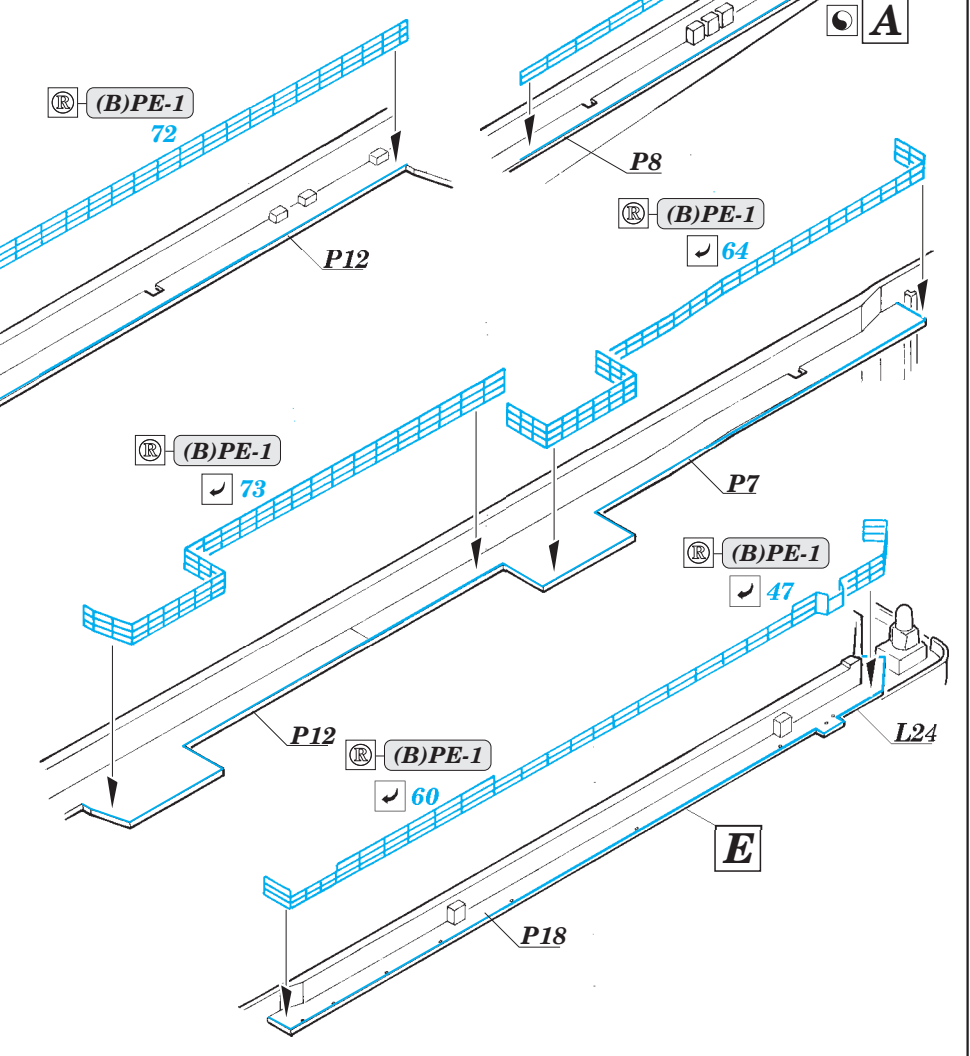

USS Iwo Jima LHD-7 Part4 - railings & safety nets 1/350

eduard

53 185

detail set for 1/350 TRUMPETER No. 05615 kit • sada detailů pro stavebnici 1/350 TRUMPETER No. 0561

- APPLY EXPRESS MASK AND PAINT BEFORE GLUING
POUŽIT EXPRESS MASK NABARVIT PŘED SLEPENÍM
- SYMMETRICAL ASSEMBLY
SYMETRICKÁ MONTÁŽ
- REMOVE
ODSTRANIT
- GRIND
OBROUSIT
- DRILL HOLE
VRTÁT OTVOR
- BEND
OHNOUT
- OPTION
VOLBA
- REPLACE
NAHRADIT
- COLORED ETCHED PARTS
LEPTANÉ BAREVNÉ DÍLY
- ETCHED PARTS
LEPTANÉ NEBAREVNÉ DÍLY
- ORIGINAL KIT PARTS
PŮVODNÍ DÍLY STAVEBNICE

ORIGINAL KIT PARTS
PŮVODNÍ DÍLY STAVEBNICE

PHOTO-ETCHED PARTS
LEPTANÉ DÍLY

PARTS TO BE REMOVED
DÍLY K ODSTRANĚNÍ

FILL
TMELIT

Related products: 53181 USS Iwo Jima LHD-7 Part1 - assault craft units 1/350

Related products: 53183 USS Iwo Jima LHD-7 Part2 - helicopters & vehicles 1/350