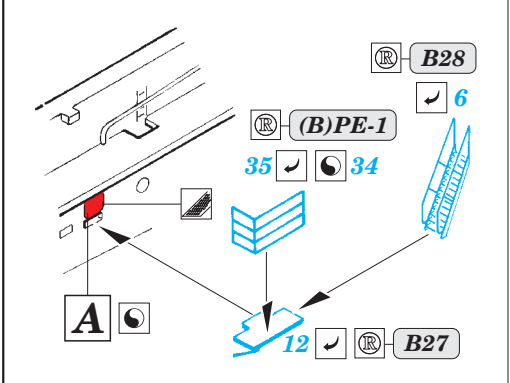

USS Iwo Jima LHD-7 Part4 - railings & safety nets 1/350

eduard

53 185

detail set for 1/350 TRUMPETER No. 05615 kit • sada detailů pro stavebnici 1/350 TRUMPETER No. 0561

- APPLY EXPRESS MASK AND PAINT BEFORE GLUING
POUŽIT EXPRESS MASK NABARVIT PŘED SLEPENÍM
- SYMMETRICAL ASSEMBLY
SYMETRICKÁ MONTÁŽ
- REMOVE
ODSTRANIT
- GRIND
OBROUSIT
- DRILL HOLE
VRTÁT OTVOR
- BEND
OHNOUT
- OPTION
VOLBA
- REPLACE
NAHRADIT
- COLORED ETCHED PARTS
LEPTANÉ BAREVNÉ DÍLY
- ETCHED PARTS
LEPTANÉ NEBAREVNÉ DÍLY
- ORIGINAL KIT PARTS
PŮVODNÍ DÍLY STAVEBNICE

ORIGINAL KIT PARTS
PŮVODNÍ DÍLY STAVEBNICE

PHOTO-ETCHED PARTS
LEPTANÉ DÍLY

PARTS TO BE REMOVED
DÍLY K ODSTRANĚNÍ

FILL
TMELIT

Related products: 53181 USS Iwo Jima LHD-7 Part1 - assault craft units 1/350

Related products: 53183 USS Iwo Jima LHD-7 Part2 - helicopters & vehicles 1/350

Related products: 53184 USS Iwo Jima LHD-7 Part3 - superstructure 1/350

Related products: 53186 USS Iwo Jima LHD-7 Part5 - life rafts 1/350

© EDUARD M.A. 2017 www.eduard.com Made in Czech Republic