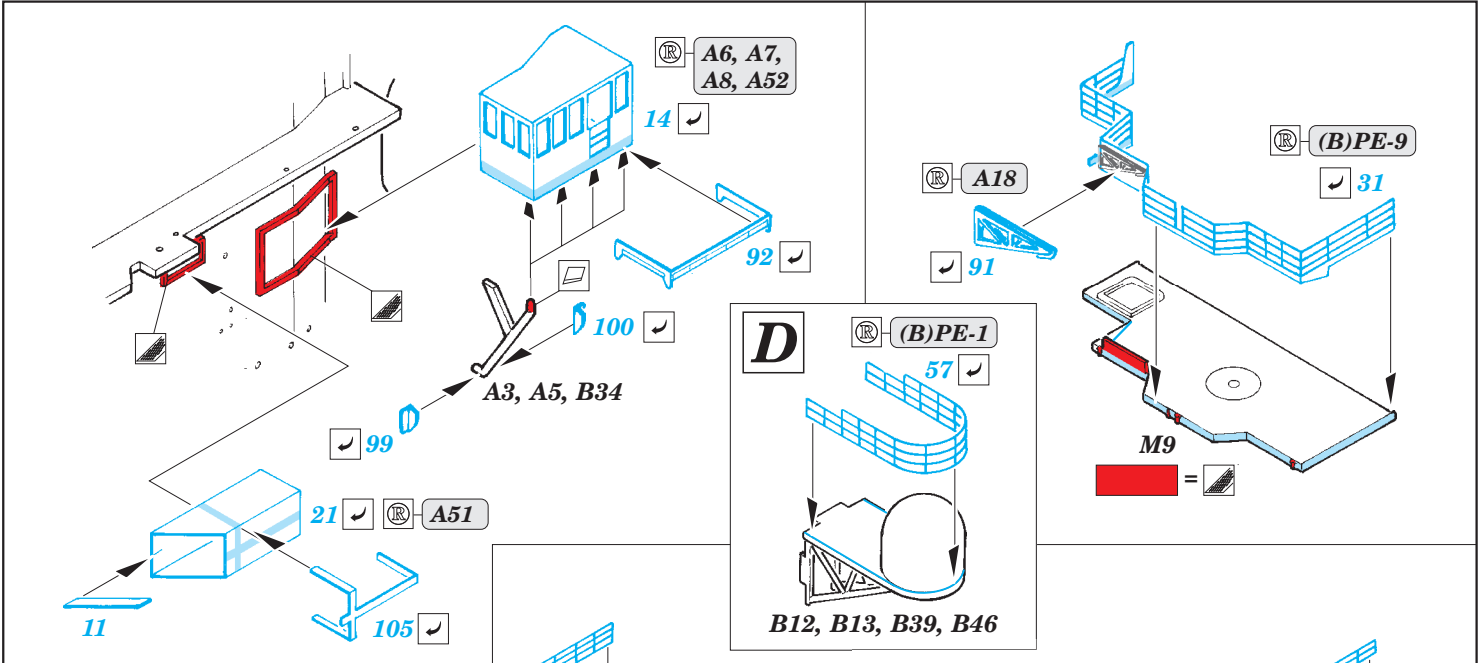

USS Iwo Jima LHD-7 Part4 - railings & safety nets 1/350

eduard

53 185

detail set for 1/350 TRUMPETER No. 05615 kit • sada detailů pro stavebnici 1/350 TRUMPETER No. 0561

- APPLY EXPRESS MASK AND PAINT BEFORE GLUING
POUŽIT EXPRESS MASK NABARVIT PŘED SLEPENÍM
- SYMMETRICAL ASSEMBLY
SYMETRICKÁ MONTÁŽ
- REMOVE
ODSTRANIT
- GRIND
OBROUSIT
- DRILL HOLE
VRTÁT OTVOR
- BEND
OHNOUT
- OPTION
VOLBA
- REPLACE
NAHRADIT
- COLORED ETCHED PARTS
LEPTANÉ BAREVNÉ DÍLY
- ETCHED PARTS
LEPTANÉ NEBAREVNÉ DÍLY
- ORIGINAL KIT PARTS
PŮVODNÍ DÍLY STAVEBNICE

ORIGINAL KIT PARTS
PŮVODNÍ DÍLY STAVEBNICE

PHOTO-ETCHED PARTS
LEPTANÉ DÍLY

PARTS TO BE REMOVED
DÍLY K ODSTRANĚNÍ

FILL
TMELIT

Related products: 53181 USS Iwo Jima LHD-7 Part1 - assault craft units 1/350

Related products: 53183 USS Iwo Jima LHD-7 Part2 - helicopters & vehicles 1/350