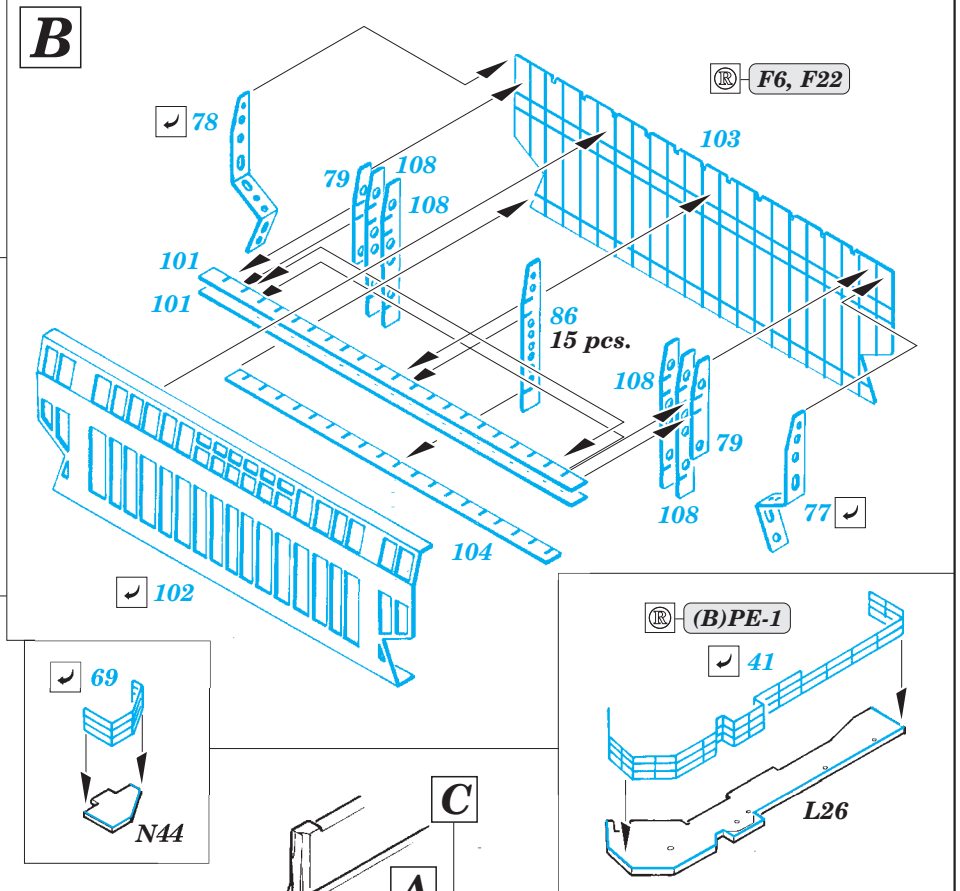

USS Iwo Jima LHD-7 Part4 - railings & safety nets 1/350

eduard

53 185

detail set for 1/350 TRUMPETER No. 05615 kit • sada detailů pro stavebnici 1/350 TRUMPETER No. 0561

- APPLY EXPRESS MASK AND PAINT BEFORE GLUING
POUŽIT EXPRESS MASK NABARVIT PŘED SLEPENÍM
- SYMMETRICAL ASSEMBLY
SYMETRICKÁ MONTÁŽ
- REMOVE
ODSTRANIT
- GRIND
OBROUSIT
- DRILL HOLE
VRTÁT OTVOR
- BEND
OHNOUT
- OPTION
VOLBA
- REPLACE
NAHRADIT
- COLORED ETCHED PARTS
LEPTANÉ BAREVNÉ DÍLY
- ETCHED PARTS
LEPTANÉ NEBAREVNÉ DÍLY
- ORIGINAL KIT PARTS
PŮVODNÍ DÍLY STAVEBNICE

ORIGINAL KIT PARTS
PŮVODNÍ DÍLY STAVEBNICE

PHOTO-ETCHED PARTS
LEPTANÉ DÍLY

PARTS TO BE REMOVED
DÍLY K ODSTRANĚNÍ

FILL
TMELIT

Related products: 53181 USS Iwo Jima LHD-7 Part1 - assault craft units 1/350

Related products: 53183 USS Iwo Jima LHD-7 Part2 - helicopters & vehicles 1/350