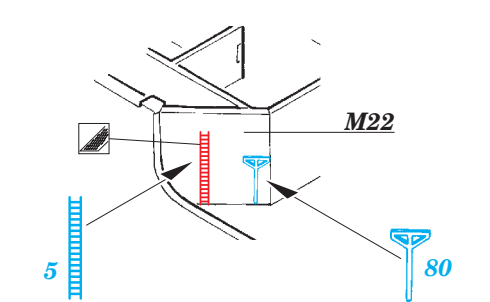

USS Iwo Jima LHD-7 Part4 - railings & safety nets 1/350

eduard

53 185

detail set for 1/350 TRUMPETER No. 05615 kit • sada detailů pro stavebnici 1/350 TRUMPETER No. 0561

- APPLY EXPRESS MASK AND PAINT BEFORE GLUING
POUŽIT EXPRESS MASK NABARVIT PŘED SLEPENÍM
- SYMMETRICAL ASSEMBLY
SYMETRICKÁ MONTÁŽ
- REMOVE
ODSTRANIT
- GRIND
OBROUSIT
- DRILL HOLE
VRTÁT OTVOR
- BEND
OHNOUT
- OPTION
VOLBA
- REPLACE
NAHRADIT
- COLORED ETCHED PARTS
LEPTANÉ BAREVNÉ DÍLY
- ETCHED PARTS
LEPTANÉ NEBAREVNÉ DÍLY
- ORIGINAL KIT PARTS
PŮVODNÍ DÍLY STAVEBNICE

ORIGINAL KIT PARTS
PŮVODNÍ DÍLY STAVEBNICE

PHOTO-ETCHED PARTS
LEPTANÉ DÍLY

PARTS TO BE REMOVED
DÍLY K ODSTRANĚNÍ

FILL
TMELIT

Related products: 53181 USS Iwo Jima LHD-7 Part1 - assault craft units 1/350

Related products: 53183 USS Iwo Jima LHD-7 Part2 - helicopters & vehicles 1/350