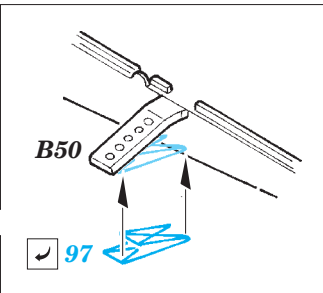

USS Iwo Jima LHD-7 Part4 - railings & safety nets 1/350

eduard

53 185

detail set for 1/350 TRUMPETER No. 05615 kit • sada detailů pro stavebnici 1/350 TRUMPETER No. 0561

- APPLY EXPRESS MASK AND PAINT BEFORE GLUING
POUŽIT EXPRESS MASK NABARVIT PŘED SLEPENÍM
- SYMMETRICAL ASSEMBLY
SYMETRICKÁ MONTÁŽ
- REMOVE
ODSTRANIT
- GRIND
OBROUSIT
- DRILL HOLE
VRTÁT OTVOR
- BEND
OHNOUT
- OPTION
VOLBA
- REPLACE
NAHRADIT
- COLORED ETCHED PARTS
LEPTANÉ BAREVNÉ DÍLY
- ETCHED PARTS
LEPTANÉ NEBAREVNÉ DÍLY
- ORIGINAL KIT PARTS
PŮVODNÍ DÍLY STAVEBNICE

ORIGINAL KIT PARTS
PŮVODNÍ DÍLY STAVEBNICE

PHOTO-ETCHED PARTS
LEPTANÉ DÍLY

PARTS TO BE REMOVED
DÍLY K ODSTRANĚNÍ

FILL
TMELIT

Related products: 53181 USS Iwo Jima LHD-7 Part1 - assault craft units 1/350

Related products: 53183 USS Iwo Jima LHD-7 Part2 - helicopters & vehicles 1/350