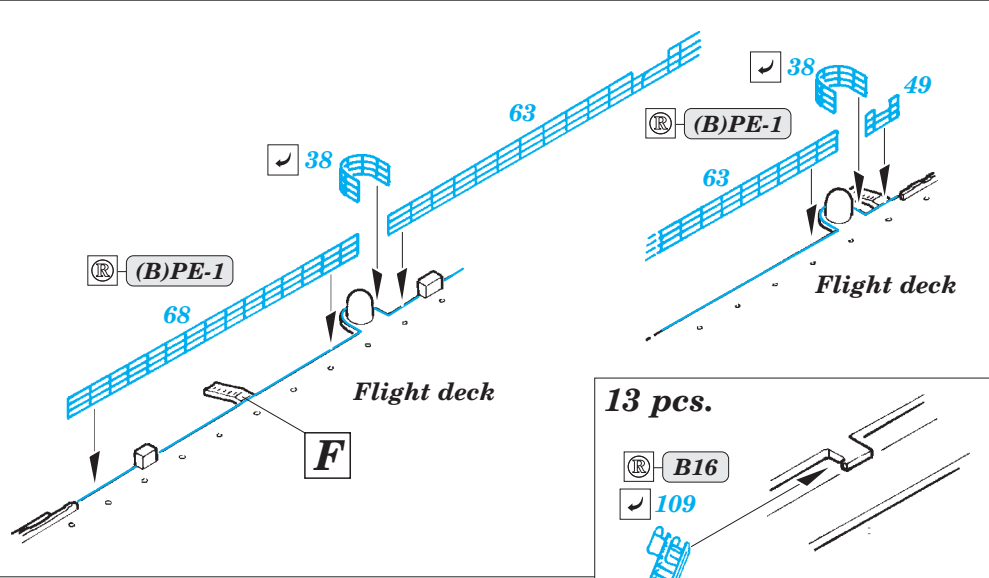

USS Iwo Jima LHD-7 Part4 - railings & safety nets 1/350

eduard

53 185

detail set for 1/350 TRUMPETER No. 05615 kit • sada detailů pro stavebnici 1/350 TRUMPETER No. 0561

- APPLY EXPRESS MASK AND PAINT BEFORE GLUING
POUŽIT EXPRESS MASK NABARVIT PŘED SLEPENÍM
- SYMMETRICAL ASSEMBLY
SYMETRICKÁ MONTÁŽ
- REMOVE
ODSTRANIT
- GRIND
OBROUSIT
- DRILL HOLE
VRTÁT OTVOR
- BEND
OHNOUT
- OPTION
VOLBA
- REPLACE
NAHRADIT
- COLORED ETCHED PARTS
LEPTANÉ BAREVNÉ DÍLY
- ETCHED PARTS
LEPTANÉ NEBAREVNÉ DÍLY
- ORIGINAL KIT PARTS
PŮVODNÍ DÍLY STAVEBNICE

ORIGINAL KIT PARTS
PŮVODNÍ DÍLY STAVEBNICE

PHOTO-ETCHED PARTS
LEPTANÉ DÍLY

PARTS TO BE REMOVED
DÍLY K ODSTRANĚNÍ

FILL
TMELIT

Related products: 53181 USS Iwo Jima LHD-7 Part1 - assault craft units 1/350

Related products: 53183 USS Iwo Jima LHD-7 Part2 - helicopters & vehicles 1/350