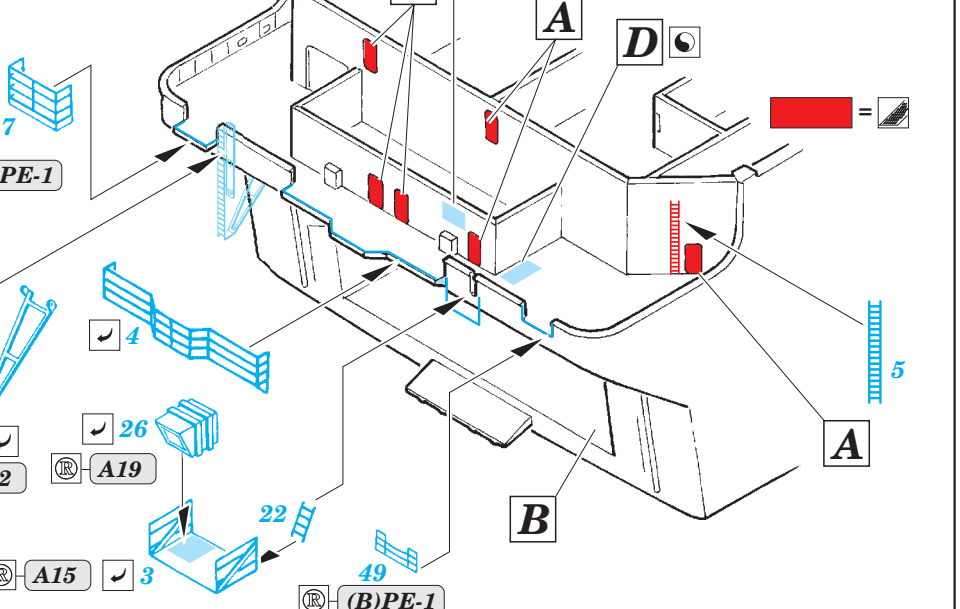

USS Iwo Jima LHD-7 Part4 - railings & safety nets 1/350

eduard

53 185

detail set for 1/350 TRUMPETER No. 05615 kit • sada detailů pro stavebnici 1/350 TRUMPETER No. 0561

- APPLY EXPRESS MASK AND PAINT BEFORE GLUING
POUŽIT EXPRESS MASK NABARVIT PŘED SLEPENÍM
- SYMMETRICAL ASSEMBLY
SYMETRICKÁ MONTÁŽ
- REMOVE
ODSTRANIT
- GRIND
OBROUSIT
- DRILL HOLE
VRTÁT OTVOR
- BEND
OHNOUT
- OPTION
VOLBA
- REPLACE
NAHRADIT
- COLORED ETCHED PARTS
LEPTANÉ BAREVNÉ DÍLY
- ETCHED PARTS
LEPTANÉ NEBAREVNÉ DÍLY
- ORIGINAL KIT PARTS
PŮVODNÍ DÍLY STAVEBNICE

ORIGINAL KIT PARTS
PŮVODNÍ DÍLY STAVEBNICE

PHOTO-ETCHED PARTS
LEPTANÉ DÍLY

PARTS TO BE REMOVED
DÍLY K ODSTRANĚNÍ

FILL
TMELIT

Related products: 53181 USS Iwo Jima LHD-7 Part1 - assault craft units 1/350

Related products: 53183 USS Iwo Jima LHD-7 Part2 - helicopters & vehicles 1/350