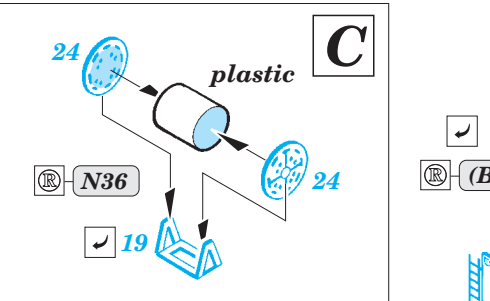

USS Iwo Jima LHD-7 Part4 - railings & safety nets 1/350

eduard

53 185

detail set for 1/350 TRUMPETER No. 05615 kit • sada detailů pro stavebnici 1/350 TRUMPETER No. 0561

- APPLY EXPRESS MASK AND PAINT BEFORE GLUING
POUŽIT EXPRESS MASK NABARVIT PŘED SLEPENÍM
- SYMMETRICAL ASSEMBLY
SYMETRICKÁ MONTÁŽ
- REMOVE
ODSTRANIT
- GRIND
OBROUSIT
- DRILL HOLE
VRTÁT OTVOR
- BEND
OHNOUT
- OPTION
VOLBA
- REPLACE
NAHRADIT
- COLORED ETCHED PARTS
LEPTANÉ BAREVNÉ DÍLY
- ETCHED PARTS
LEPTANÉ NEBAREVNÉ DÍLY
- ORIGINAL KIT PARTS
PŮVODNÍ DÍLY STAVEBNICE

ORIGINAL KIT PARTS
PŮVODNÍ DÍLY STAVEBNICE

PHOTO-ETCHED PARTS
LEPTANÉ DÍLY

PARTS TO BE REMOVED
DÍLY K ODSTRANĚNÍ

FILL
TMELIT

Related products: 53181 USS Iwo Jima LHD-7 Part1 - assault craft units 1/350

Related products: 53183 USS Iwo Jima LHD-7 Part2 - helicopters & vehicles 1/350