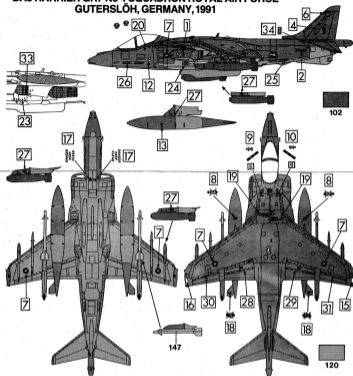

**BAe HARRIER GR7 No 4 SQUADRON ROYAL AIR FORCE
GUTERSLÖH, GERMANY, 1991**

102

120

56

195