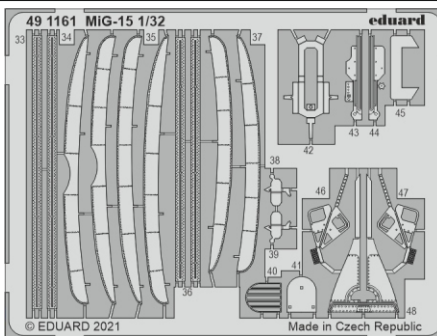

MiG-15

eduard

49 1161

1/48 detail set for BRONCO / HOBBY 2000 1/48 kit • sada detailů pro stavebnici BRONCO / HOBBY 2000 1/48

- APPLY EXPRESS MASK AND PAINT BEFORE GLUING
POUŽIT EXPRESS MASK NABARVIT PŘED SLEPENÍM
 - SYMMETRICAL ASSEMBLY
SYMETRICKÁ MONTÁŽ
 - REMOVE
ODSTRANIT
 - GRIND
OBROUSIT
 - DRILL HOLE
VRTAT OTVOR
 - COLORED ETCHED PARTS
LEPTANÉ BAREVNÉ DÍLY
 - ETCHED PARTS
LEPTANÉ NEBAREVNÉ DÍLY
 - ORIGINAL KIT PARTS
PŮVODNÍ DÍLY STAVEBNICE
- BEND
OHNOUT
 - OPTION
VOLBA
 - REPLACE
NAHRADIT

ORIGINAL KIT PARTS
PŮVODNÍ DÍLY STAVEBNICE

PHOTO-ETCHED PARTS
LEPTANÉ DÍLY

PARTS TO BE REMOVED
DÍLY K ODSTRANĚNÍ

FILL
TMELIT

**HOW TO MAKE THE RELIEF ON
OPPOSITE - REVERSE -
OF THE PLATE**

Related products: FE 1162 MiG-15 seatbelts STEEL 1/48