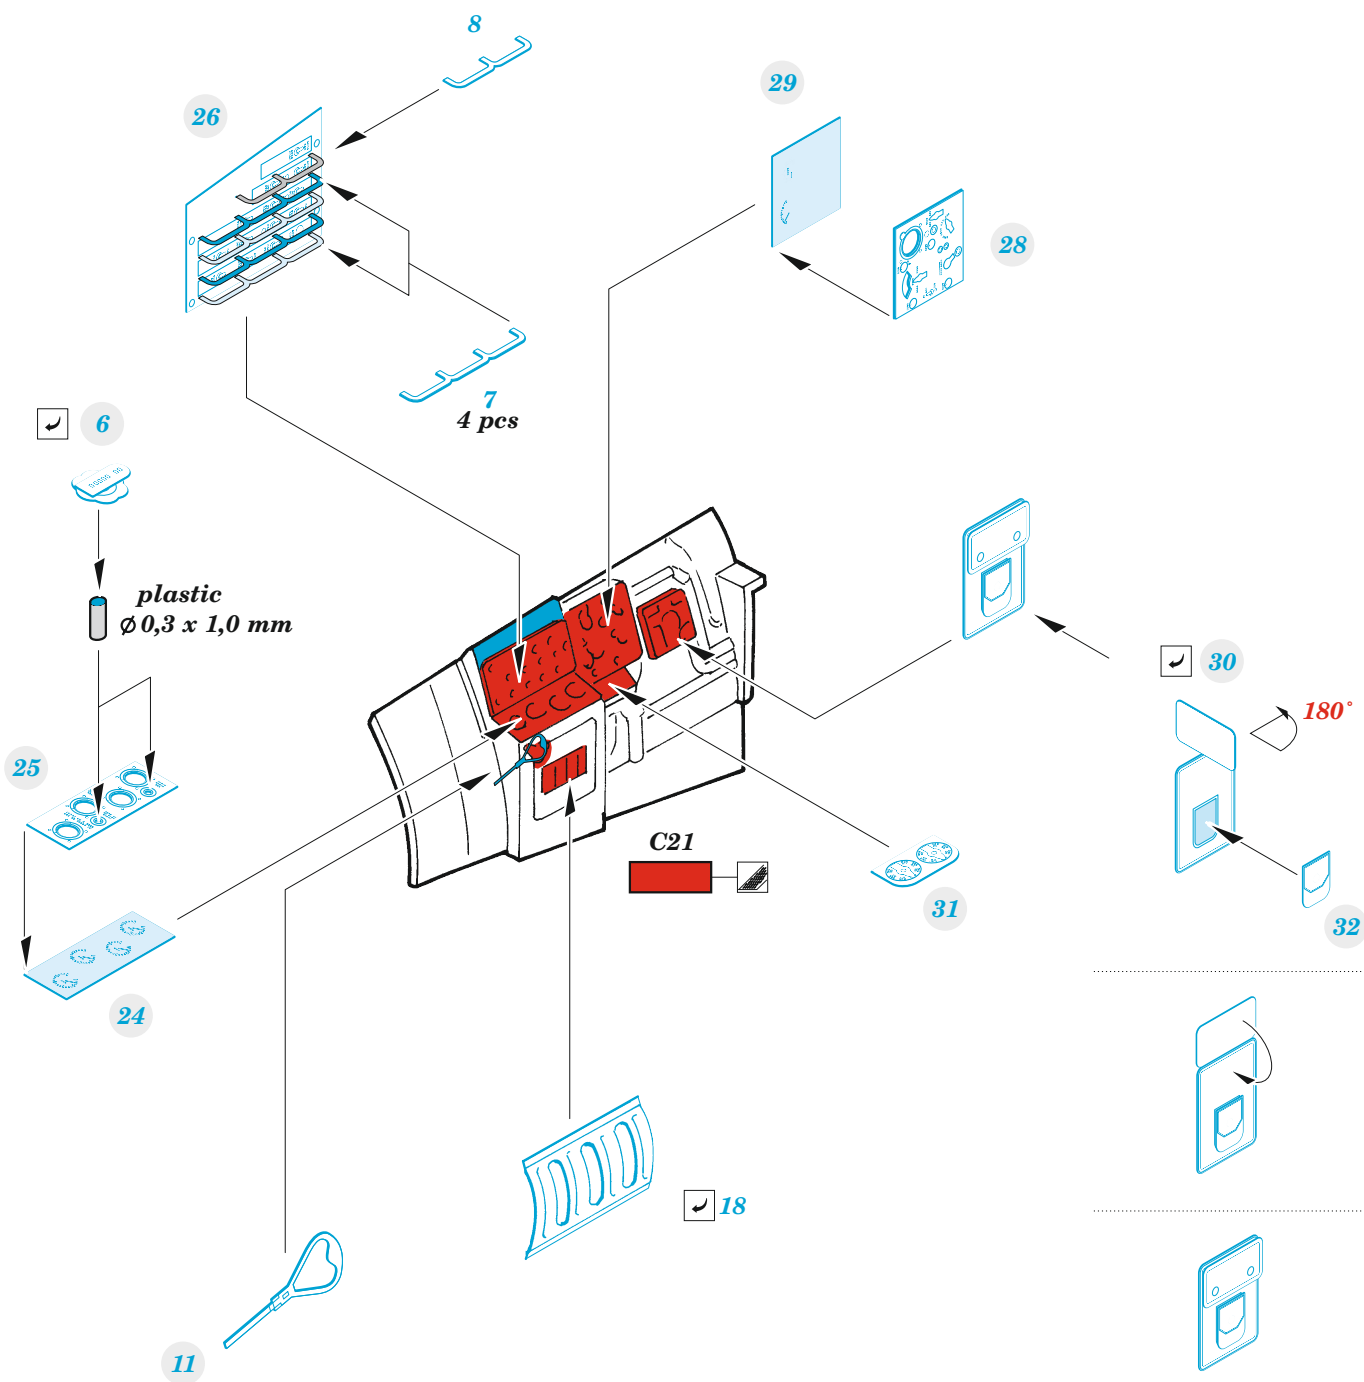

MiG-15

eduard

49 1161

1/48 detail set for BRONCO / HOBBY 2000 1/48 kit • sada detailů pro stavebnici BRONCO / HOBBY 2000 1/48

- APPLY EXPRESS MASK AND PAINT BEFORE GLUING
POUŽIT EXPRESS MASK NABARVIT PŘED SLEPENÍM
 - SYMMETRICAL ASSEMBLY
SYMETRICKÁ MONTÁŽ
 - REMOVE
ODSTRANIT
 - GRIND
OBROUSIT
 - DRILL HOLE
VRTAT OTVOR
 - COLORED ETCHED PARTS
LEPTANÉ BAREVNÉ DÍLY
 - ETCHED PARTS
LEPTANÉ NEBAREVNÉ DÍLY
 - ORIGINAL KIT PARTS
PŮVODNÍ DÍLY STAVEBNICE
- BEND
OHNOUT
 - OPTION
VOLBA
 - REPLACE
NAHRADIT

ORIGINAL KIT PARTS
PŮVODNÍ DÍLY STAVEBNICE

PHOTO-ETCHED PARTS
LEPTANÉ DÍLY

PARTS TO BE REMOVED
DÍLY K ODSTRANĚNÍ

FILL
TMELIT

**HOW TO MAKE THE RELIEF ON
OPPOSITE - REVERSE -
OF THE PLATE**

Related products: FE 1162 MiG-15 seatbelts STEEL 1/48