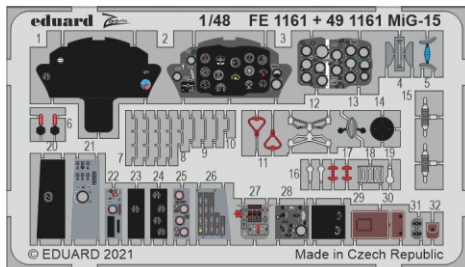

MiG-15

eduard

49 1161

1/48 detail set for BRONCO / HOBBY 2000 1/48 kit • sada detailů pro stavebnici BRONCO / HOBBY 2000 1/48

- APPLY EXPRESS MASK AND PAINT BEFORE GLUING
POUŽIT EXPRESS MASK NABARVIT PŘED SLEPENÍM
 - SYMMETRICAL ASSEMBLY
SYMETRICKÁ MONTÁŽ
 - REMOVE
ODSTRANIT
 - GRIND
OBROUSIT
 - DRILL HOLE
VRTAT OTVOR
 - COLORED ETCHED PARTS
LEPTANÉ BAREVNÉ DÍLY
 - ETCHED PARTS
LEPTANÉ NEBAREVNÉ DÍLY
 - ORIGINAL KIT PARTS
PŮVODNÍ DÍLY STAVEBNICE
- BEND
OHNOUT
 - OPTION
VOLBA
 - REPLACE
NAHRADIT

ORIGINAL KIT PARTS
PŮVODNÍ DÍLY STAVEBNICE

PHOTO-ETCHED PARTS
LEPTANÉ DÍLY

PARTS TO BE REMOVED
DÍLY K ODSTRANĚNÍ

FILL
TMELIT

**HOW TO MAKE THE RELIEF ON
OPPOSITE - REVERSE -
OF THE PLATE**

Related products: FE 1162 MiG-15 seatbelts STEEL 1/48