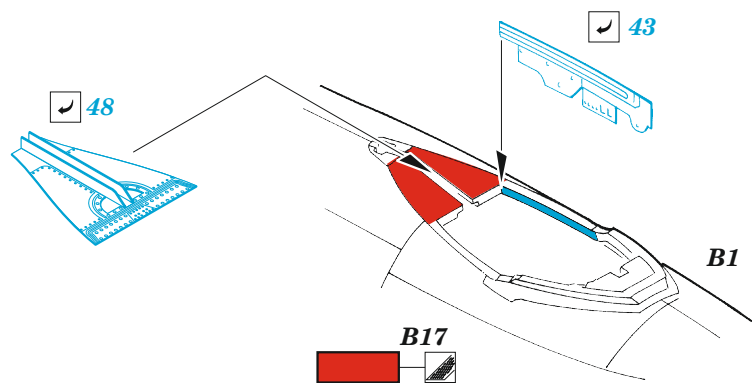

ORIGINAL KIT PARTS
PŮVODNÍ DÍLY STAVEBNICE

PHOTO-ETCHED PARTS
LEPTANÉ DÍLY

PARTS TO BE REMOVED
DÍLY K ODSTRANĚNÍ

FILL
TMELIT

**HOW TO MAKE THE RELIEF ON
OPPOSITE - REVERSE -
OF THE PLATE**

Related products: FE 1162 MiG-15 seatbelts STEEL 1/48