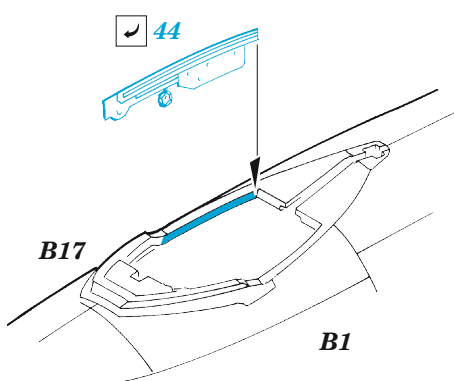

ORIGINAL KIT PARTS
PŮVODNÍ DÍLY STAVEBNICE

PHOTO-ETCHED PARTS
LEPTANÉ DÍLY

PARTS TO BE REMOVED
DÍLY K ODSTRANĚNÍ

FILL
TMELIT

**HOW TO MAKE THE RELIEF ON
OPPOSITE - REVERSE -
OF THE PLATE**

Related products: FE 1162 MiG-15 seatbelts STEEL 1/48