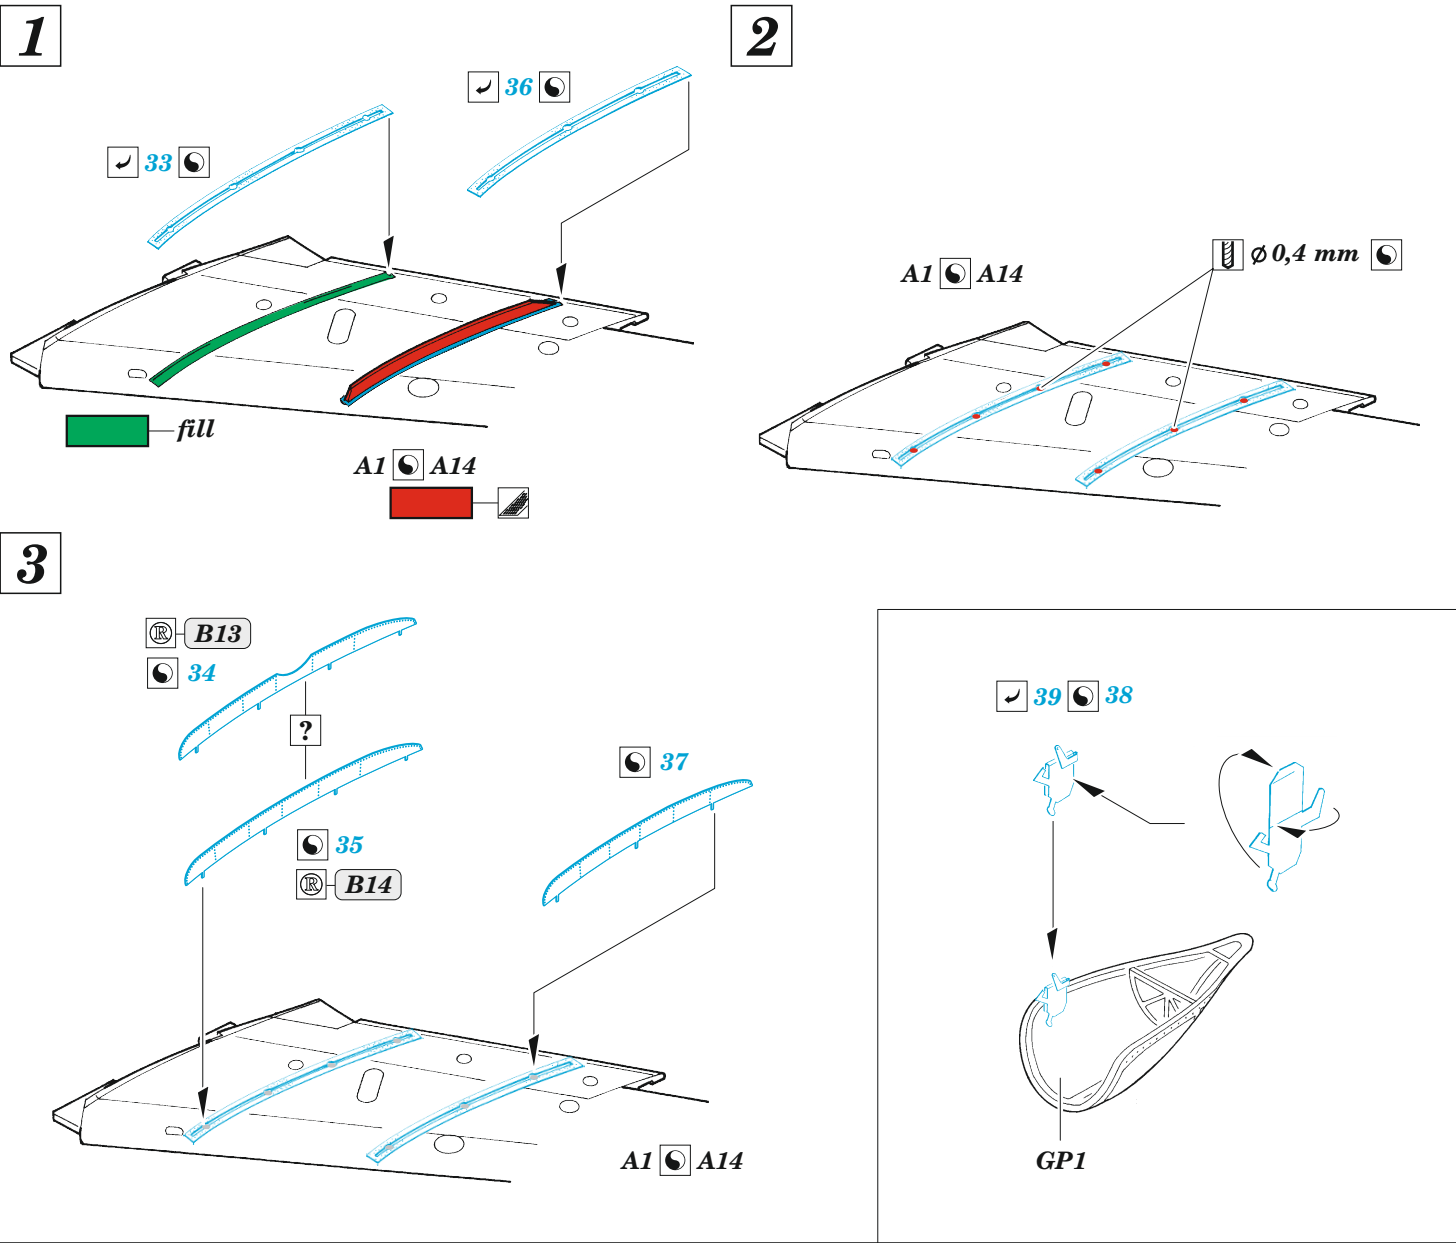

MiG-15

eduard

49 1161

1/48 detail set for BRONCO / HOBBY 2000 1/48 kit • sada detailů pro stavebnici BRONCO / HOBBY 2000 1/48

- APPLY EXPRESS MASK AND PAINT BEFORE GLUING
POUŽIT EXPRESS MASK NABARVIT PŘED SLEPENÍM
 - SYMMETRICAL ASSEMBLY
SYMETRICKÁ MONTÁŽ
 - REMOVE
ODSTRANIT
 - GRIND
OBROUSIT
 - DRILL HOLE
VRTAT OTVOR
 - COLORED ETCHED PARTS
LEPTANÉ BAREVNÉ DÍLY
 - ETCHED PARTS
LEPTANÉ NEBAREVNÉ DÍLY
 - ORIGINAL KIT PARTS
PŮVODNÍ DÍLY STAVEBNICE
- BEND
OHNOUT
 - OPTION
VOLBA
 - REPLACE
NAHRADIT

ORIGINAL KIT PARTS
PŮVODNÍ DÍLY STAVEBNICE

PHOTO-ETCHED PARTS
LEPTANÉ DÍLY

PARTS TO BE REMOVED
DÍLY K ODSTRANĚNÍ

FILL
TMELIT

**HOW TO MAKE THE RELIEF ON
OPPOSITE - REVERSE -
OF THE PLATE**

Related products: FE 1162 MiG-15 seatbelts STEEL 1/48