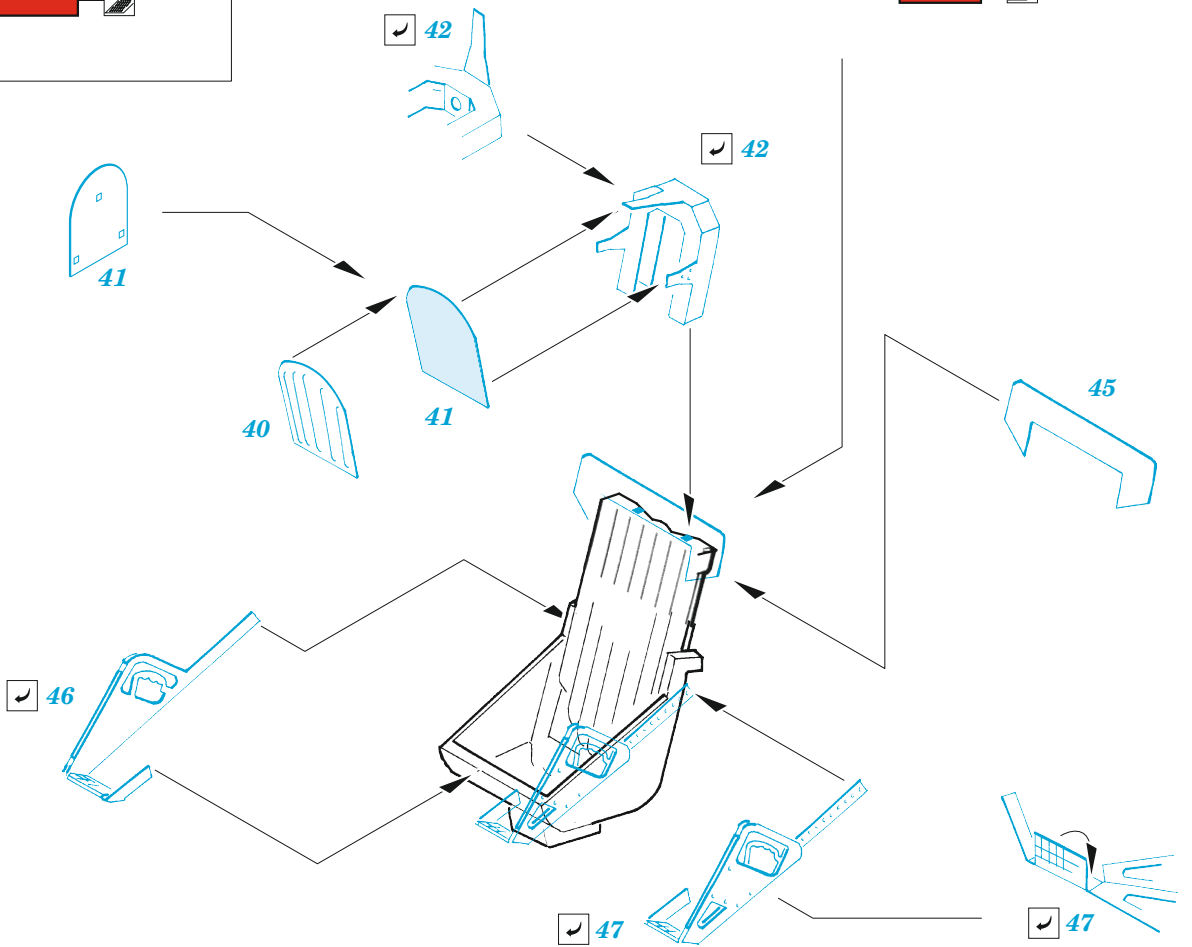

ORIGINAL KIT PARTS
PŮVODNÍ DÍLY STAVEBNICE

PHOTO-ETCHED PARTS
LEPTANÉ DÍLY

PARTS TO BE REMOVED
DÍLY K ODSTRANĚNÍ

FILL
TMELIT

**HOW TO MAKE THE RELIEF ON
OPPOSITE - REVERSE -
OF THE PLATE**

Related products: FE 1162 MiG-15 seatbelts STEEL 1/48