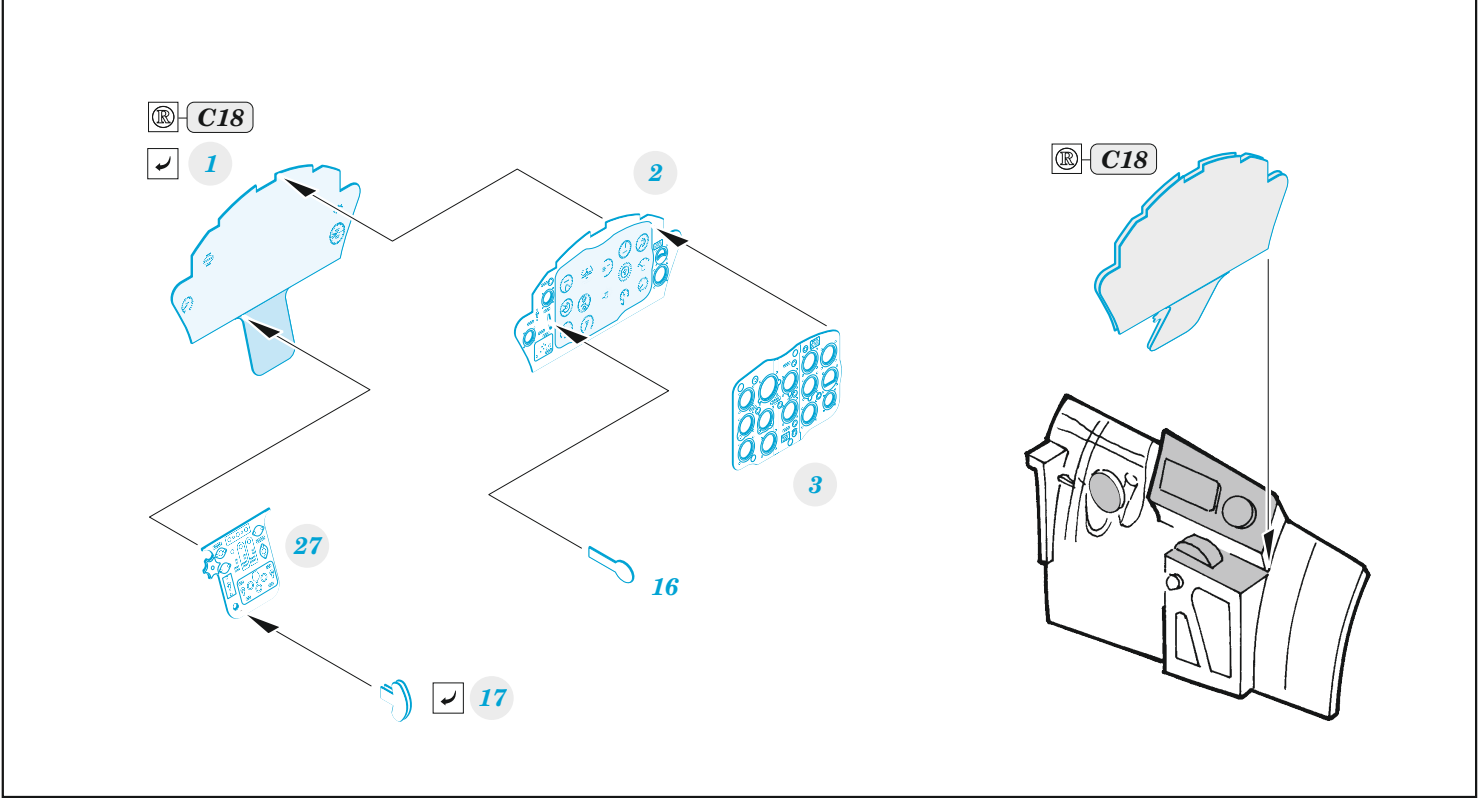

MiG-15

eduard

49 1161

1/48 detail set for BRONCO / HOBBY 2000 1/48 kit • sada detailů pro stavebnici BRONCO / HOBBY 2000 1/48

- APPLY EXPRESS MASK AND PAINT BEFORE GLUING
POUŽIT EXPRESS MASK NABARVIT PŘED SLEPENÍM
 - SYMMETRICAL ASSEMBLY
SYMETRICKÁ MONTÁŽ
 - REMOVE
ODSTRANIT
 - GRIND
OBROUSIT
 - DRILL HOLE
VRTAT OTVOR
 - COLORED ETCHED PARTS
LEPTANÉ BAREVNÉ DÍLY
 - ETCHED PARTS
LEPTANÉ NEBAREVNÉ DÍLY
 - ORIGINAL KIT PARTS
PŮVODNÍ DÍLY STAVEBNICE
- BEND
OHNOUT
 - OPTION
VOLBA
 - REPLACE
NAHRADIT

ORIGINAL KIT PARTS
PŮVODNÍ DÍLY STAVEBNICE

PHOTO-ETCHED PARTS
LEPTANÉ DÍLY

PARTS TO BE REMOVED
DÍLY K ODSTRANĚNÍ

FILL
TMELIT

**HOW TO MAKE THE RELIEF ON
OPPOSITE - REVERSE -
OF THE PLATE**

Related products: FE 1162 MiG-15 seatbelts STEEL 1/48