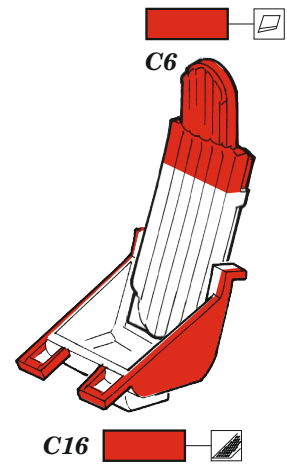

MiG-15

eduard

49 1161

1/48 detail set for BRONCO / HOBBY 2000 1/48 kit • sada detailů pro stavebnici BRONCO / HOBBY 2000 1/48

- APPLY EXPRESS MASK AND PAINT BEFORE GLUING
POUŽIT EXPRESS MASK NABARVIT PŘED SLEPENÍM
 - SYMMETRICAL ASSEMBLY
SYMETRICKÁ MONTÁŽ
 - REMOVE
ODSTRANIT
 - GRIND
OBROUSIT
 - DRILL HOLE
VRTAT OTVOR
 - COLORED ETCHED PARTS
LEPTANÉ BAREVNÉ DÍLY
 - ETCHED PARTS
LEPTANÉ NEBAREVNÉ DÍLY
 - ORIGINAL KIT PARTS
PŮVODNÍ DÍLY STAVEBNICE
- BEND
OHNOUT
 - OPTION
VOLBA
 - REPLACE
NAHRADIT

ORIGINAL KIT PARTS
PŮVODNÍ DÍLY STAVEBNICE

PHOTO-ETCHED PARTS
LEPTANÉ DÍLY

PARTS TO BE REMOVED
DÍLY K ODSTRANĚNÍ

FILL
TMELIT

**HOW TO MAKE THE RELIEF ON
OPPOSITE - REVERSE -
OF THE PLATE**

Related products: FE 1162 MiG-15 seatbelts STEEL 1/48