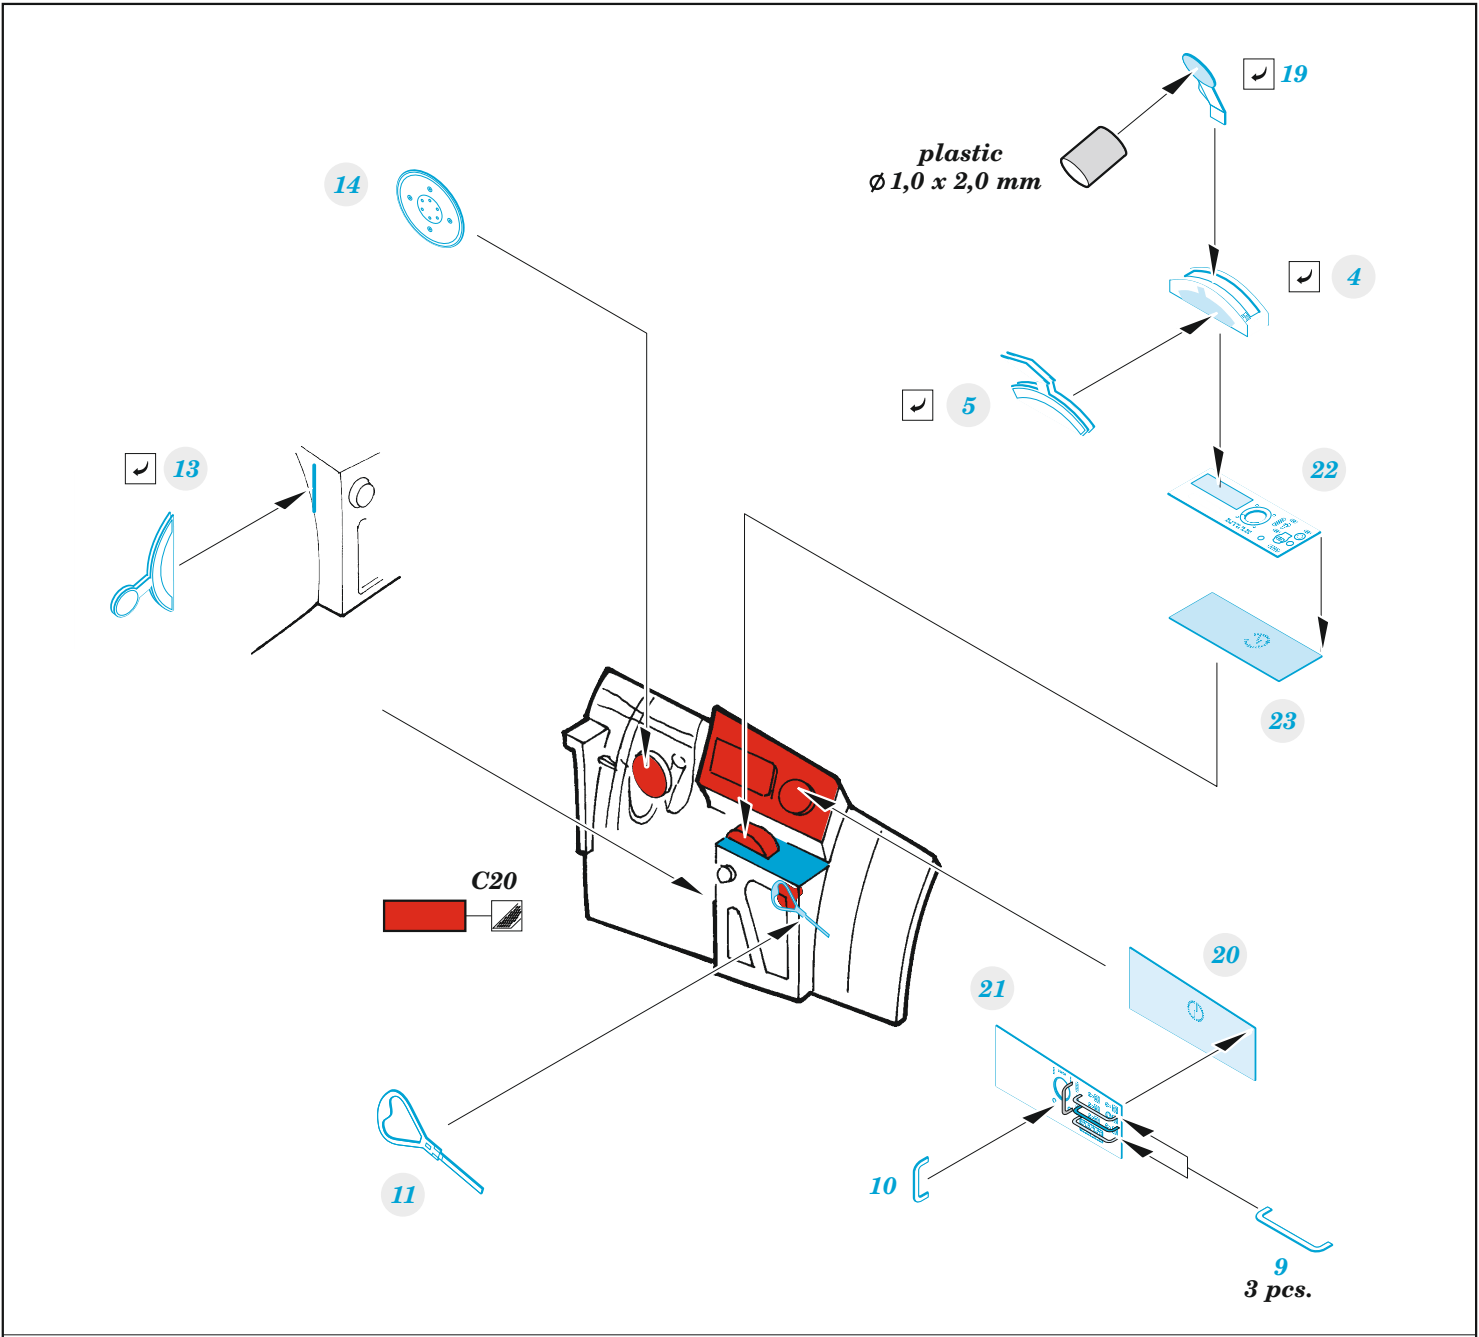

MiG-15

eduard

49 1161

1/48 detail set for BRONCO / HOBBY 2000 1/48 kit • sada detailů pro stavebnici BRONCO / HOBBY 2000 1/48

- APPLY EXPRESS MASK AND PAINT BEFORE GLUING
POUŽIT EXPRESS MASK NABARVIT PŘED SLEPENÍM
 - SYMMETRICAL ASSEMBLY
SYMETRICKÁ MONTÁŽ
 - REMOVE
ODSTRANIT
 - GRIND
OBROUSIT
 - DRILL HOLE
VRTAT OTVOR
 - COLORED ETCHED PARTS
LEPTANÉ BAREVNÉ DÍLY
 - ETCHED PARTS
LEPTANÉ NEBAREVNÉ DÍLY
 - ORIGINAL KIT PARTS
PŮVODNÍ DÍLY STAVEBNICE
- BEND
OHNOUT
 - OPTION
VOLBA
 - REPLACE
NAHRADIT

ORIGINAL KIT PARTS
PŮVODNÍ DÍLY STAVEBNICE

PHOTO-ETCHED PARTS
LEPTANÉ DÍLY

PARTS TO BE REMOVED
DÍLY K ODSTRANĚNÍ

FILL
TMELIT

**HOW TO MAKE THE RELIEF ON
OPPOSITE - REVERSE -
OF THE PLATE**

Related products: FE 1162 MiG-15 seatbelts STEEL 1/48