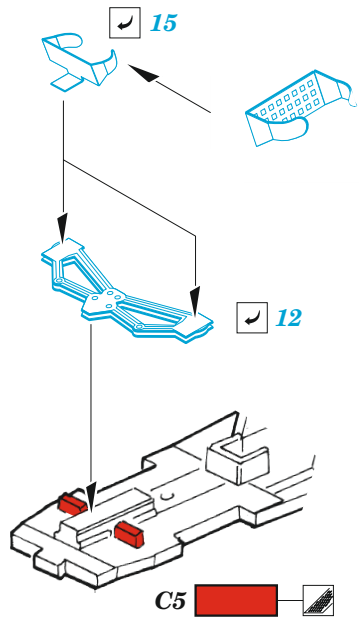

ORIGINAL KIT PARTS
PŮVODNÍ DÍLY STAVEBNICE

PHOTO-ETCHED PARTS
LEPTANÉ DÍLY

PARTS TO BE REMOVED
DÍLY K ODSTRANĚNÍ

FILL
TMELIT

**HOW TO MAKE THE RELIEF ON
OPPOSITE - REVERSE -
OF THE PLATE**

Related products: FE 1162 MiG-15 seatbelts STEEL 1/48