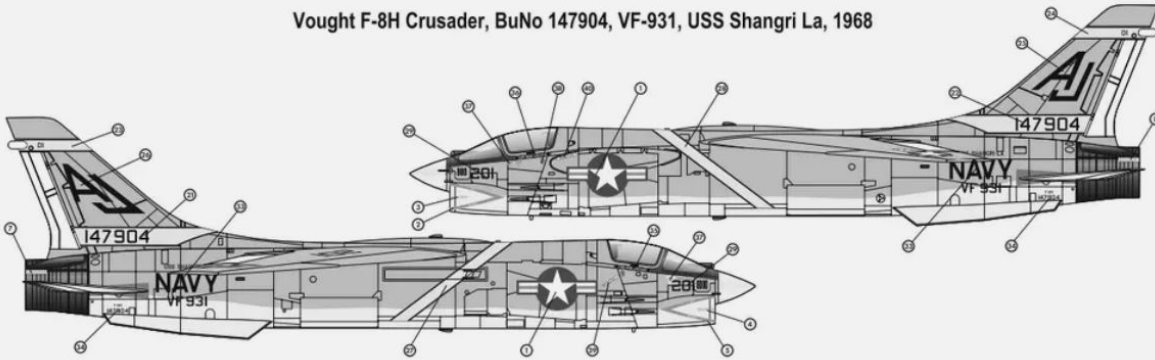

Vought F-8H Crusader, BuNo 148677, NARW-66 (VF-661), NAS Cecil Field, 1968

Vought F-8H Crusader, BuNo 147904, VF-931, USS Shangri La, 1968

FS 37038 Flat black Gun Metal FS 36440 Light gull gray FS 17875 White White