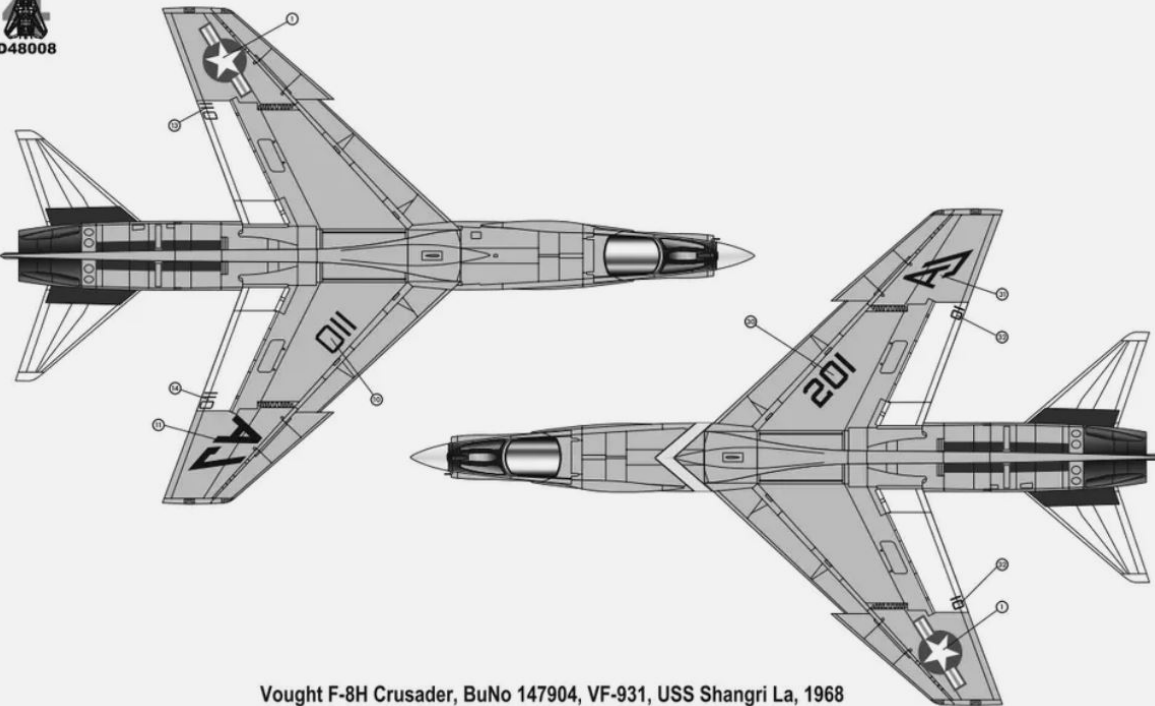

Vought F-8H Crusader, BuNo 148677, NARW-66 (VF-661), NAS Cecil Field, 1968

Vought F-8H Crusader, BuNo 147904, VF-931, USS Shangri La, 1968

FS 37038 Flat black Gun Metal FS 36440 Light gull gray FS 17875 White White