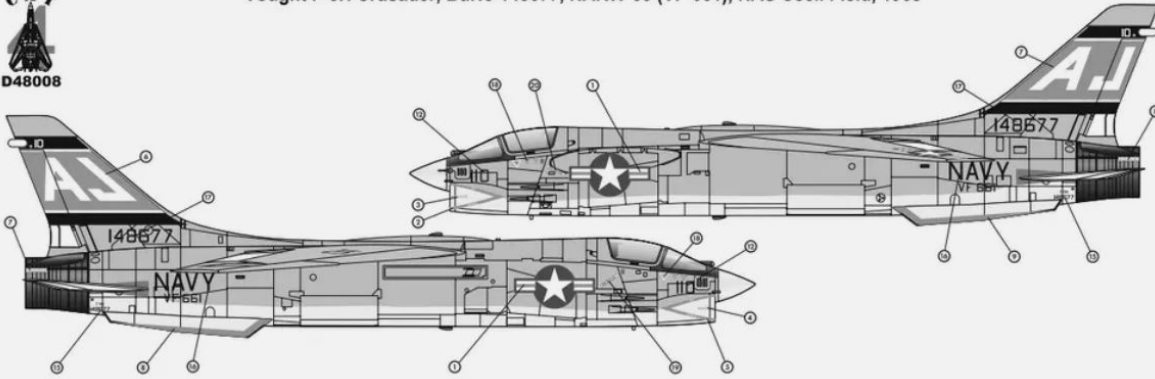

Vought F-8H Crusader, BuNo 148677, NARW-66 (VF-661), NAS Cecil Field, 1968

Vought F-8H Crusader, BuNo 147904, VF-931, USS Shangri La, 1968

FS 37038 Flat black Gun Metal FS 36440 Light gull gray FS 17875 White White