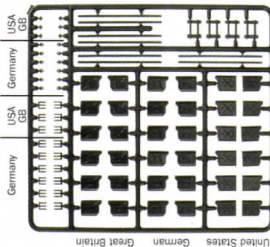

Fiat Pz Dunkelgelb 43
4796AP

Fiat Dark Green
4725AP