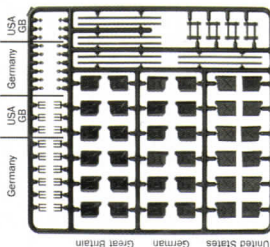

Fiat Olive Drab
U.S. Army
4728AP

Fiat Pz Schwarzgrau
RAL 702
4795AP

Suggested colors
ITALERI
ACRYLIC PAINT

EN Read and retain. This box contains an unassembled plastic model kit. Cement and paint needed to finish model as shown are not included. Multilingual instruction sheet with drawings and decal sheet included.