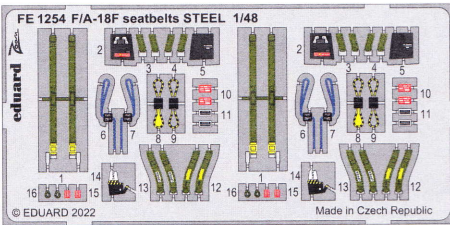

ZOOM F/A-18F seatbelts STEEL

eduard
FE 1254

detail set for 1/48 MENG kit • sada detailů pro stavebnici 1/48 MENG

1/48

- ★ APPLY EXPRESS MASK AND PAINT BEFORE GLUING
POUŽIT EXPRESS MASK NABARVIT PŘED SLEPENÍM
 - ☾ SYMMETRICAL ASSEMBLY
SYMETRICKÁ MONTÁŽ
 - ✂ REMOVE
ODSTRANIT
 - 🔪 GRIND
OBROUSIT
 - 🔧 DRILL HOLE
VRTAT OTVOR
 - 1 COLORED ETCHED PARTS
LEPTANÉ BAREVNÉ DÍLY
 - 1 ETCHED PARTS
LEPTANÉ NEBAREVNÉ DÍLY
 - 1 ORIGINAL KIT PARTS
PŮVODNÍ DÍLY STAVEBNICE
- BEND
OHNOUT
 - ? OPTION
VOLBA
 - REPLACE
NAHRADIT

ORIGINAL KIT PARTS
PŮVODNÍ DÍLY STAVEBNICE

PHOTO-ETCHED PARTS
LEPTANÉ DÍLY

PARTS TO BE REMOVED
DÍLY K ODSTRANĚNÍ

FILL
TMELIT