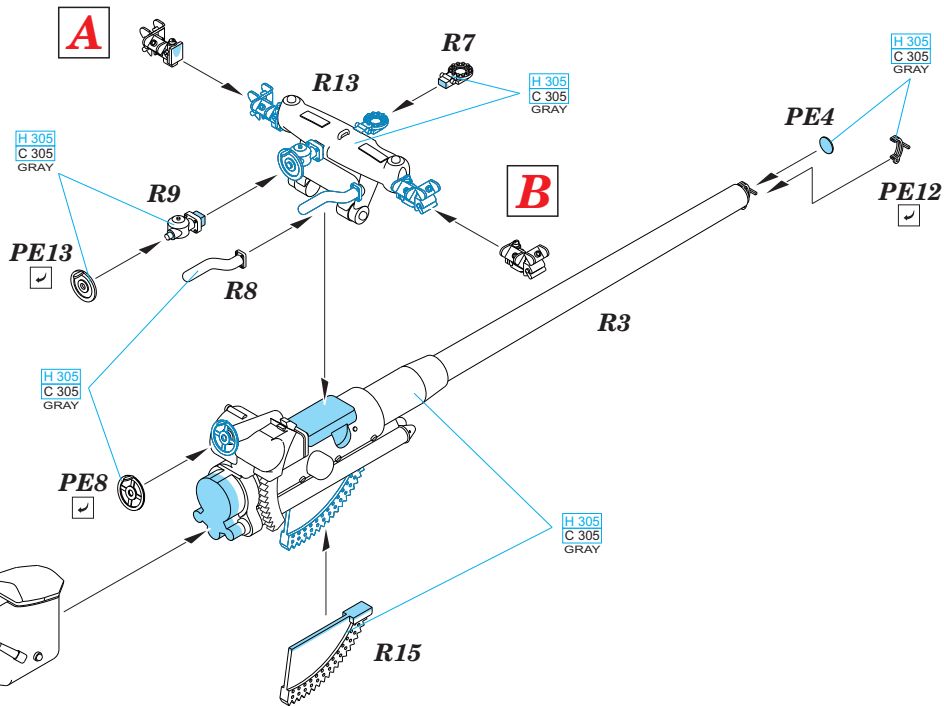

3

PE2

H 306
C 305
GRAY

PE3

4

5

wire
ø - 0,2mm
l - 58mm