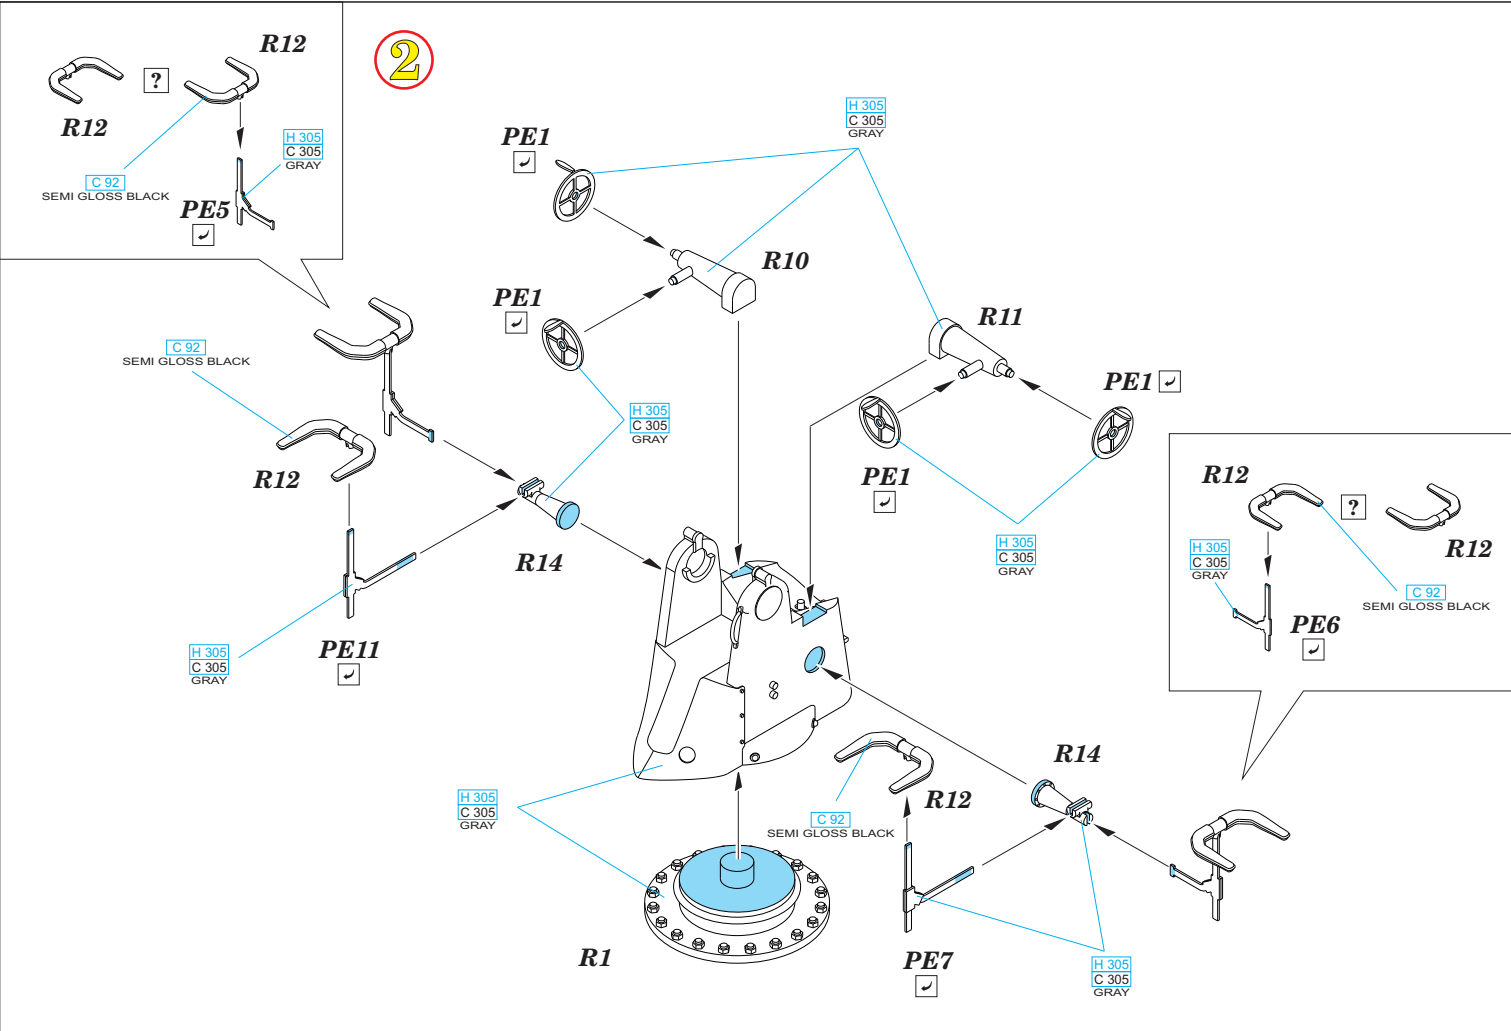

B

PE10

H 305
C 305
GRAY

PE10

H 305
C 305
GRAY

R6

1

A

3

PE2

H 306
C 305
GRAY

PE3

4

5

wire
ø - 0,2mm
l - 58mm