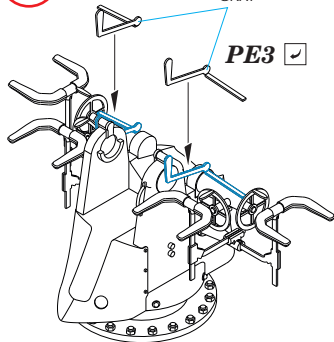

3

PE2

H 306
C 305
GRAY

PE3

4

5

wire
ø - 0,2mm
l - 58mm