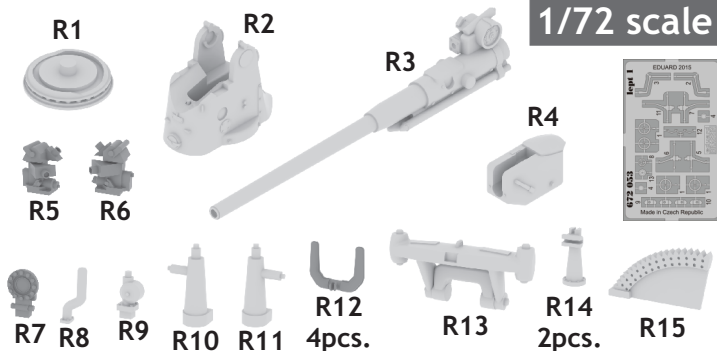

672 053 German Submarine 10,5cm gun

For Revell kit - pro stavebnici Revell

1/72 scale

COLOURS

GSI Creos (GUNZE)		Mr.METAL COLOR	
AQUEOUS	Mr.COLOR		
H305	C305	GRAY	
	C 92	SEMI GLOSS BLACK	

This product contains metal and resin detail parts for upgrading scale plastic models. When selecting this set make sure that it is for the kit mentioned in product name as these sets are made specifically for that kit. When upgrading the model some cutting or corrections may be necessary for parts to fit accurately. **WARNING!** This set contains small and sharp parts. Work carefully in a ventilated and well-lit room. Safety glasses are recommended. This product is not suitable for children below 14 years of age.

Tento výrobek obsahuje leptané a odlévané detaily pro úpravu a vylepšení plastického modelu. Při výběru sady kovových detailů zkontrolujte, zda je určena pro model, který chcete upravit. Model, pro který je sada určena, je uveden v názvu výrobku. Pro přesnou aplikaci kovových a odlévaných dílů může být zapotřebí upravit díly upraveného modelu. **POZOR!** Sada obsahuje malé ostré díly. Pracujte ve větrané a dobře osvětlené místnosti. Doporučujeme použití ochranných brýlí. Tento výrobek není vhodný pro děti mladší 14 let.

www.eduard.com

435 21 Obrnice 170
Czech Republic

672 053 German Submarine 10,5cm gun 1/72

For Revell kit - pro stavebnici Revell

BEST BRASS RESIN AROUND!

-  REMOVE
ODSTRANIT
-  BEND
OHNOUT
-  GRIND
OBROUSIT
-  OPTION
VOLBA
-  DRILL HOLE
VRTAT OTVOR
-  REPLACE
NAHRADIT
-  SYMMETRICAL ASSEMBLY
SYMETRICKÁ MONTÁŽ
-  SCRIBE THE PANEL AND HOLES
RYTÍ
-  REVERSE SIDE
OTOČIT

3

PE2

H 306
C 305
GRAY

PE3

4

5

wire
ø - 0,2mm
l - 58mm