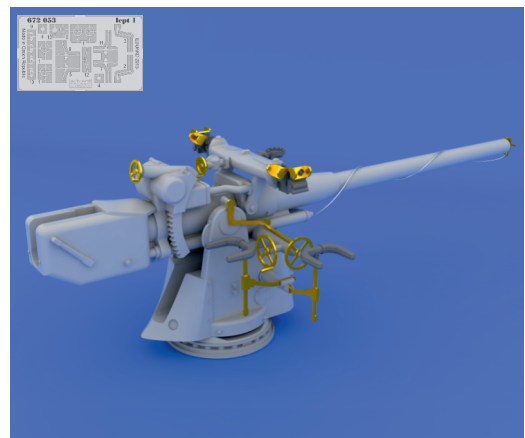

672 053 German Submarine 10,5cm gun

For Revell kit - pro stavebnici Revell

1/72 scale

COLOURS

GSI Creos (GUNZE)		Mr.METAL COLOR	
AQUEOUS	Mr.COLOR		
H305	C305	GRAY	
	C 92	SEMI GLOSS BLACK	

This product contains metal and resin detail parts for upgrading scale plastic models. When selecting this set make sure that it is for the kit mentioned in product name as these sets are made specifically for that kit. When upgrading the model some cutting or corrections may be necessary for parts to fit accurately. **WARNING!** This set contains small and sharp parts. Work carefully in a ventilated and well-lit room. Safety glasses are recommended. This product is not suitable for children below 14 years of age.

Tento výrobek obsahuje leptané a odlévané detaily pro úpravu a vylepšení plastického modelu. Při výběru sady kovových detailů zkontrolujte, zda je určena pro model, který chcete upravit. Model, pro který je sada určena, je uveden v názvu výrobku. Pro přesnou aplikaci kovových a odlévaných dílů může být zapotřebí upravit díly upraveného modelu. **POZOR!** Sada obsahuje malé ostré díly. Pracujte ve větrané a dobře osvětlené místnosti. Doporučujeme použití ochranných brýlí. Tento výrobek není vhodný pro děti mladší 14 let.

www.eduard.com

435 21 Obrnice 170
Czech Republic

672 053 German Submarine 10,5cm gun 1/72

For Revell kit - pro stavebnici Revell

BEST BRASS RESIN AROUND!

-  REMOVE
ODSTRANIT
-  BEND
OHNOUT
-  GRIND
OBROUSIT
-  OPTION
VOLBA
-  DRILL HOLE
VRTAT OTVOR
-  REPLACE
NAHRADIT
-  SYMMETRICAL ASSEMBLY
SYMETRICKÁ MONTÁŽ
-  SCRIBE THE PANEL AND HOLES
RYTÍ
-  REVERSE SIDE
OTOČIT