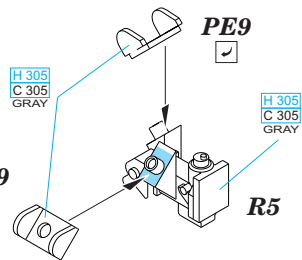

- REMOVE
  ODSTRANIT
- BEND
  OHNOUT
- GRIND
  OBROUSIT
- OPTION
  VOLBA
- DRILL HOLE
  VRTAT OTVOR
- REPLACE
  NAHRADIT
- SYMMETRICAL ASSEMBLY
  SYMETRICKÁ MONTÁŽ
- SCRIBE THE PANEL AND HOLES
  RYTÍ
- REVERSE SIDE
  OTOČIT

R10

R11

R13

A

PE9
☒