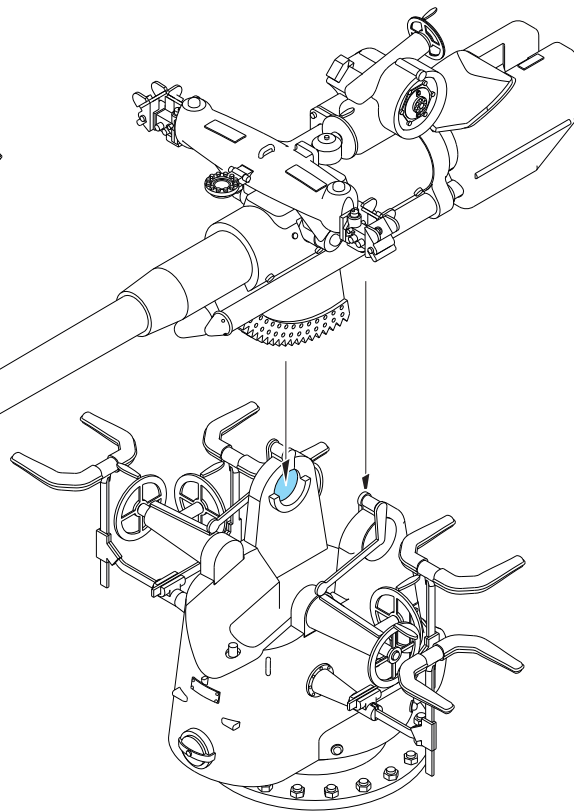

3

PE2

H 306
C 305
GRAY

PE3

4

5

wire
ø - 0,2mm
l - 58mm