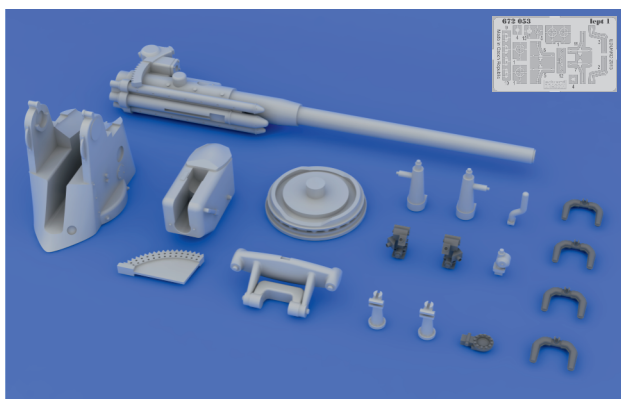

672 053 German Submarine 10,5cm gun

For Revell kit - pro stavebnici Revell

1/72 scale

COLOURS

GSI Creos (GUNZE)		Mr.METAL COLOR	
AQUEOUS	Mr.COLOR		
H305	C305	GRAY	
	C 92	SEMI GLOSS BLACK	

This product contains metal and resin detail parts for upgrading scale plastic models. When selecting this set make sure that it is for the kit mentioned in product name as these sets are made specifically for that kit. When upgrading the model some cutting or corrections may be necessary for parts to fit accurately. **WARNING!** This set contains small and sharp parts. Work carefully in a ventilated and well-lit room. Safety glasses are recommended. This product is not suitable for children below 14 years of age.

Tento výrobek obsahuje leptané a odlévané detaily pro úpravu a vylepšení plastického modelu. Při výběru sady kovových detailů zkontrolujte, zda je určena pro model, který chcete upravit. Model, pro který je sada určena, je uveden v názvu výrobku. Pro přesnou aplikaci kovových a odlévaných dílů může být zapotřebí upravit díly upraveného modelu. **POZOR!** Sada obsahuje malé ostré díly. Pracujte ve větrané a dobře osvětlené místnosti. Doporučujeme použití ochranných brýlí. Tento výrobek není vhodný pro děti mladší 14 let.

www.eduard.com

435 21 Obrnice 170
Czech Republic

672 053 German Submarine 10,5cm gun 1/72

For Revell kit - pro stavebnici Revell

BEST BRASS RESIN AROUND!

-  REMOVE
ODSTRANIT
-  BEND
OHNOUT
-  GRIND
OBROUSIT
-  OPTION
VOLBA
-  DRILL HOLE
VRTAT OTVOR
-  REPLACE
NAHRADIT
-  SYMMETRICAL ASSEMBLY
SYMETRICKÁ MONTÁŽ
-  SCRIBE THE PANEL AND HOLES
RYTÍ
-  REVERSE SIDE
OTOČIT