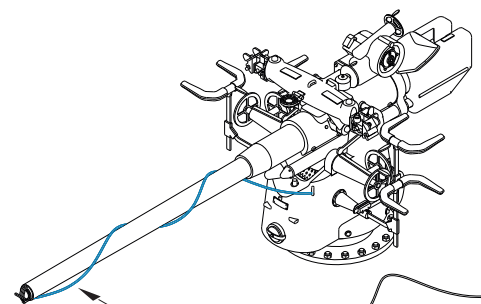

3

PE2

H 306
C 305
GRAY

PE3

4

5

wire
ø - 0,2mm
l - 58mm